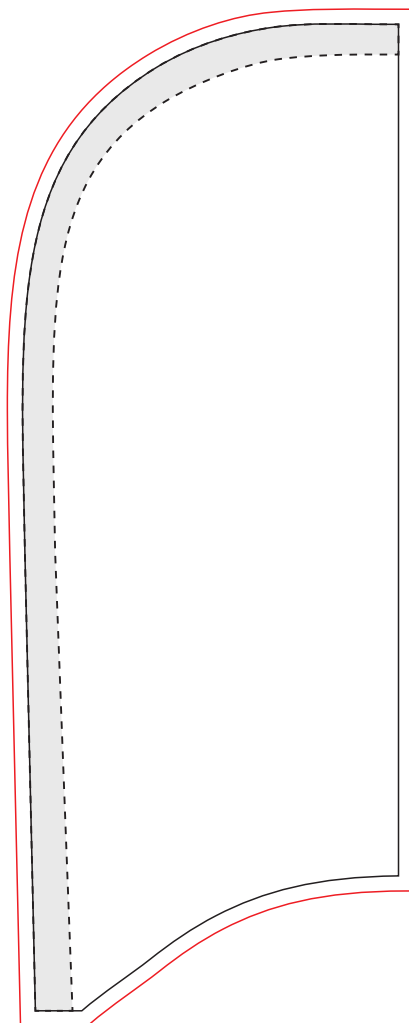

INTERFLAG[®]

čistý rozměr

potřebné nastavení pro konfekci

oblast tunelu pro tyč

Promo batch vlající *oboustranné*

1:10

Promo batch vlající *jednostranné*

1:10