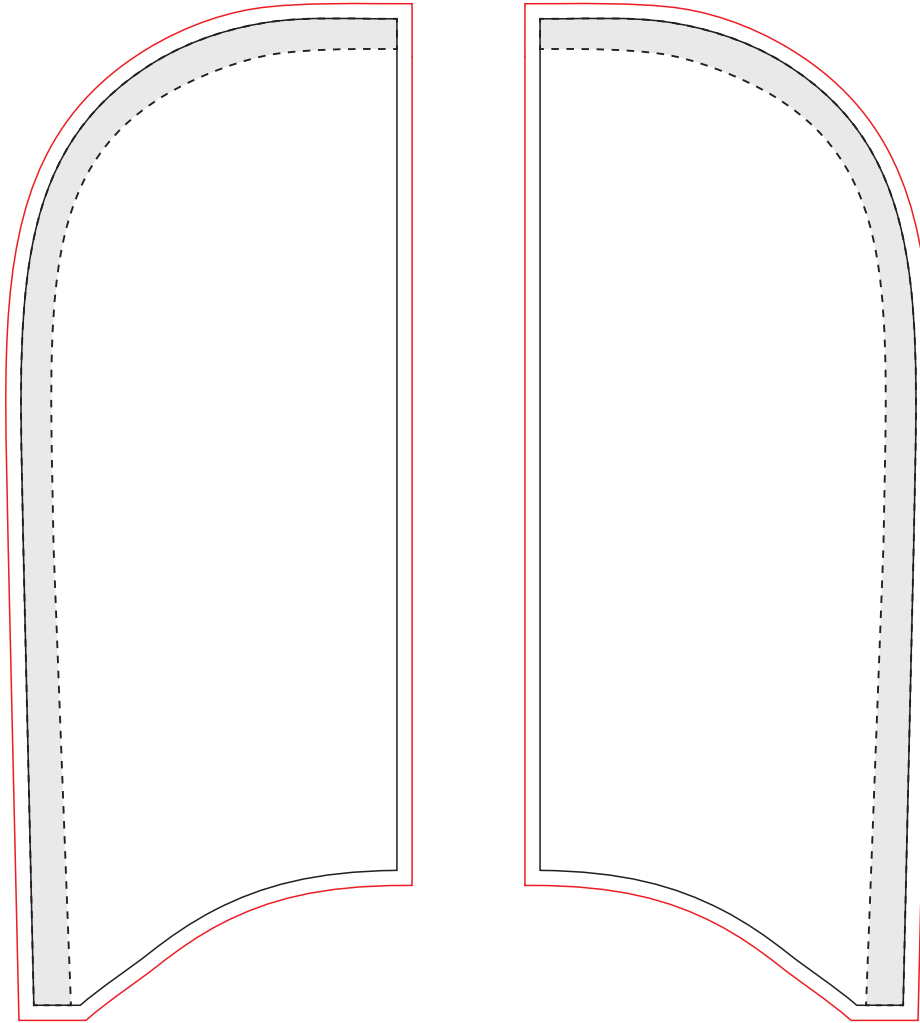

INTERFLAG[®]

čistý rozměr

potřebné nastavení pro konfekci

oblast tunelu pro tyč

Promo batch vlající *oboustranné*

1:10

Promo batch vlající *jednostranné*

1:10