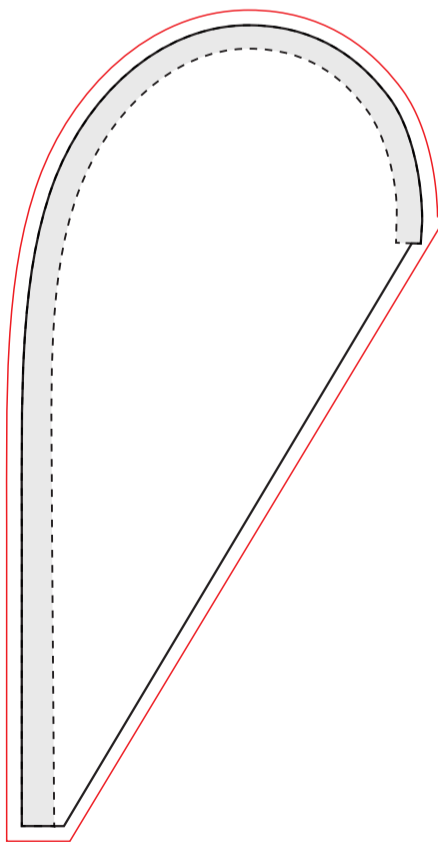

INTERFLAG[®]

čistý rozměr

potřebné nastavení pro konfekci

oblast tunelu pro tyč

Promo batoh kapka *oboustranné*

1:10

Promo batoh kapka *jednostranné*

1:10