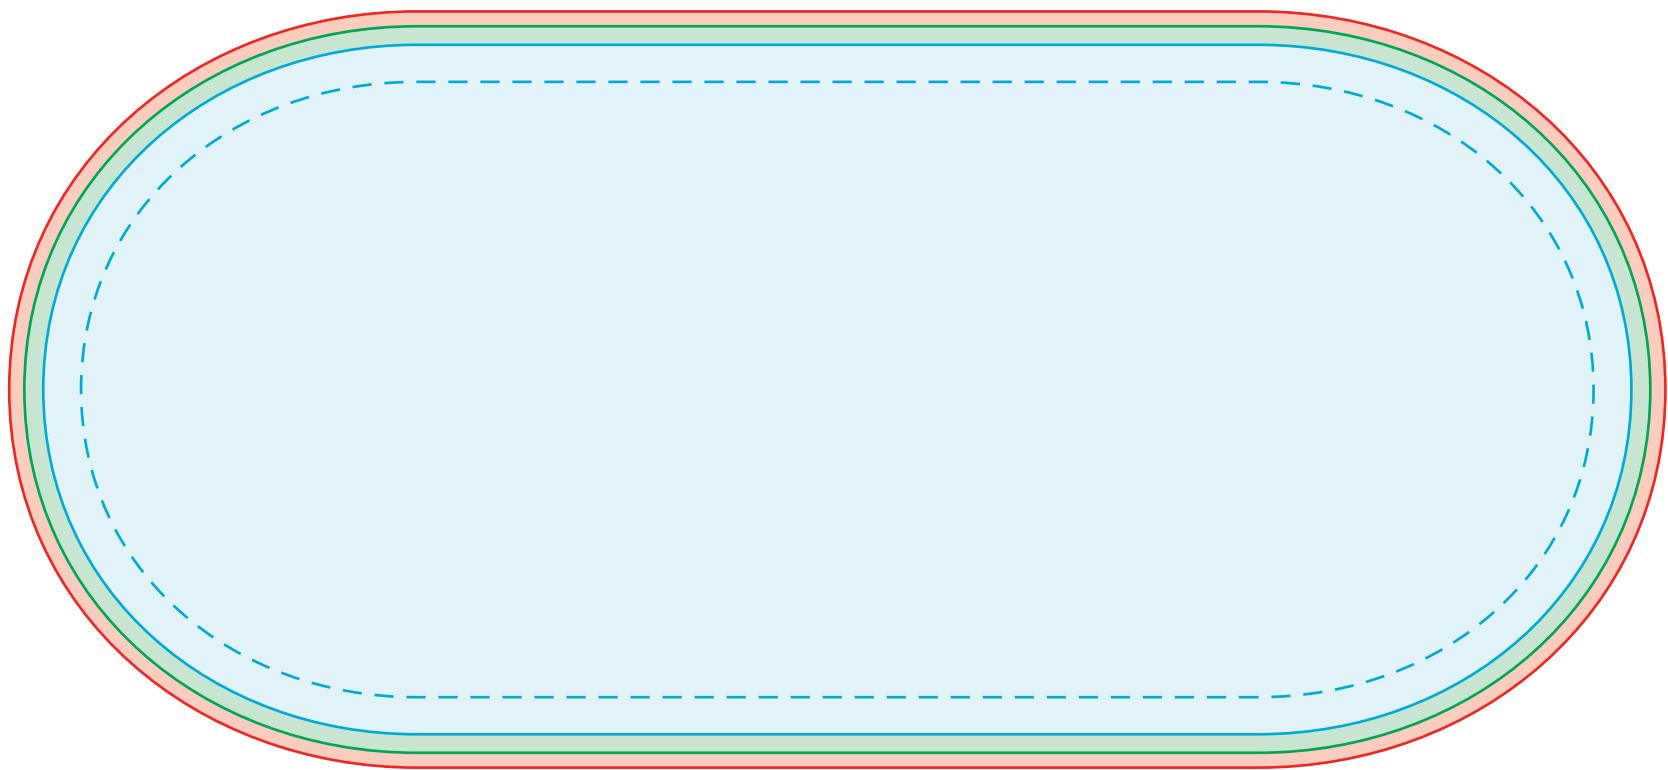

Pop Out - Medium 215cm x 98cm

210x93 cm

Grafiku nastavit až k červenému okraji pro konfekci (219x102)
ale důležitou část umístit do modrého pole (210x93)

219x102 cm

Modrým prostorem je označeno, co bude po ušití vidět (bez lemovky)
Zelené místo označuje lemovku, většinou černé barvy. Jedná se o konečný rozměr (včetně lemovky)
Až k červenému místu prosím nastavte grafiku.

Důležitou část grafiky doporučujeme umístit do prostoru označeného přerušovanou modrou linkou.

1:10

V případě nejasností kontaktujte grafické oddělení na email: grafika@vlajky.cz nebo na tel.: 481 629 094.