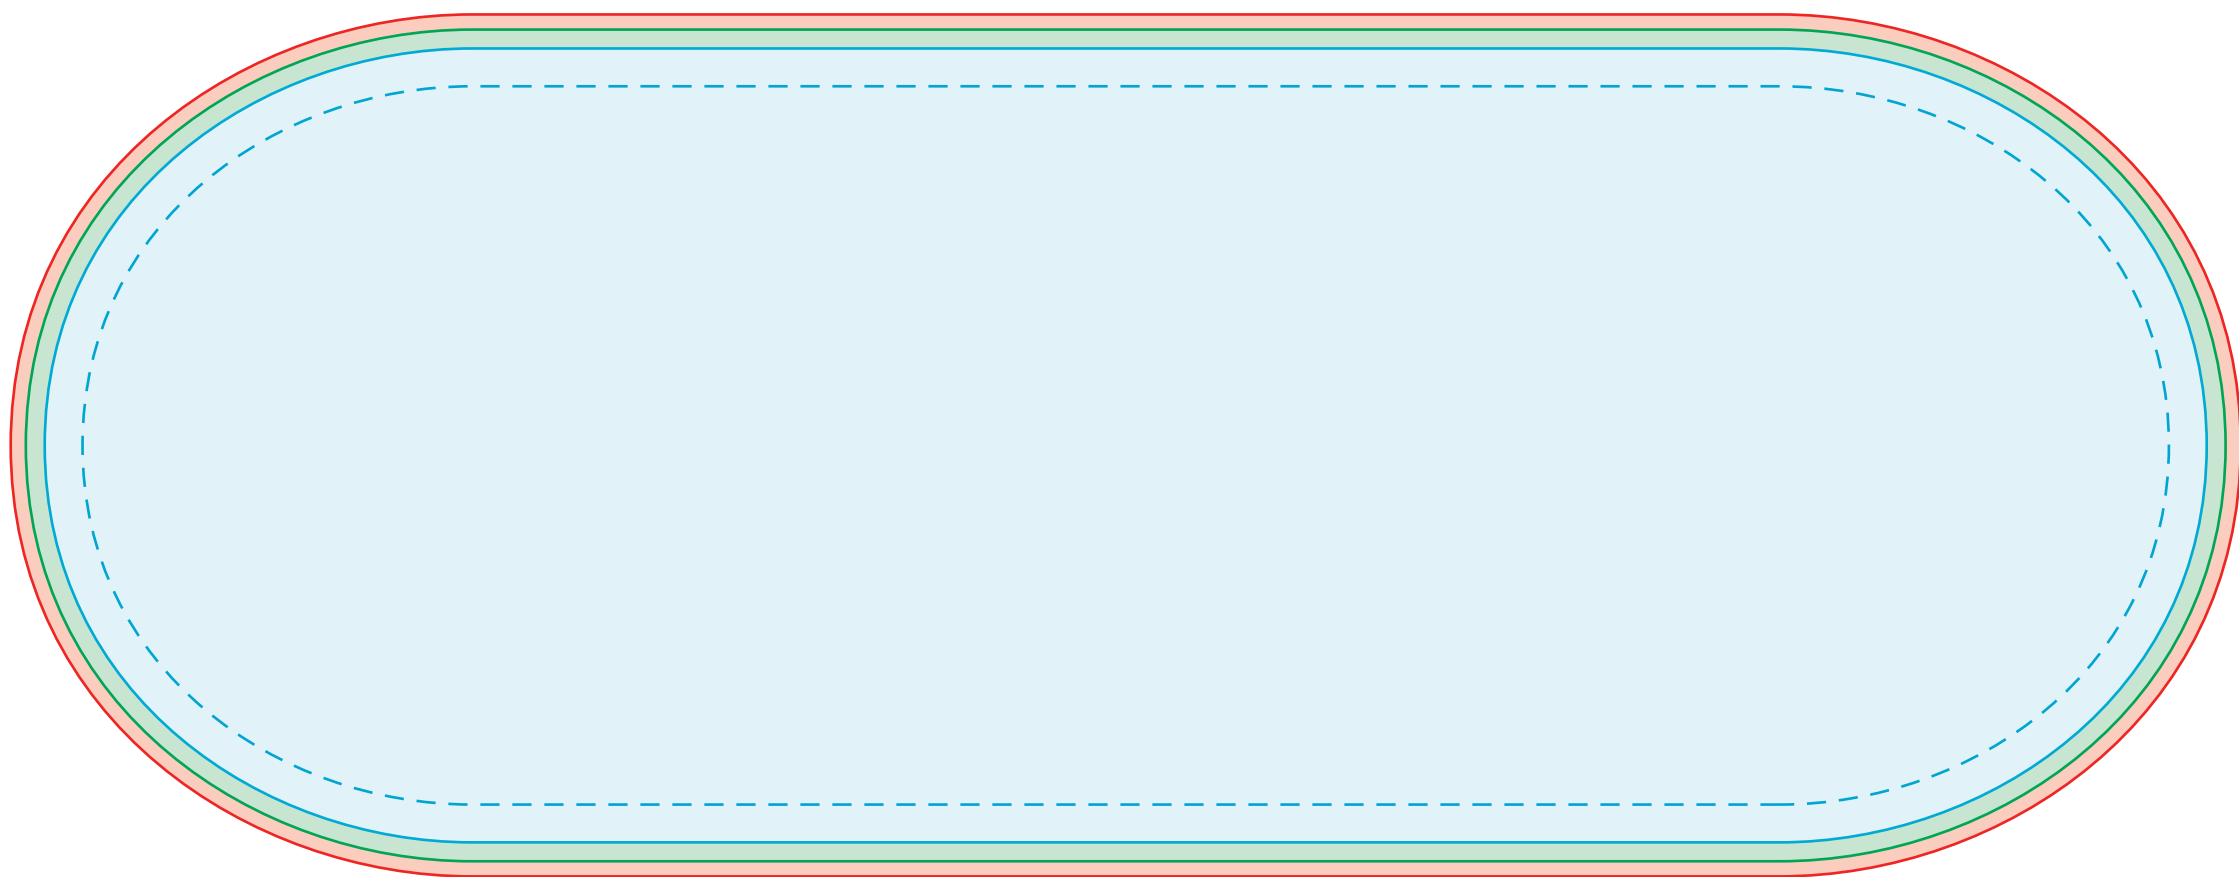

Pop Out - Large 291cm x 110cm

286x105 cm

Grafiku nastavit až k červenému okraji pro konfekci (286x105)
ale důležitou část umístit do modrého pole (295x114)

295x114 cm

Modrým prostorem je označeno, co bude po ušití vidět (bez lemovky)
Zelené místo označuje lemovku, většinou černé barvy. Jedná se o konečný rozměr (včetně lemovky)
Až k červenému místu prosím nastavte grafiku.

Důležitou část grafiky doporučujeme umístit do prostoru označeného přerušovanou modrou linkou.

1:10

V případě nejasností kontaktujte grafické oddělení na email: grafika@vlajky.cz nebo na tel.: 481 629 094.