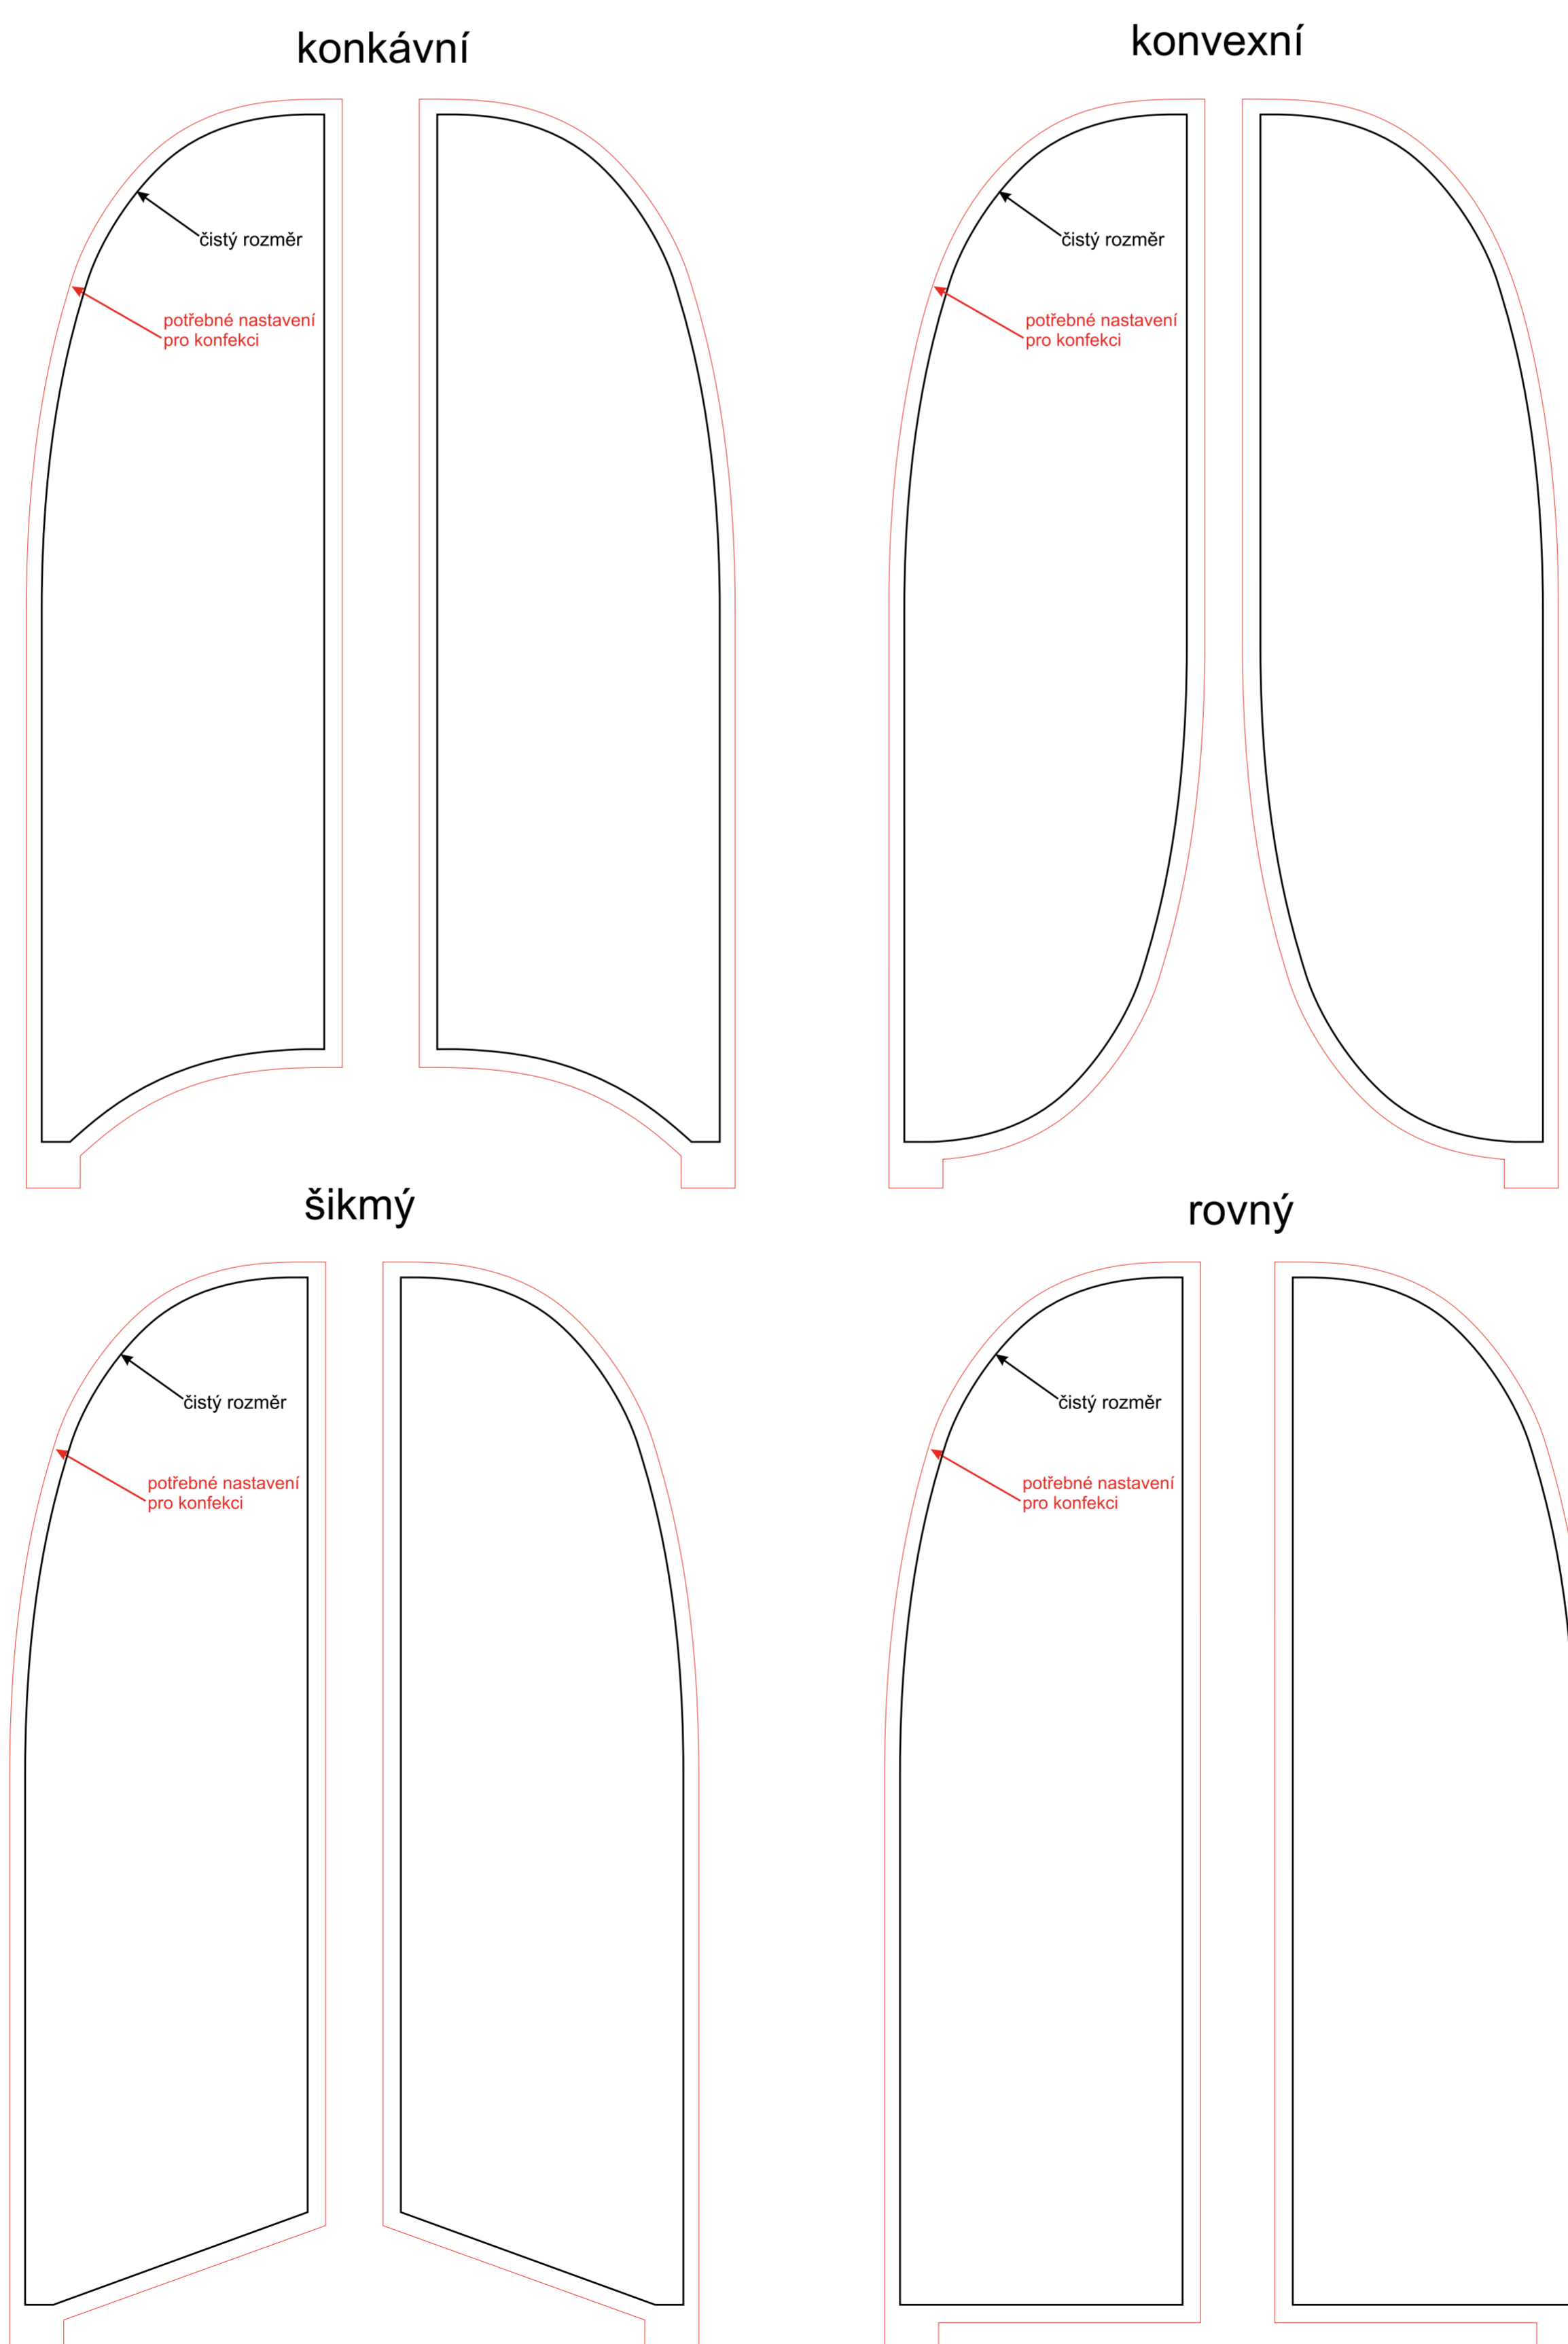

Muší křídlo vlajcí - Small - oboustranný tisk

1:10

V případě nejasností kontaktujte grafické oddělení na email: grafika@vlajky.cz nebo na tel.: 481 629 094.