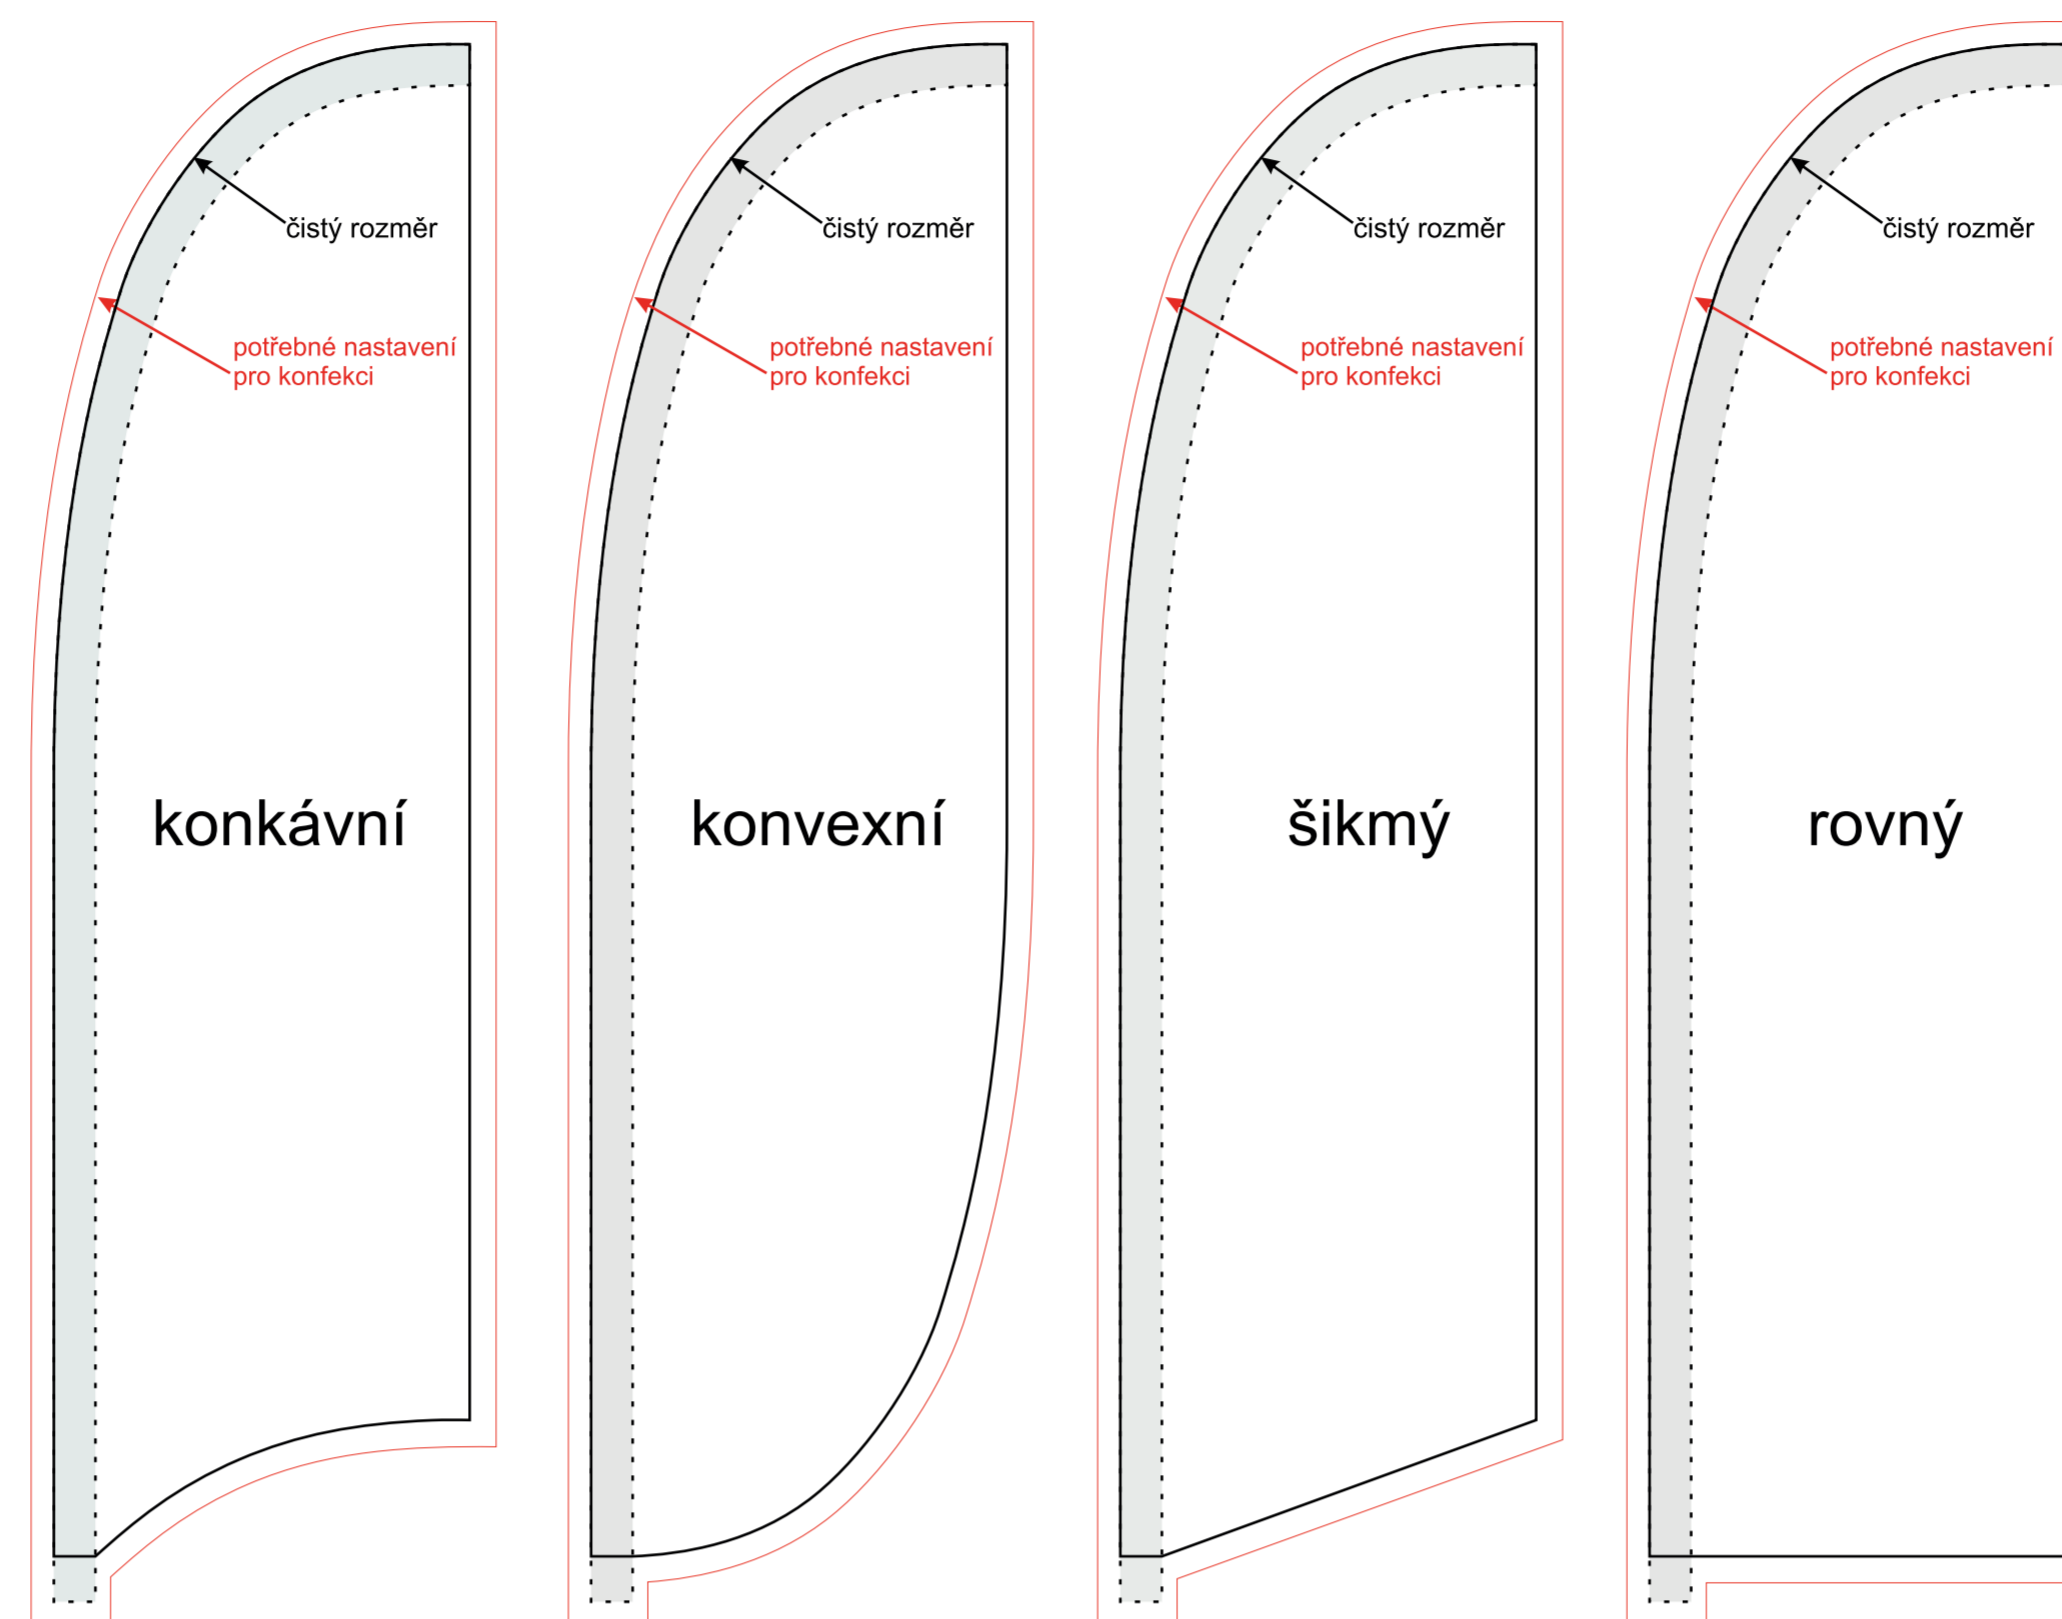

## Muší křídlo vlajcí - Small - jednostranný tisk

## Muší křídlo vlajcí - Small - oboustranný tisk

1:10

V případě nejasností kontaktujte grafické oddělení na email: [grafika@vlajky.cz](mailto:grafika@vlajky.cz) nebo na tel.: 481 629 094.