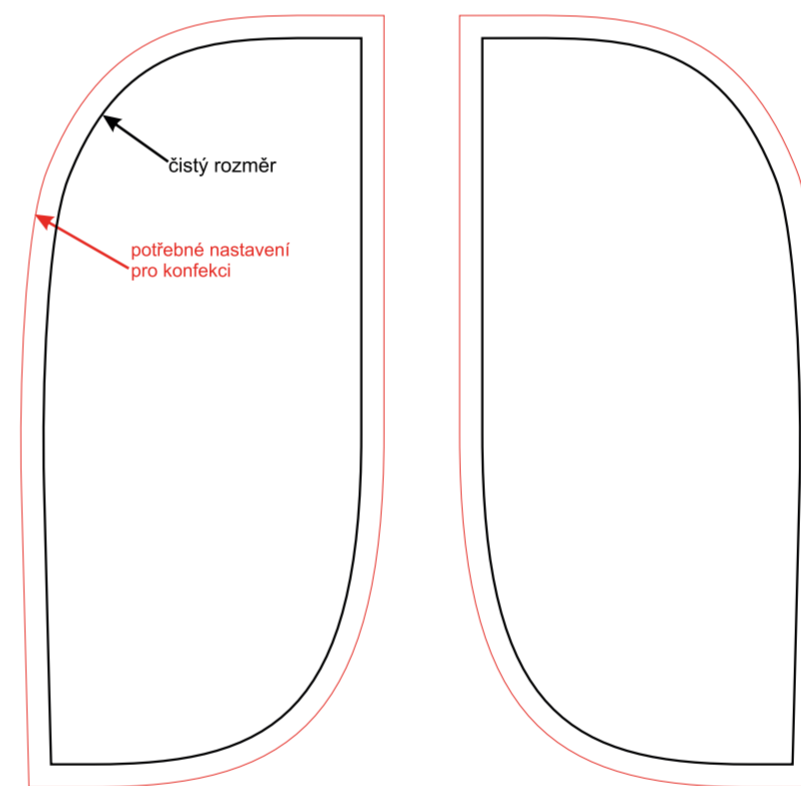

Muší křídlo vlajcí - Small XXS - jednostranný tisk

Muší křídlo vlajcí - Small XXS - oboustranný tisk

konkávní

konvexní

šikmý

rovný

1:10

V případě nejasností kontaktujte grafické oddělení na email: grafika@vlajky.cz nebo na tel.: 481 629 094.