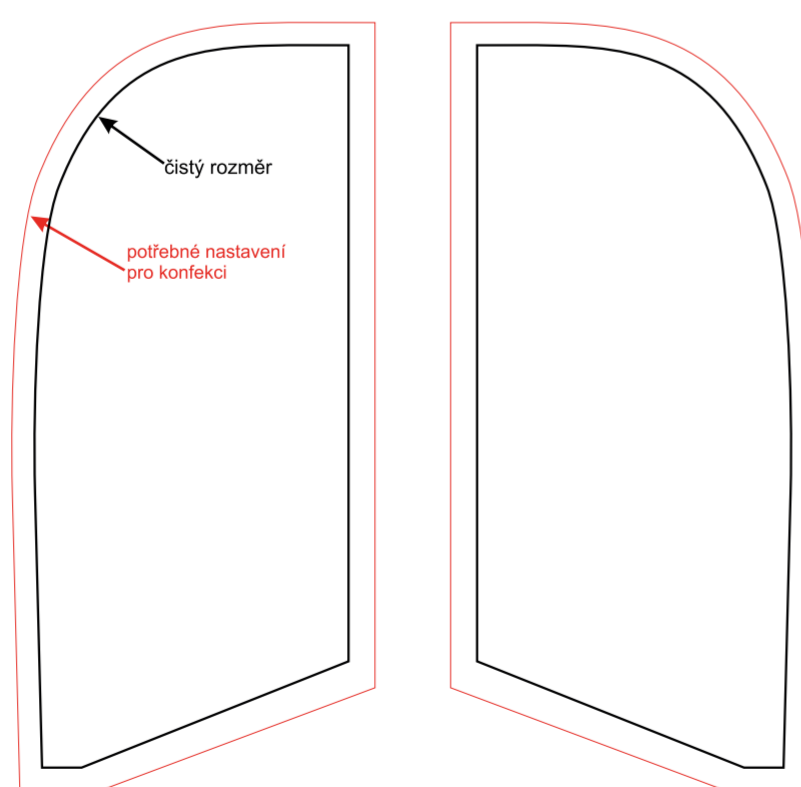

Muší křídlo vlajcí - Small XXS - jednostranný tisk

Muší křídlo vlajcí - Small XXS - oboustranný tisk

konkávní

konvexní

šikmý

rovný

1:10

V případě nejasností kontaktujte grafické oddělení na email: grafika@vlajky.cz nebo na tel.: 481 629 094.