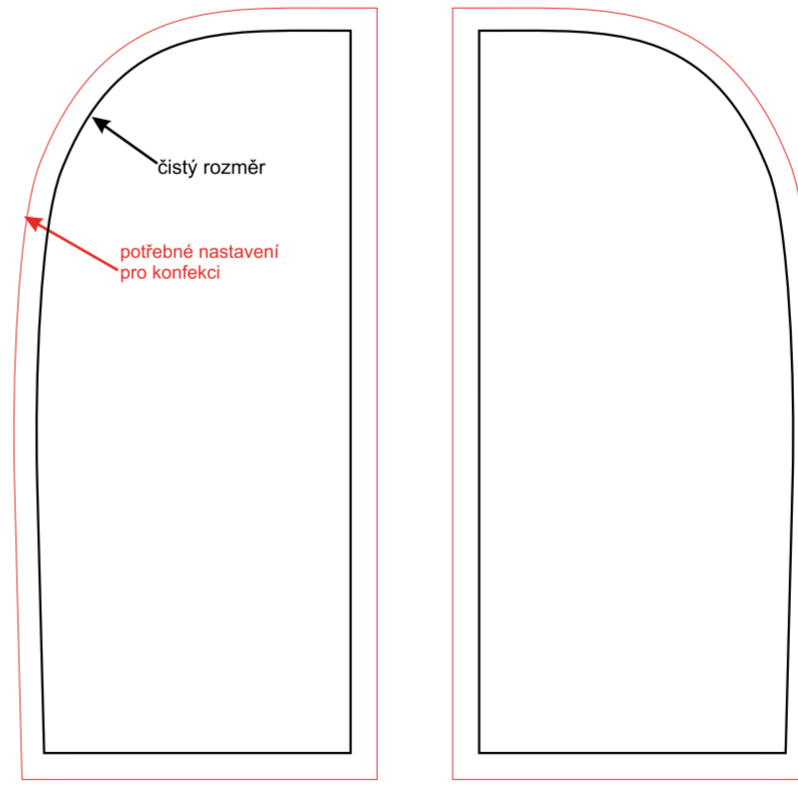

Muší křídlo vlajcí - Small XXS - jednostranný tisk

Muší křídlo vlajcí - Small XXS - oboustranný tisk

konkávní

konvexní

šikmý

rovný

1:10

V případě nejasností kontaktujte grafické oddělení na email: grafika@vlajky.cz nebo na tel.: 481 629 094.