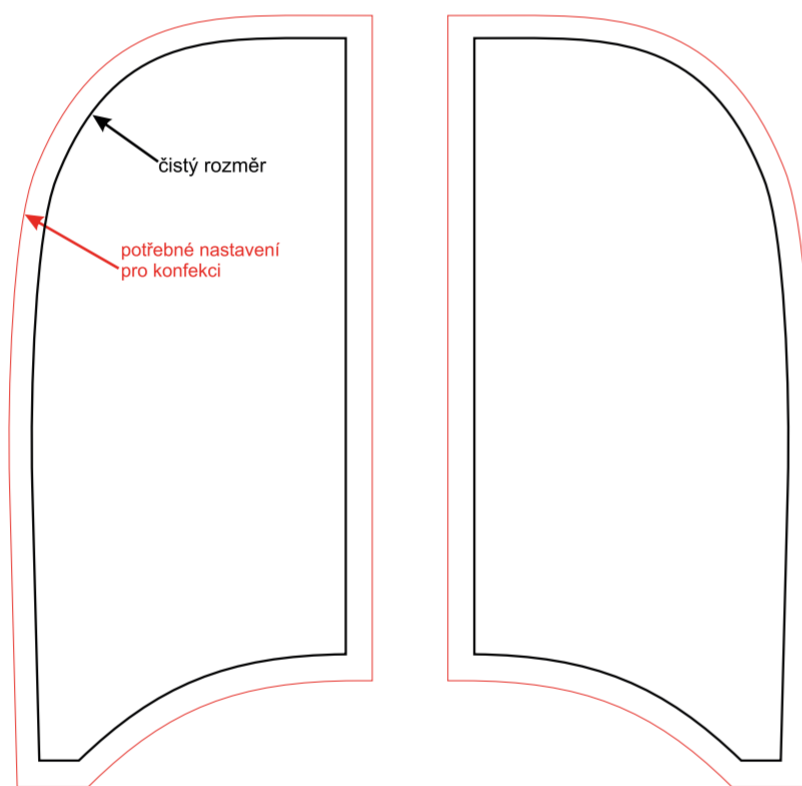

Muší křídlo vlajcí - Small XXS - jednostranný tisk

Muší křídlo vlajcí - Small XXS - oboustranný tisk

konkávní

konvexní

šikmý

rovný

1:10

V případě nejasností kontaktujte grafické oddělení na email: grafika@vlajky.cz nebo na tel.: 481 629 094.