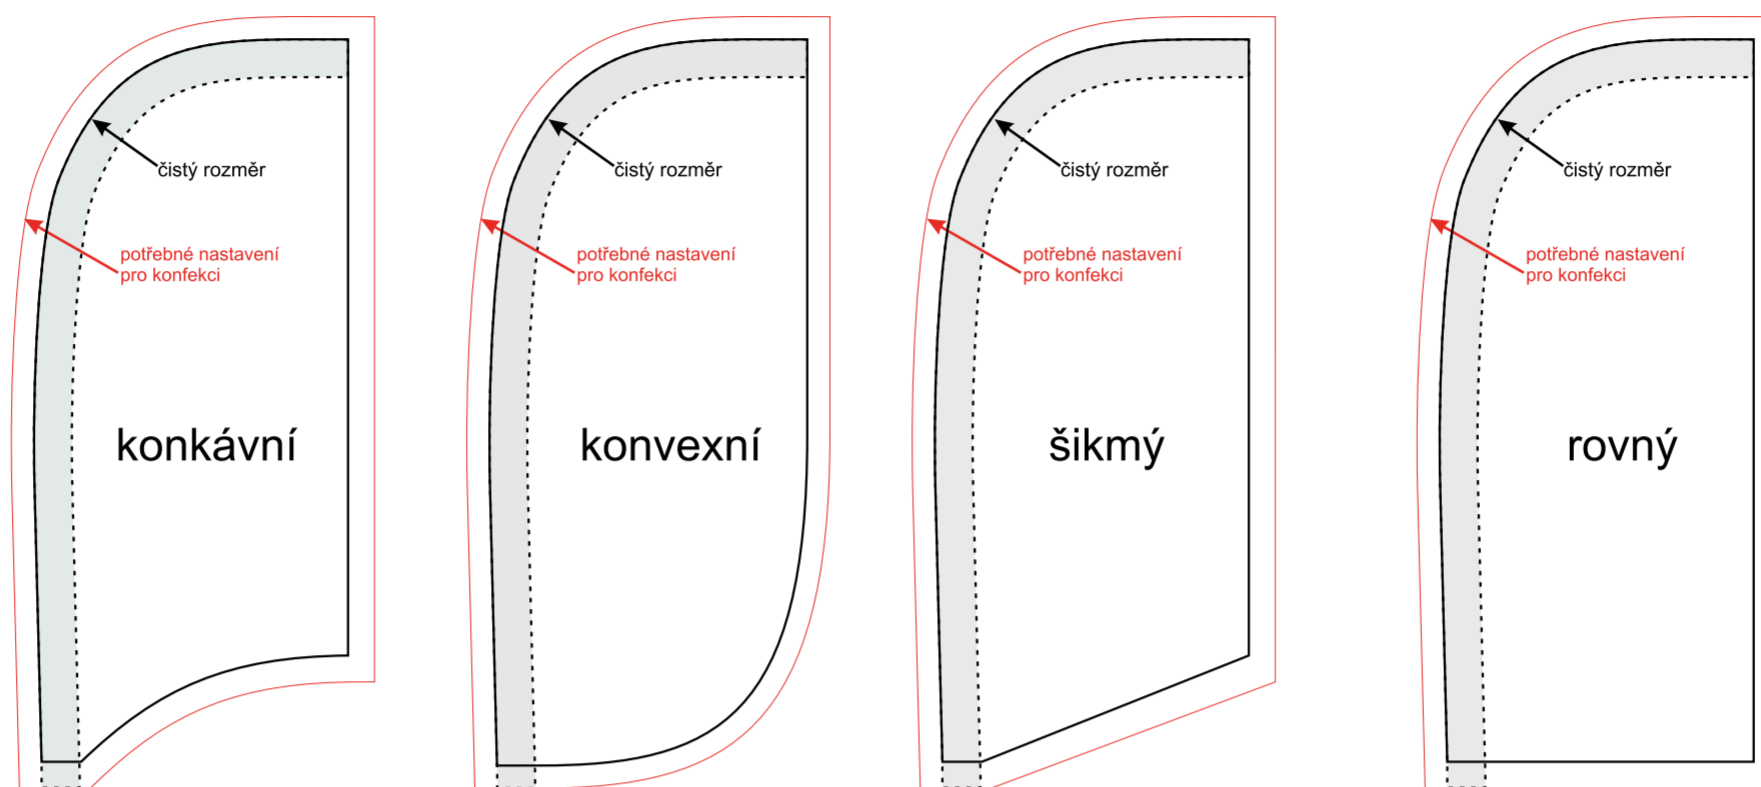

Muší křídlo vlajcí - Small XXS - jednostranný tisk

Muší křídlo vlajcí - Small XXS - oboustranný tisk

konkávní

konvexní

šikmý

rovný

1:10

V případě nejasností kontaktujte grafické oddělení na email: grafika@vlajky.cz nebo na tel.: 481 629 094.