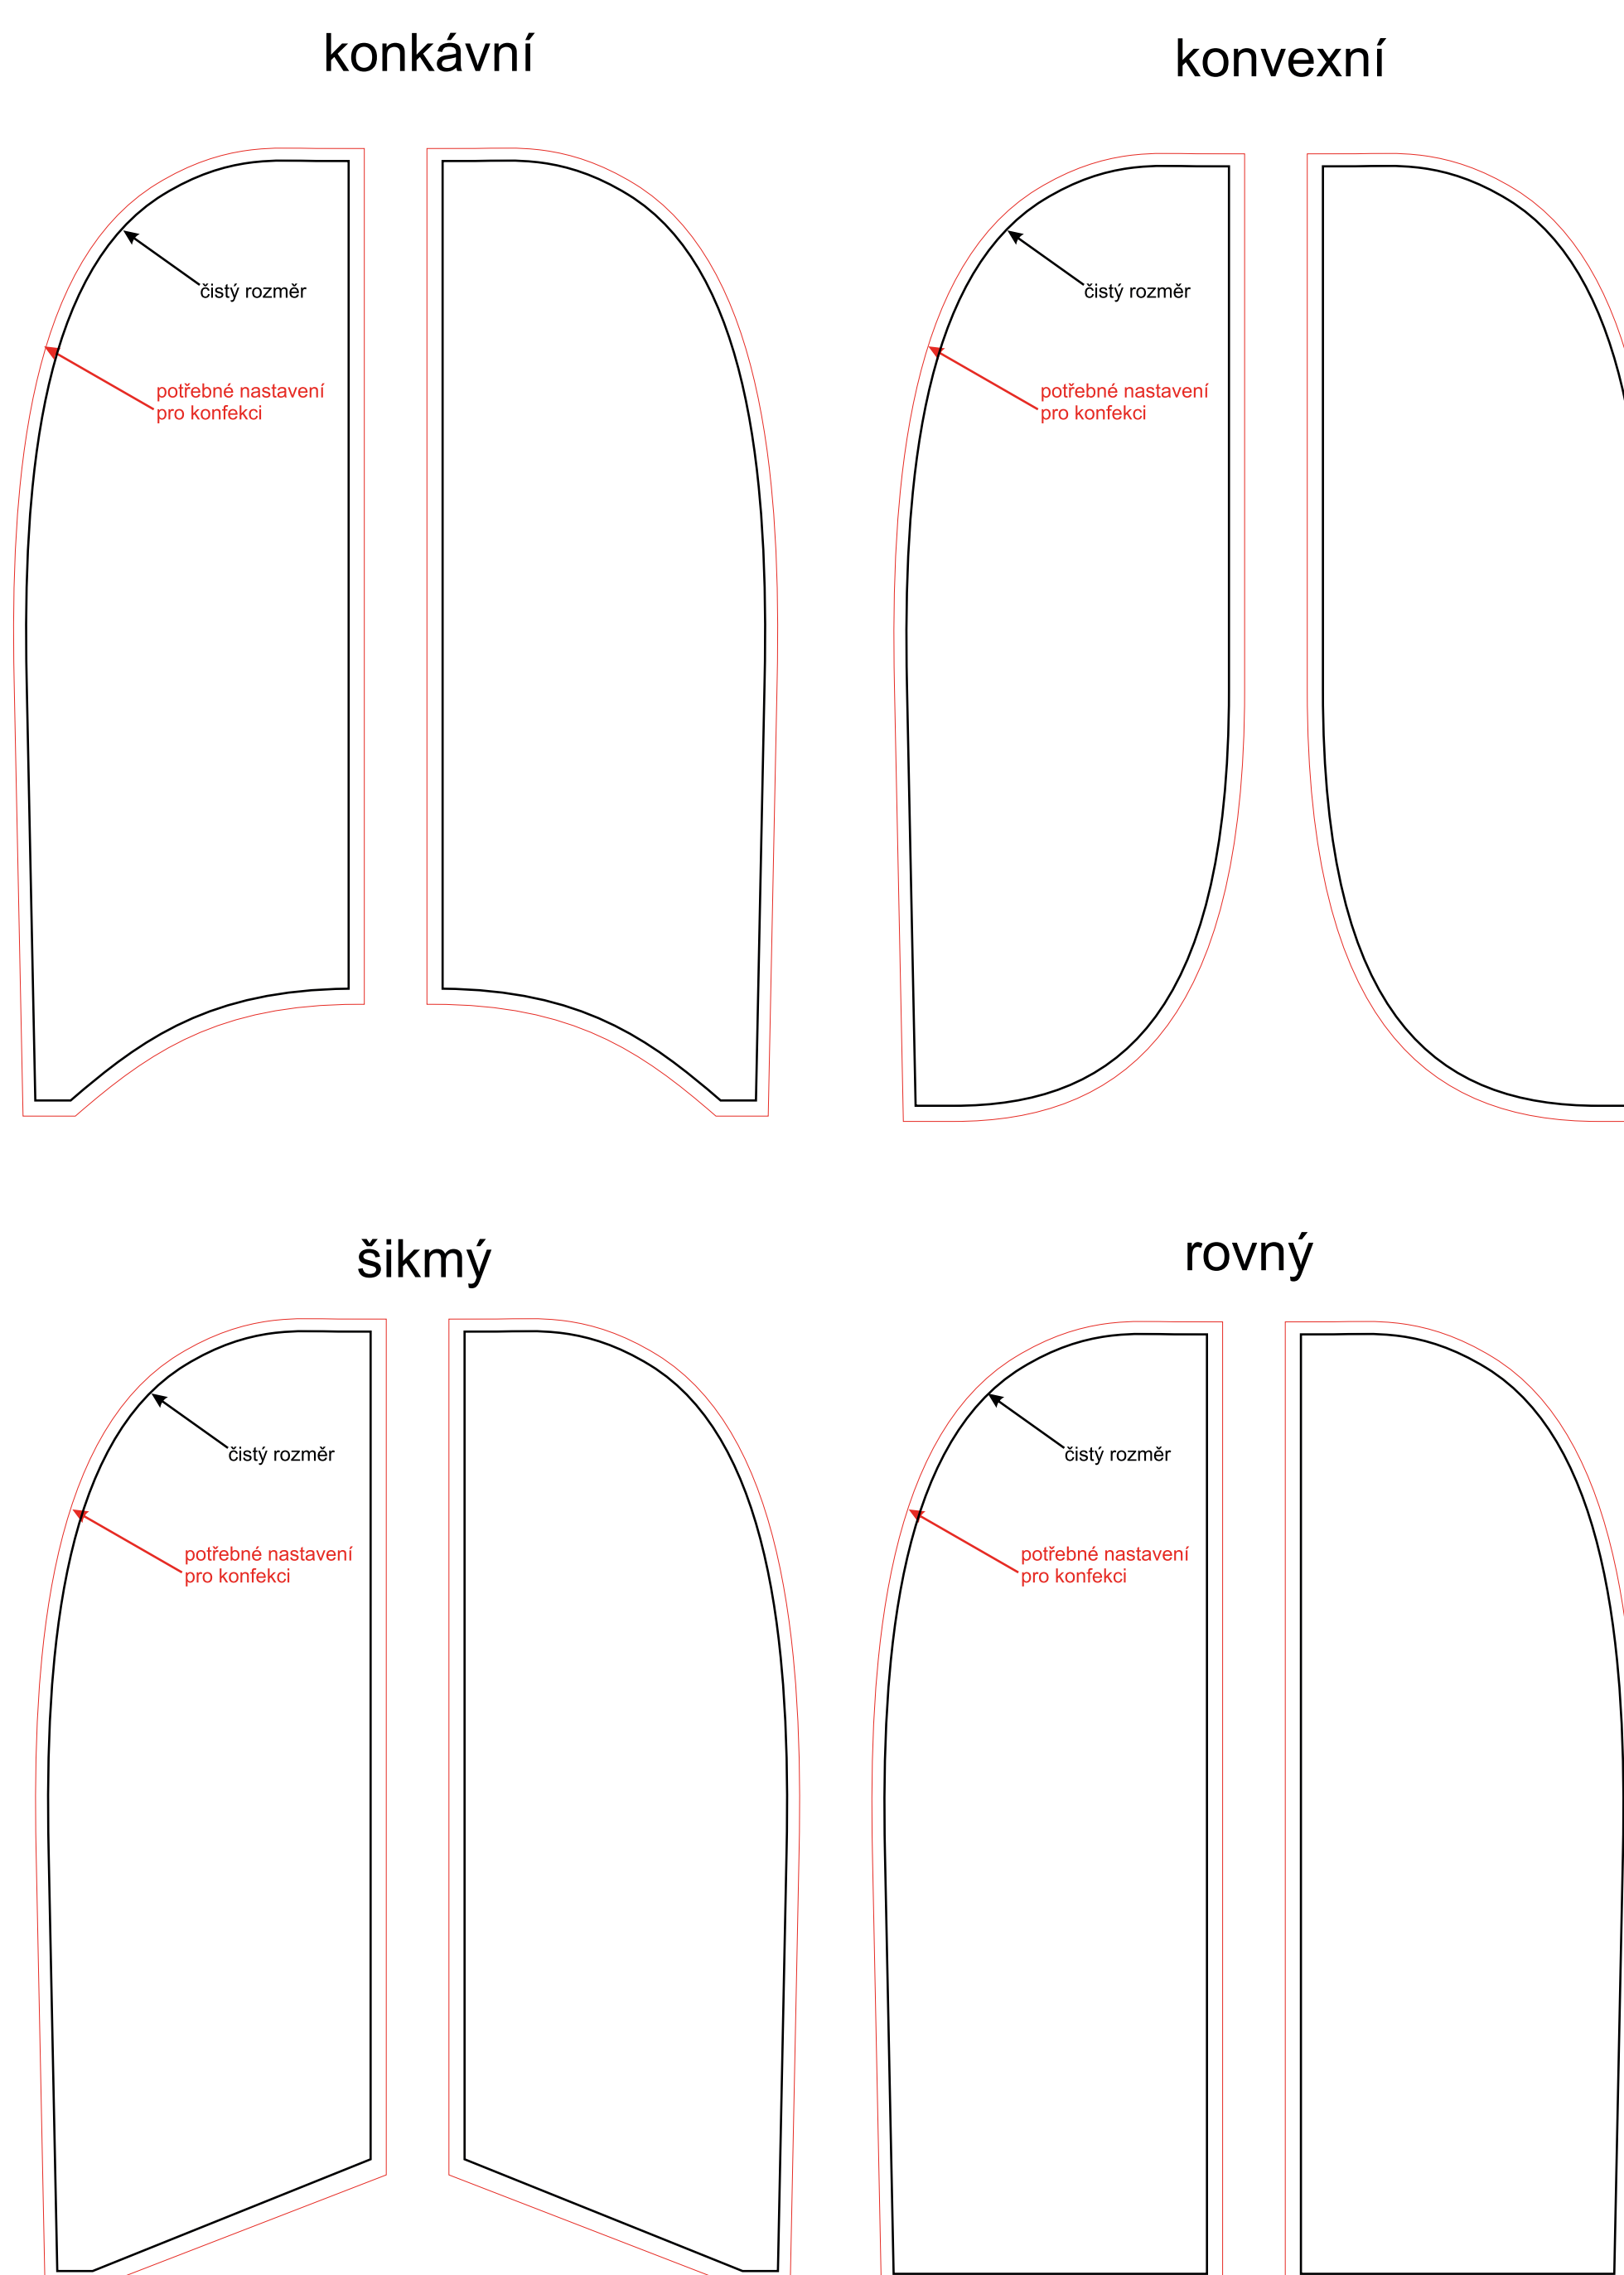

Muší křídlo vlajcí - Small XS - jednostranný tisk

Muší křídlo vlajcí - Small XS - oboustranný tisk

1:10

V případě nejasností kontaktujte grafické oddělení na email: grafika@vlajky.cz nebo na tel.: 481 629 094.