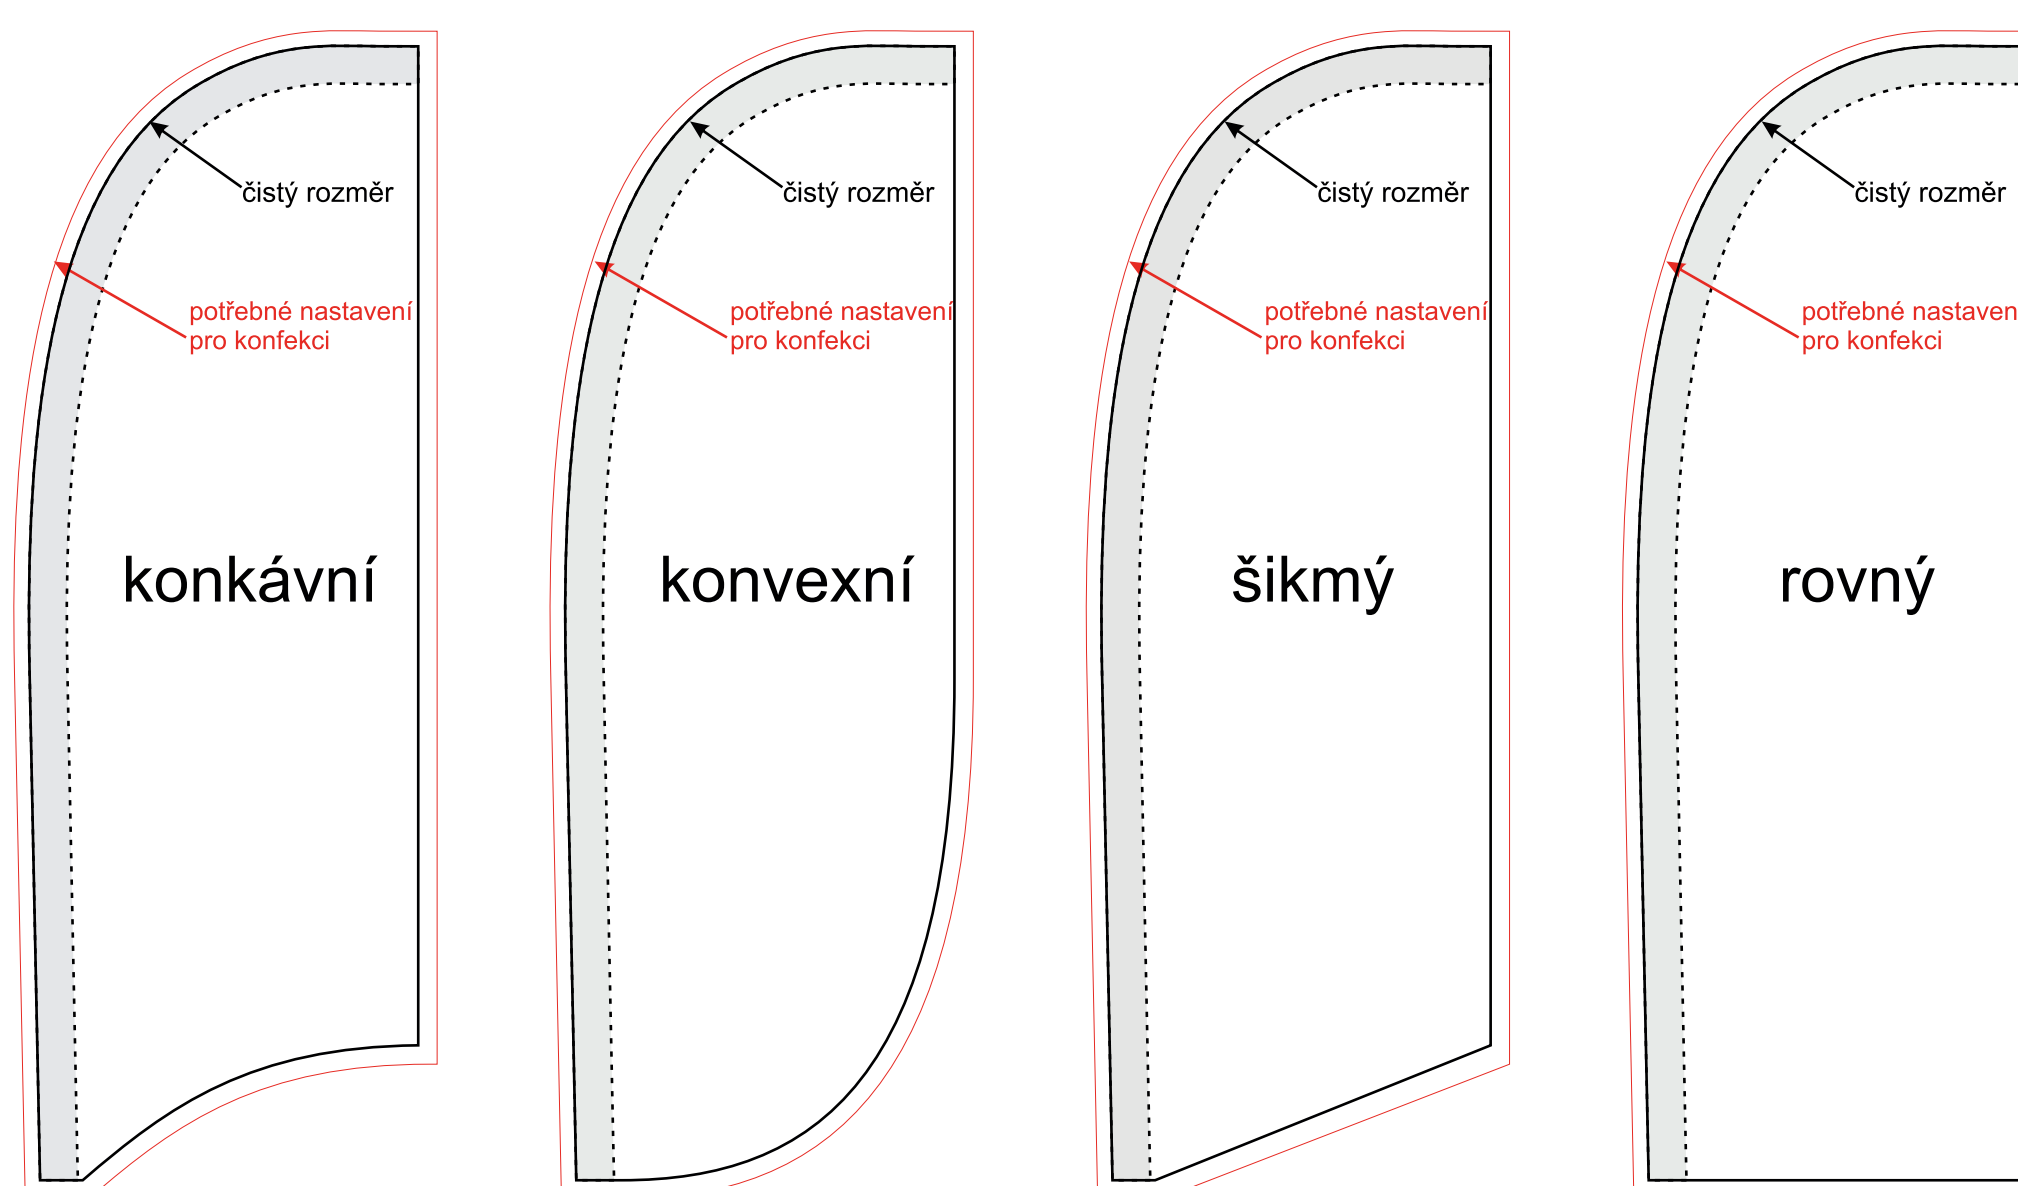

Muší křídlo vlajcí - Small XS - jednostranný tisk

Muší křídlo vlajcí - Small XS - oboustranný tisk

1:10

V případě nejasností kontaktujte grafické oddělení na email: grafika@vlajky.cz nebo na tel.: 481 629 094.