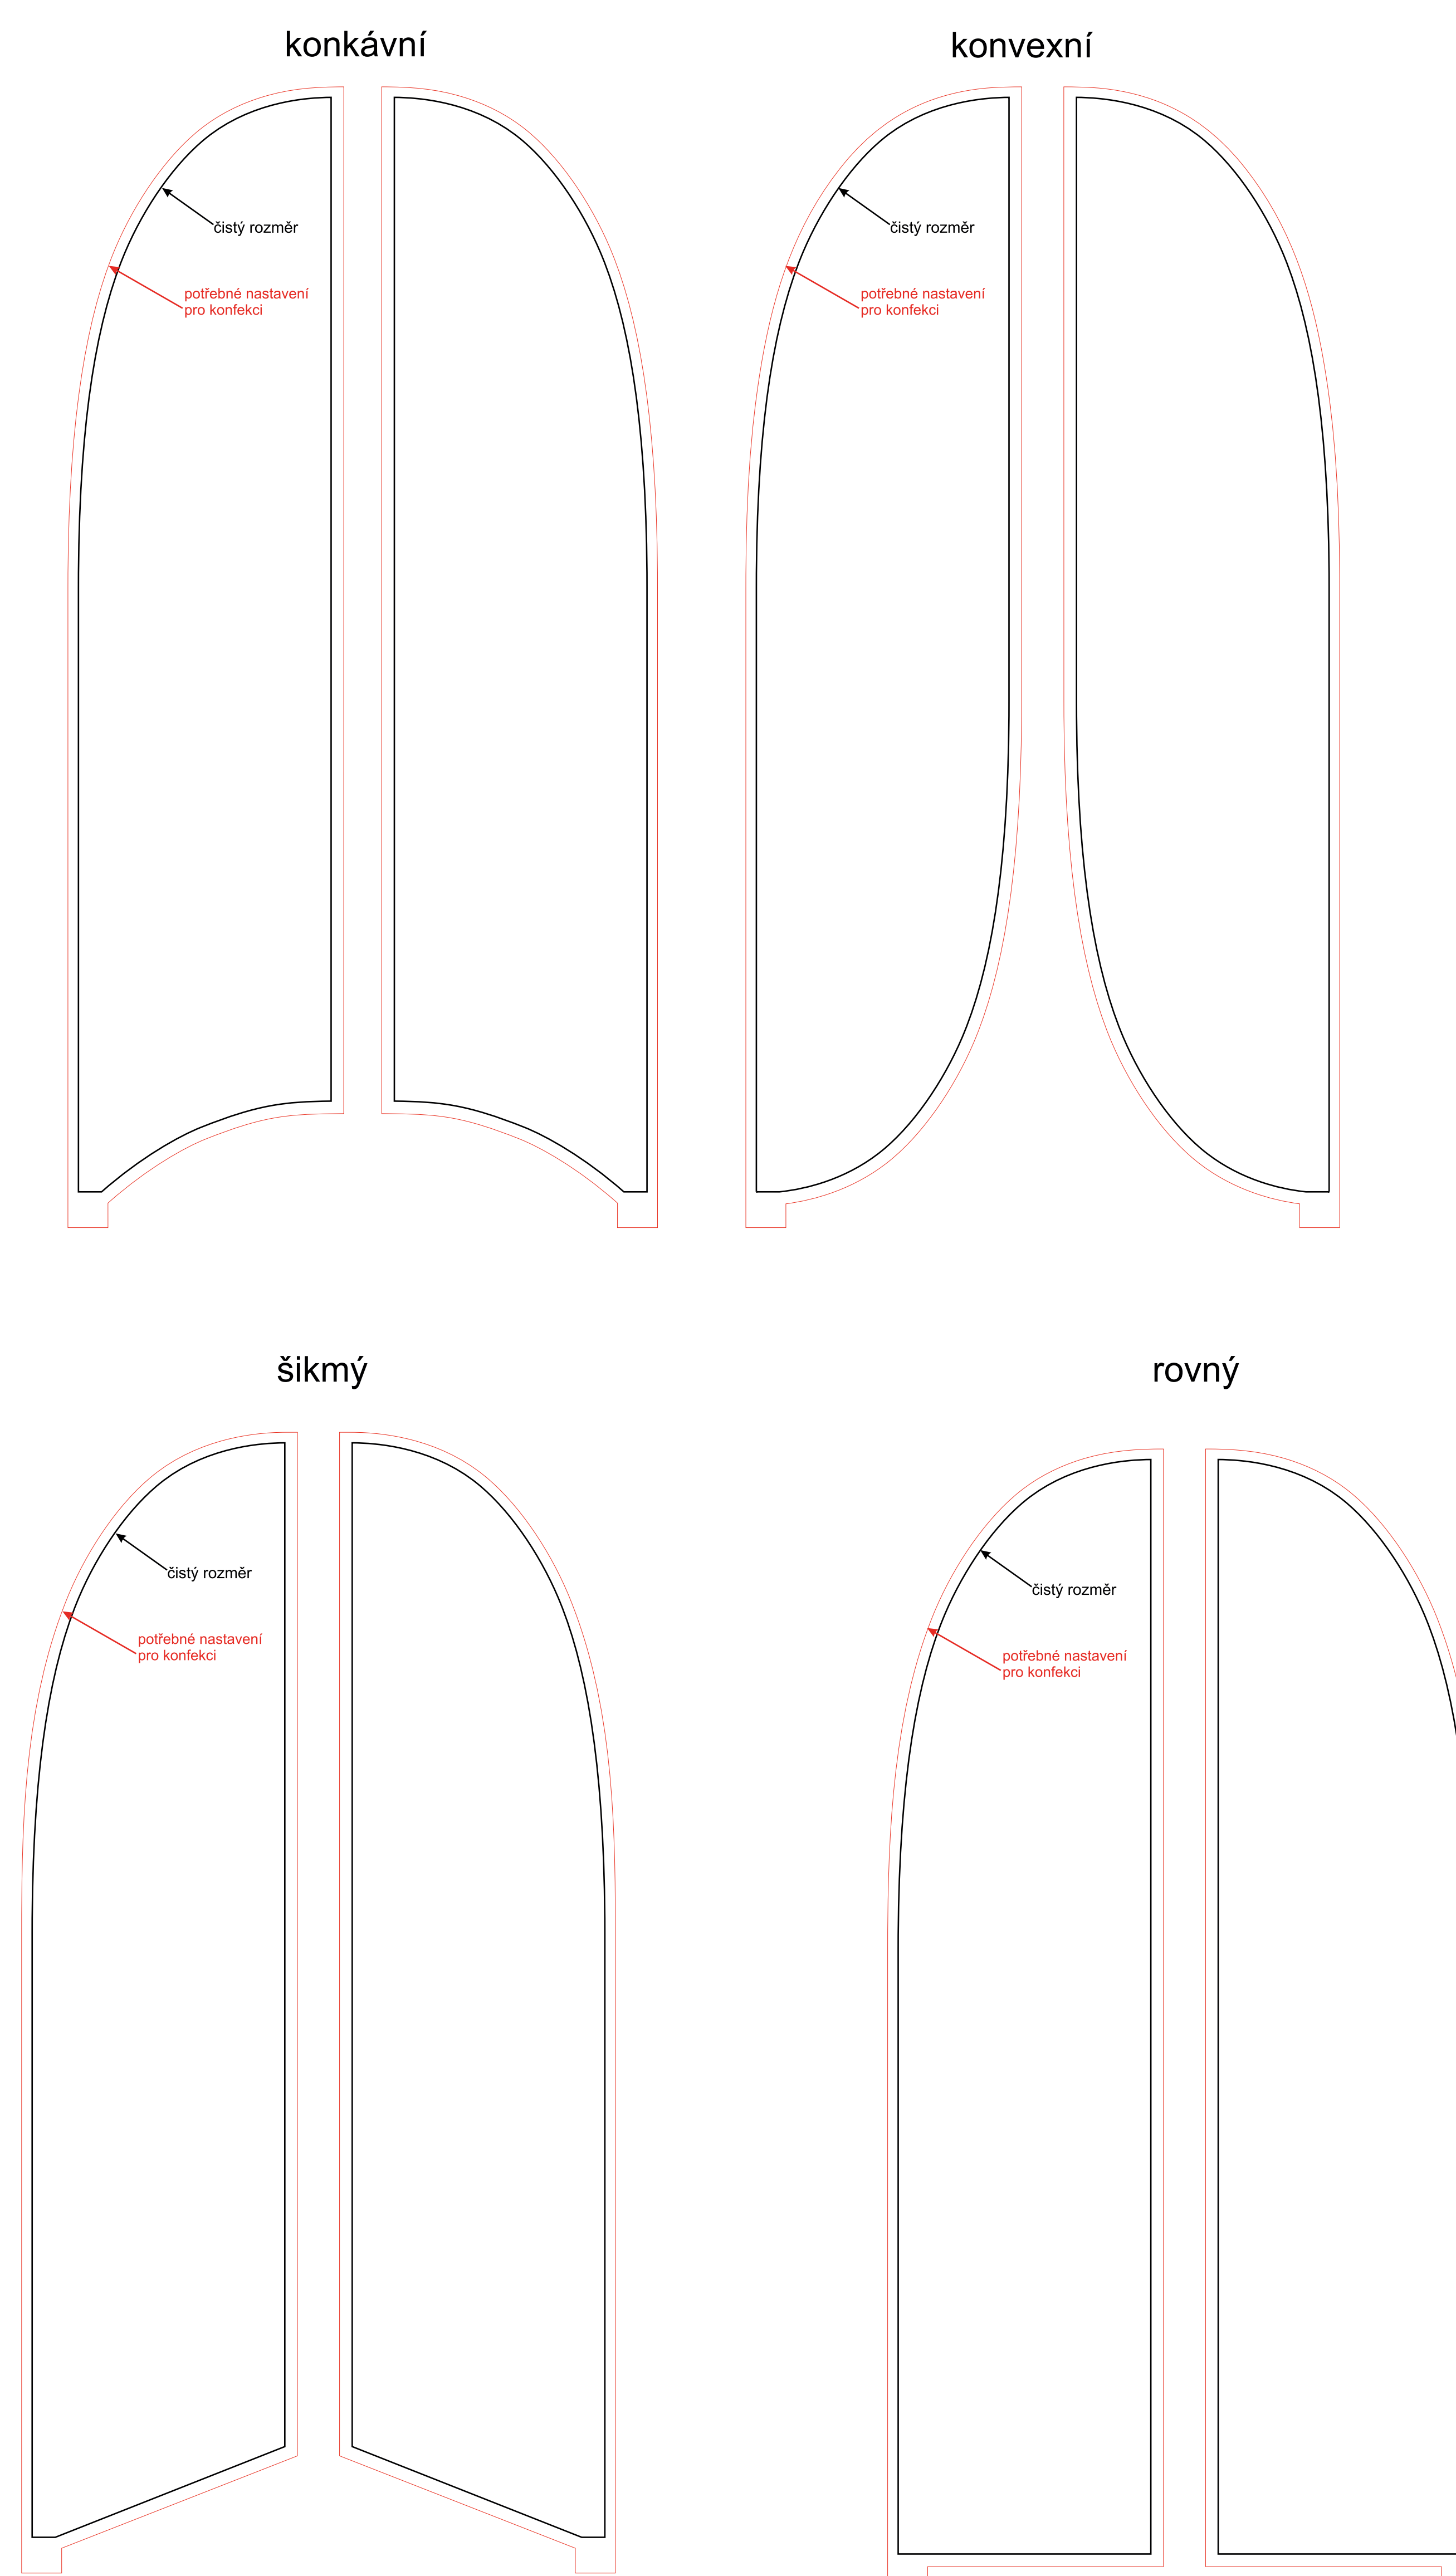

Muší křídlo vlajcí - Medium - jednostranný tisk

Muší křídlo vlajcí - Medium - oboustranný tisk

1:10

V případě nejasností kontaktujte grafické oddělení na email: grafika@vlajky.cz nebo na tel.: 481 629 094.