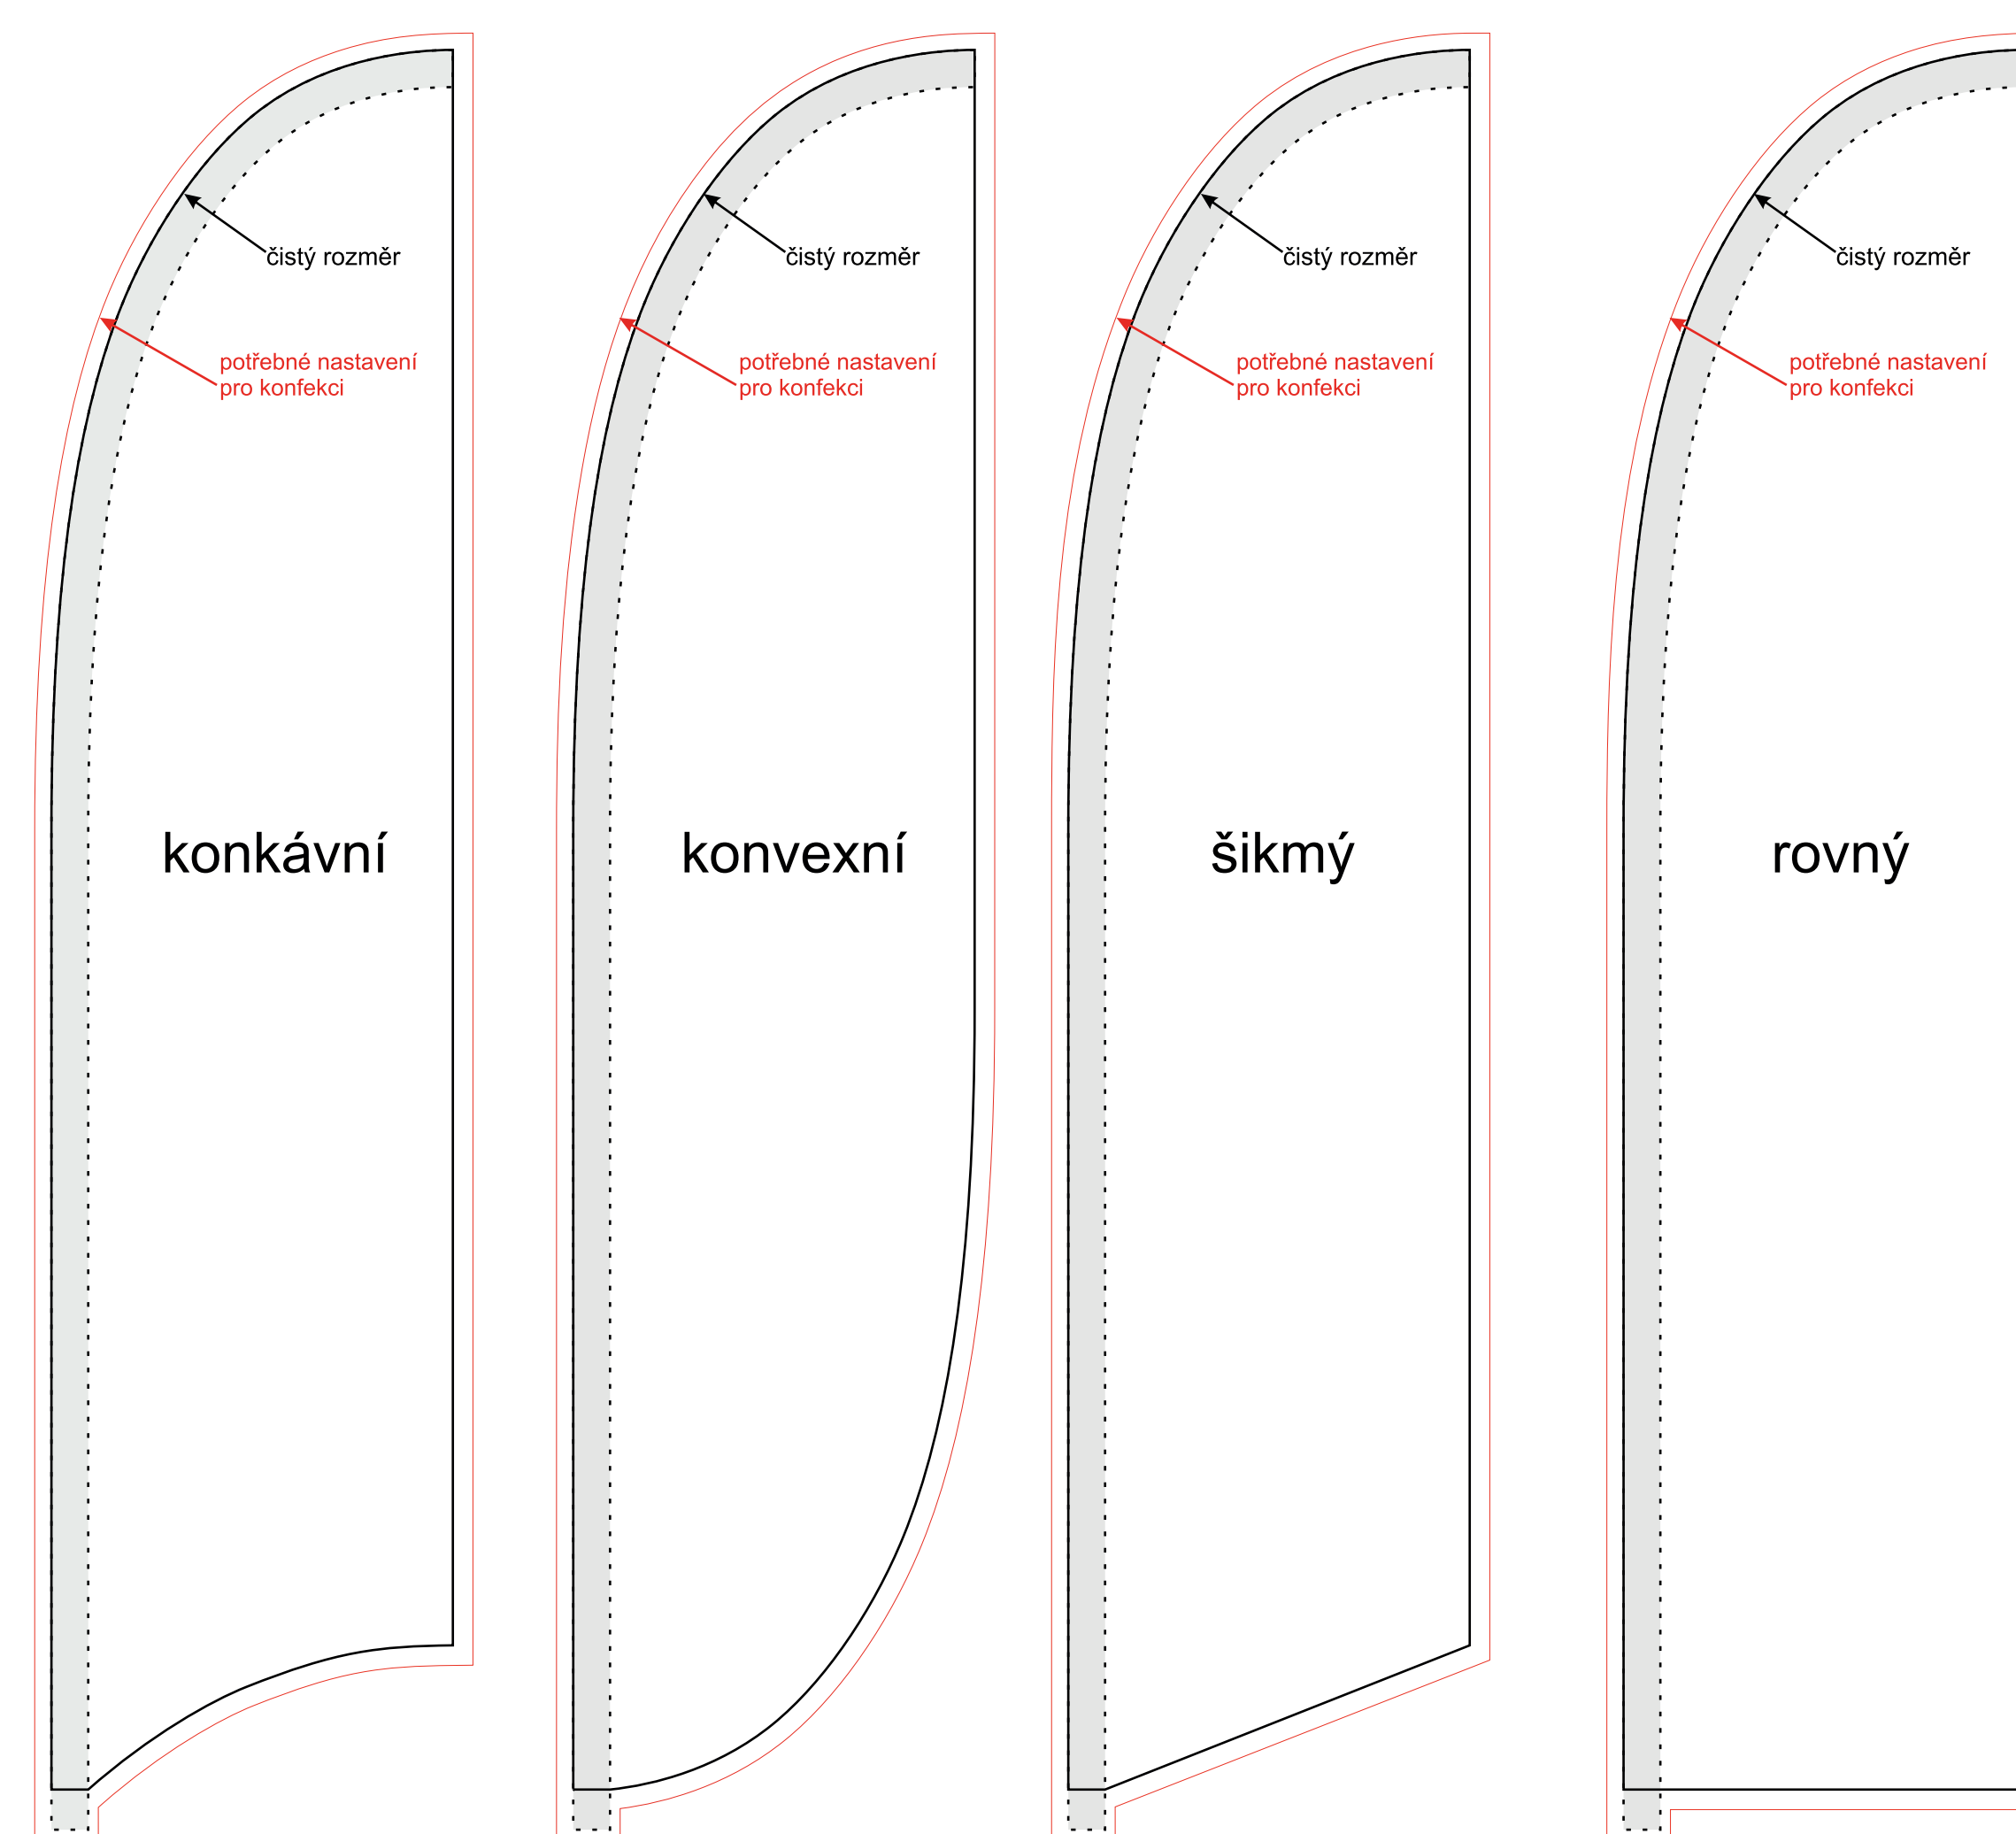

Muší křídlo vlajcí - Medium - jednostranný tisk

Muší křídlo vlajcí - Medium - oboustranný tisk

1:10

V případě nejasností kontaktujte grafické oddělení na email: grafika@vlajky.cz nebo na tel.: 481 629 094.