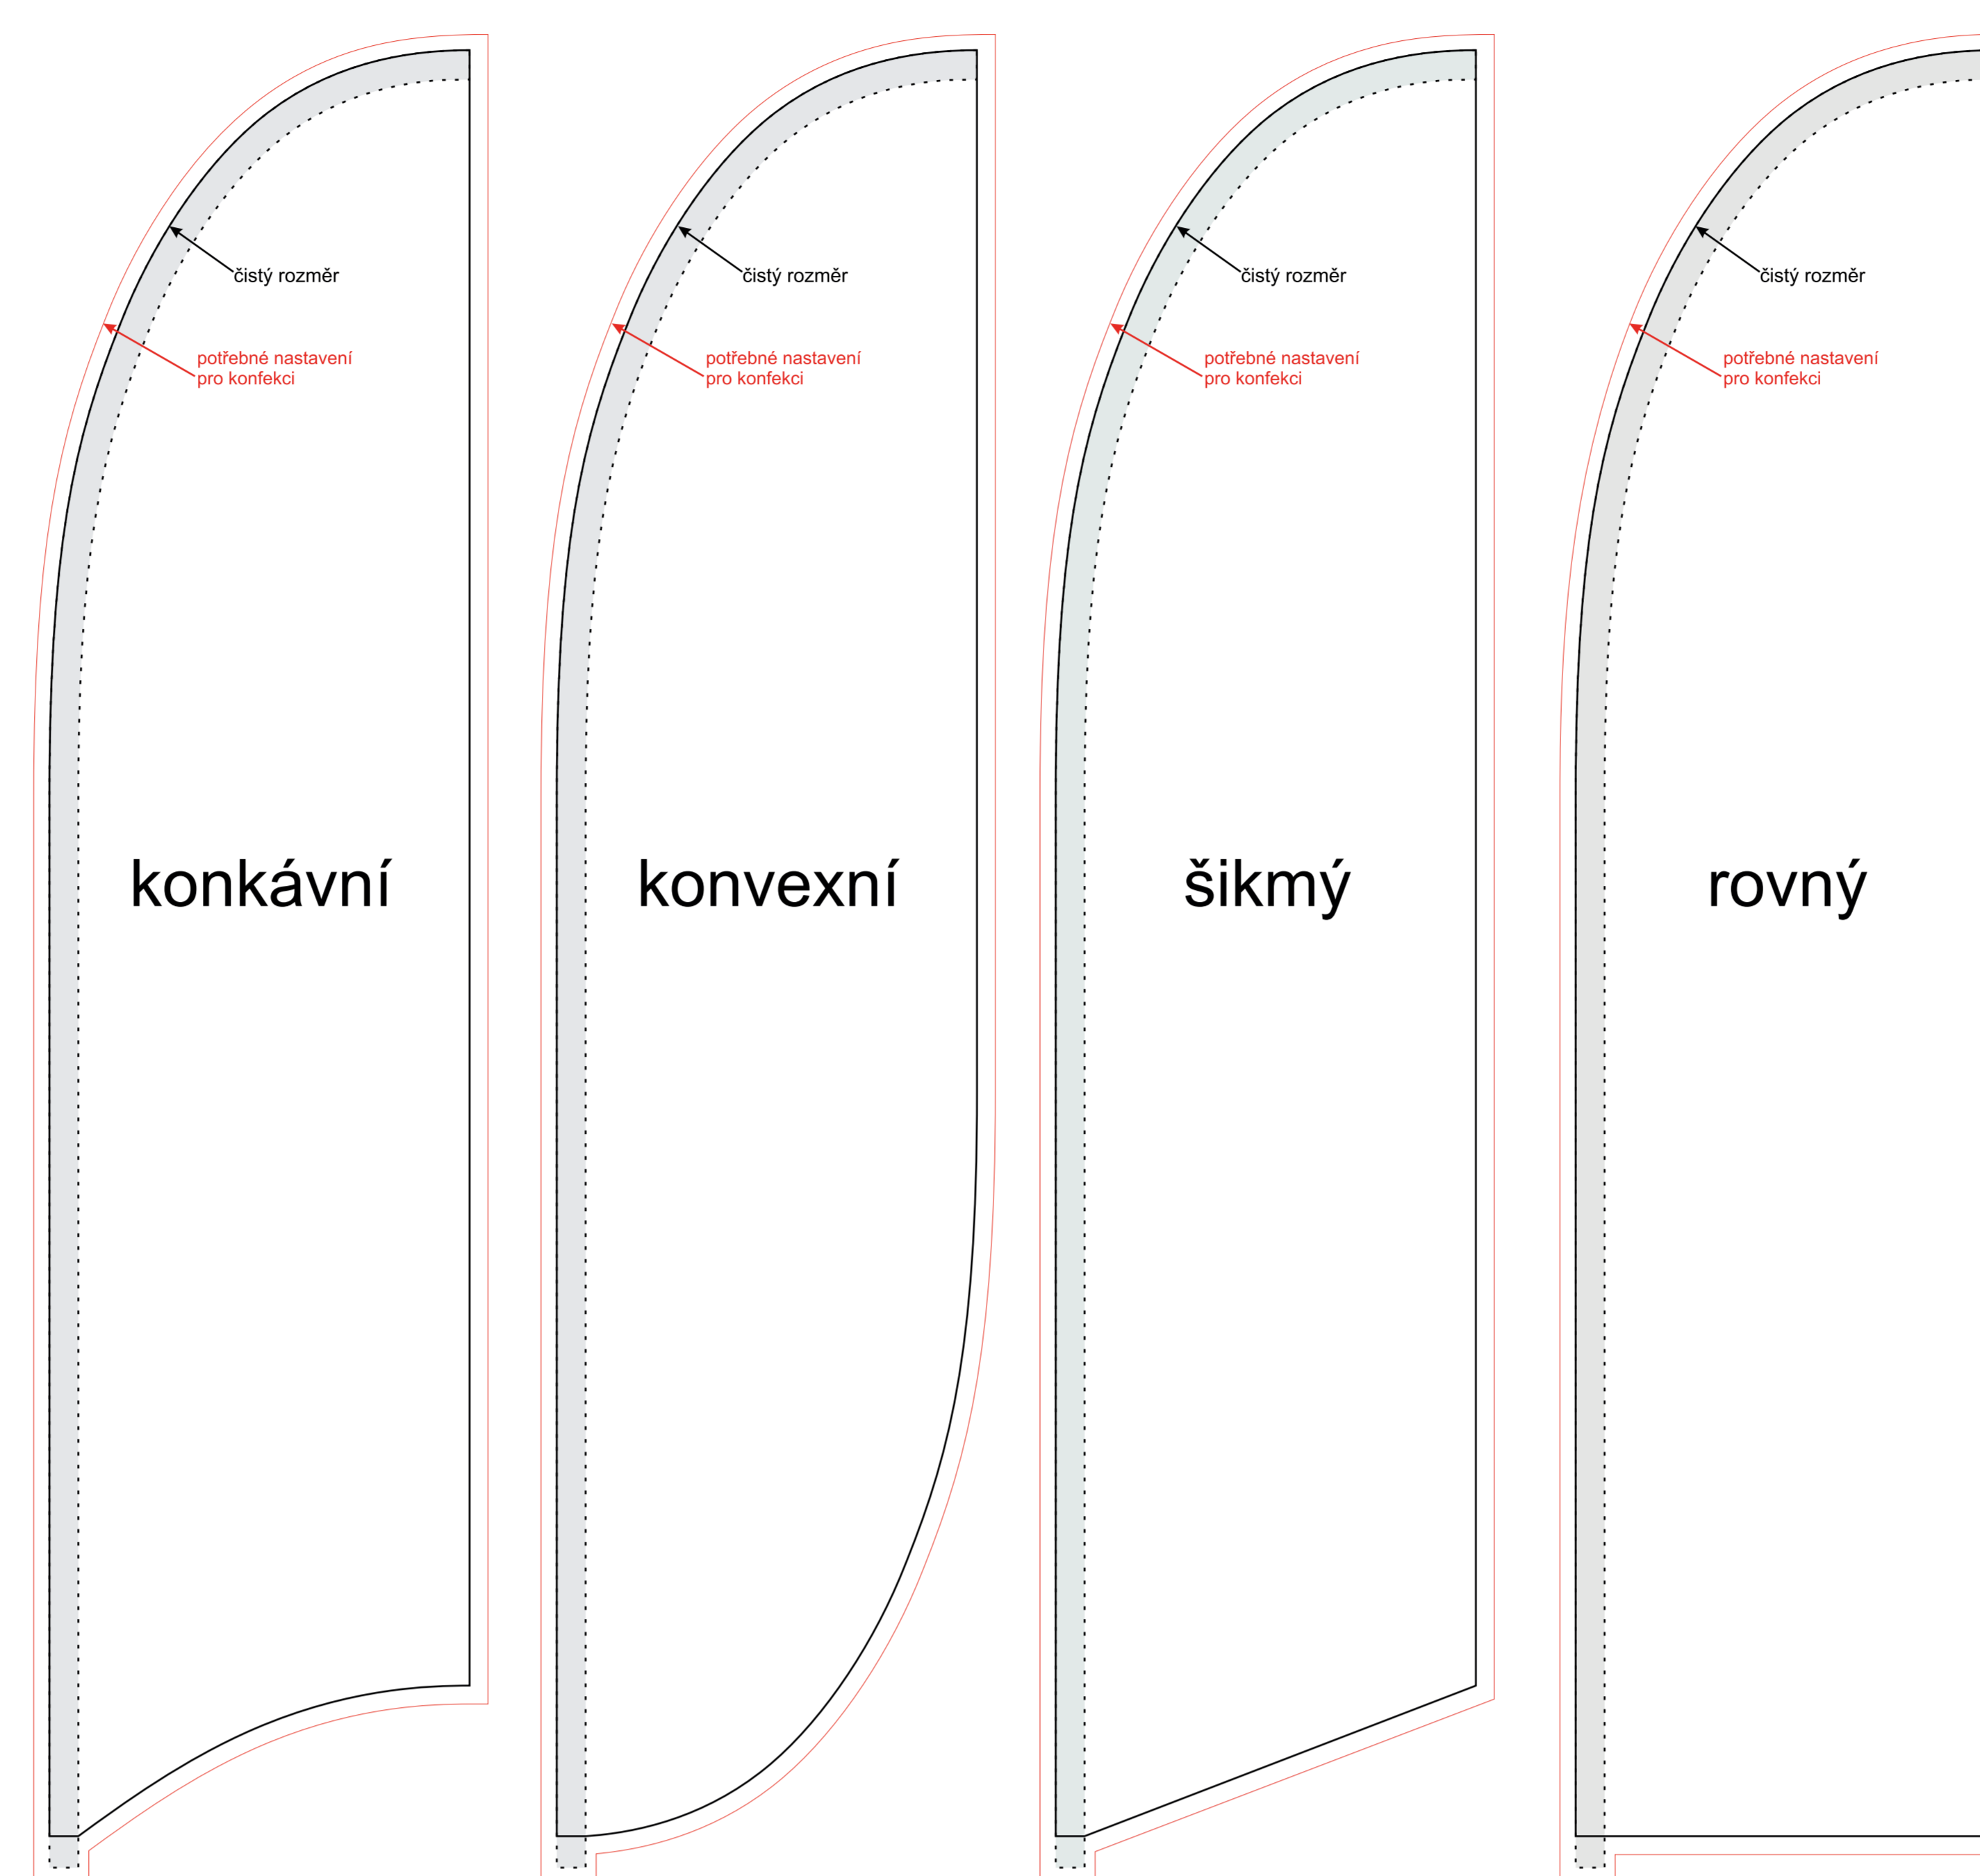

INTERFLAG®

Muší křídlo vlajcí - Large - jednostranný tisk

Muší křídlo vlajcí - Large - oboustranný tisk

1:10

V případě nejasností kontaktujte grafické oddělení na email: grafika@vlajky.cz nebo na tel.: 481 629 094.