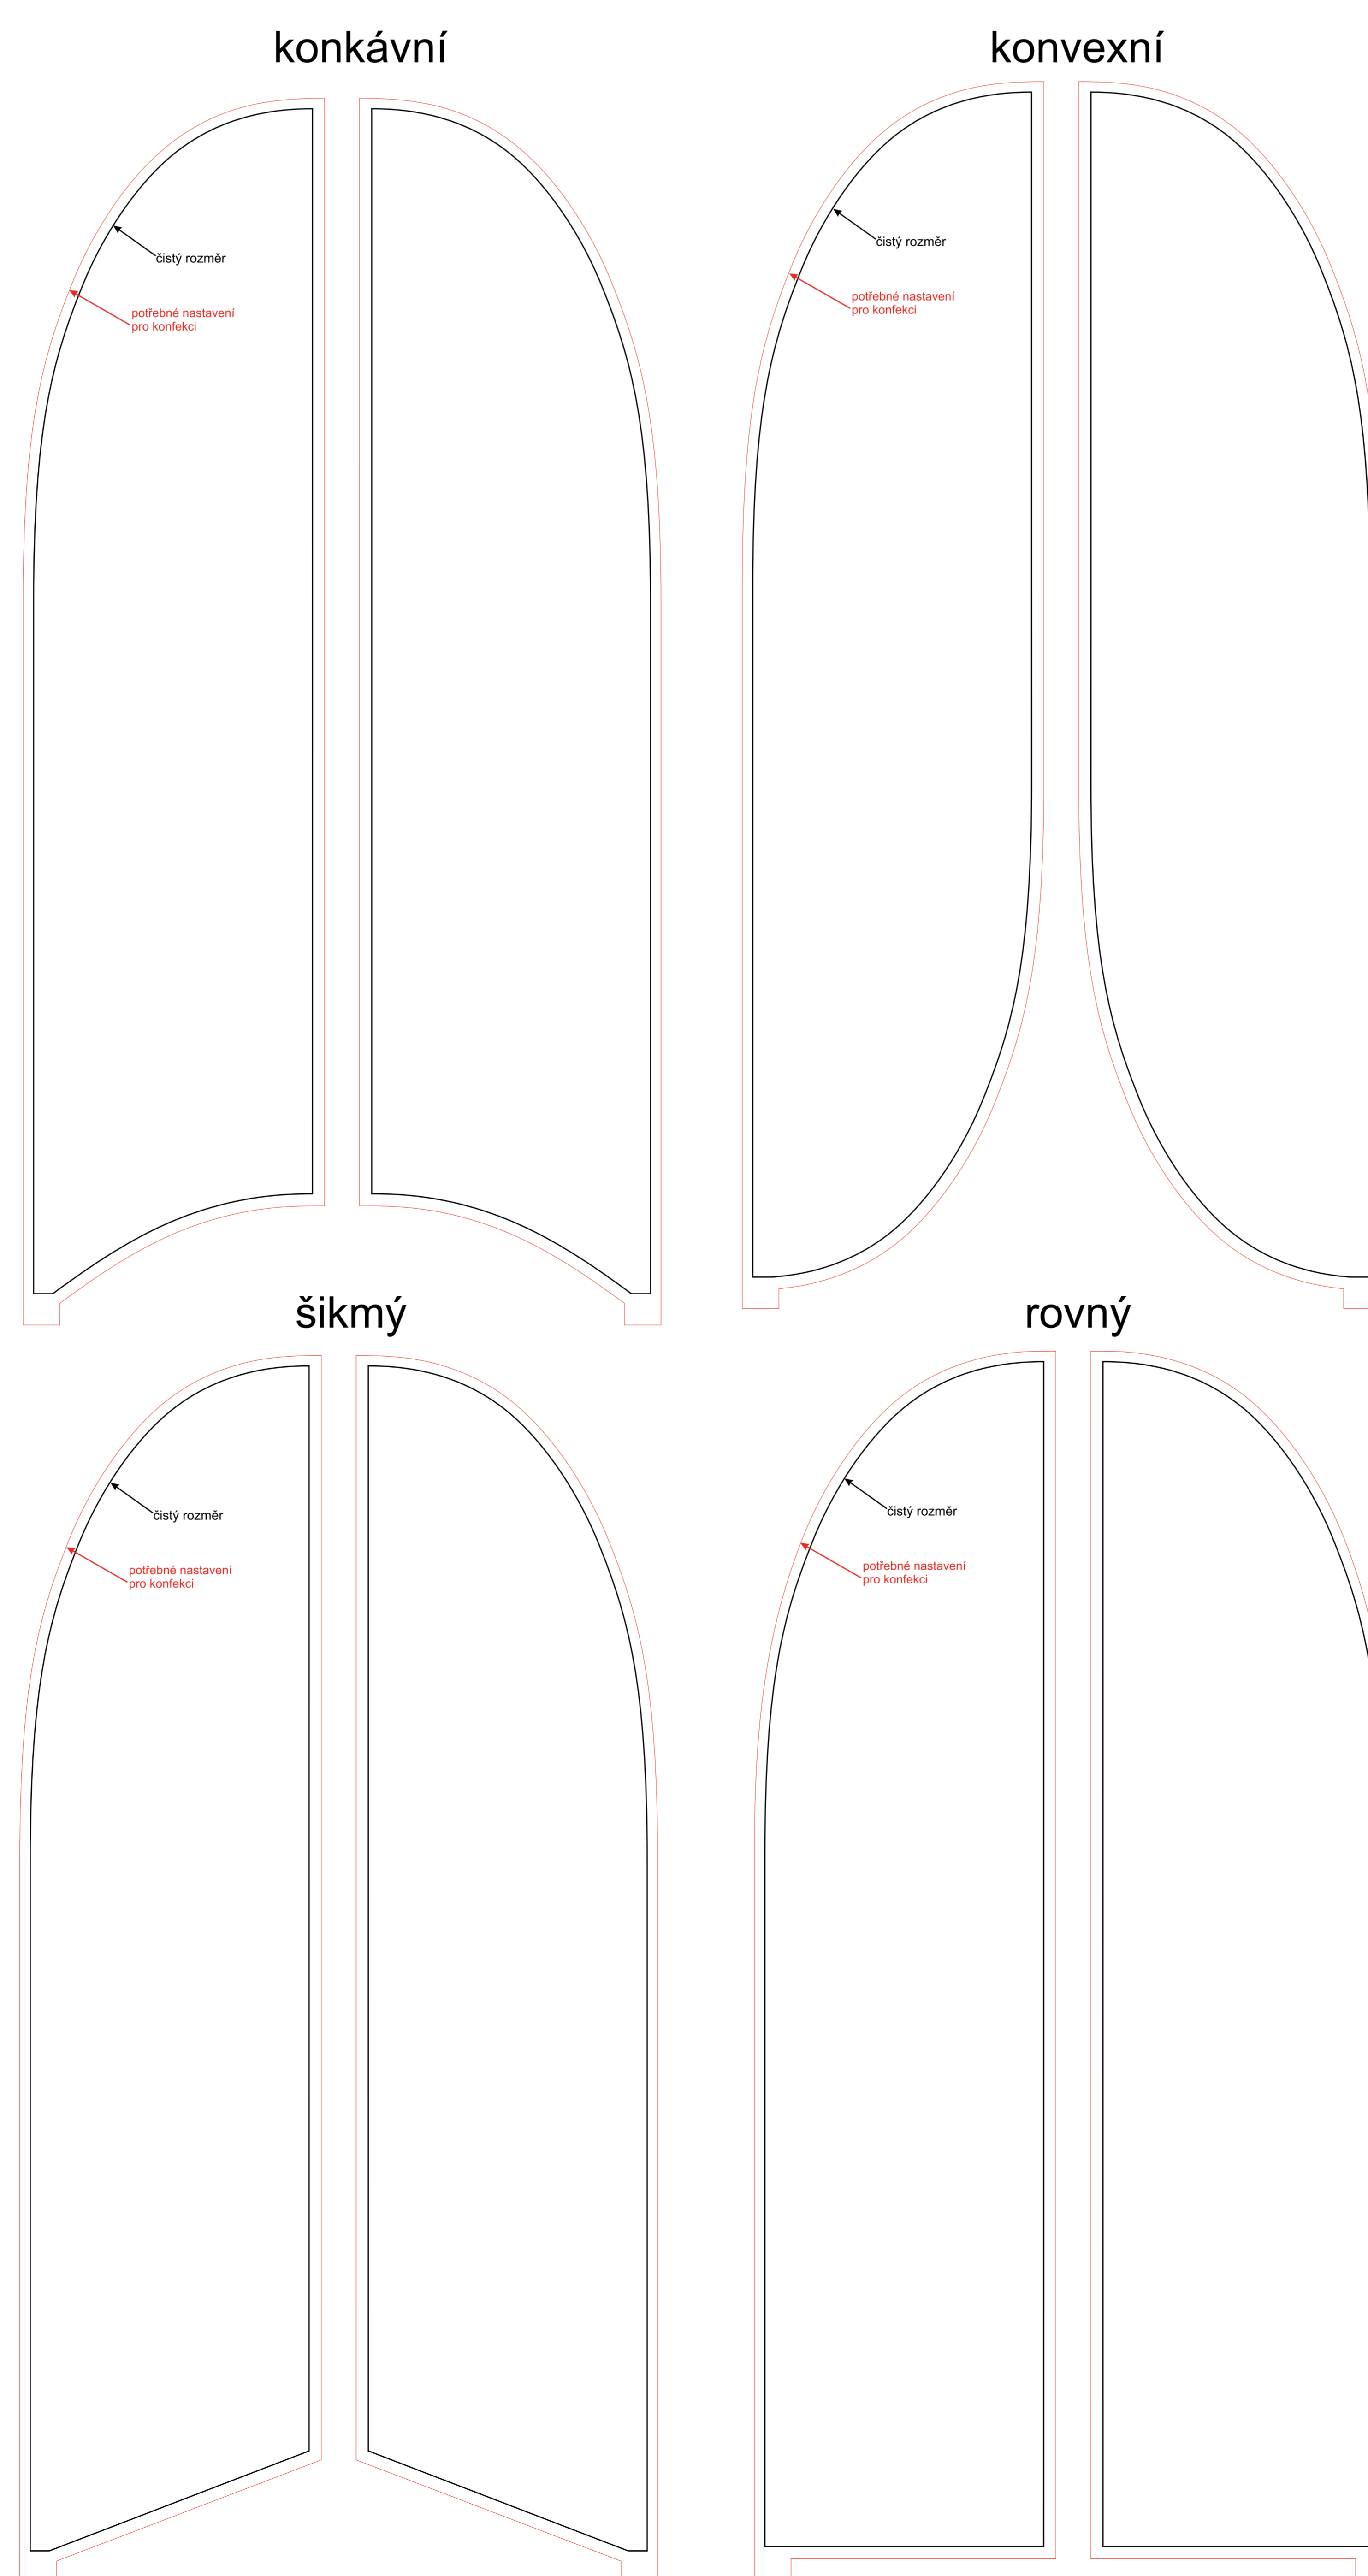

INTERFLAG®

Muší křídlo vlajcí - Large - jednostranný tisk

Muší křídlo vlajcí - Large - oboustranný tisk

1:10

V případě nejasností kontaktujte grafické oddělení na email: grafika@vlajky.cz nebo na tel.: 481 629 094.