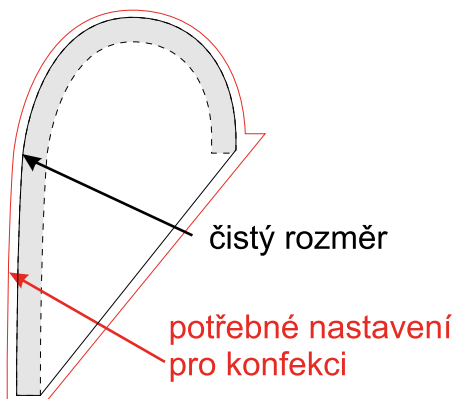

Muší křídlo - stolní - jednostranný tisk

Muší křídlo - stolní - oboustranný tisk

1:10

V případě nejasností kontaktujte grafické oddělení na email: grafika@vlajky.cz nebo na tel.: 481 629 094.