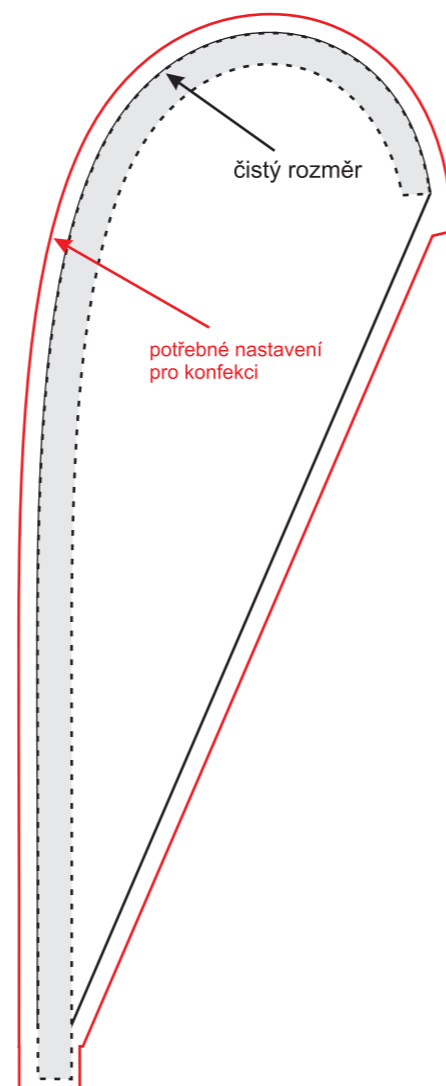

Muší křídlo - XSmall-2019 - jednostranný tisk

1:10

Muší křídlo - XSmall-2019 - jednostranný tisk

1:10

V případě nejasností kontaktujte grafické oddělení na email: grafika@vlajky.cz nebo na tel.: 481 629 094.