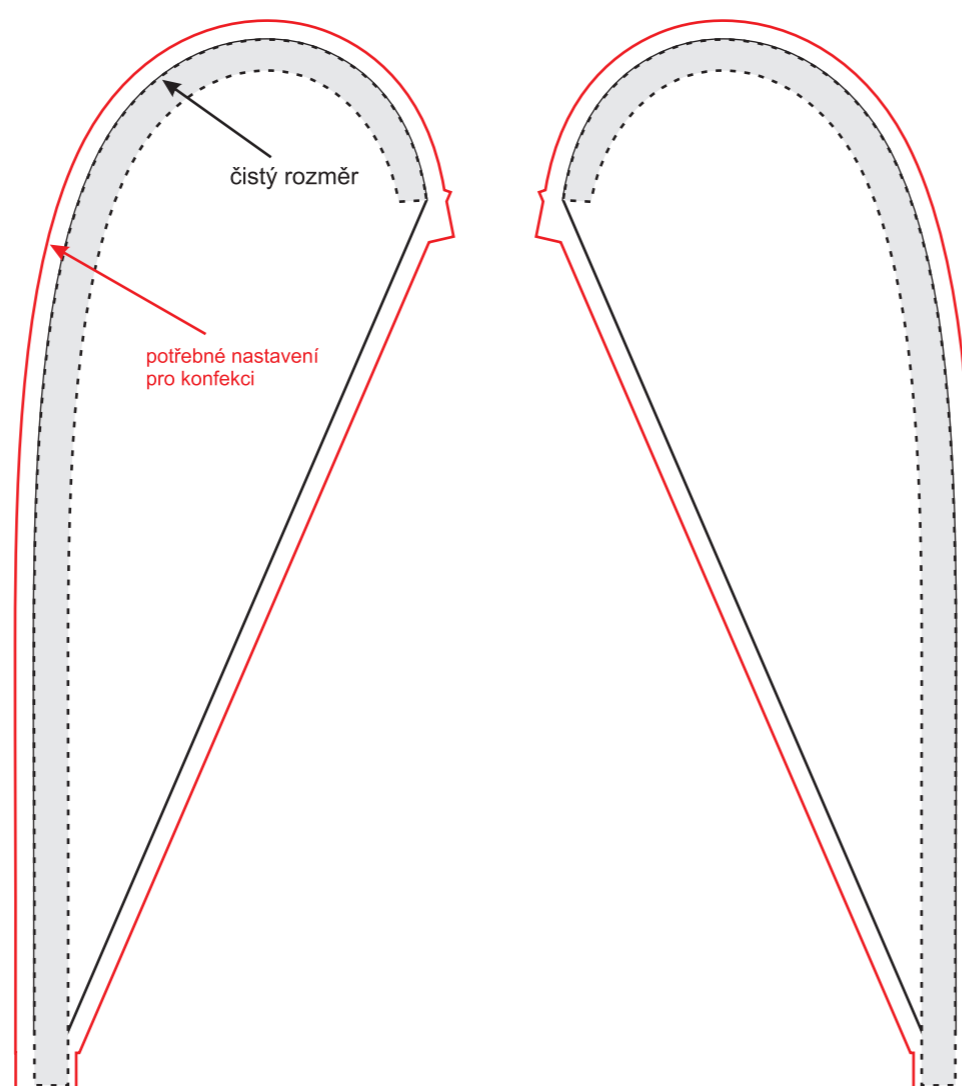

Muší křídlo - XSmall-2019 - jednostranný tisk

1:10

Muší křídlo - XSmall-2019 - jednostranný tisk

1:10

V případě nejasností kontaktujte grafické oddělení na email: grafika@vlajky.cz nebo na tel.: 481 629 094.