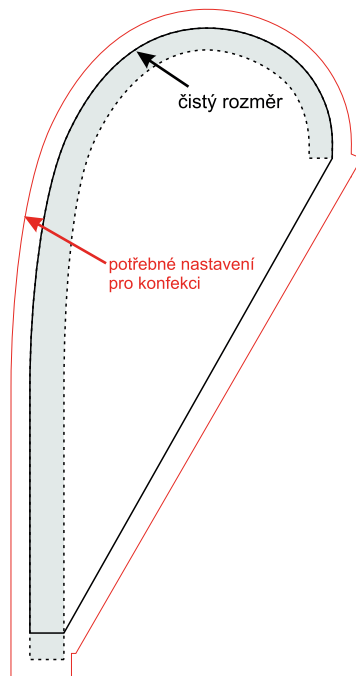

Muší křídlo - Small XXS - jednostranný tisk

Muší křídlo - Small XXS - oboustranný tisk

V případě nejasností kontaktujte grafické oddělení na email: grafika@vlajky.cz nebo na tel.: 481 629 094.