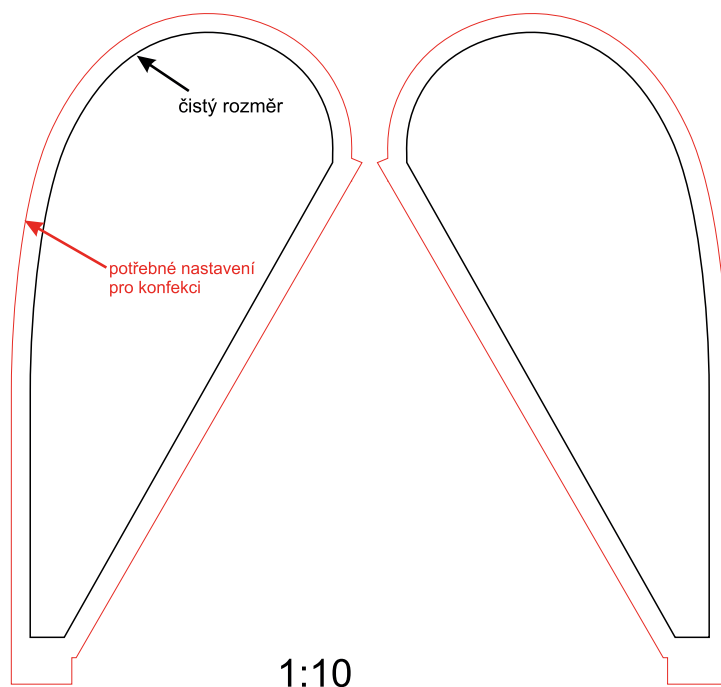

Muší křídlo - Small XXS - jednostranný tisk

Muší křídlo - Small XXS - oboustranný tisk

V případě nejasností kontaktujte grafické oddělení na email: grafika@vlajky.cz nebo na tel.: 481 629 094.