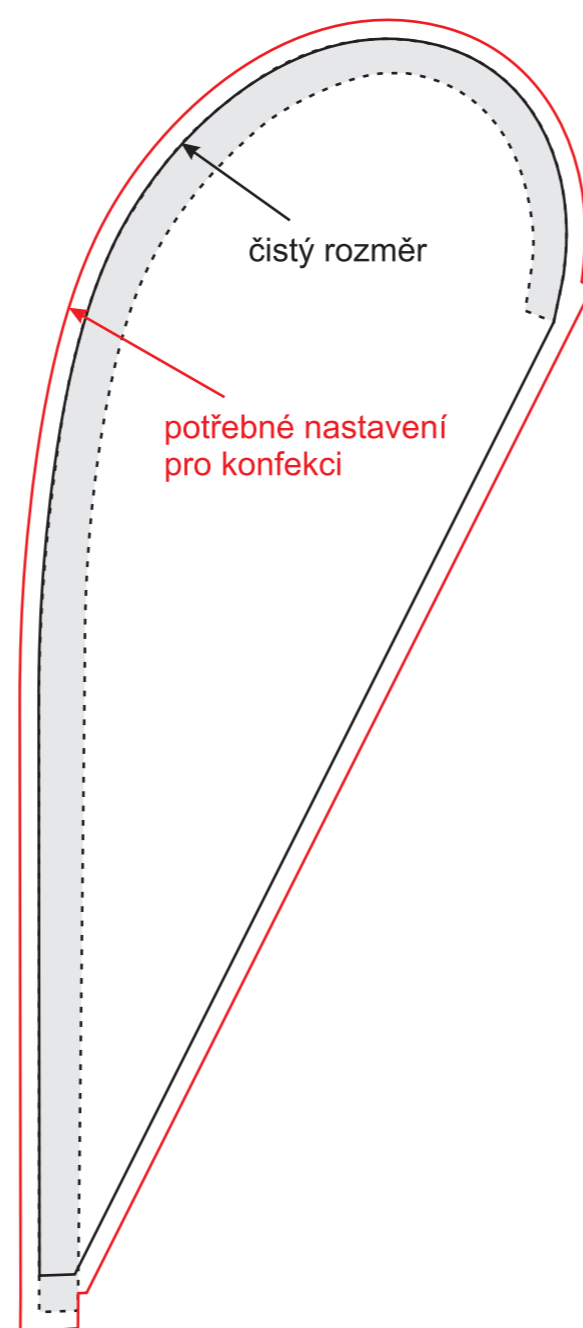

INTERFLAG®

Muší křídlo - Small-2014 - jednostranný tisk

1:10

Muší křídlo - Small-2014 - oboustranný tisk

1:10

V případě nejasností kontaktujte grafické oddělení na email: grafika@vlajky.cz nebo na tel.: 481 629 094.