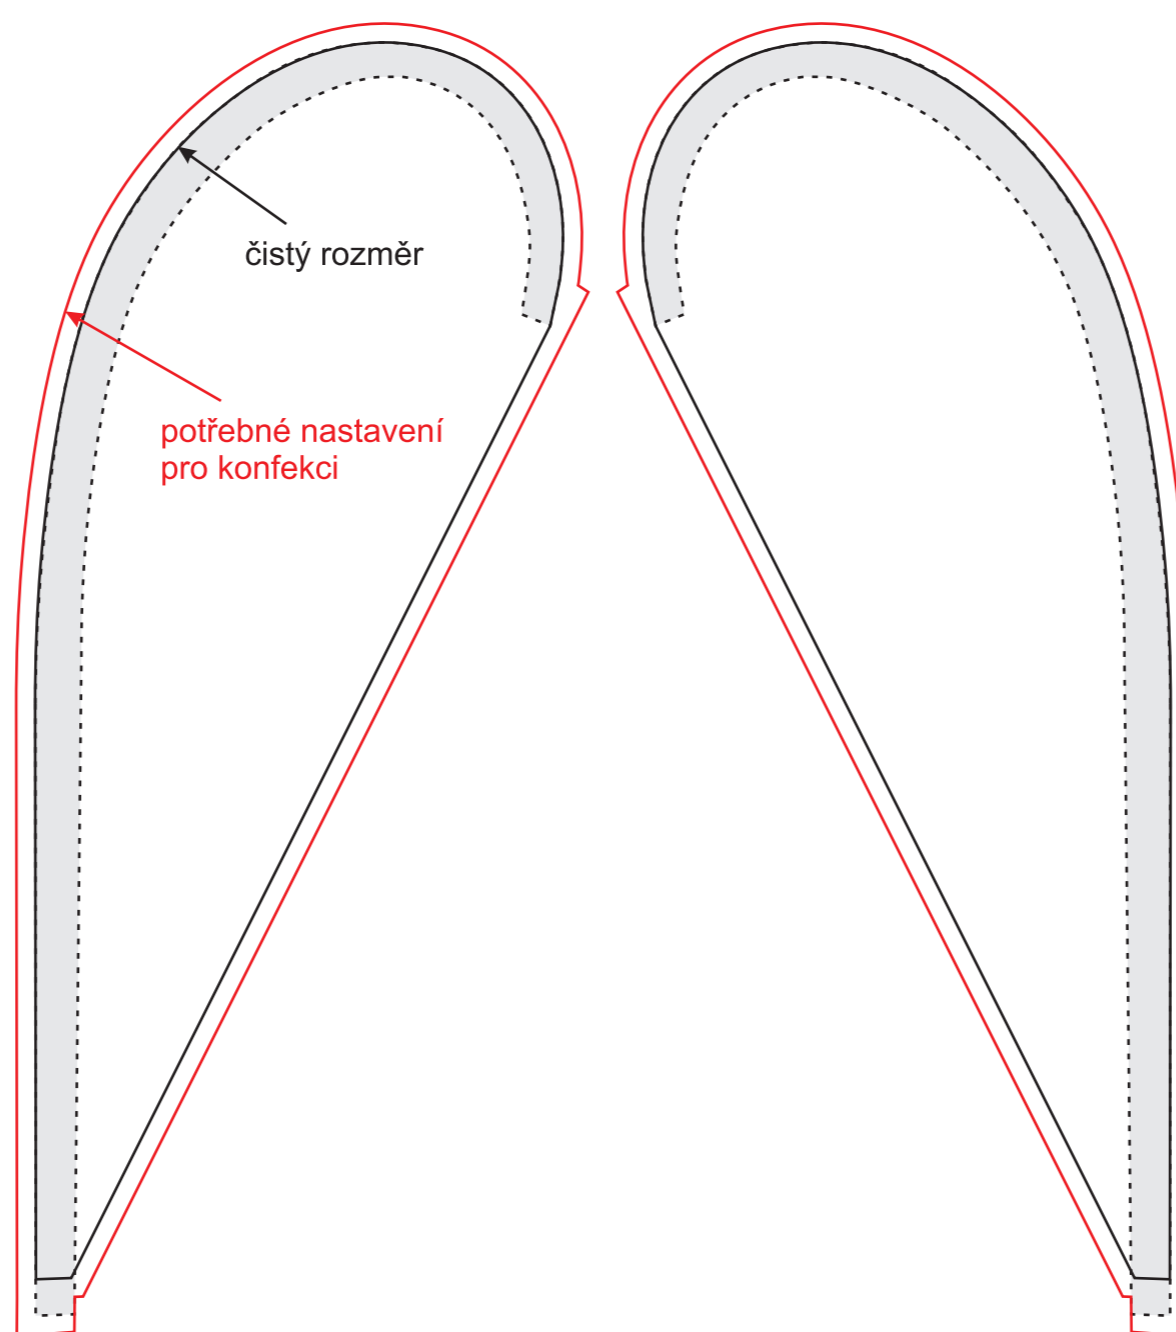

INTERFLAG®

Muší křídlo - Small-2014 - jednostranný tisk

1:10

Muší křídlo - Small-2014 - oboustranný tisk

1:10

V případě nejasností kontaktujte grafické oddělení na email: grafika@vlajky.cz nebo na tel.: 481 629 094.