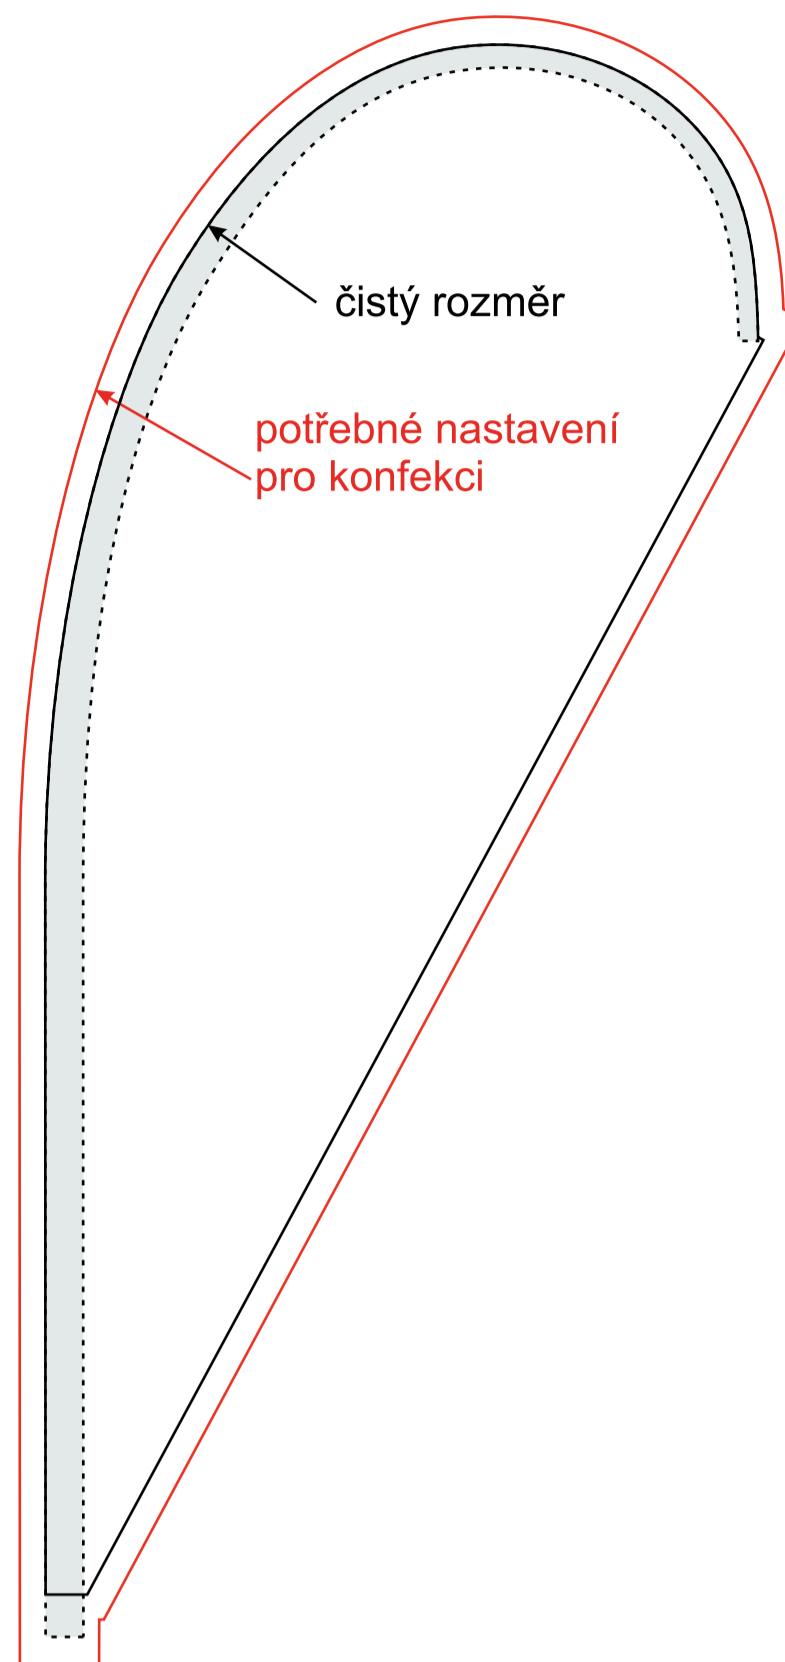

INTERFLAG[®]

Muší křídlo - Medium - jednostranný tisk

Muší křídlo - Medium - oboustranný tisk

1:10

V případě nejasností kontaktujte grafické oddělení na email: grafika@vlajky.cz nebo na tel.: 481 629 094.