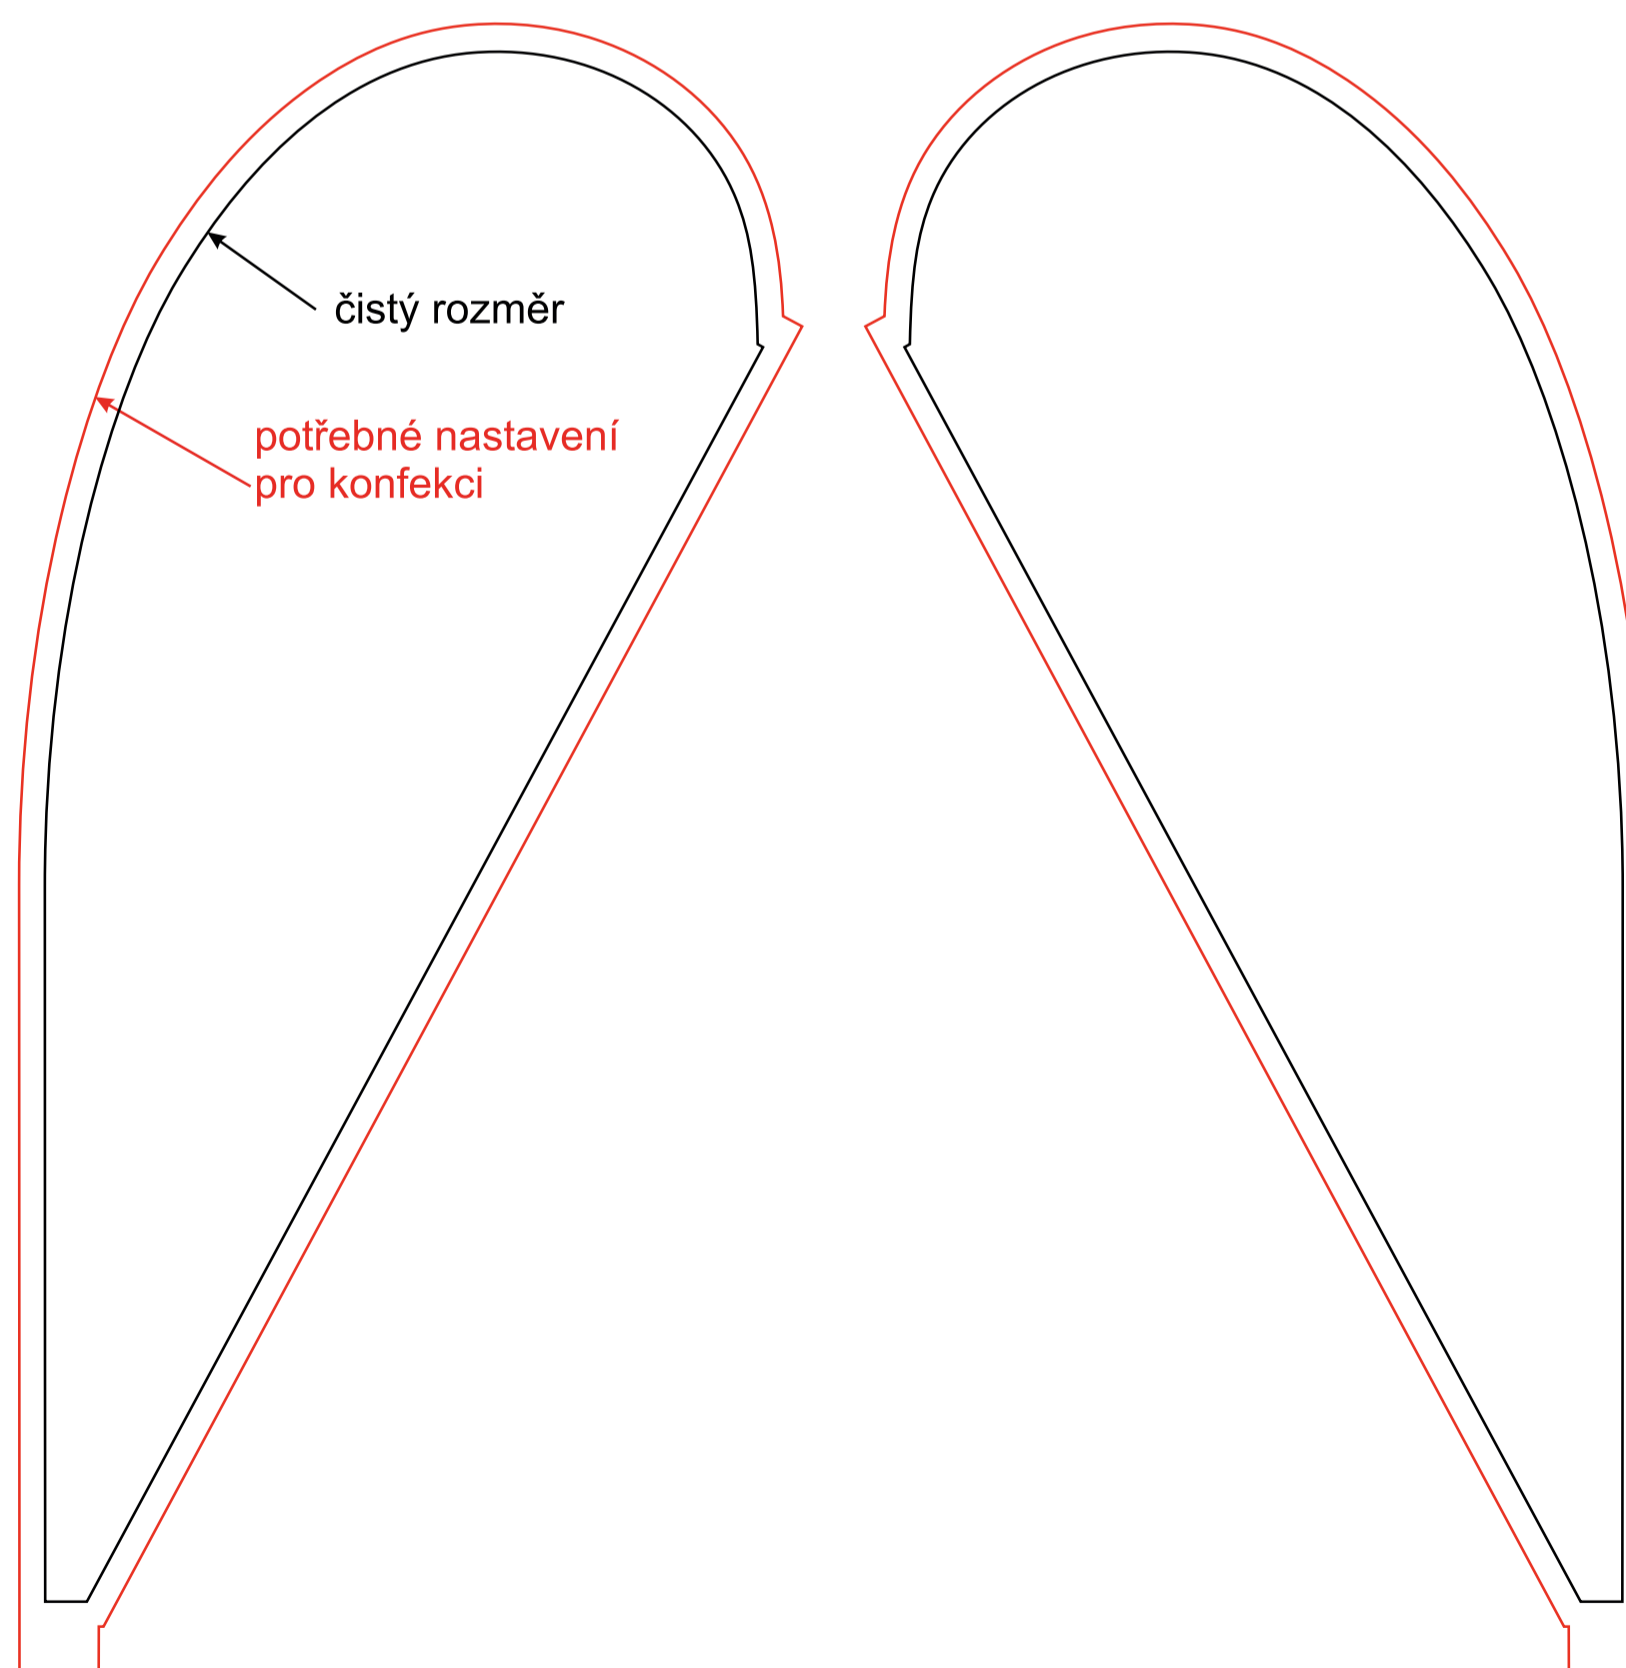

INTERFLAG[®]

Muší křídlo - Medium - jednostranný tisk

Muší křídlo - Medium - oboustranný tisk

1:10

V případě nejasností kontaktujte grafické oddělení na email: grafika@vlajky.cz nebo na tel.: 481 629 094.