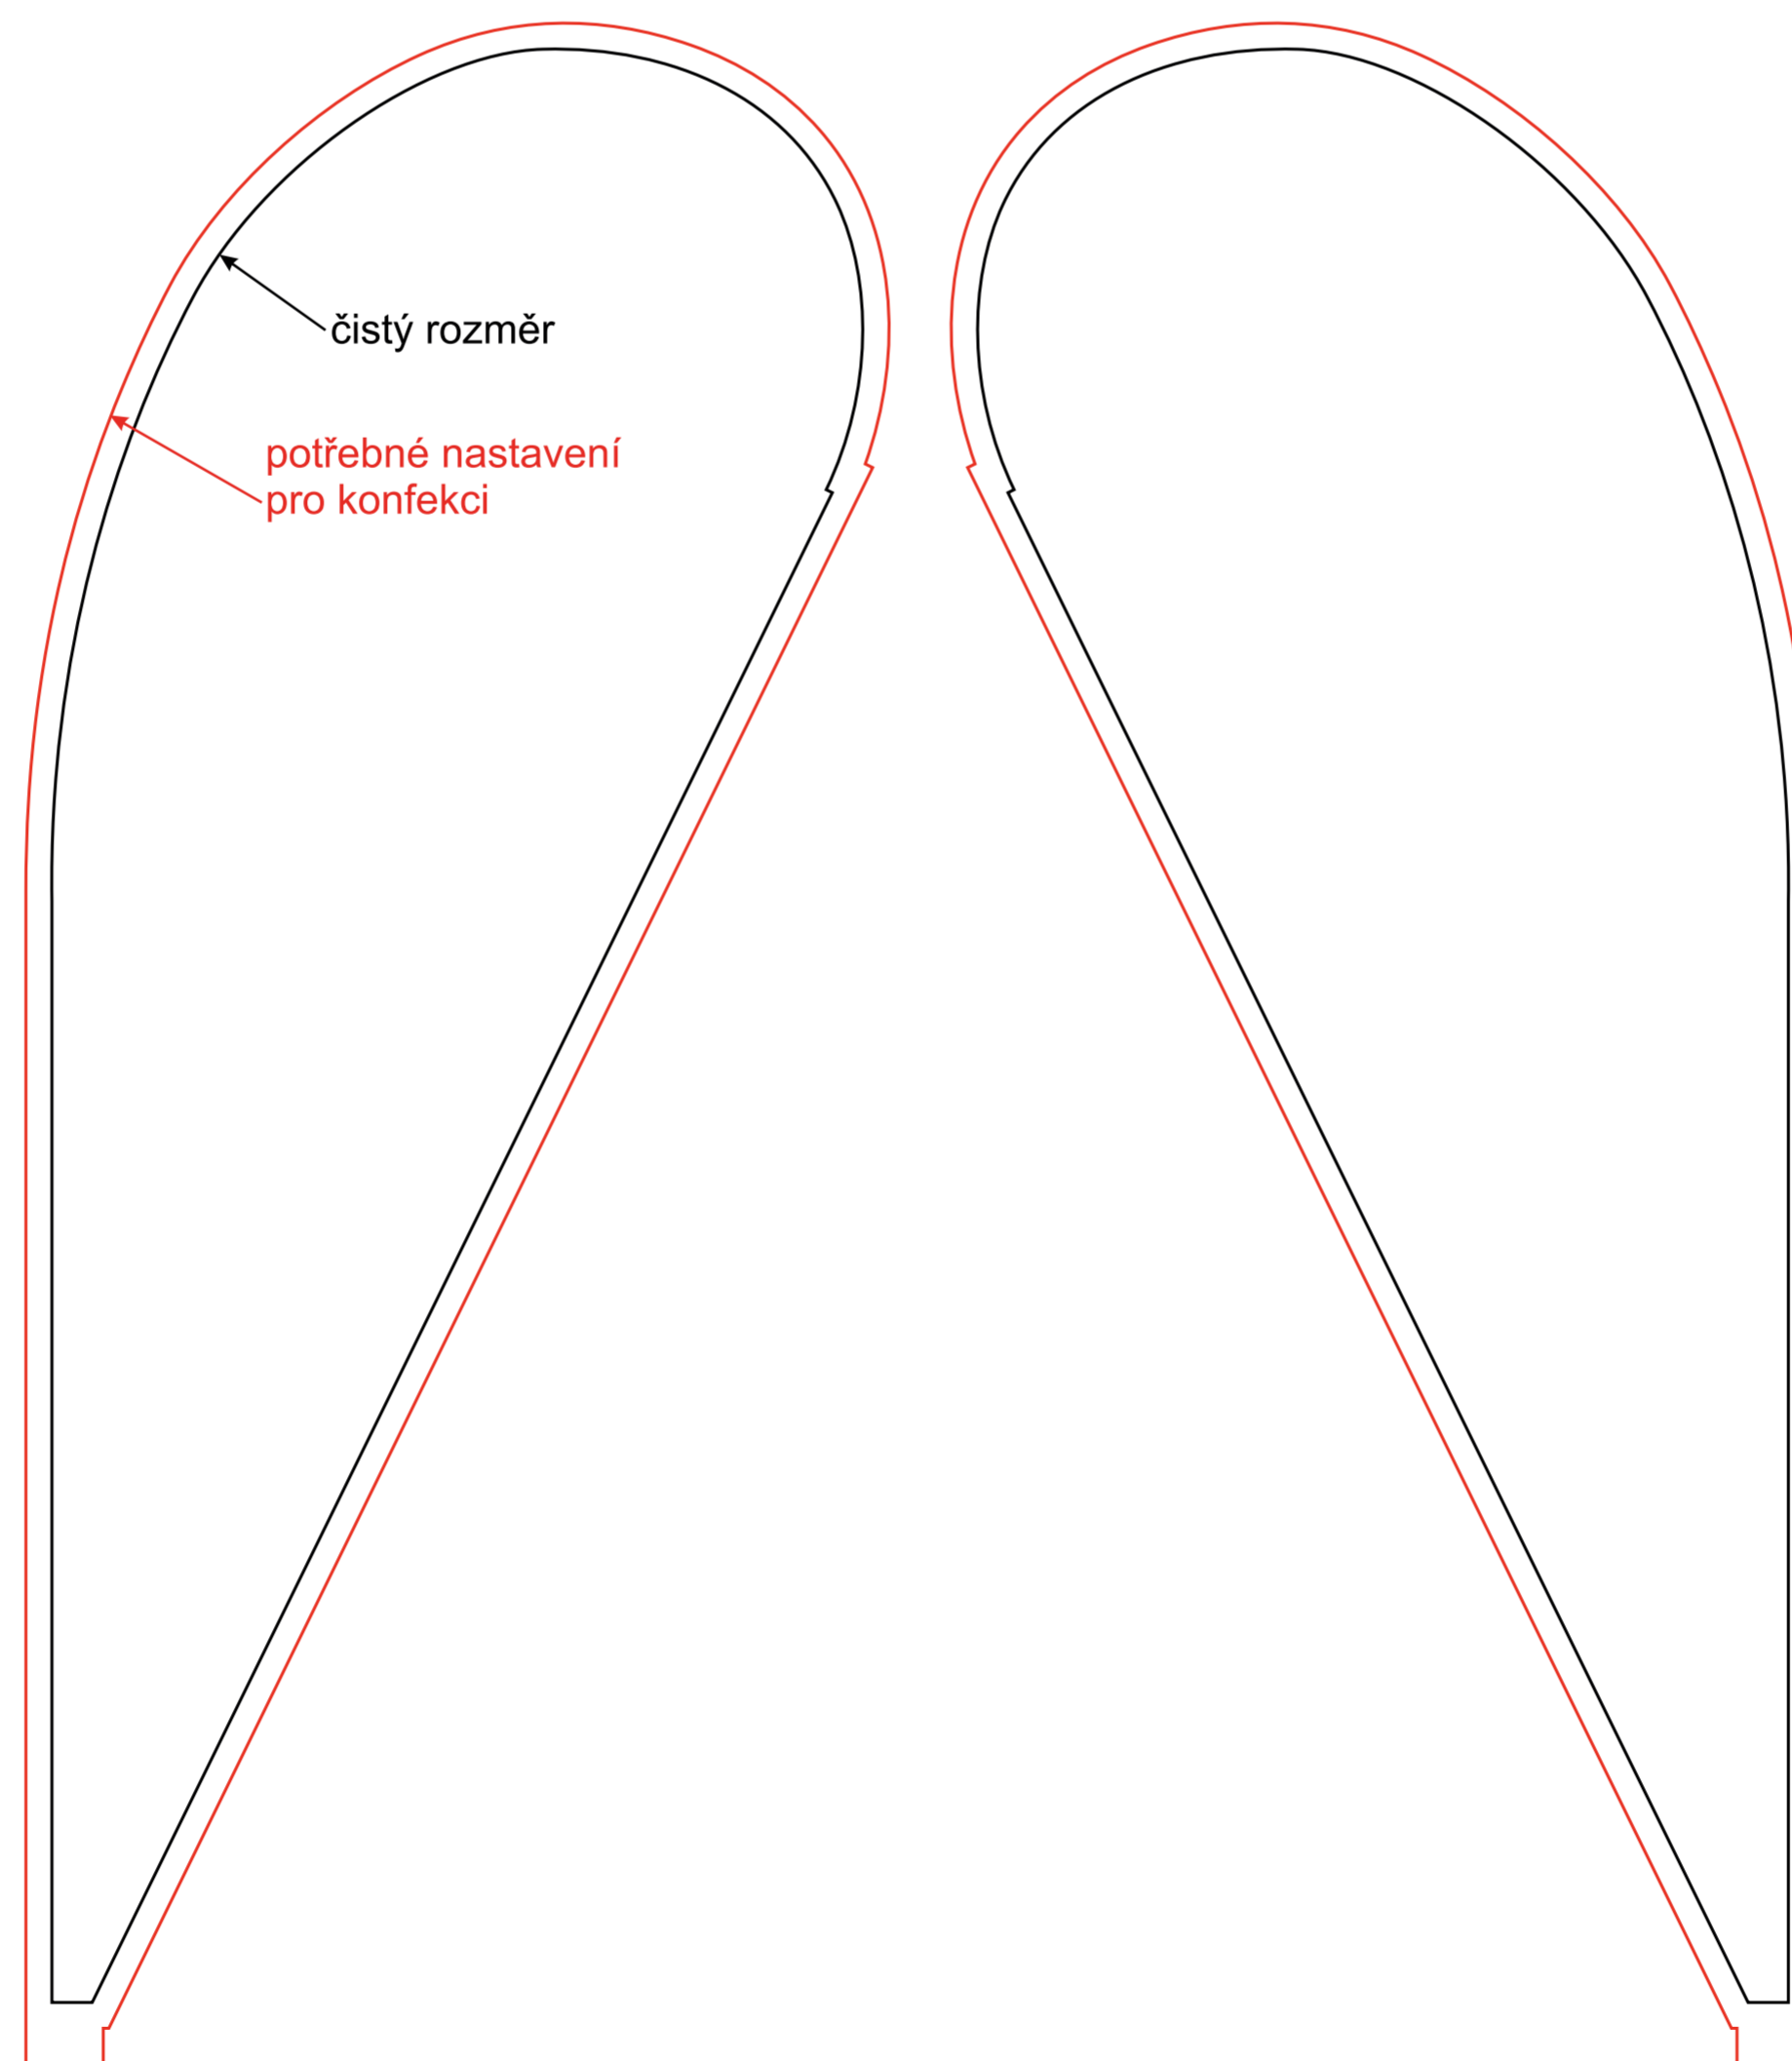

Muší křídlo - Large - jednostranný tisk

Muší křídlo - Large - oboustranný tisk

1:10

V případě nejasností kontaktujte grafické oddělení na email: grafika@vlajky.cz nebo na tel.: 481 629 094.