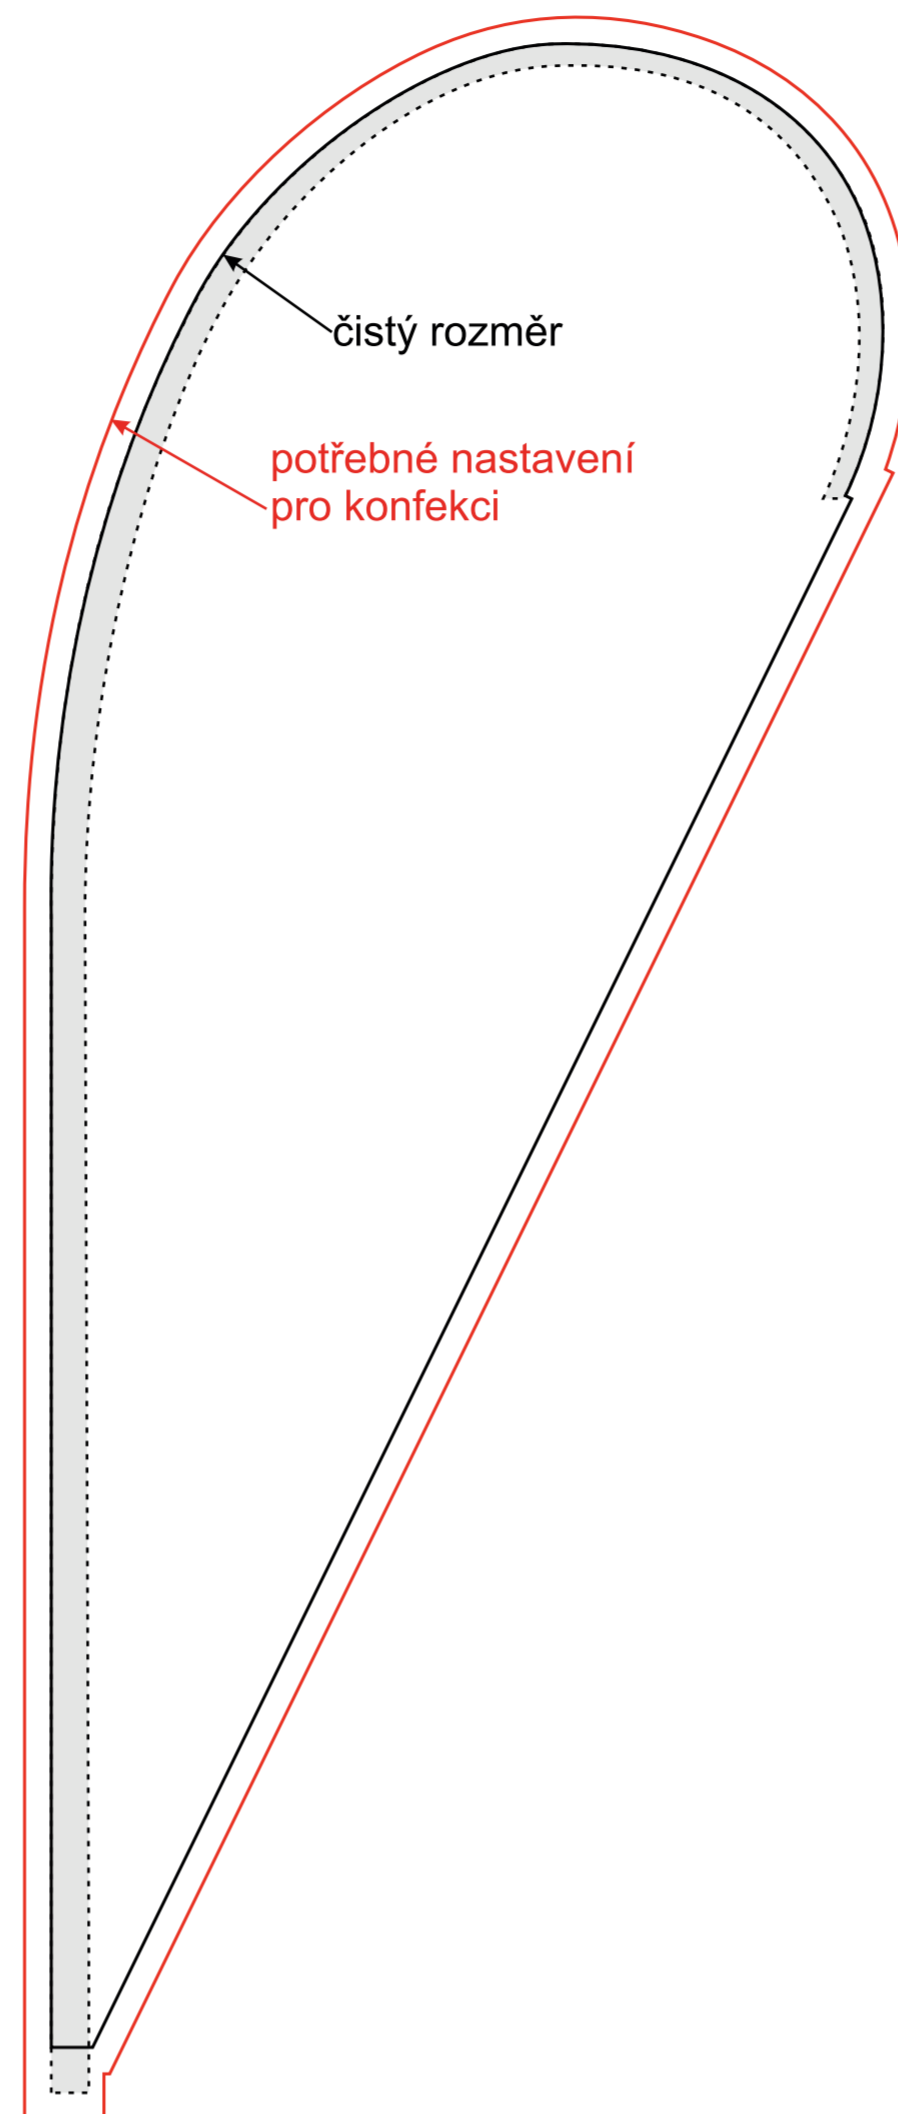

Muší křídlo - Large - jednostranný tisk

Muší křídlo - Large - oboustranný tisk

1:10

V případě nejasností kontaktujte grafické oddělení na email: grafika@vlajky.cz nebo na tel.: 481 629 094.