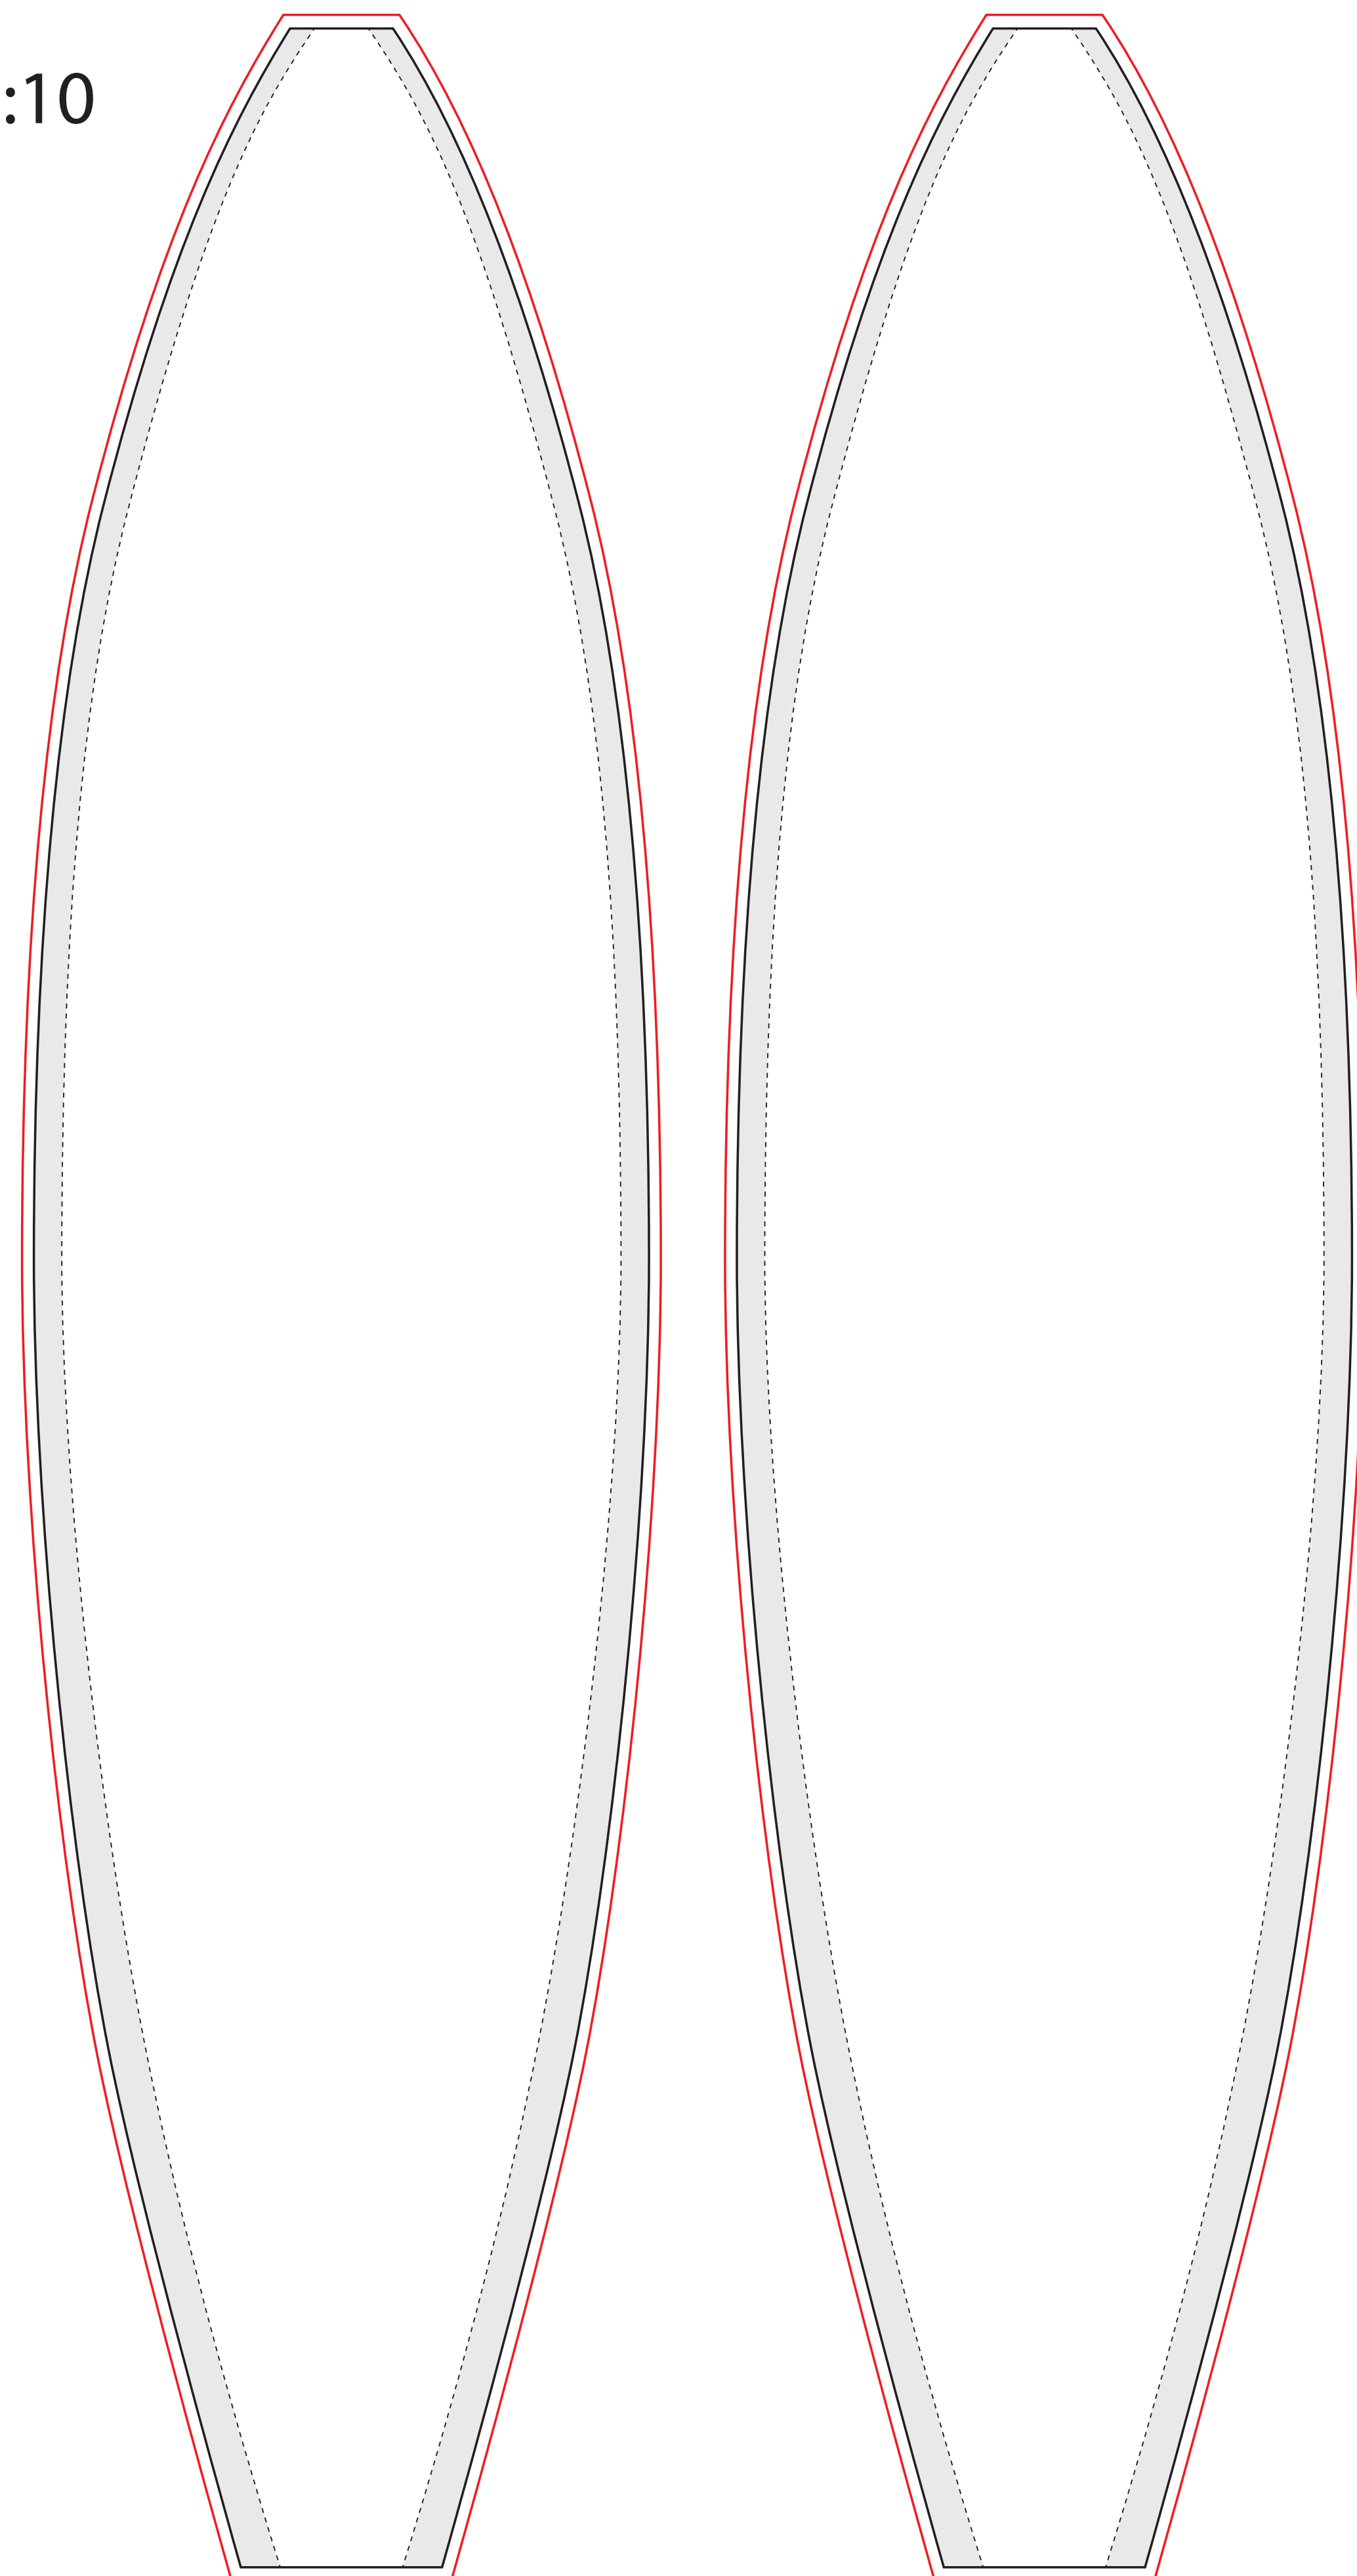

INTERFLAG®

čistý rozměr

potřebné nastavení pro konfekci

oblast tunelu pro tyč

Surfer XL *oboustranné*

1:10

Surfer XL *jednostranné*

1:10