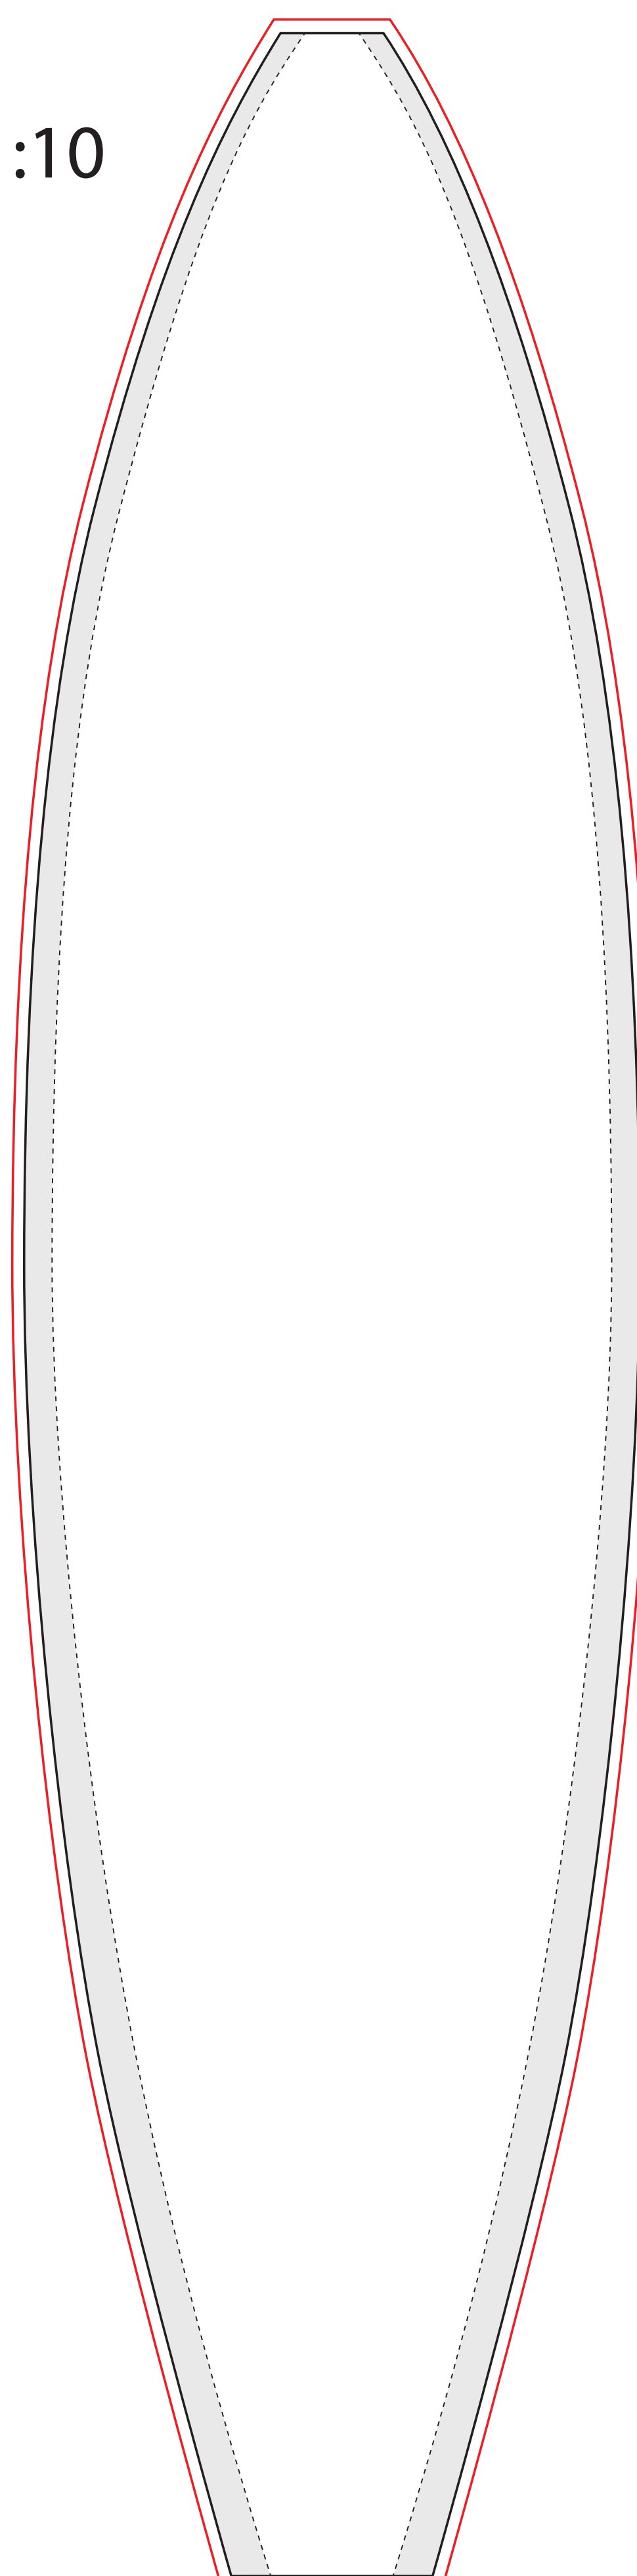

INTERFLAG®

čistý rozměr

potřebné nastavení pro konfekci

oblast tunelu pro tyč

Surfer XL *oboustranné*

1:10

Surfer XL *jednostranné*

1:10