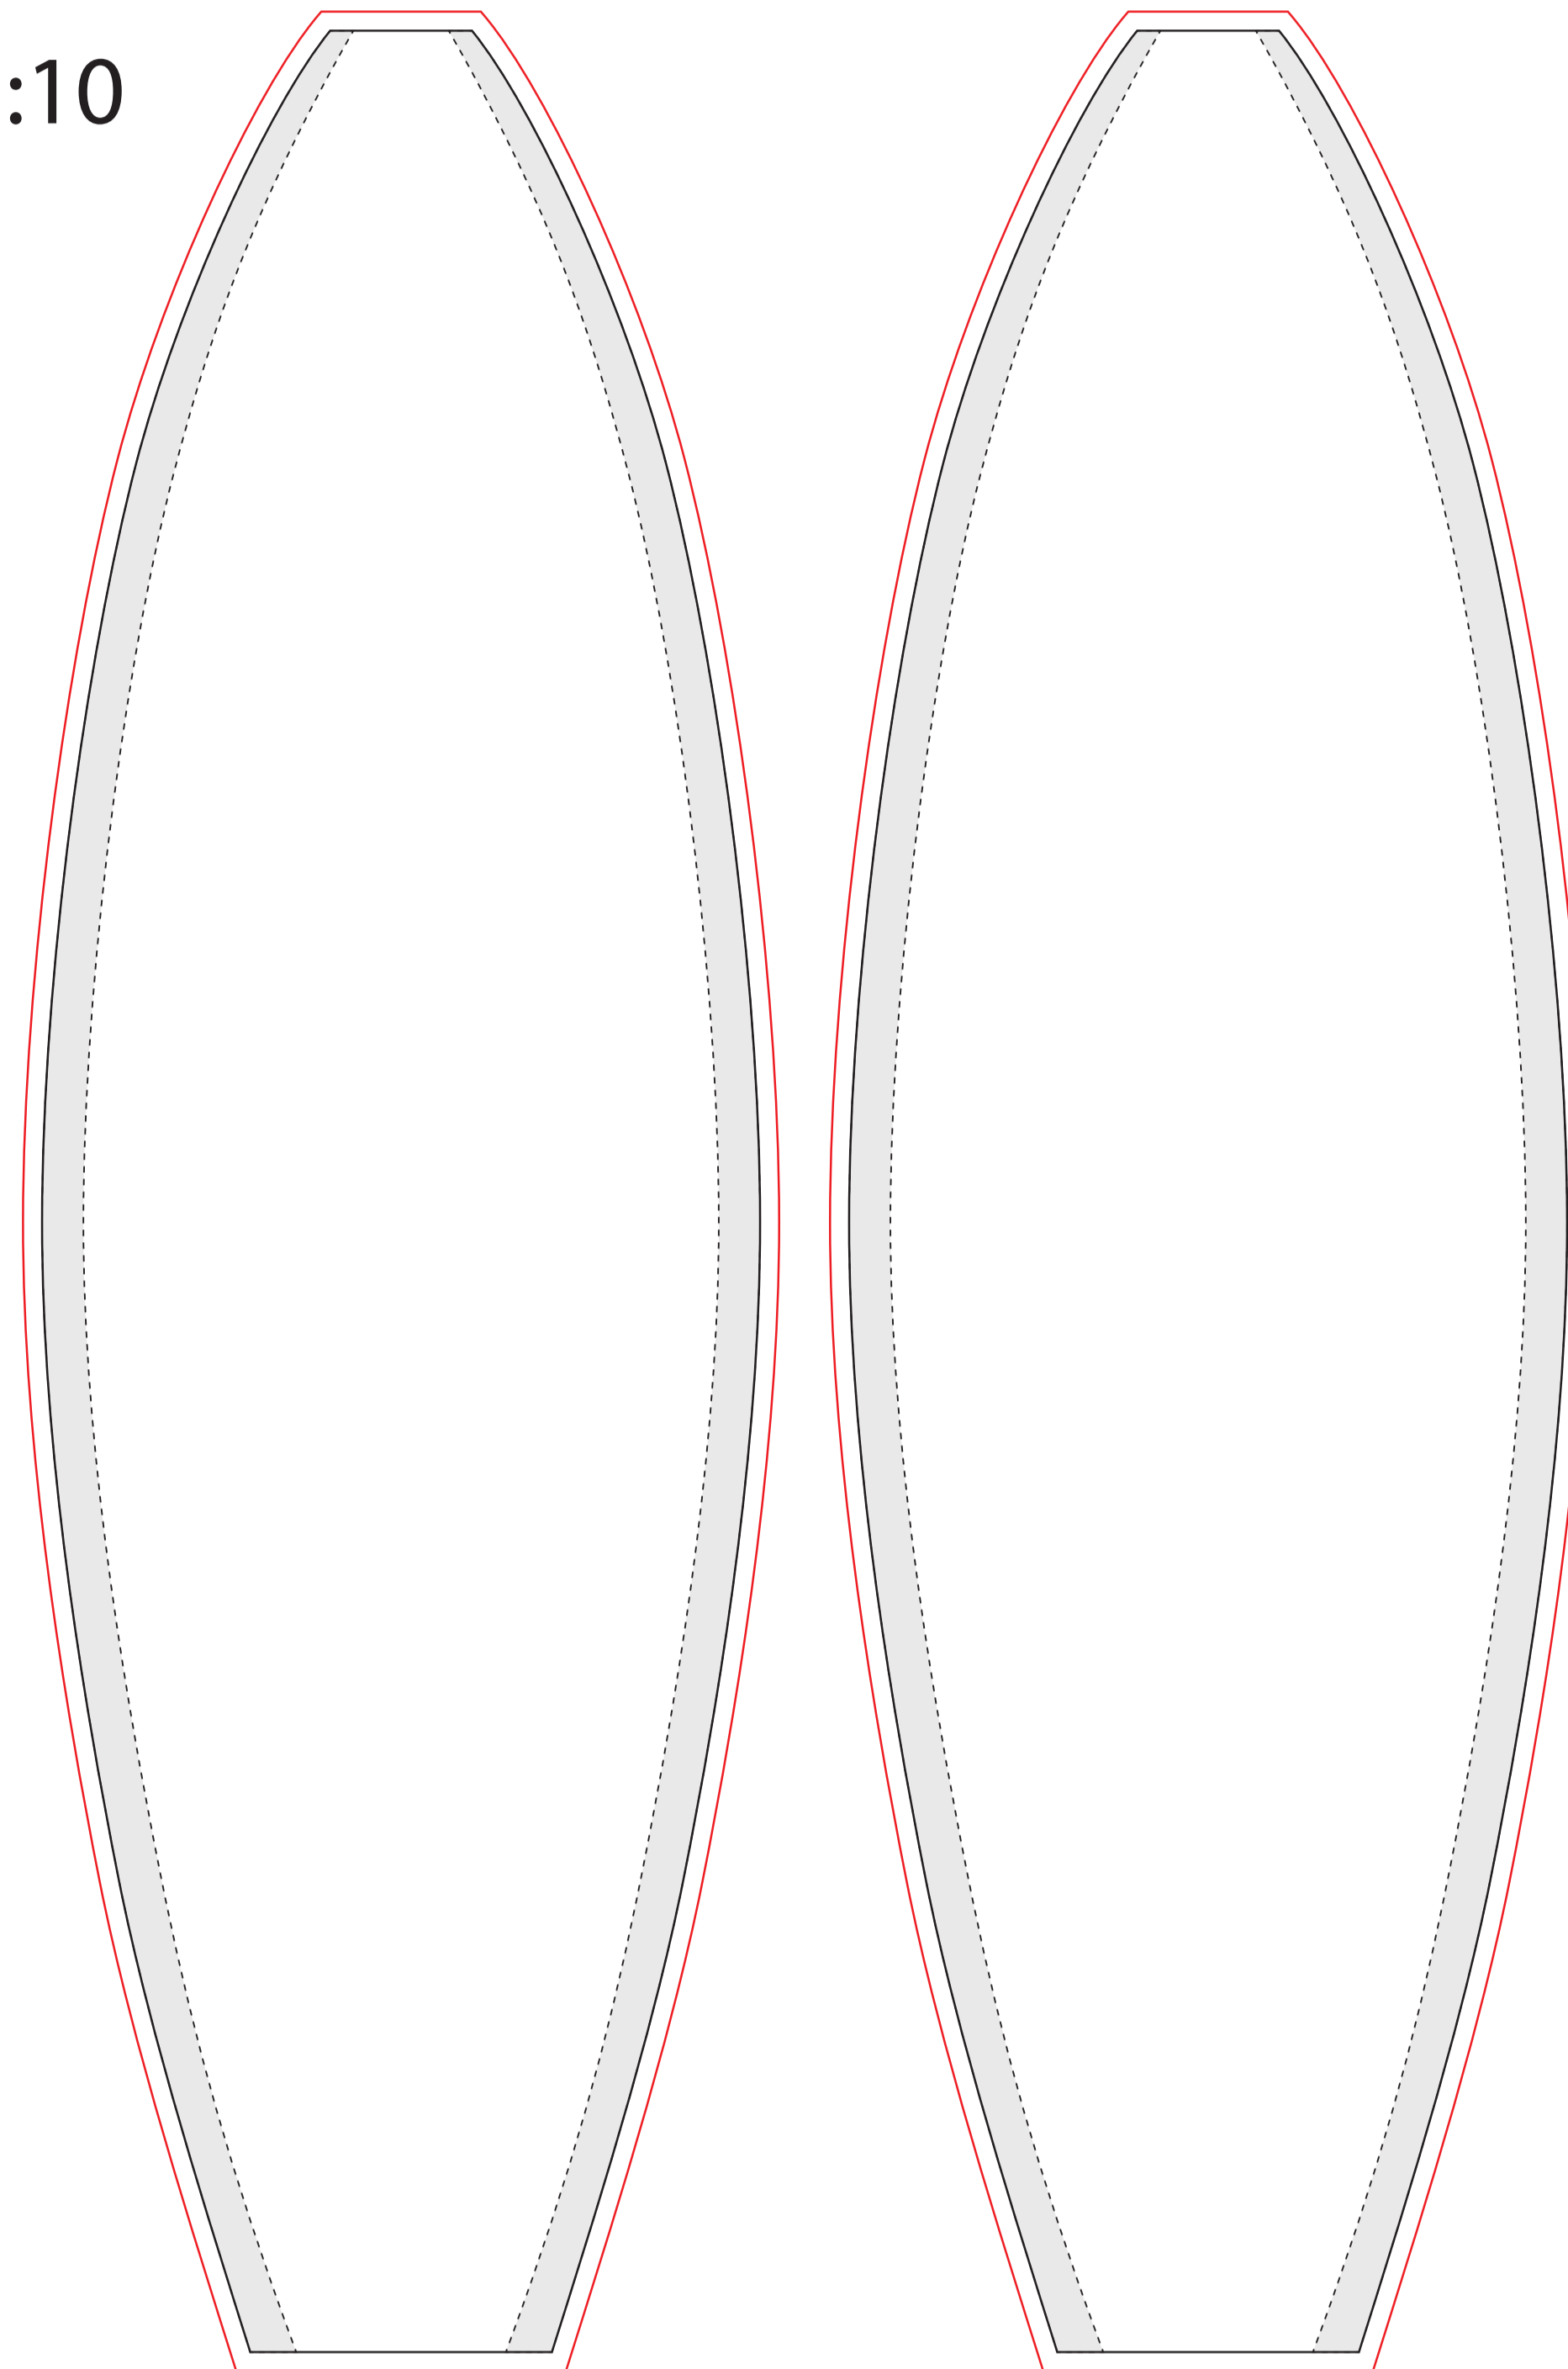

INTERFLAG®

čistý rozměr

potřebné nastavení pro konfekci

oblast tunelu pro tyč

Surfer L *oboustranné*

1:10

Surfer L *jednostranné*

1:10