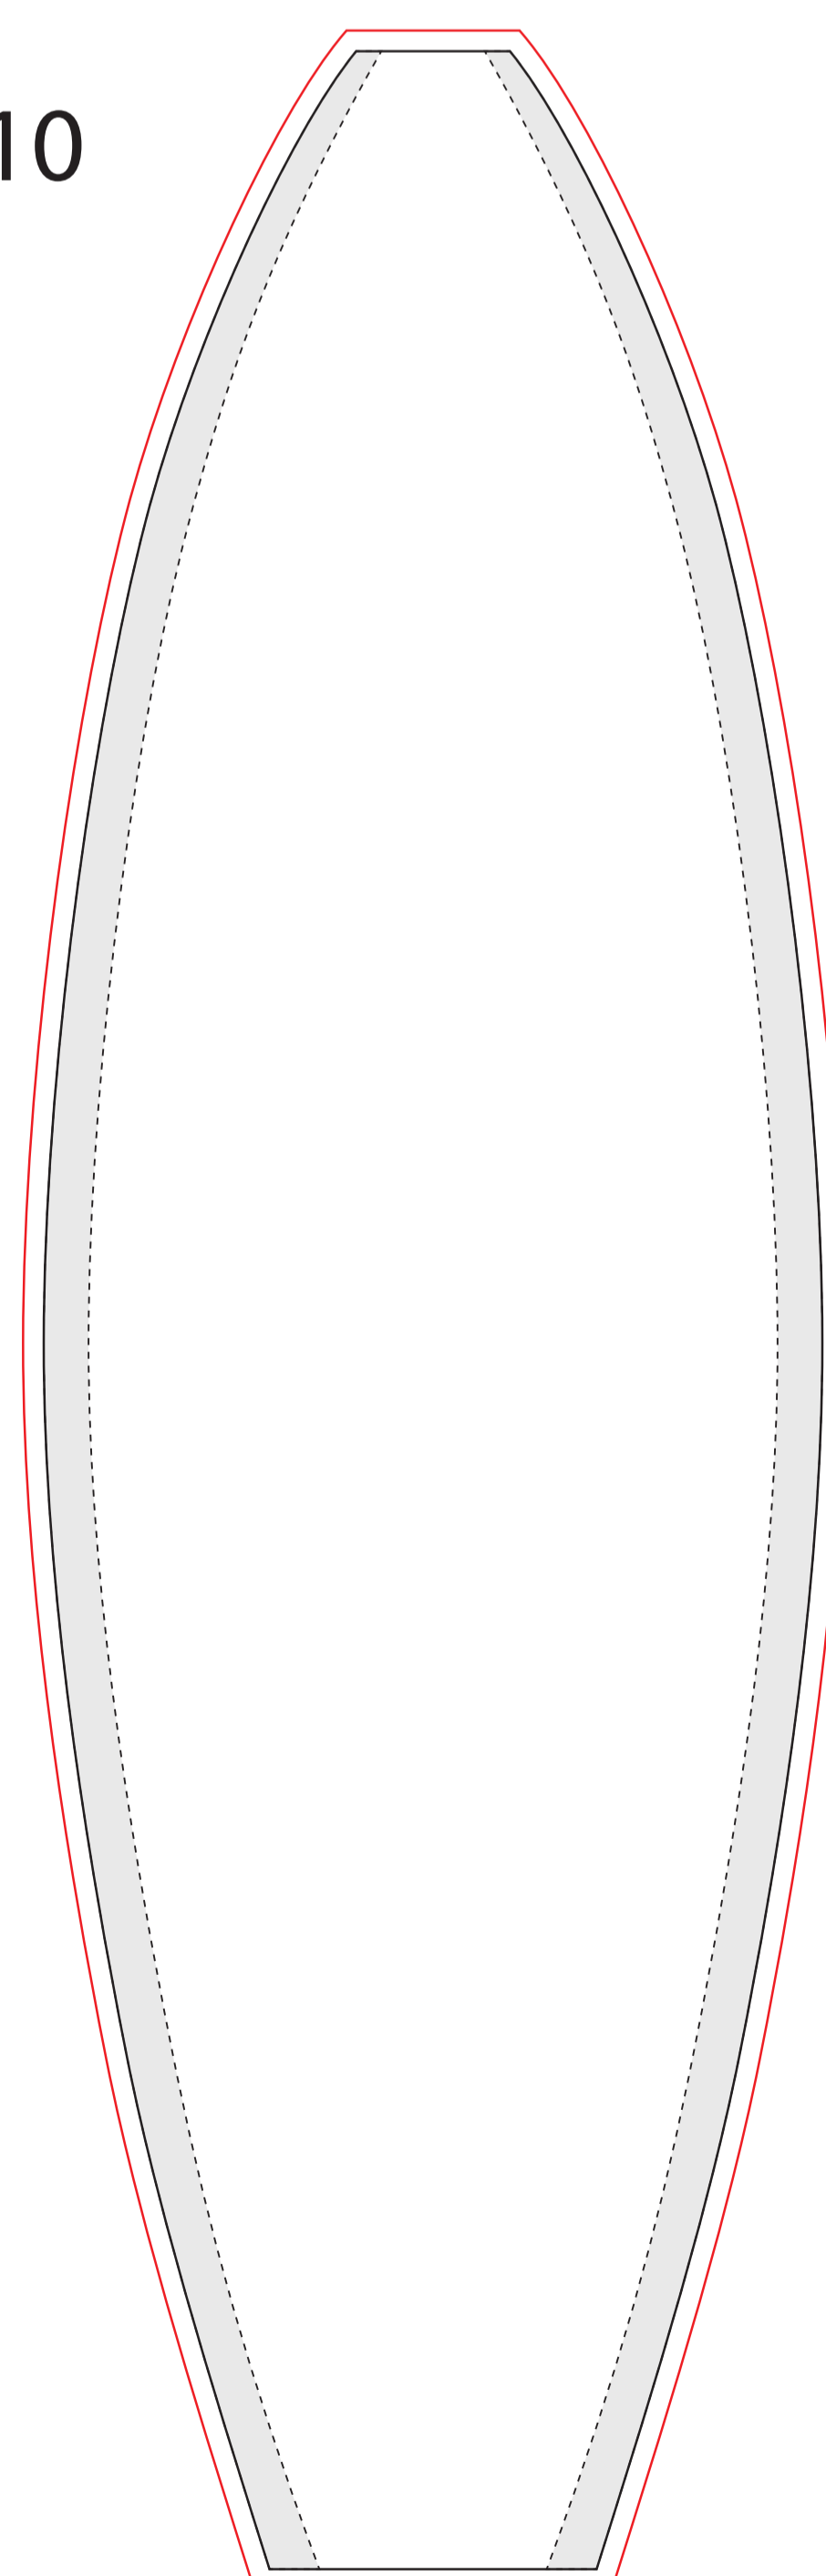

INTERFLAG®

čistý rozměr

potřebné nastavení pro konfekci

oblast tunelu pro tyč

Surfer L *oboustranné*

1:10

Surfer L *jednostranné*

1:10