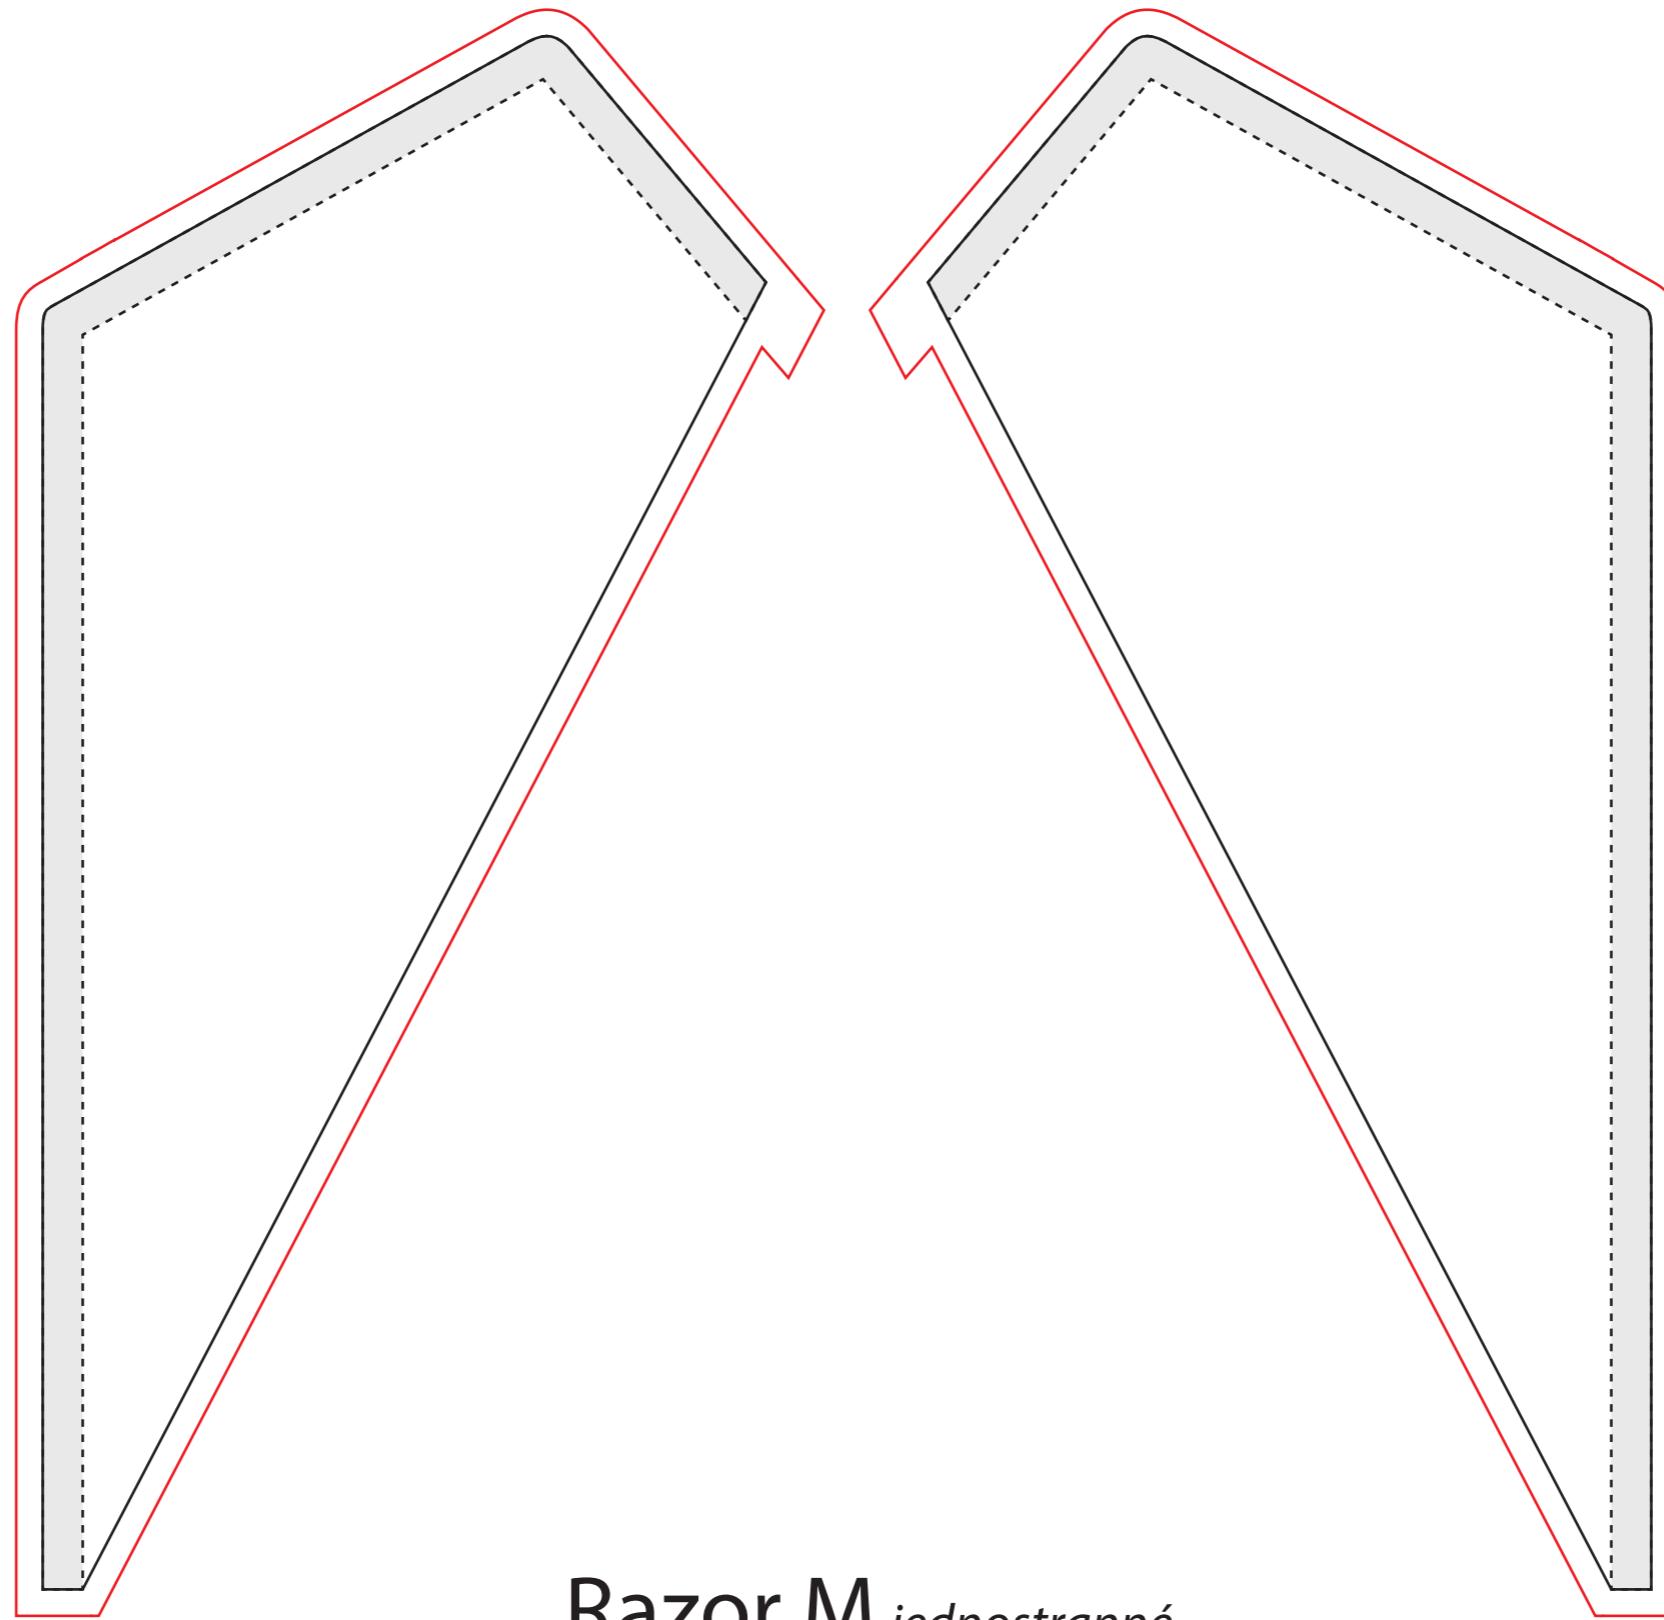

# INTERFLAG®

čistý rozměr

potřebné nastavení pro konfekci

oblast tunelu pro tyč

## Razor M *oboustranné*

1:10