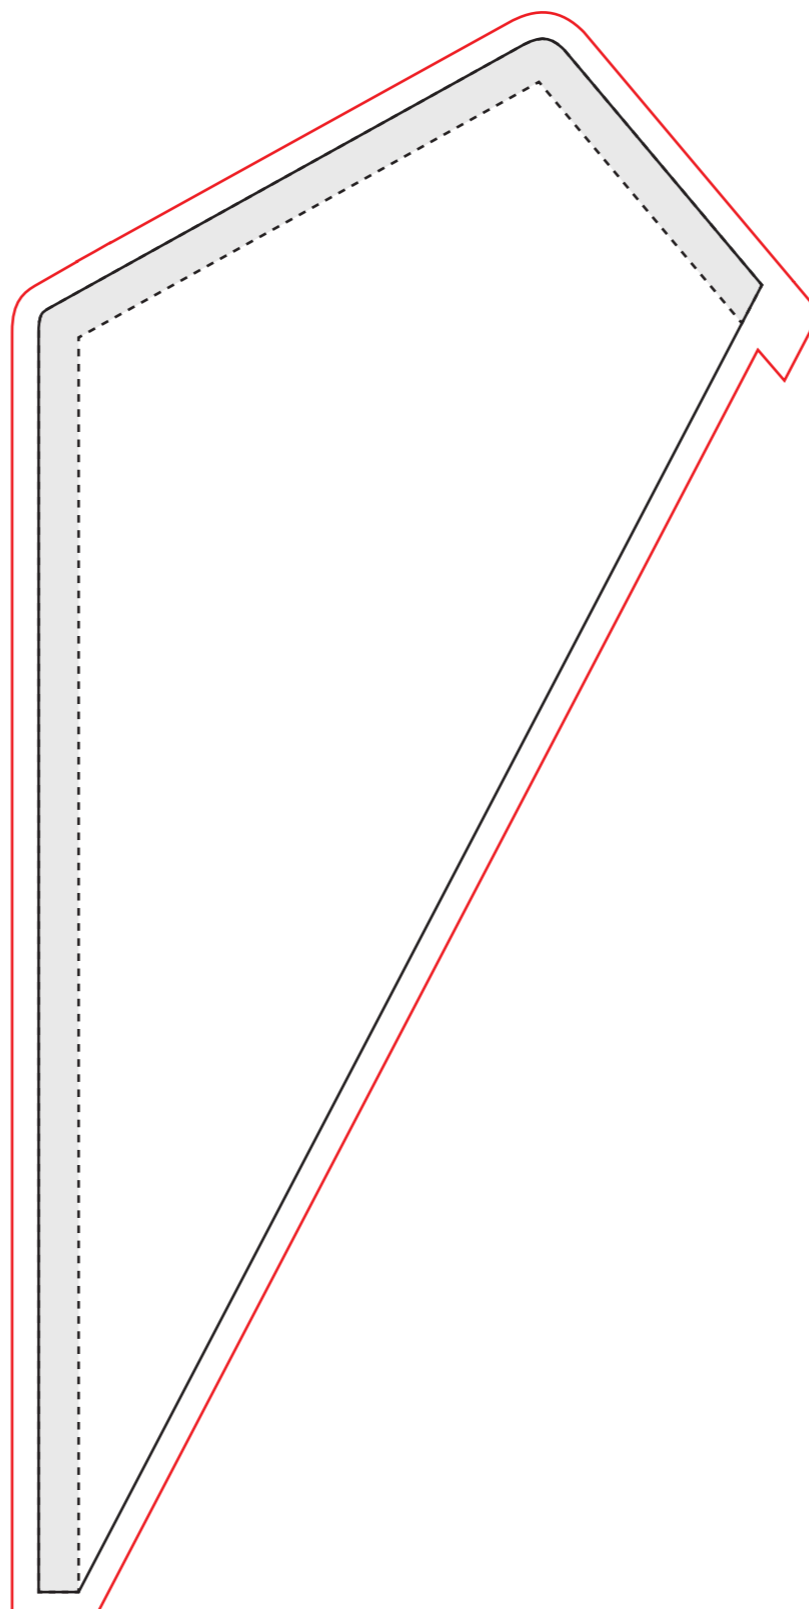

V případě nejasností kontaktujte grafické oddělení na email: grafika@vlajky.cz nebo na tel.: 481 629 094.