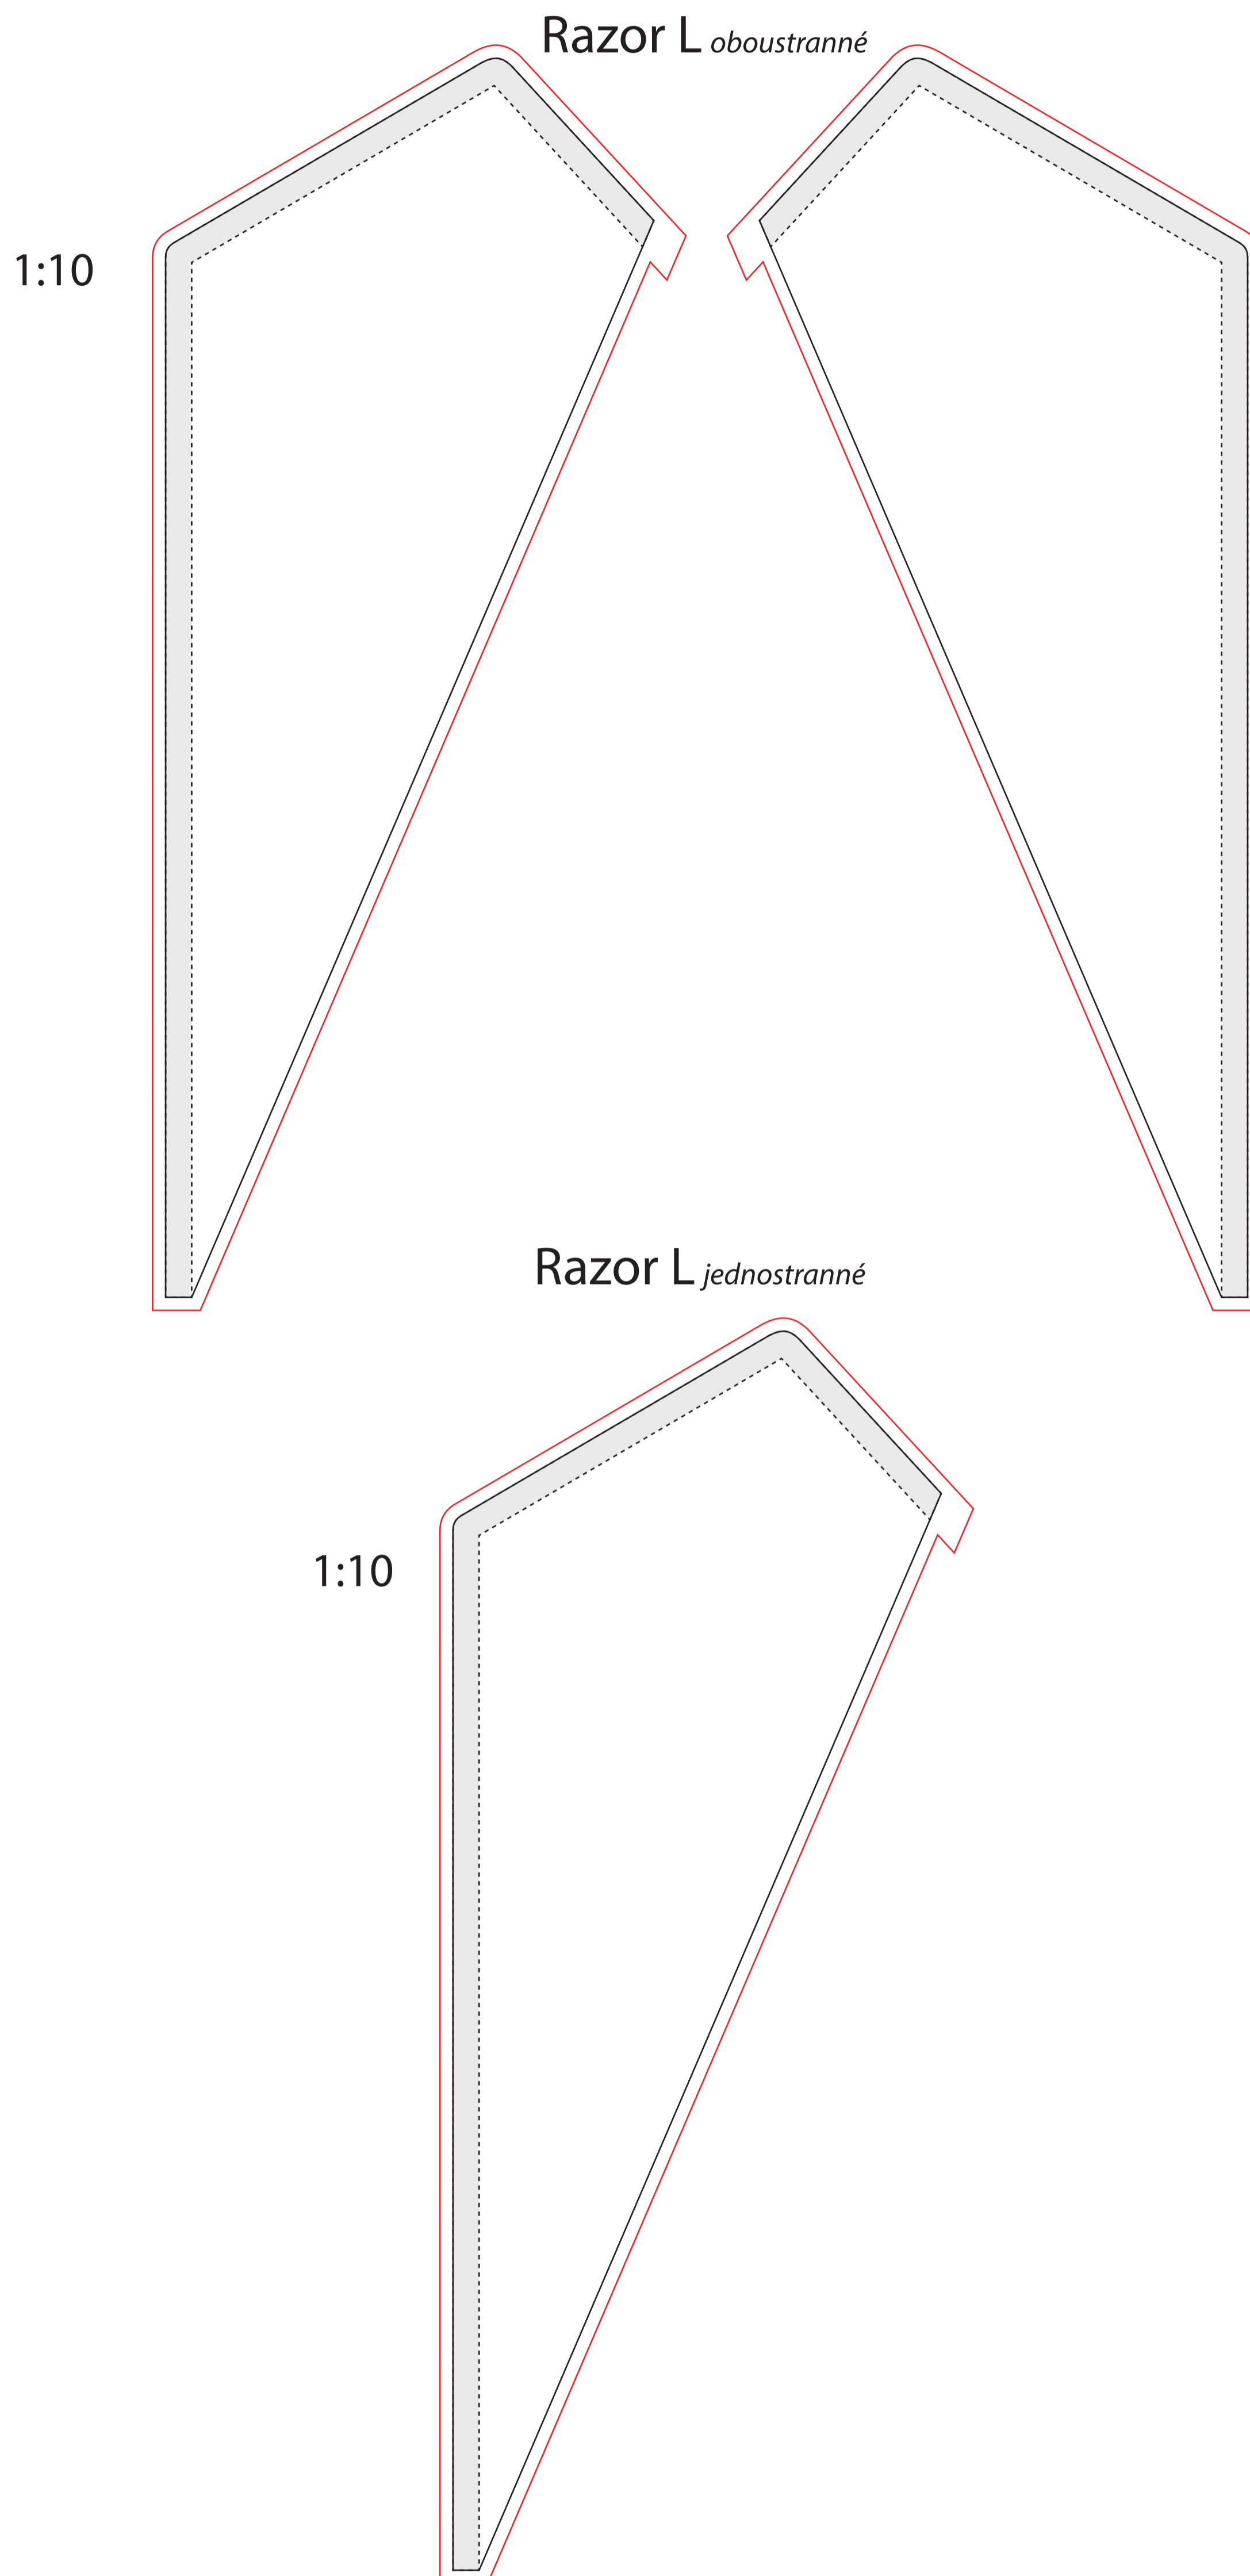

# INTERFLAG<sup>®</sup>

čistý rozměr

potřebné nastavení pro konfekci

oblast tunelu pro tyč

V případě nejasností kontaktujte grafické oddělení na email: [grafika@vlajky.cz](mailto:grafika@vlajky.cz) nebo na tel.: 481 629 094.