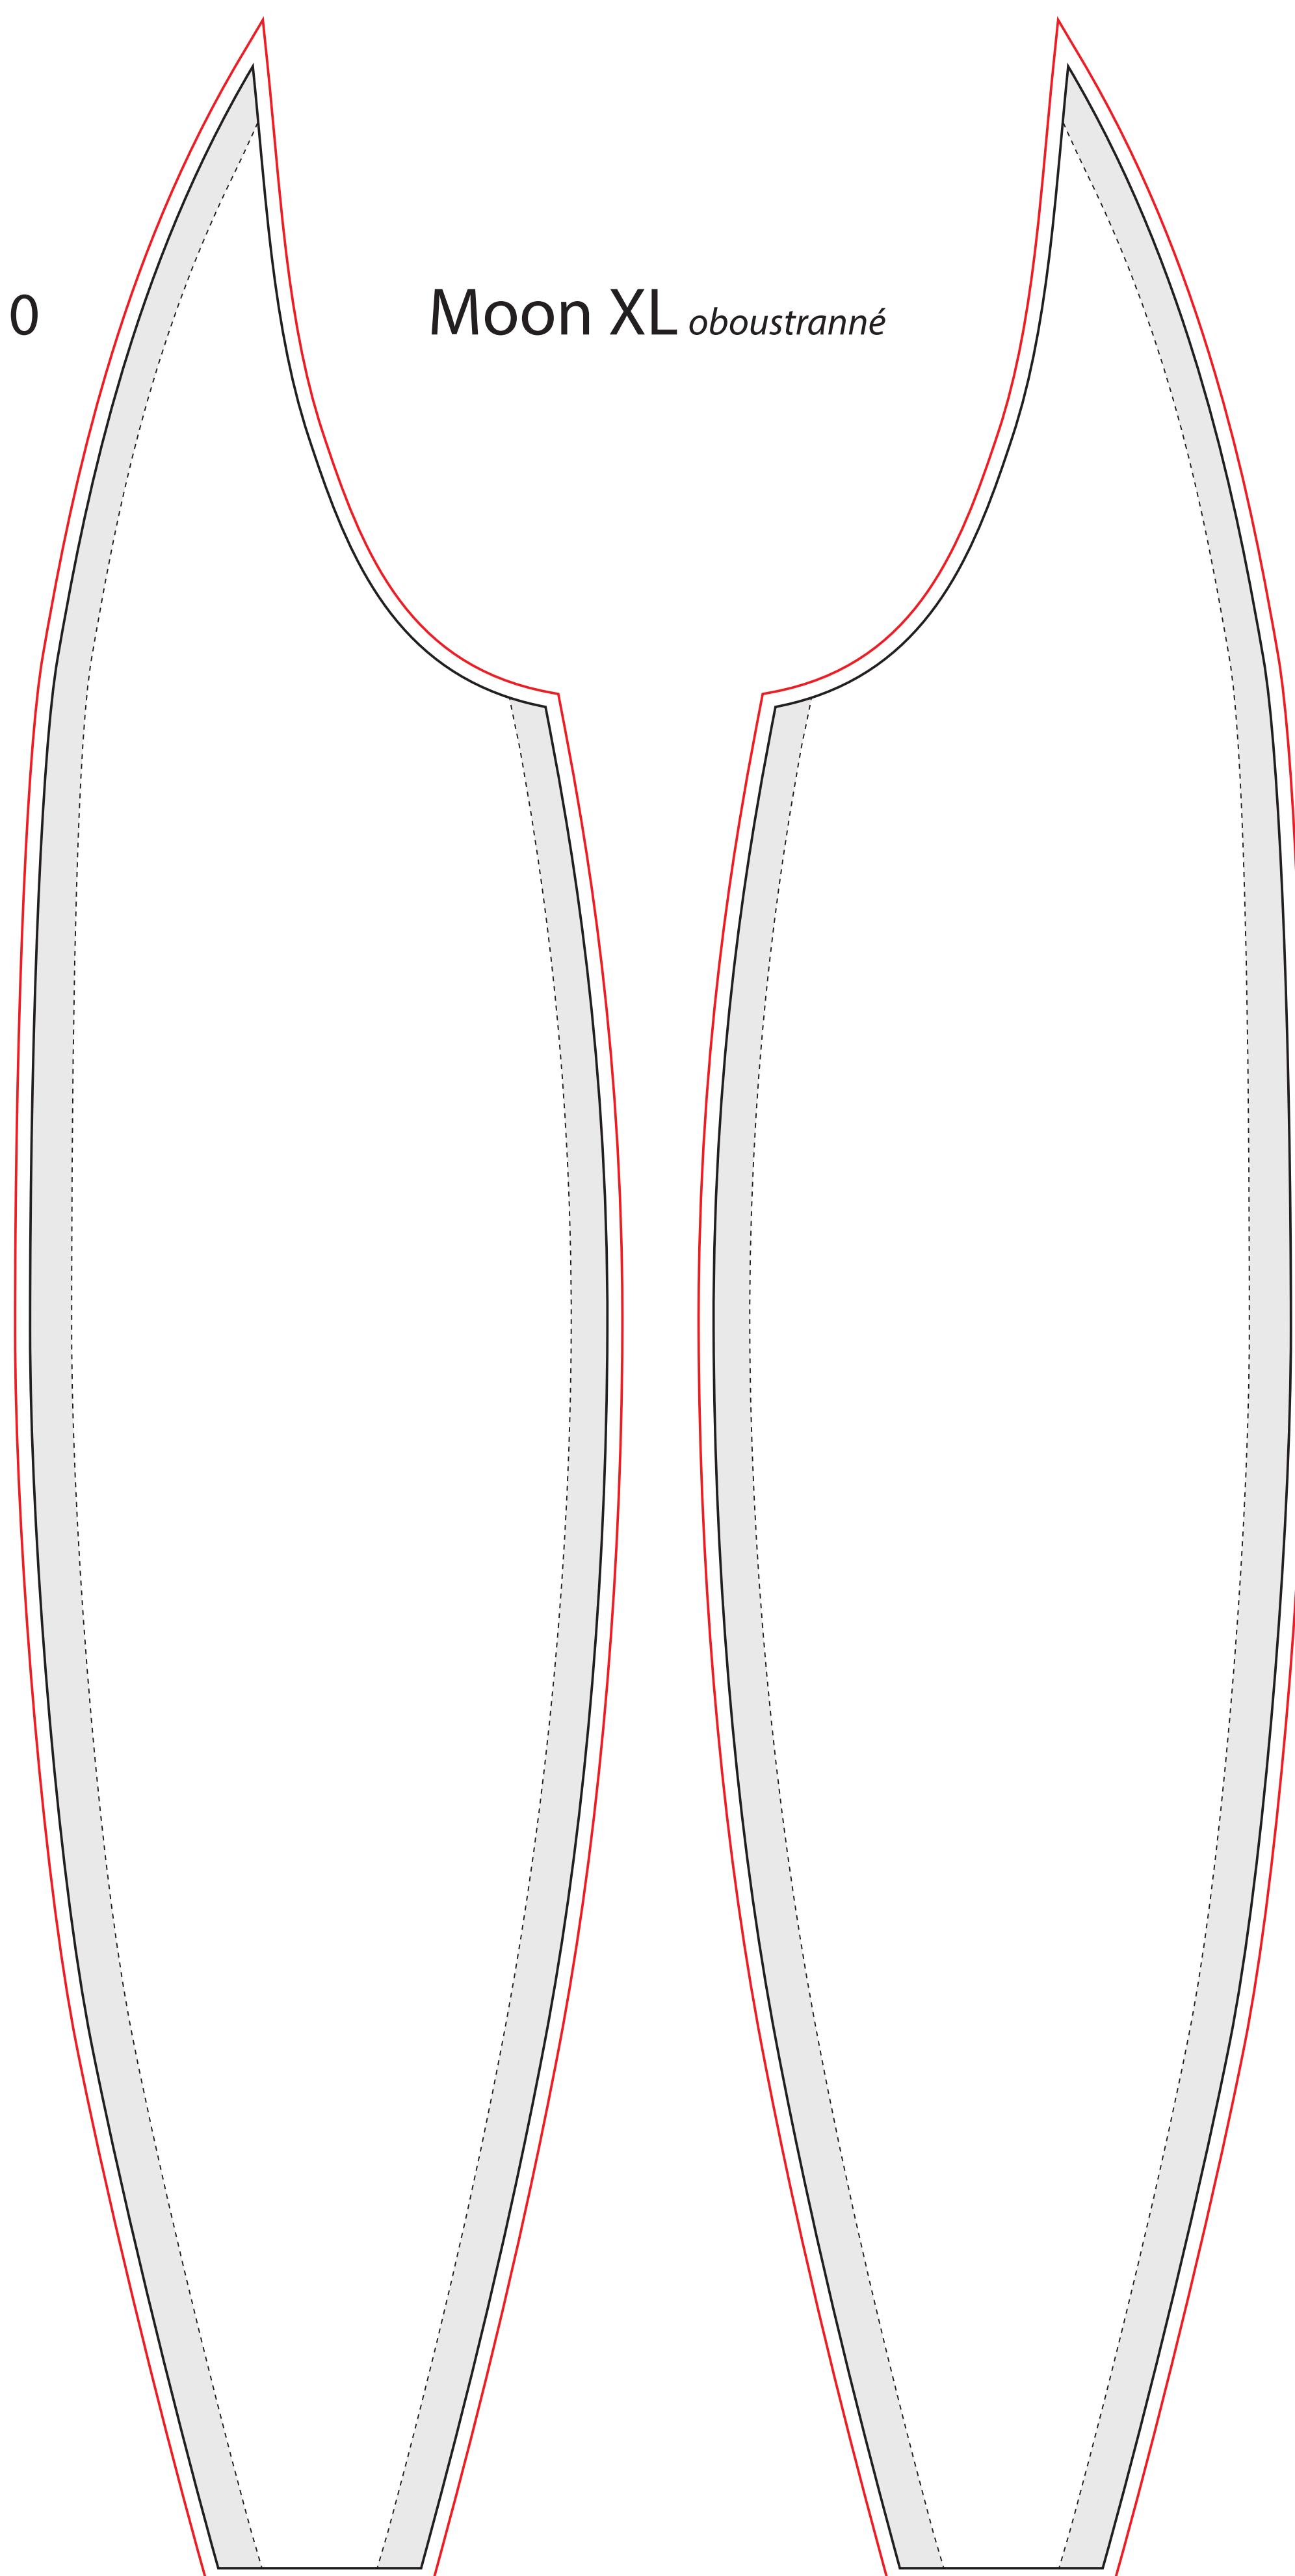

INTERFLAG[®]

čistý rozměr

potřebné nastavení pro konfekci

oblast tunelu pro tyč

1:10

Moon XL *oboustranné*

1:10

Moon XL *jednostranné*