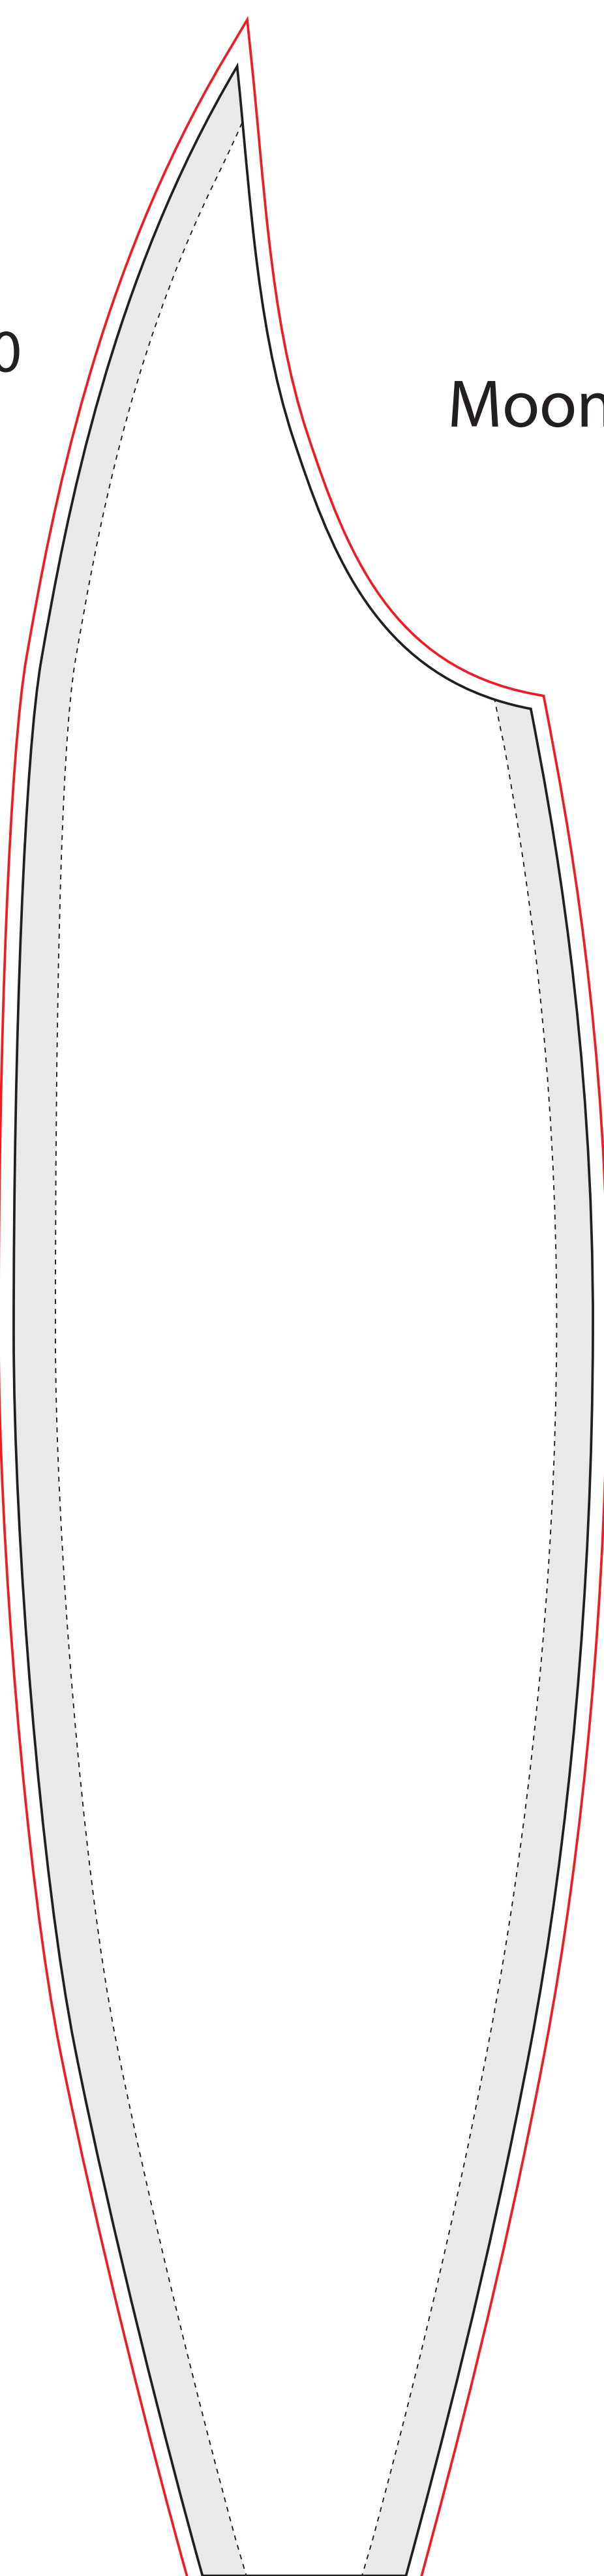

INTERFLAG[®]

čistý rozměr

potřebné nastavení pro konfekci

oblast tunelu pro tyč

1:10

Moon XL *oboustranné*

1:10

Moon XL *jednostranné*