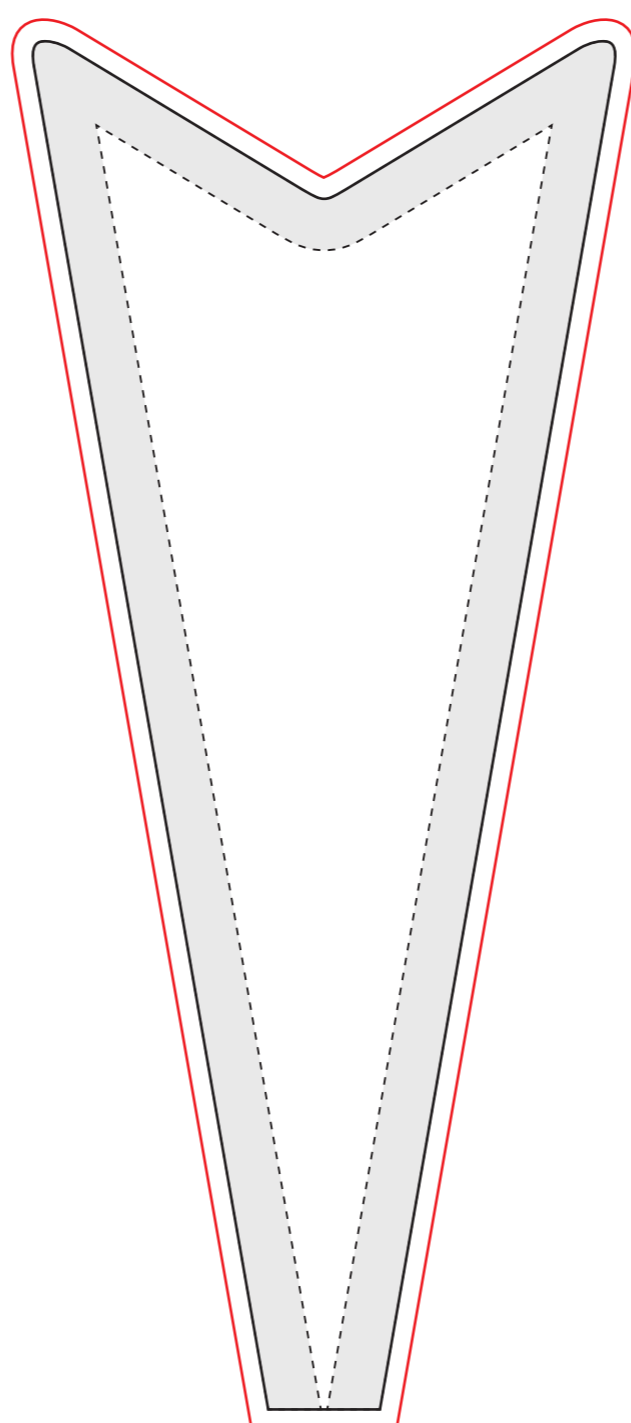

Dart S *jednostranné*

1:10

V případě nejasností kontaktujte grafické oddělení na email: grafika@vlajky.cz nebo na tel.: 481 629 094.