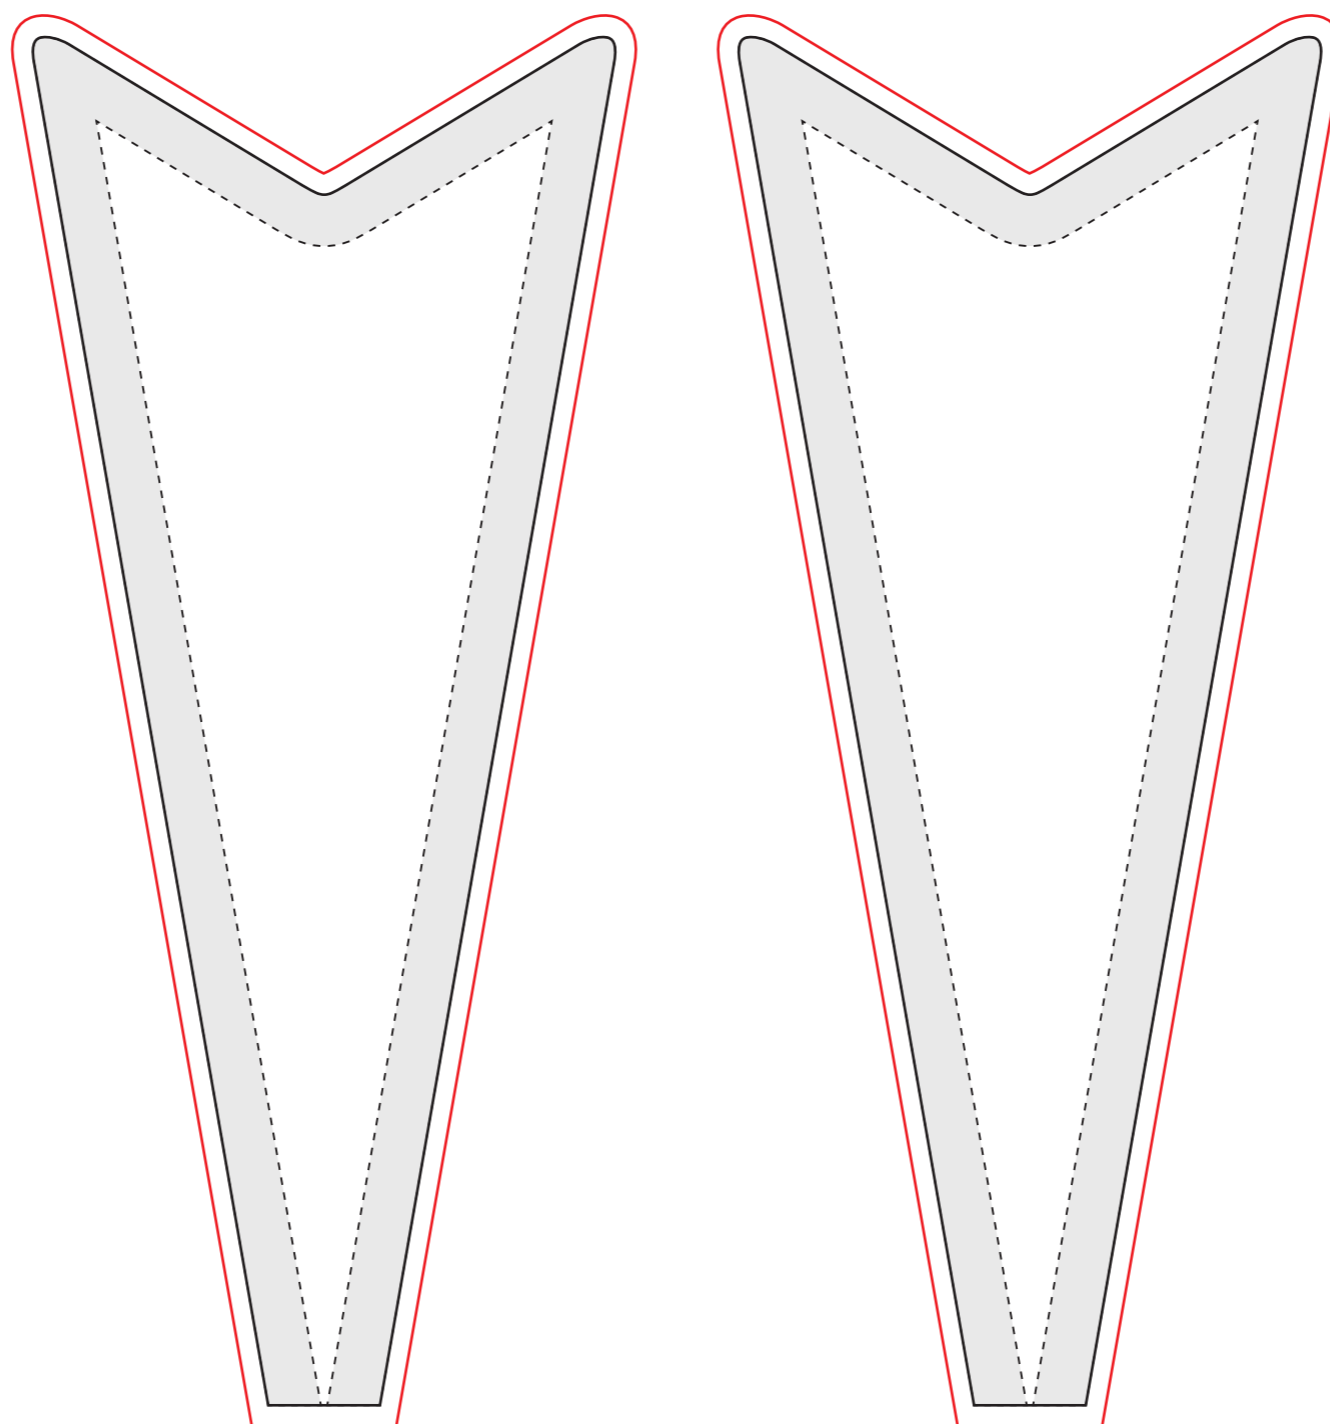

# INTERFLAG®

čistý rozměr

potřebné nastavení pro konfekci

oblast tunelu pro tyč

## Dart S *oboustranné*

1:10