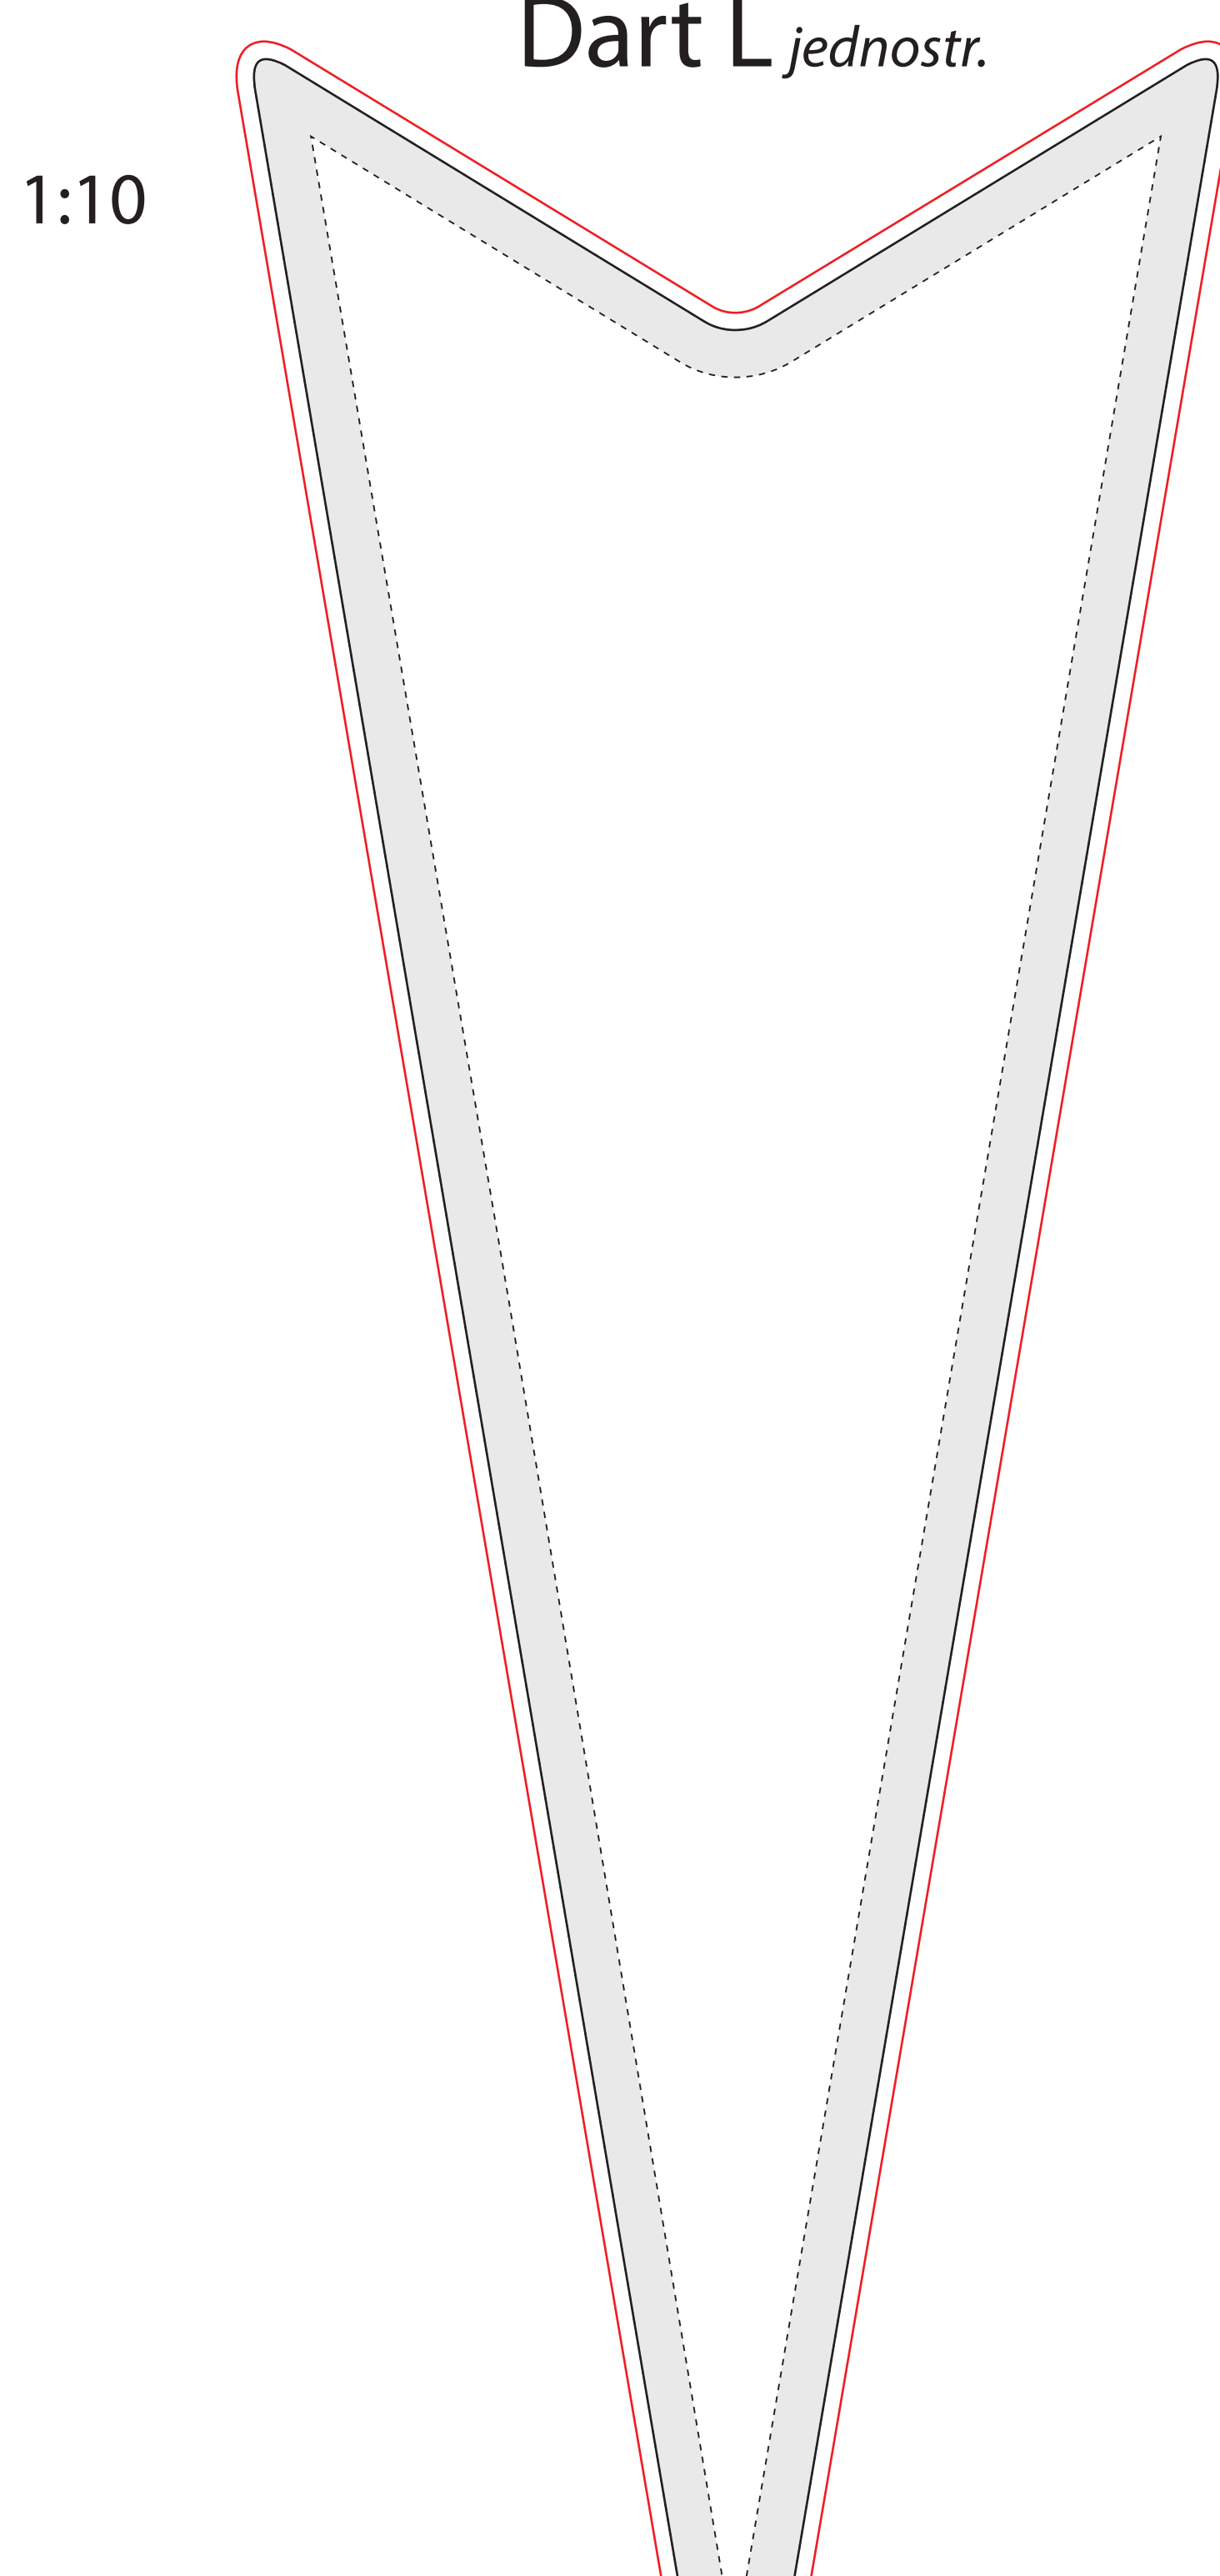

INTERFLAG[®]

čistý rozměr

potřebné nastavení pro konfekci

oblast tunelu pro tyč

Dart L *oboustranné*

Dart L *jednostr.*

V případě nejasností kontaktujte grafické oddělení na email: grafika@vlajky.cz nebo na tel.: 481 629 094.