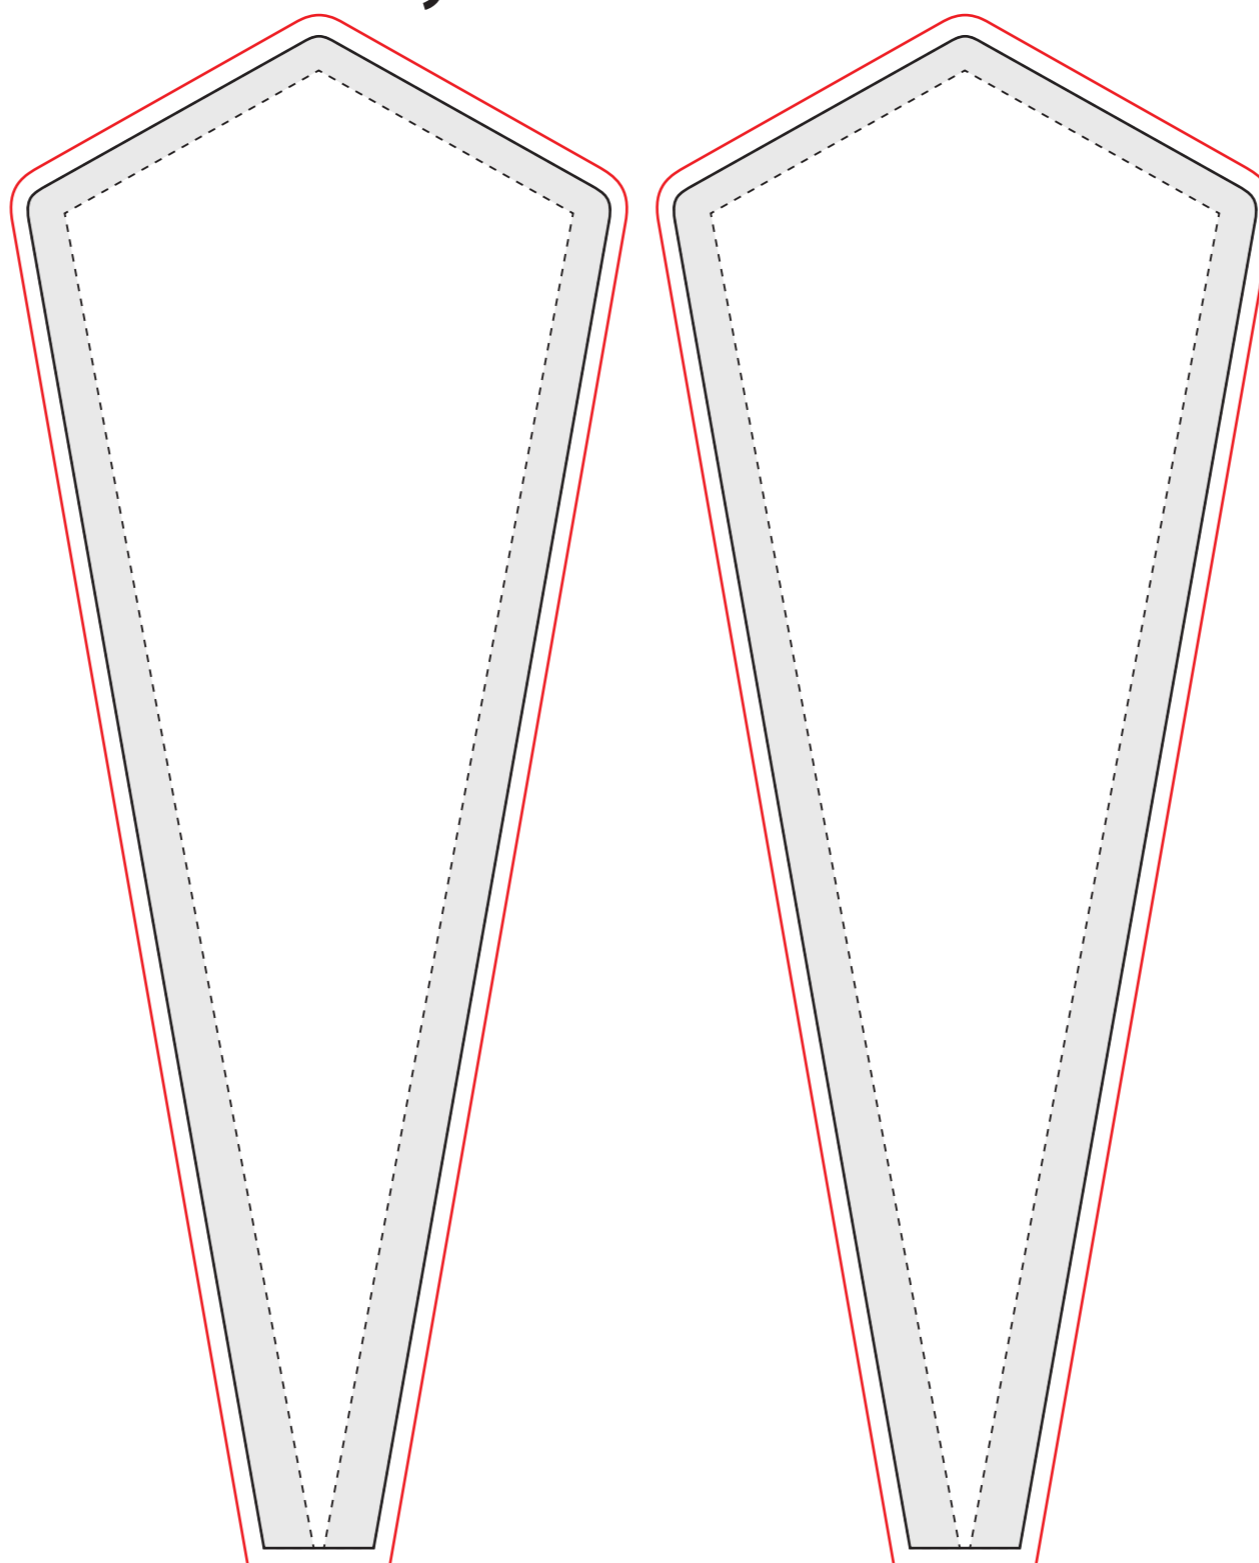

INTERFLAG[®]

čistý rozměr

potřebné nastavení pro konfekci

oblast tunelu pro tyč

Crystal S *oboustranné*

1:10

Crystal S *jednostranné*

1:10