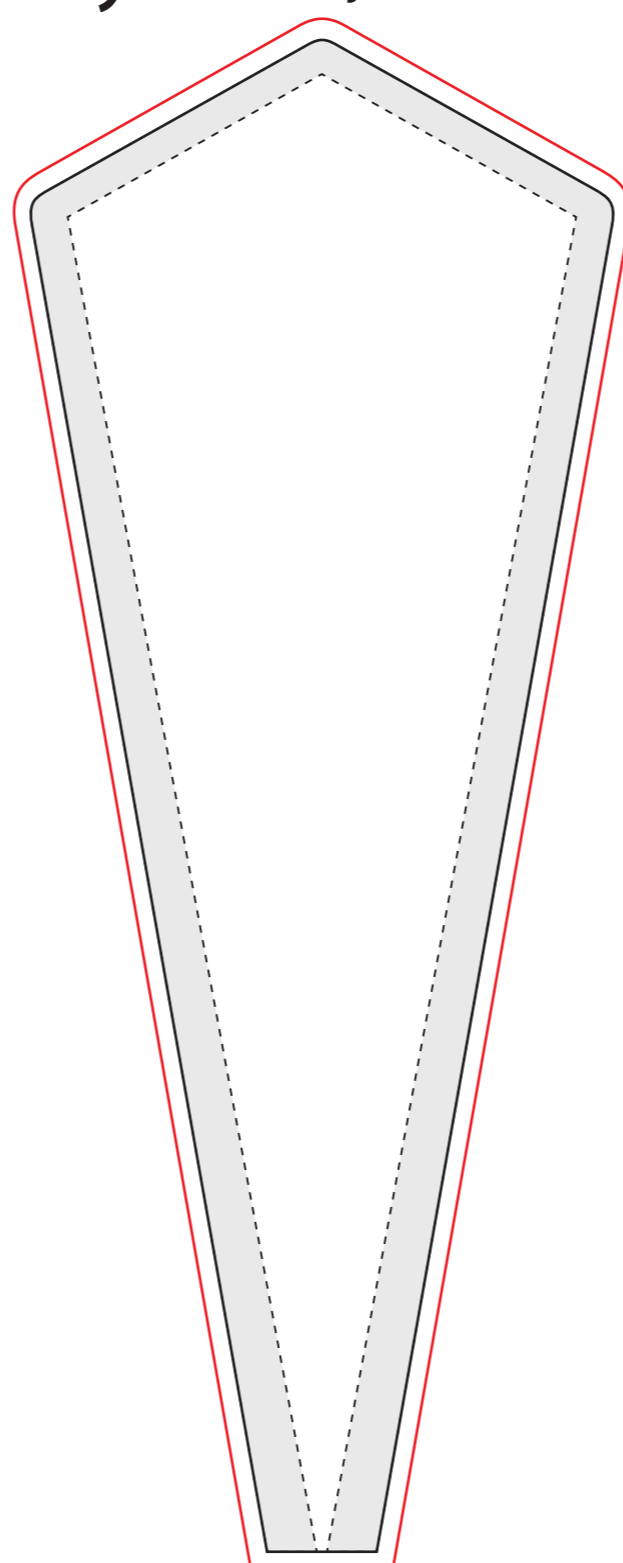

INTERFLAG[®]

čistý rozměr

potřebné nastavení pro konfekci

oblast tunelu pro tyč

Crystal S *oboustranné*

1:10

Crystal S *jednostranné*

1:10