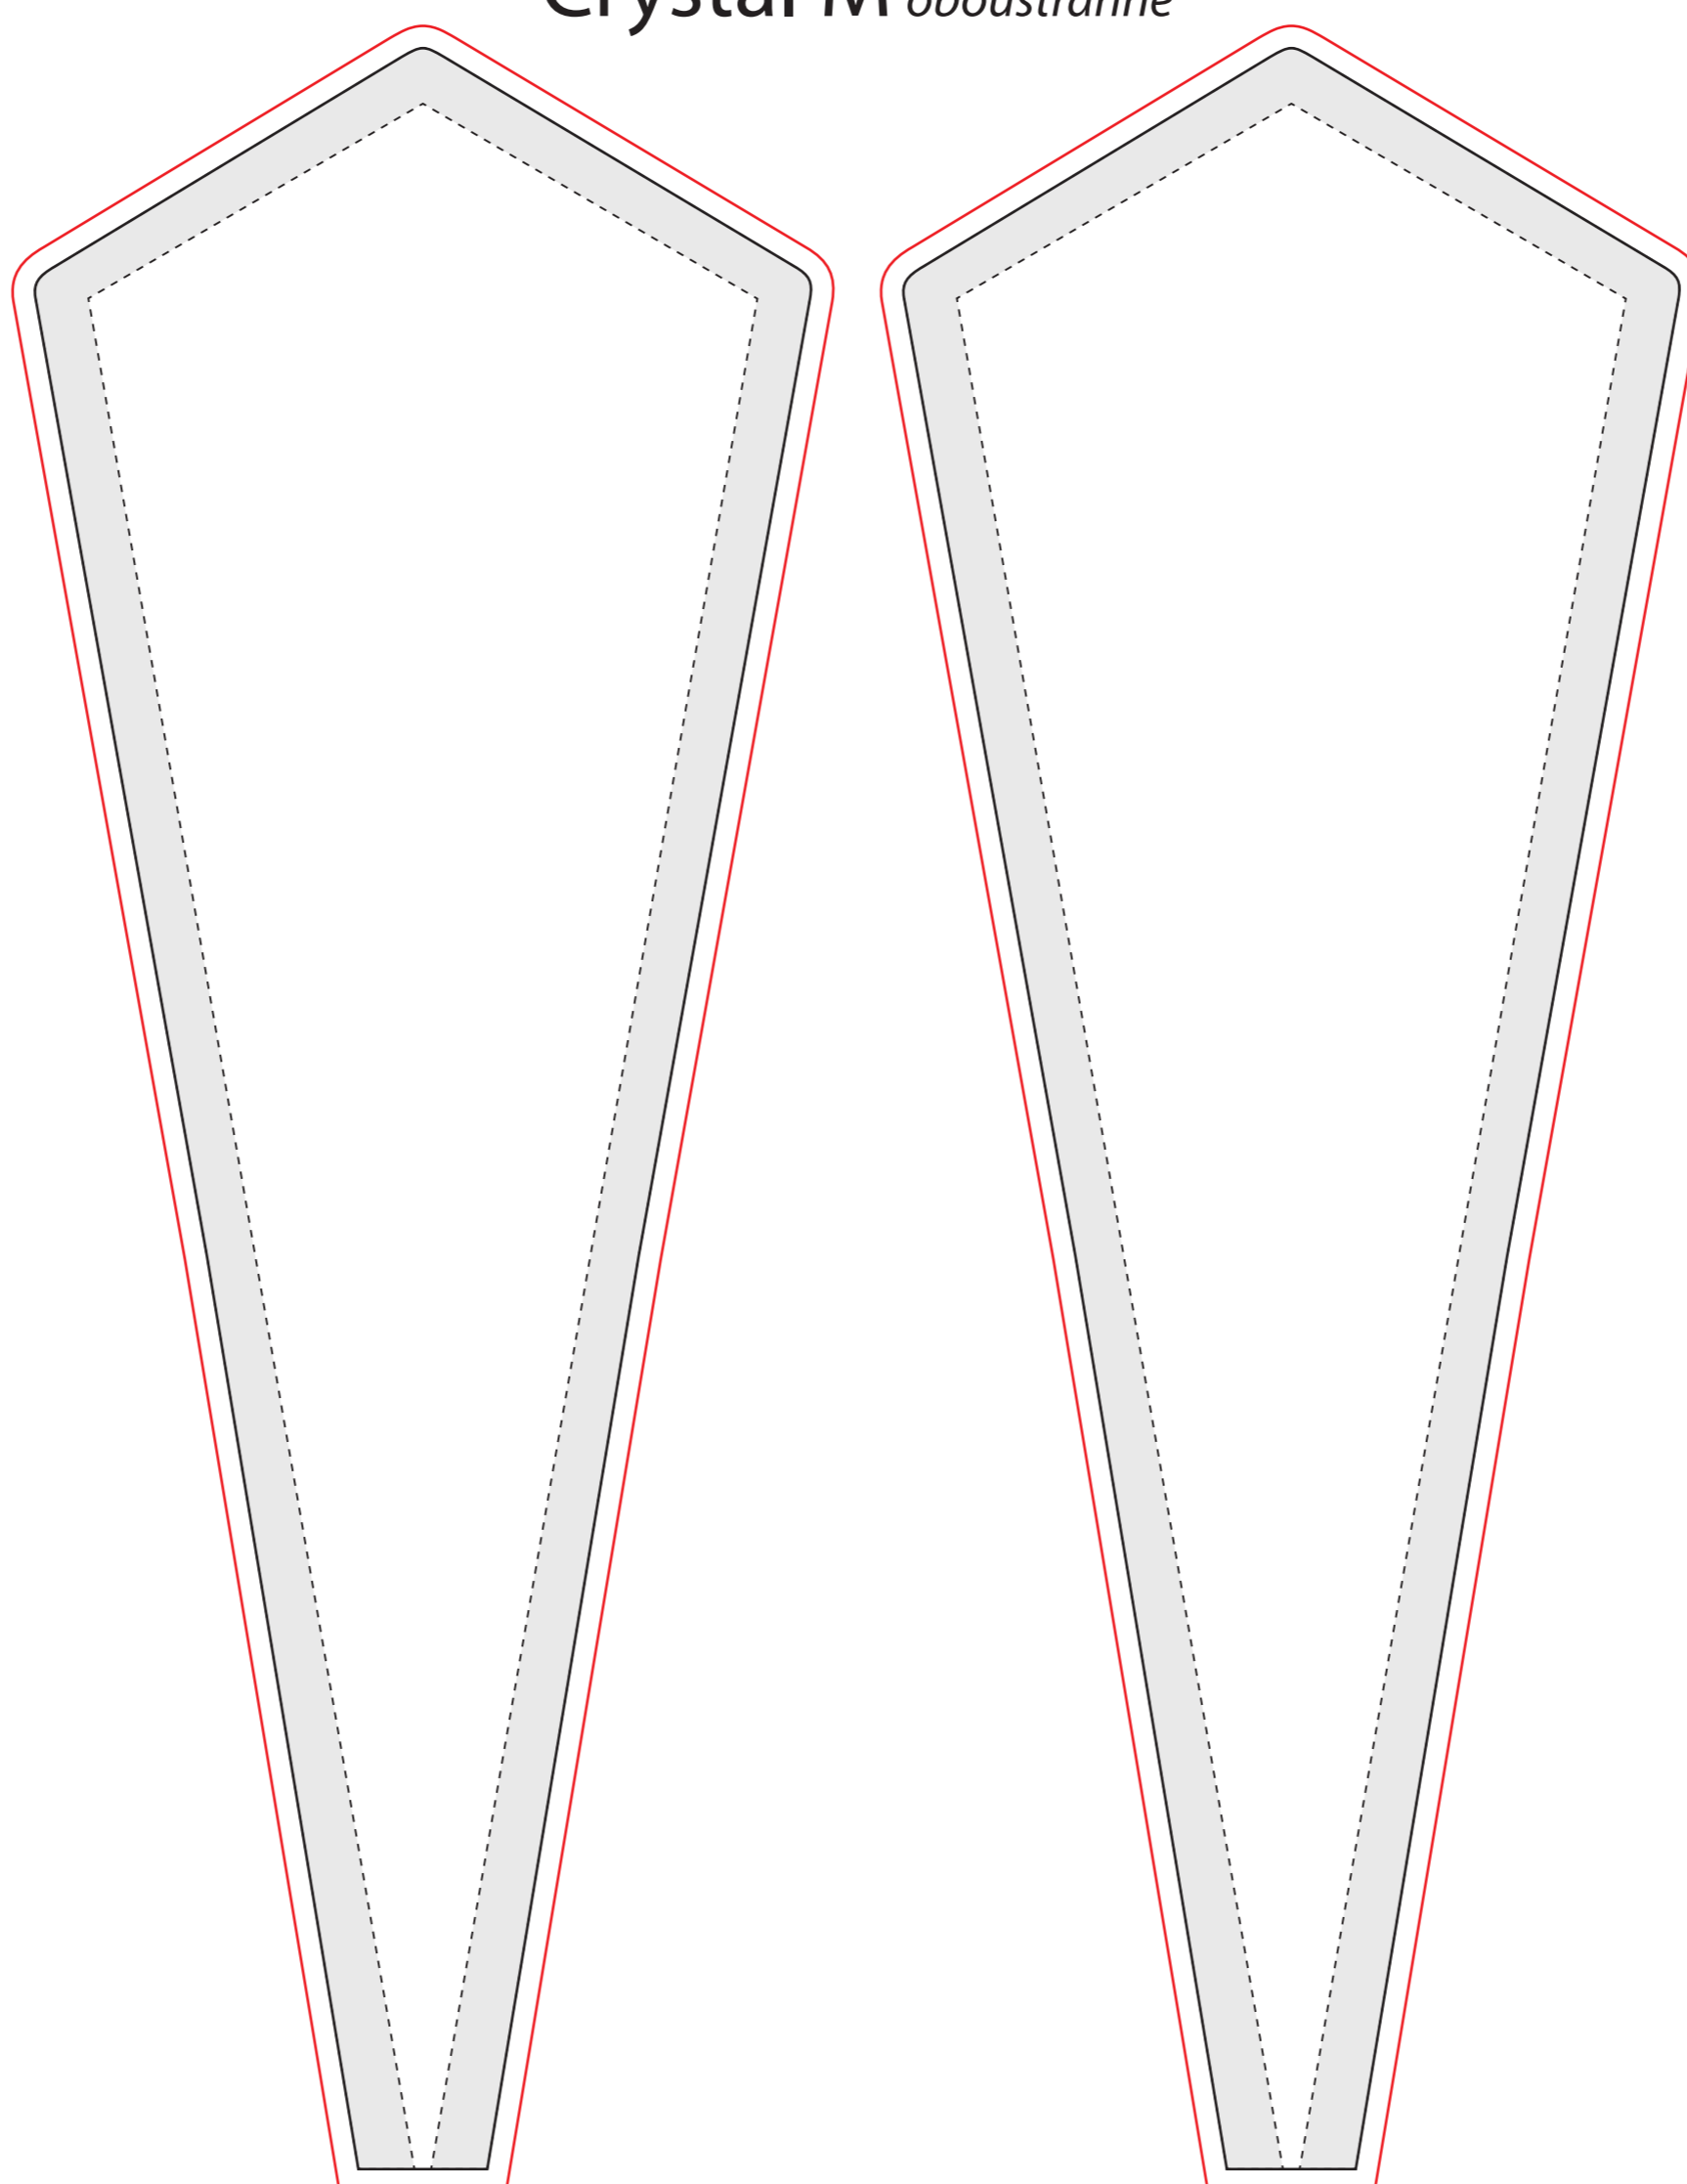

INTERFLAG[®]

čistý rozměr

potřebné nastavení pro konfekci

oblast tunelu pro tyč

Crystal M *oboustranné*

1:10

Crystal M *jednostranné*

1:10