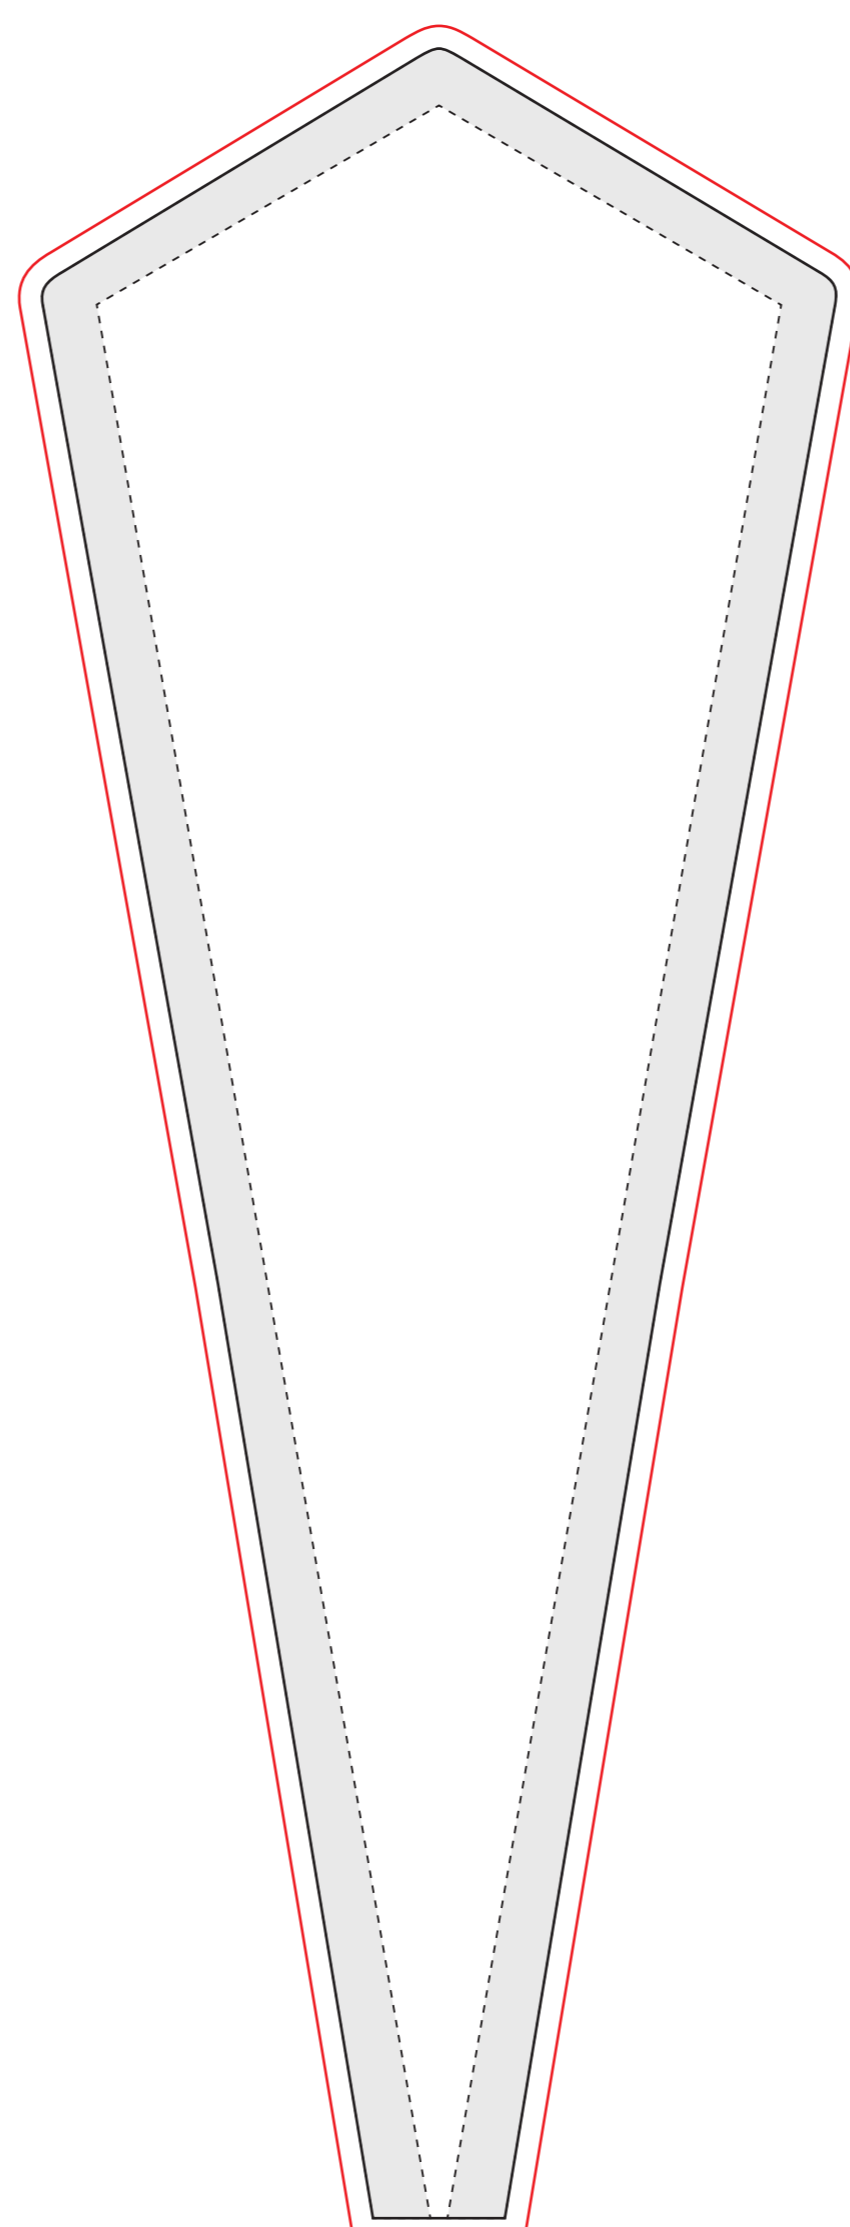

INTERFLAG[®]

čistý rozměr

potřebné nastavení pro konfekci

oblast tunelu pro tyč

Crystal M *oboustranné*

1:10

Crystal M *jednostranné*

1:10