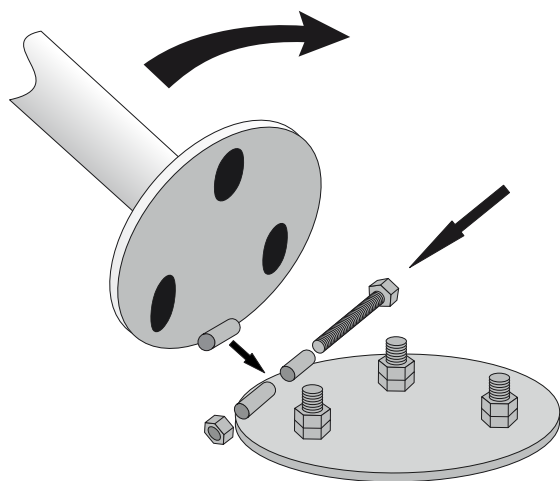

Montáž - patka do země (PZ)

B=50 cm

D=80-100 cm (dle délky patky)

F=5 cm

Montáž - patka násuvná (PN)

B=50 cm

D=80-100 cm (dle délky patky)

F=5 cm

Pozor!
 Při síle větru větší než
20 m/s
72 km/h
 by měly být vložky
 ze stožárů staženy!

V případě nejasností kontaktujte obchodní oddělení na email: vlajky@interflag.cz nebo na tel.: 481 629 080

Montáž - patka sklopná (PS)

B=50 cm

D=80-100 cm (dle kotevních šroubů)

F=5 cm

Pozor!
 Při síle větru větší než
20 m/s
72 km/h
 by měly být vlajky
 ze stožárů staženy!

V případě nejasností kontaktujte obchodní oddělení na email: vlajky@interflag.cz nebo na tel.: 481 629 080

Klasik Ds

Klasik C

integrované otočné rameno

sklopná patka

spouštěcí otočné rameno s vnitřním vedením lanka

Pozor!
Při síle větru větší než
20 m/s
72 km/h
by měly být vlajky
ze stožárů staženy!

V případě nejasností kontaktujte obchodní oddělení na email: vlajky@interflag.cz nebo na tel.: 481 629 080