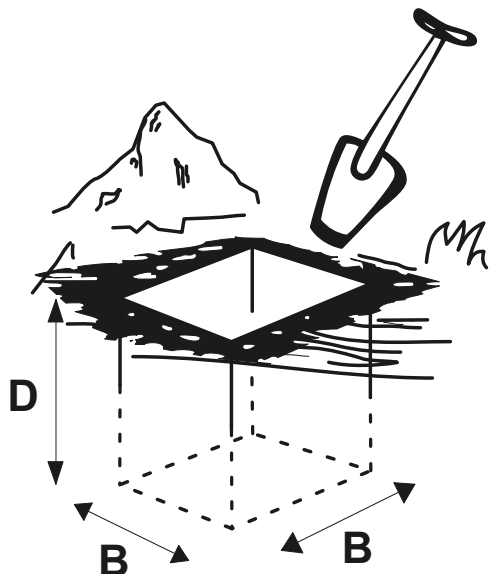

Montáž - patka do země (PZ)

B=50 cm

D=80-100 cm (dle délky patky)

F=5 cm

Montáž - patka násuvná (PN)

B=50 cm

D=80-100 cm (dle délky patky)

F=5 cm

Pozor!
 Při síle větru větší než
20 m/s
72 km/h
 by měly být vložky
 ze stožárů staženy!

V případě nejasností kontaktujte obchodní oddělení na email: vlajky@interflag.cz nebo na tel.: 481 629 080

Montáž - patka sklopná (PS)

B=50 cm

D=80-100 cm (dle kotevních šroubů)

F=5 cm

Pozor!
 Při síle větru větší než
20 m/s
72 km/h
 by měly být vlajky
 ze stožárů staženy!

V případě nejasností kontaktujte obchodní oddělení na email: vlajky@interflag.cz nebo na tel.: 481 629 080