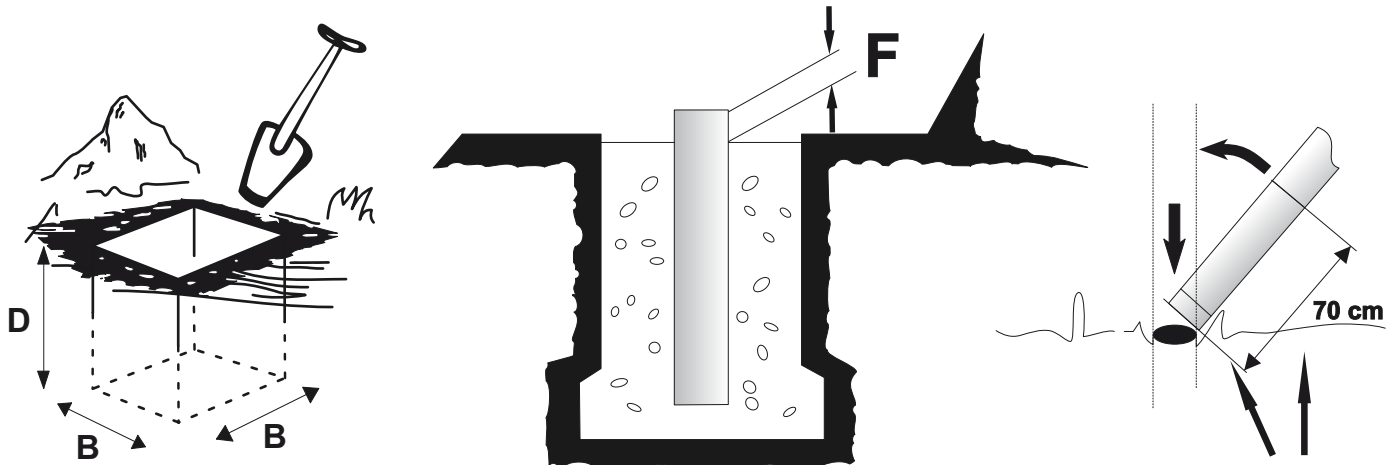

Montáž - patka do země (PZ)

B=50 cm

D=80-100 cm (dle délky patky)

F=5 cm

Montáž - patka násuvná (PN)

B=50 cm

D=80-100 cm (dle délky patky)

F=5 cm

B=50 cm

D=80-100 cm (dle kotevních šroubů)

F=5 cm

Pozor!
 Při síle větru větší než
20 m/s
72 km/h
 by měly být vlajky
 ze stožárů staženy!

V případě nejasností kontaktujte obchodní oddělení na email: vlajky@interflag.cz nebo na tel.: 481 629 080