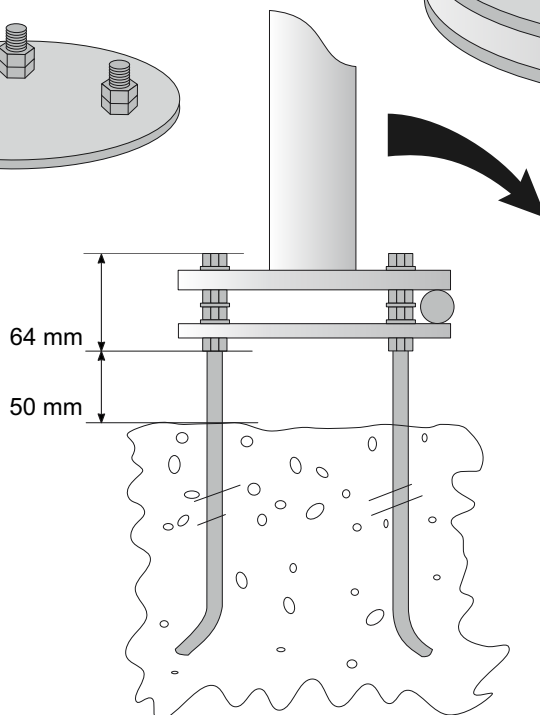

Montáž - patka do země (PZ)

B=50 cm

D=80-100 cm (dle délky patky)

F=5 cm

Montáž - patka násuvná (PN)

B=50 cm

D=80-100 cm (dle délky patky)

F=5 cm

Pozor!
 Při síle větru větší než
20 m/s
72 km/h
 by měly být vložky
 ze stožárů staženy!

V případě nejasností kontaktujte obchodní oddělení na email: vlajky@interflag.cz nebo na tel.: 481 629 080

Montáž - patka sklopná (PS)

B=50 cm

D=80-100 cm (dle kotevních šroubů)

F=5 cm

Pozor!
 Při síle větru větší než
20 m/s
72 km/h
 by měly být vlajky
 ze stožárů staženy!

V případě nejasností kontaktujte obchodní oddělení na email: vlajky@interflag.cz nebo na tel.: 481 629 080