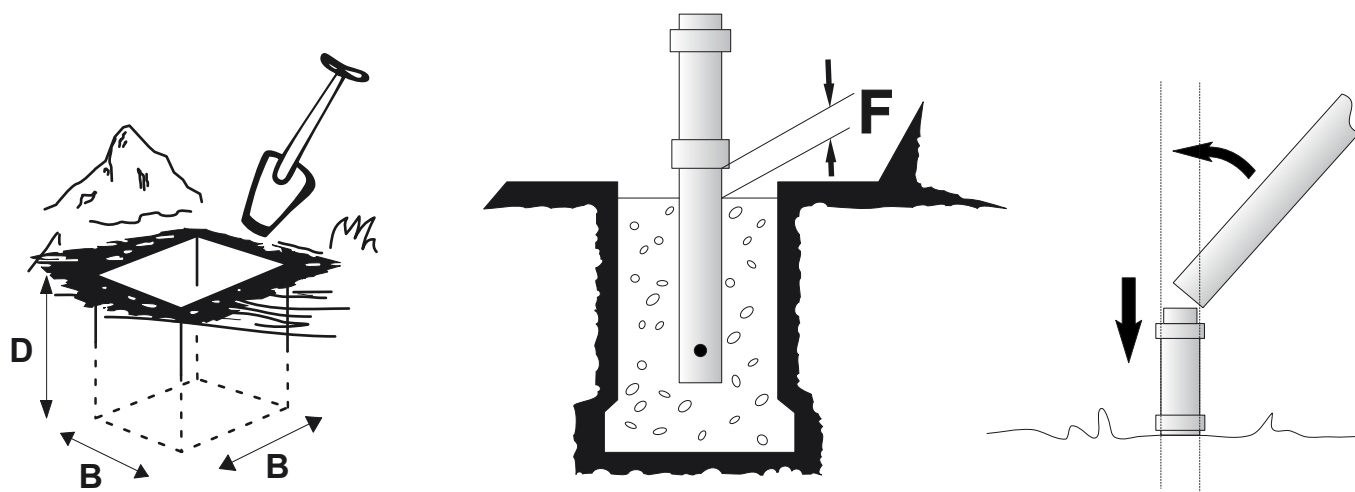

Montáž - patka do země (PZ)

B=50 cm

D=80-100 cm (dle délky patky)

F=5 cm

Montáž - patka násuvná (PN)

B=50 cm

D=80-100 cm (dle délky patky)

F=5 cm

Pozor!
 Při síle větru větší než
20 m/s
72 km/h
 by měly být vložky
 ze stožárů staženy!

V případě nejasností kontaktujte obchodní oddělení na email: vlajky@interflag.cz nebo na tel.: 481 629 080

Montáž - patka sklopná (PS)

B=50 cm

D=80-100 cm (dle kotevních šroubů)

F=5 cm

Pozor!
 Při síle větru větší než
20 m/s
72 km/h
 by měly být vlajky
 ze stožárů staženy!

V případě nejasností kontaktujte obchodní oddělení na email: vlajky@interflag.cz nebo na tel.: 481 629 080