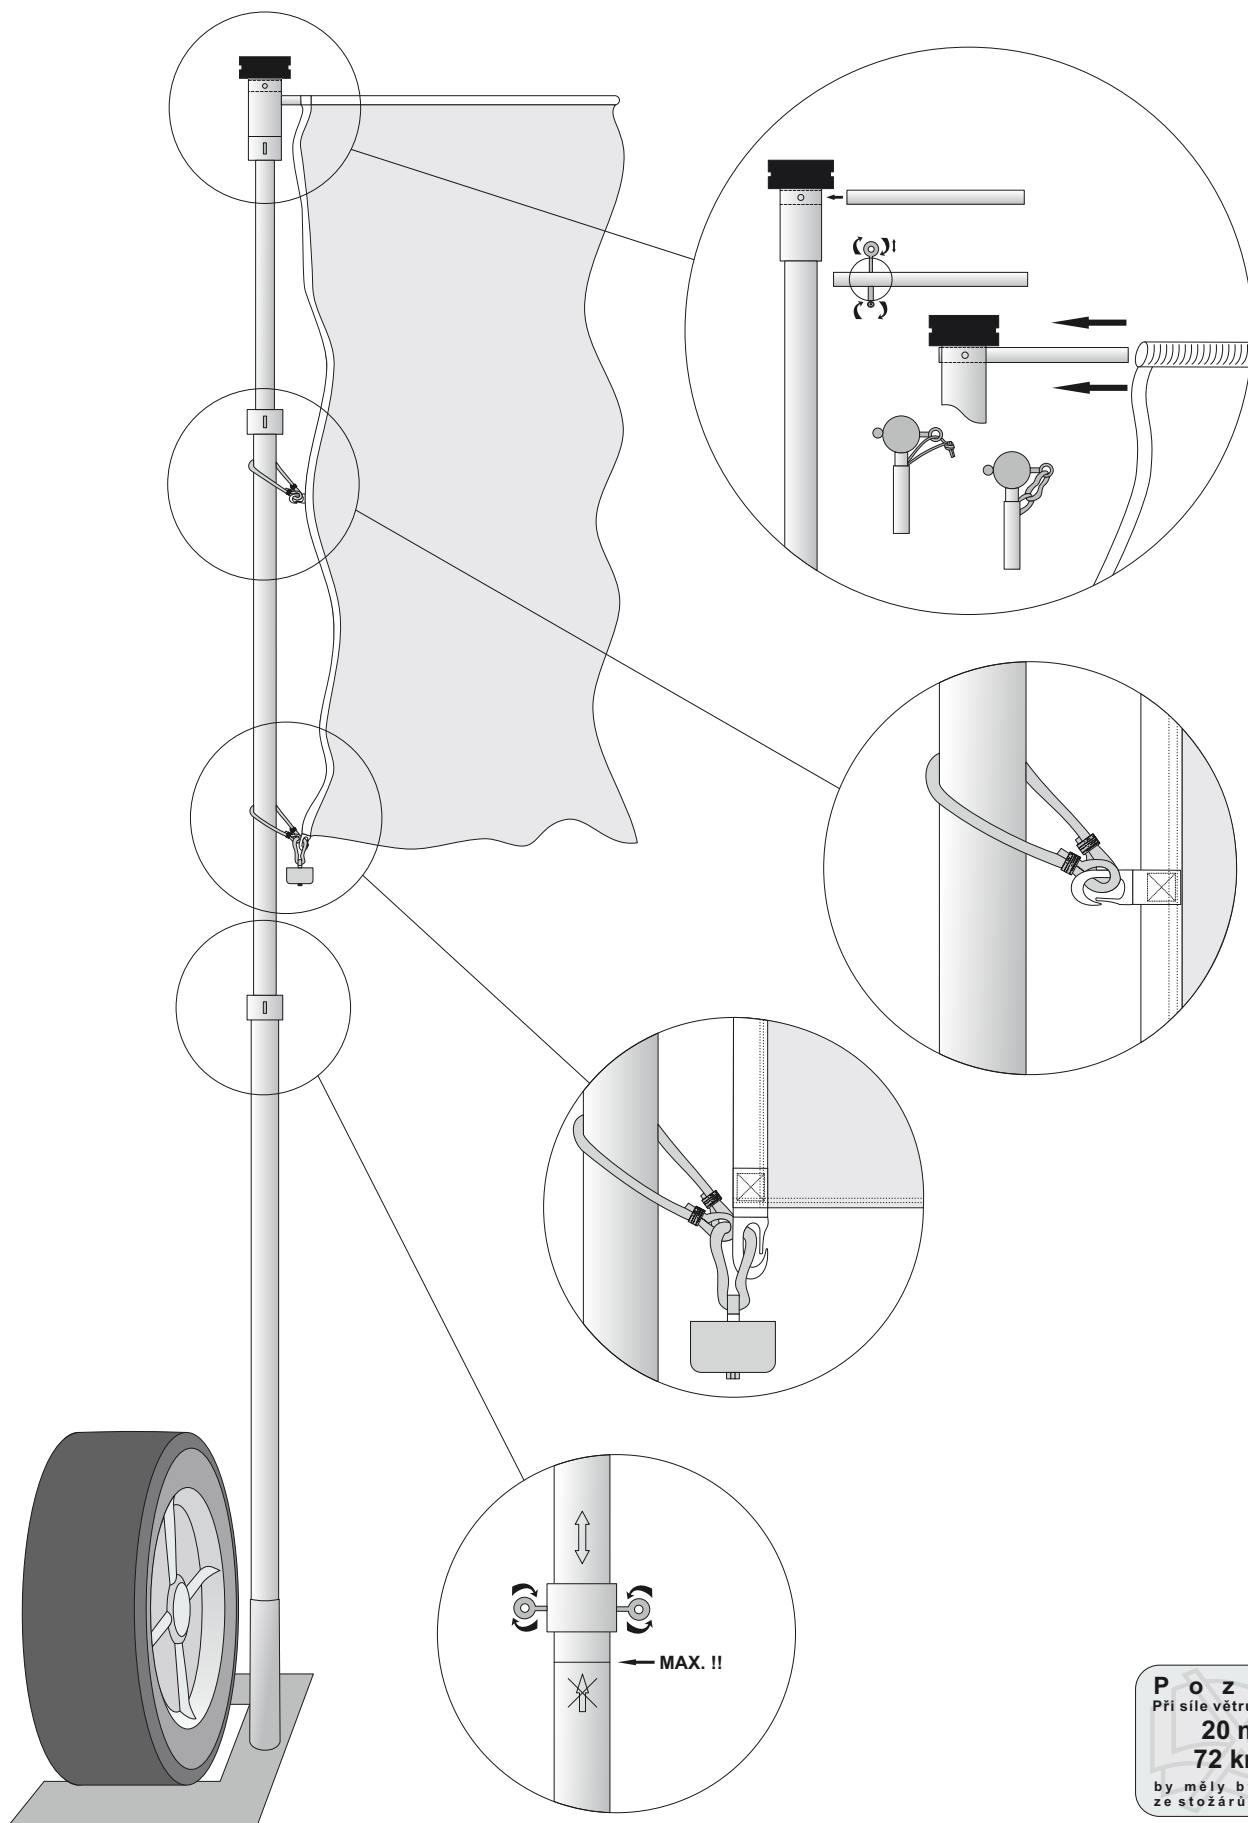

Pozor!
Při síle větru větší než
20 m/s
72 km/h
by měly být vlajky
ze stožárů staženy!

V případě nejasností kontaktujte obchodní oddělení na email: vlajky@interflag.cz nebo na tel.: 481 629 080