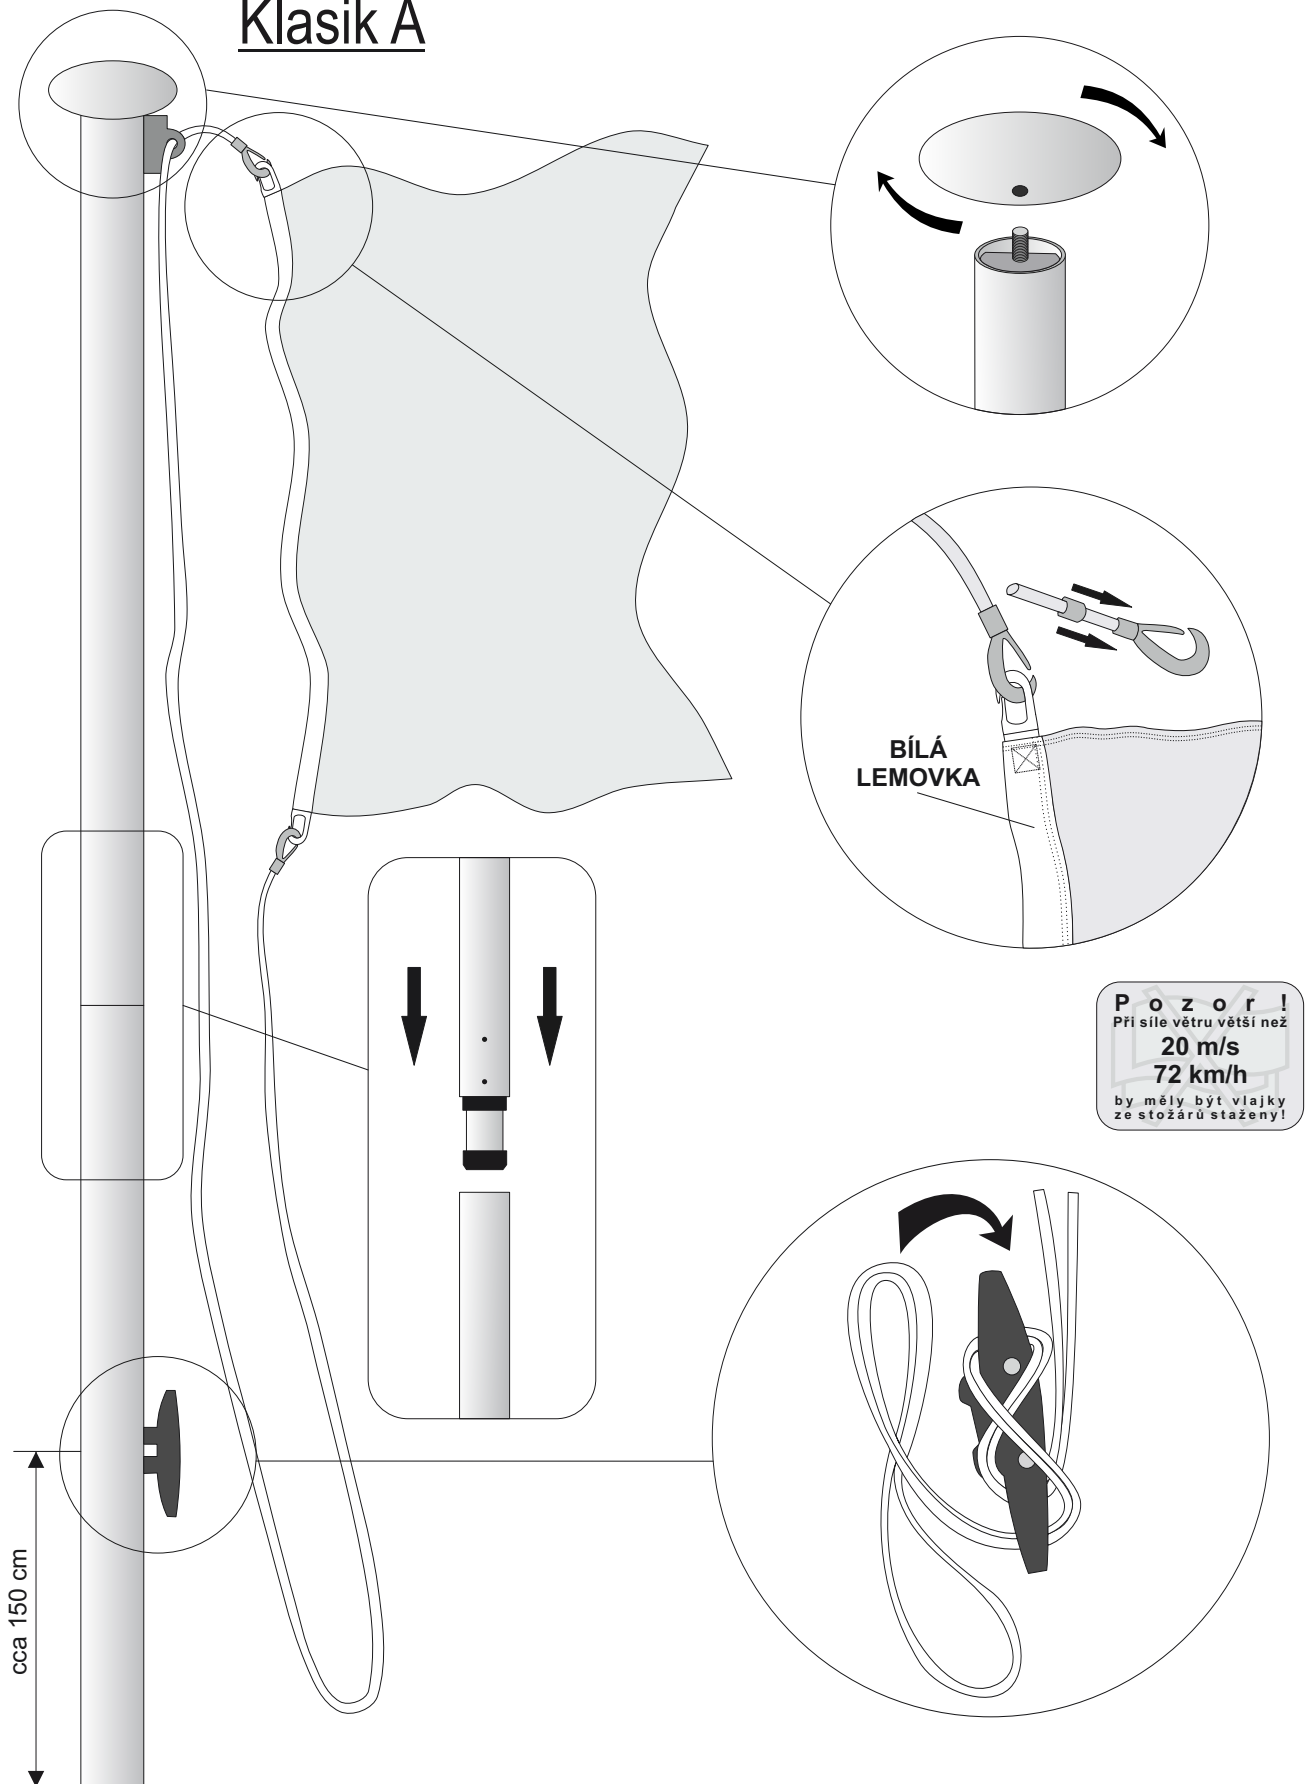

Klasik A

V případě nejasností kontaktujte obchodní oddělení na email: vlajky@interflag.cz nebo na tel.: 481 629 080