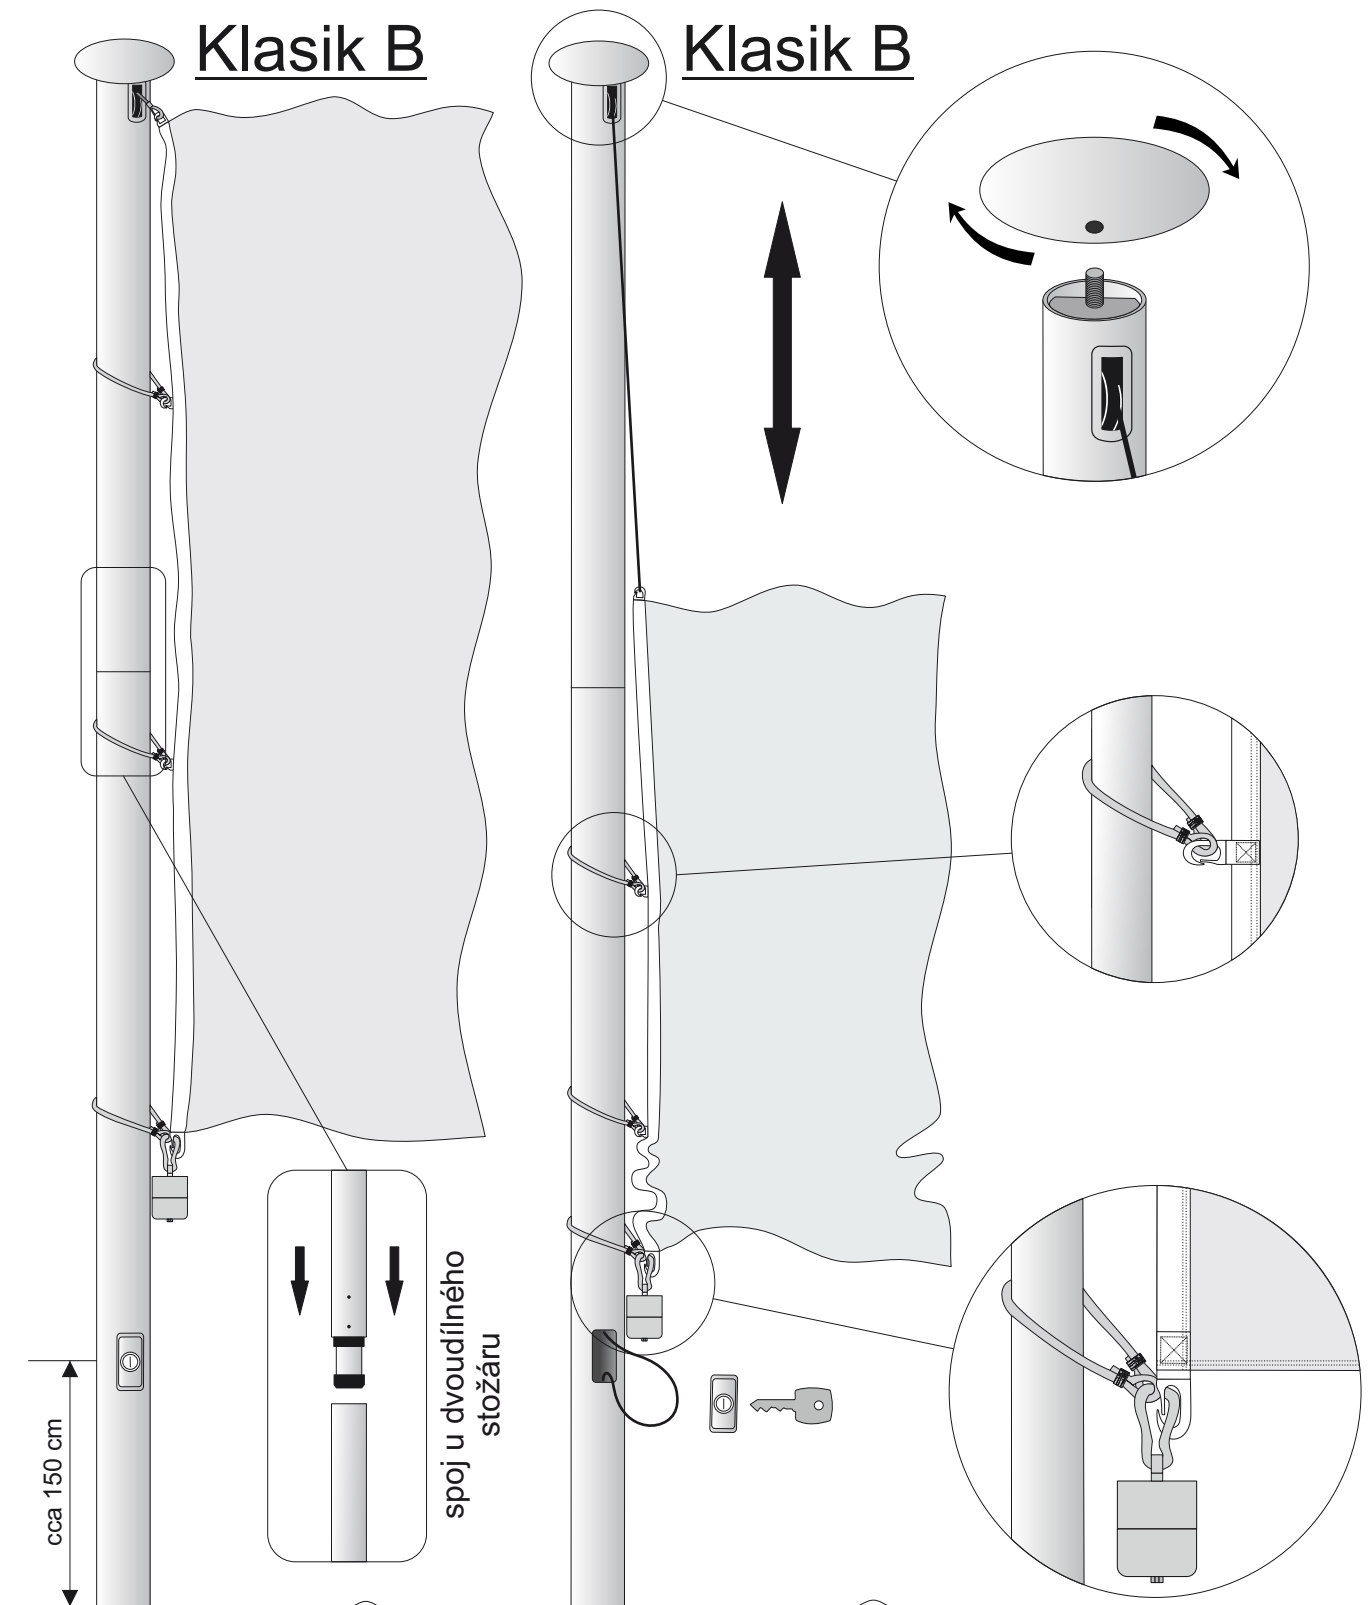

doporučujeme patku do země nebo patku násuvnou

Pozor!
Při síle větru větší než
20 m/s
72 km/h
by měly být vlajky
ze stožárů staženy!

V případě nejasností kontaktujte obchodní oddělení na email: vlajky@interflag.cz nebo na tel.: 481 629 080