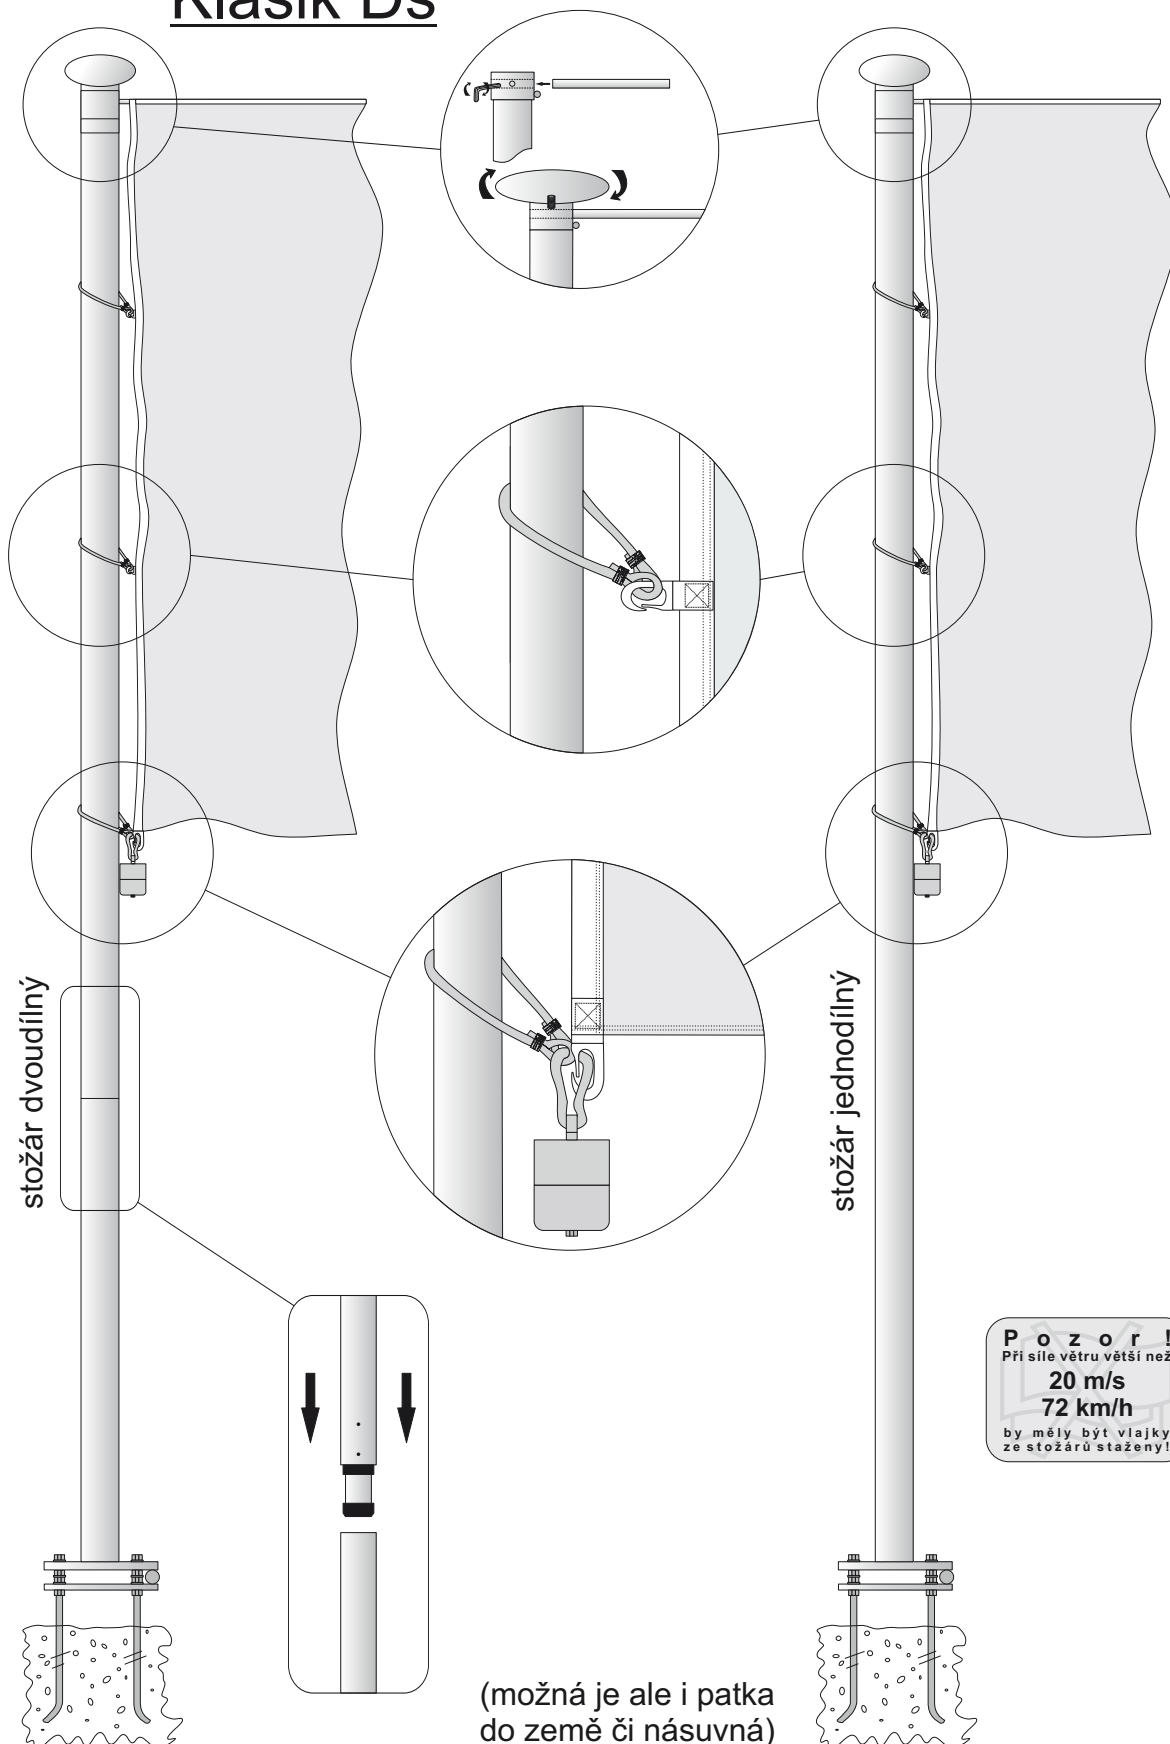

Klasik Ds

V případě nejasností kontaktujte obchodní oddělení na email: vlajky@interflag.cz nebo na tel.: 481 629 080