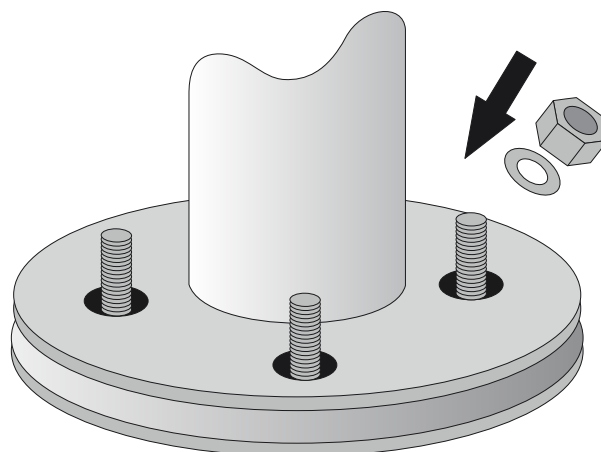

Montáž - patka do země (PZ)

B=50 cm

D=80-100 cm (dle délky patky)

F=5 cm

Montáž - patka násuvná (PN)

B=50 cm

D=80-100 cm (dle délky patky)

F=5 cm

Pozor!
 Při síle větru větší než
20 m/s
72 km/h
 by měly být vložky
 ze stožárů staženy!

V případě nejasností kontaktujte obchodní oddělení na email: vlajky@interflag.cz nebo na tel.: 481 629 080

Montáž - patka sklopná (PS)

B=50 cm

D=80-100 cm (dle kotevních šroubů)

F=5 cm

Pozor!
 Při síle větru větší než
20 m/s
72 km/h
 by měly být vlajky
 ze stožárů staženy!

V případě nejasností kontaktujte obchodní oddělení na email: vlajky@interflag.cz nebo na tel.: 481 629 080