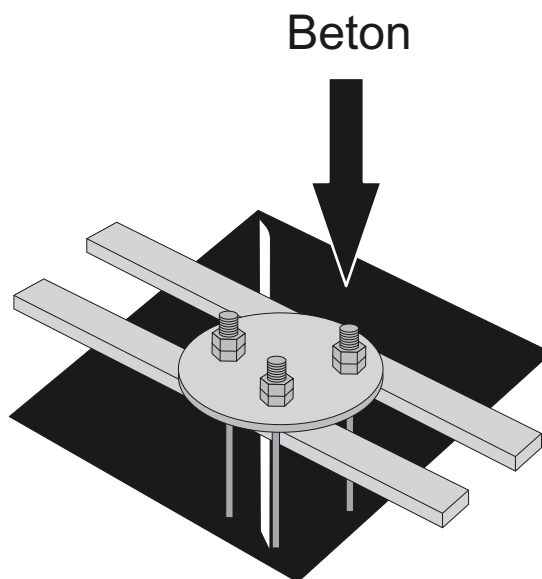

Montáž - patka do země (PZ)

B=50 cm

D=80-100 cm (dle délky patky)

F=5 cm

Montáž - patka násuvná (PN)

B=50 cm

D=80-100 cm (dle délky patky)

F=5 cm

Pozor!
 Při síle větru větší než
20 m/s
72 km/h
 by měly být vložky
 ze stožárů staženy!

V případě nejasností kontaktujte obchodní oddělení na email: vlajky@interflag.cz nebo na tel.: 481 629 080

Montáž - patka sklopná (PS)

B=50 cm

D=80-100 cm (dle kotevních šroubů)

F=5 cm

Pozor!
 Při síle větru větší než
20 m/s
72 km/h
 by měly být vlajky
 ze stožárů staženy!

V případě nejasností kontaktujte obchodní oddělení na email: vlajky@interflag.cz nebo na tel.: 481 629 080