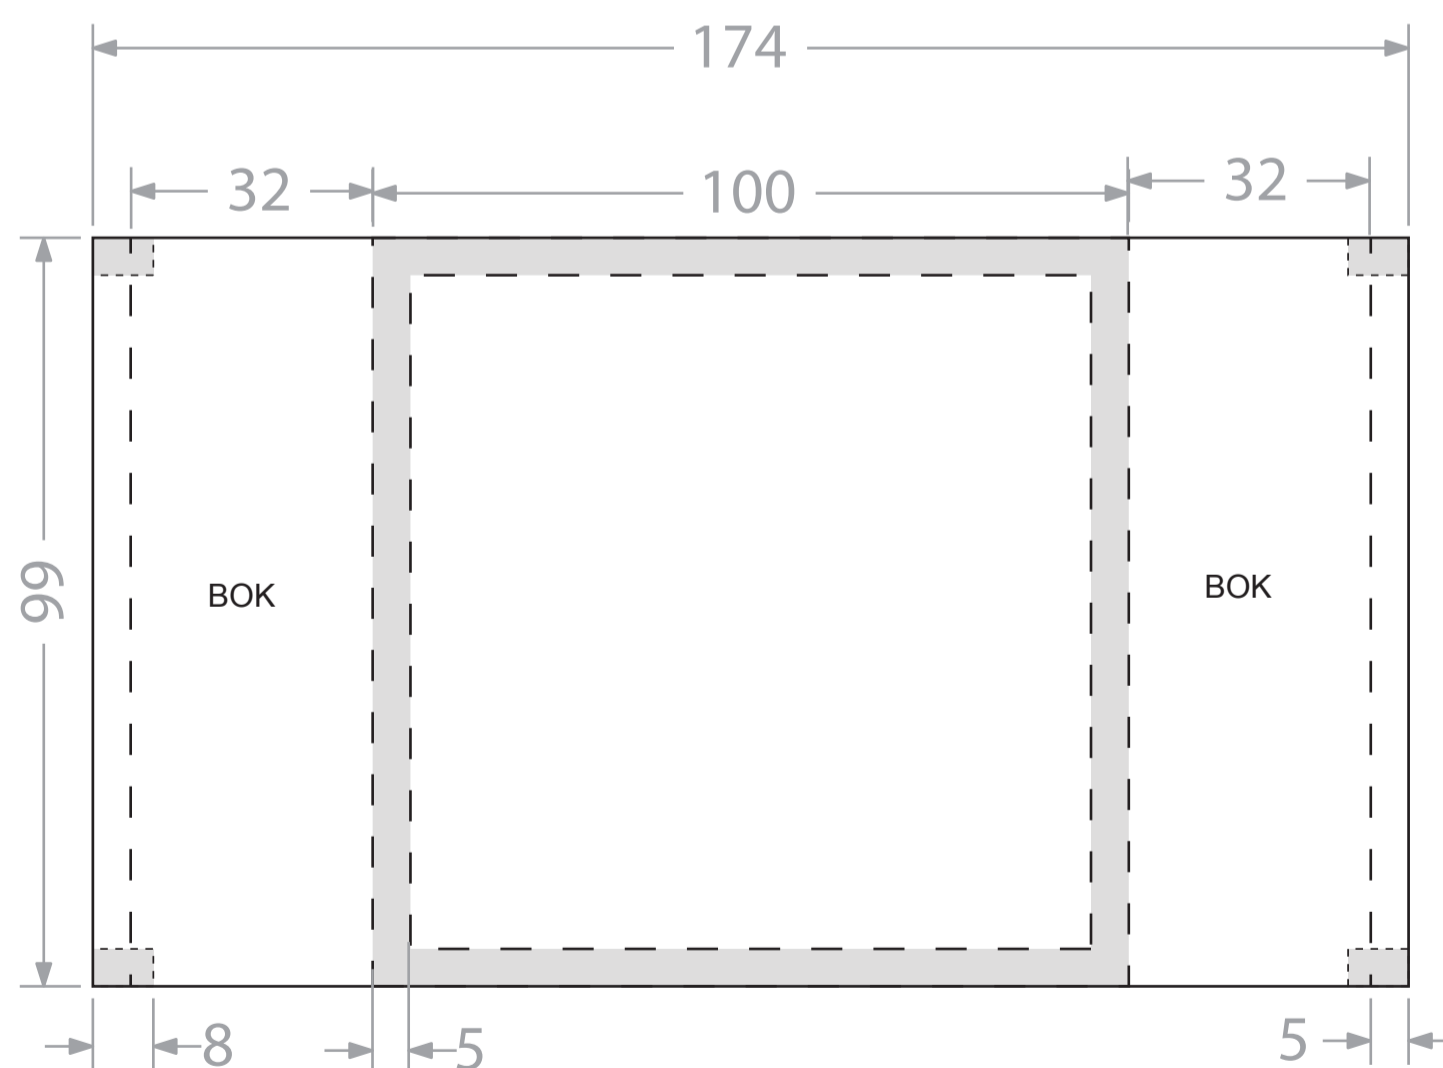

Prezentační pult (Counter Klett)

1:10

- na každou stranu je třeba nastavit ještě minimálně 5 cm navíc,
takže výsledný rozměr, který potřebujeme je 184x109

V případě nejasností kontaktujte grafické oddělení na email: grafika@vlajky.cz nebo na tel.: 481 629 094.