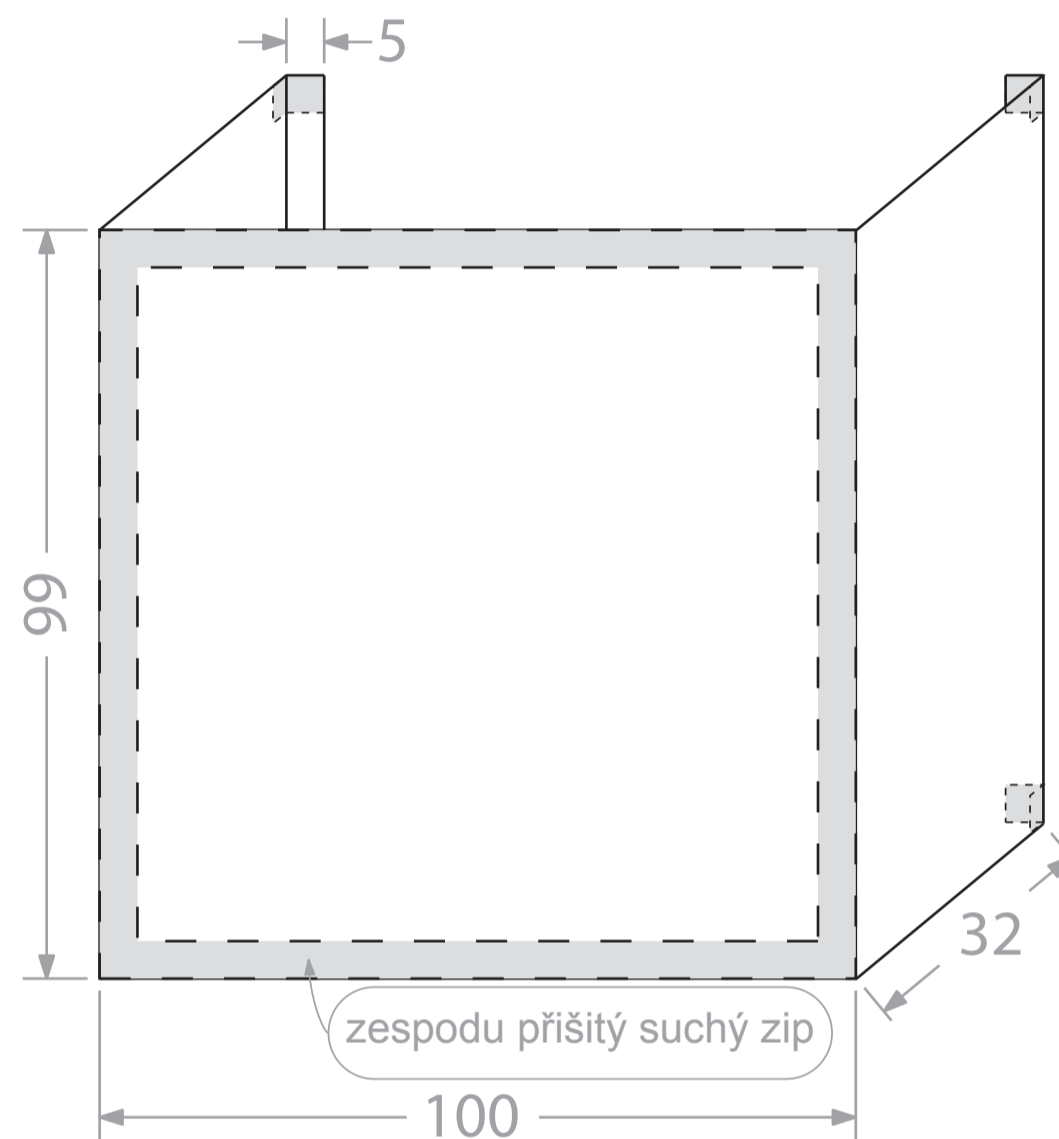

Prezentační pult (Counter Klett)

1:10

- na každou stranu je třeba nastavit ještě minimálně 5 cm navíc,
takže výsledný rozměr, který potřebujeme je 184x109

V případě nejasností kontaktujte grafické oddělení na email: grafika@vlajky.cz nebo na tel.: 481 629 094.