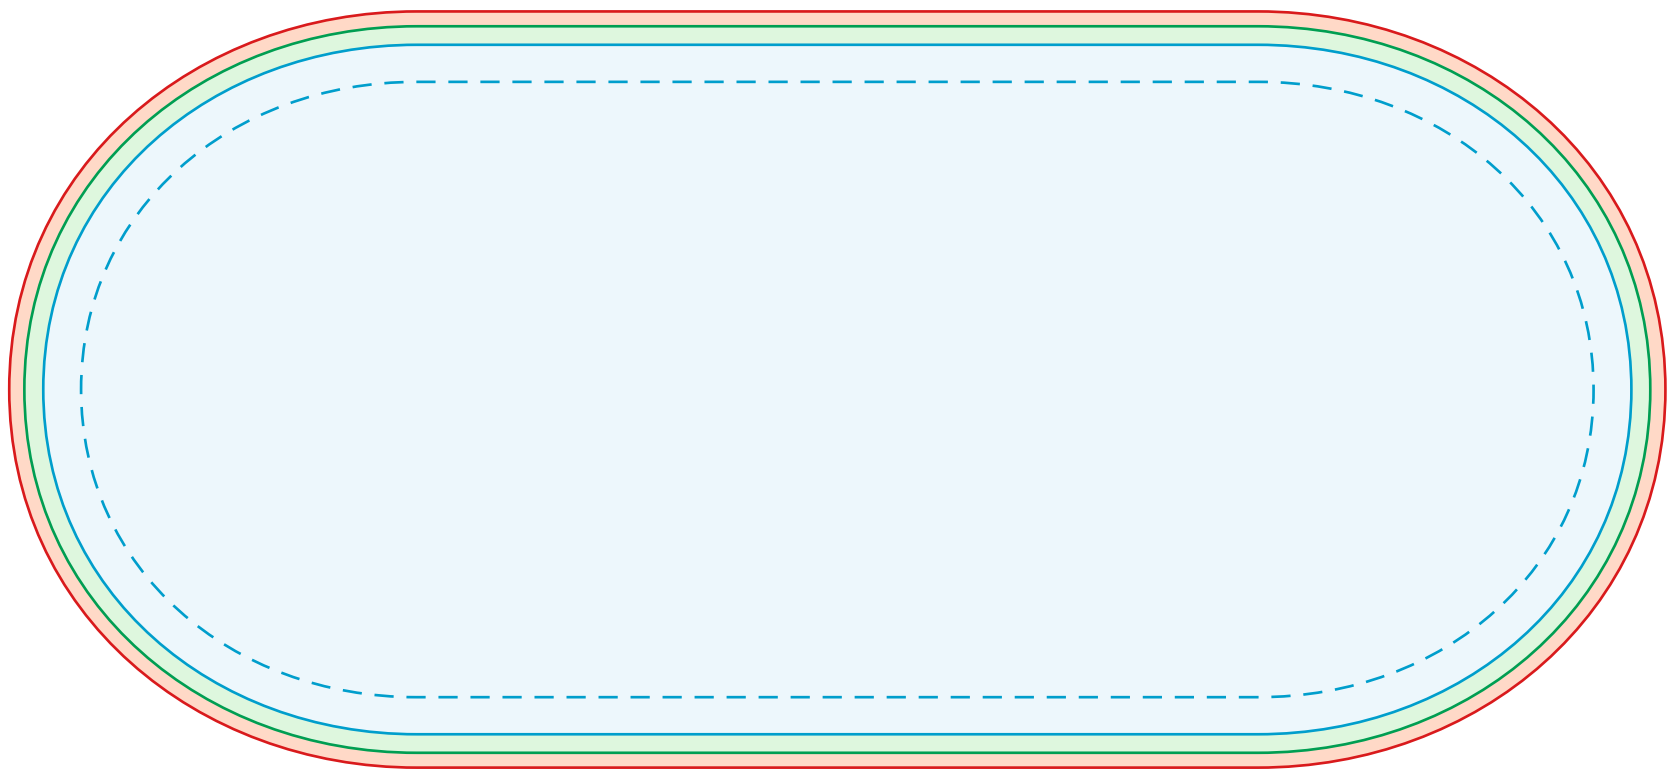

Pop Out - Medium 215cm x 98cm

210x93 cm

Grafiku nastavit až k červenému okraji pro konfekci (219x102)
ale důležitou část umístit do modrého pole (210x93)

219x102 cm

Modrým prostorem je označeno, co bude po ušití vidět (bez lemovky)
Zelené místo označuje lemovku, většinou černé barvy. Jedná se o konečný rozměr (včetně lemovky)
Až k červenému místu prosím nastavte grafiku.

Důležitou část grafiky doporučujeme umístit do prostoru označeného přerušovanou modrou linkou.

1:10

V případě nejasností kontaktujte grafické oddělení na email: grafika@vlajky.cz nebo na tel.: 481 629 094.