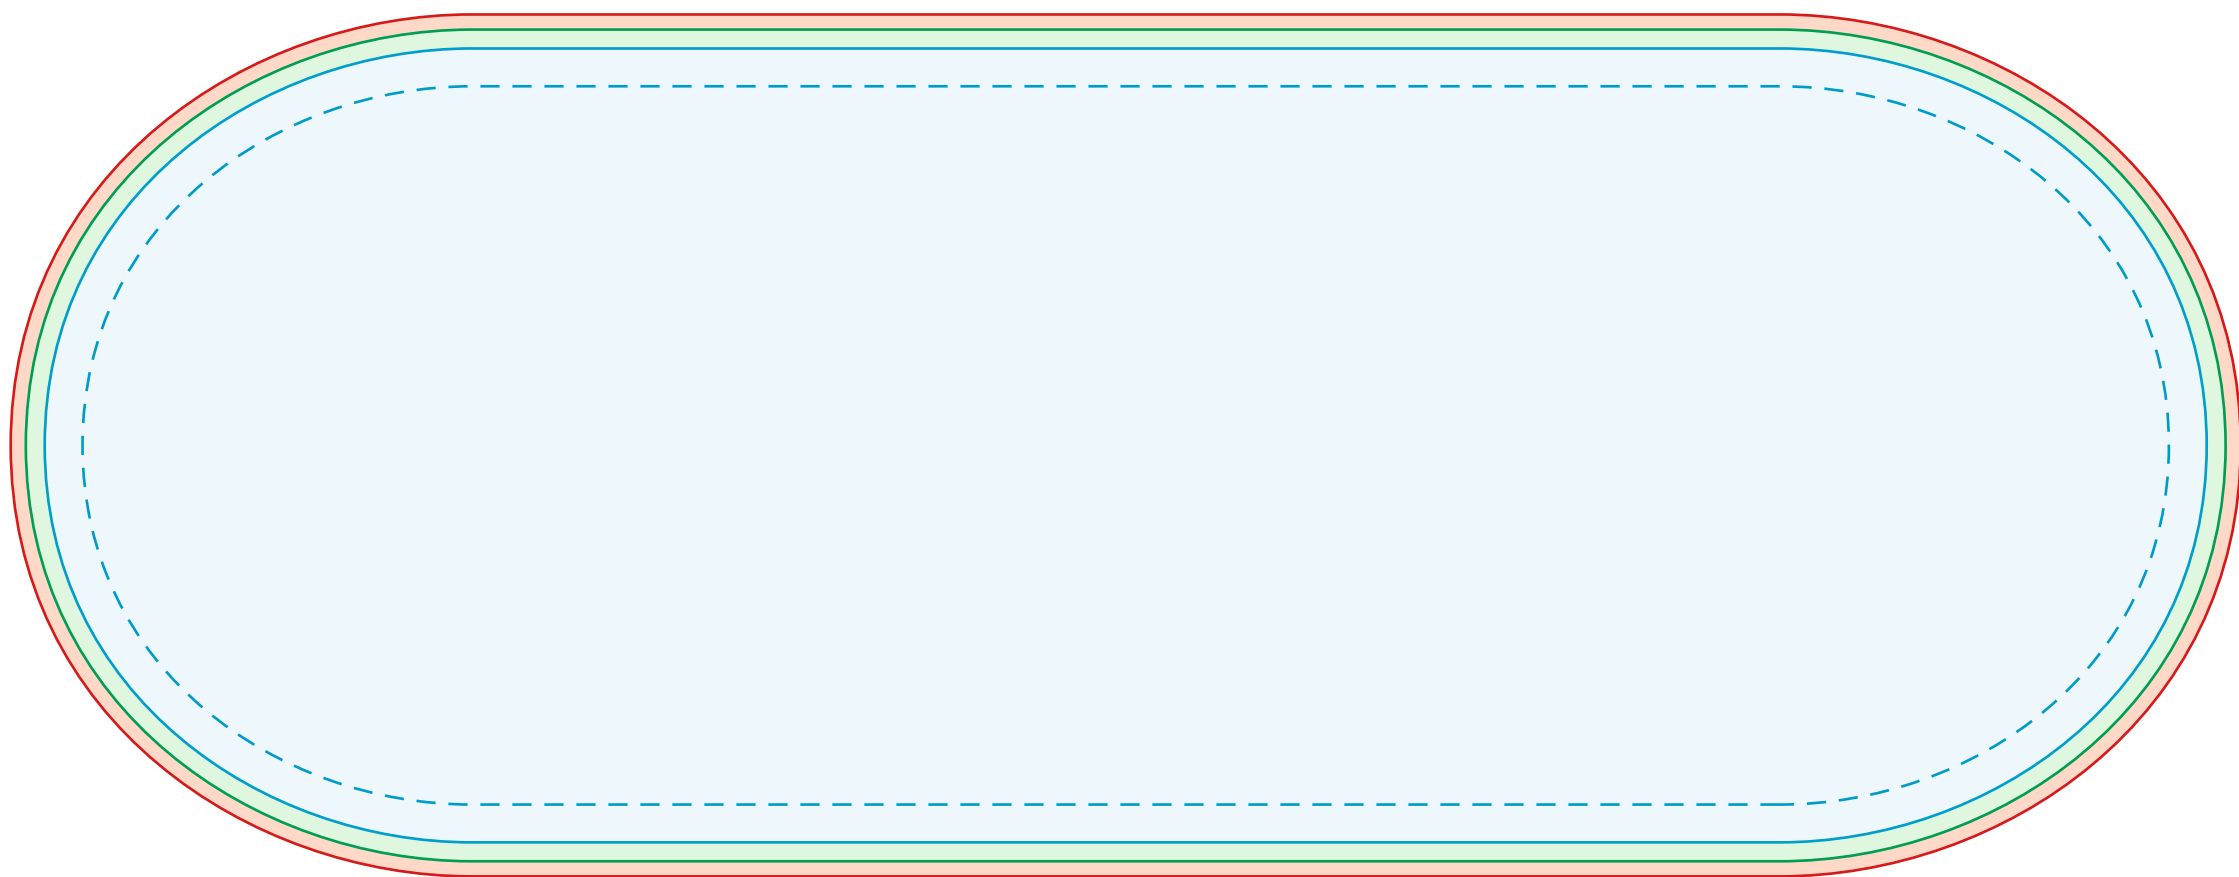

Pop Out - Large 291cm x 110cm

286x105 cm

Grafiku nastavit až k červenému okraji pro konfekci (286x105)
ale důležitou část umístit do modrého pole (295x114)

295x114 cm

Modrým prostorem je označeno, co bude po ušití vidět (bez lemovky)
Zelené místo označuje lemovku, většinou černé barvy. Jedná se o konečný rozměr (včetně lemovky)
Až k červenému místu prosím nastavte grafiku.

Důležitou část grafiky doporučujeme umístit do prostoru označeného přerušovanou modrou linkou.

1:10

V případě nejasností kontaktujte grafické oddělení na email: grafika@vlajky.cz nebo na tel.: 481 629 094.