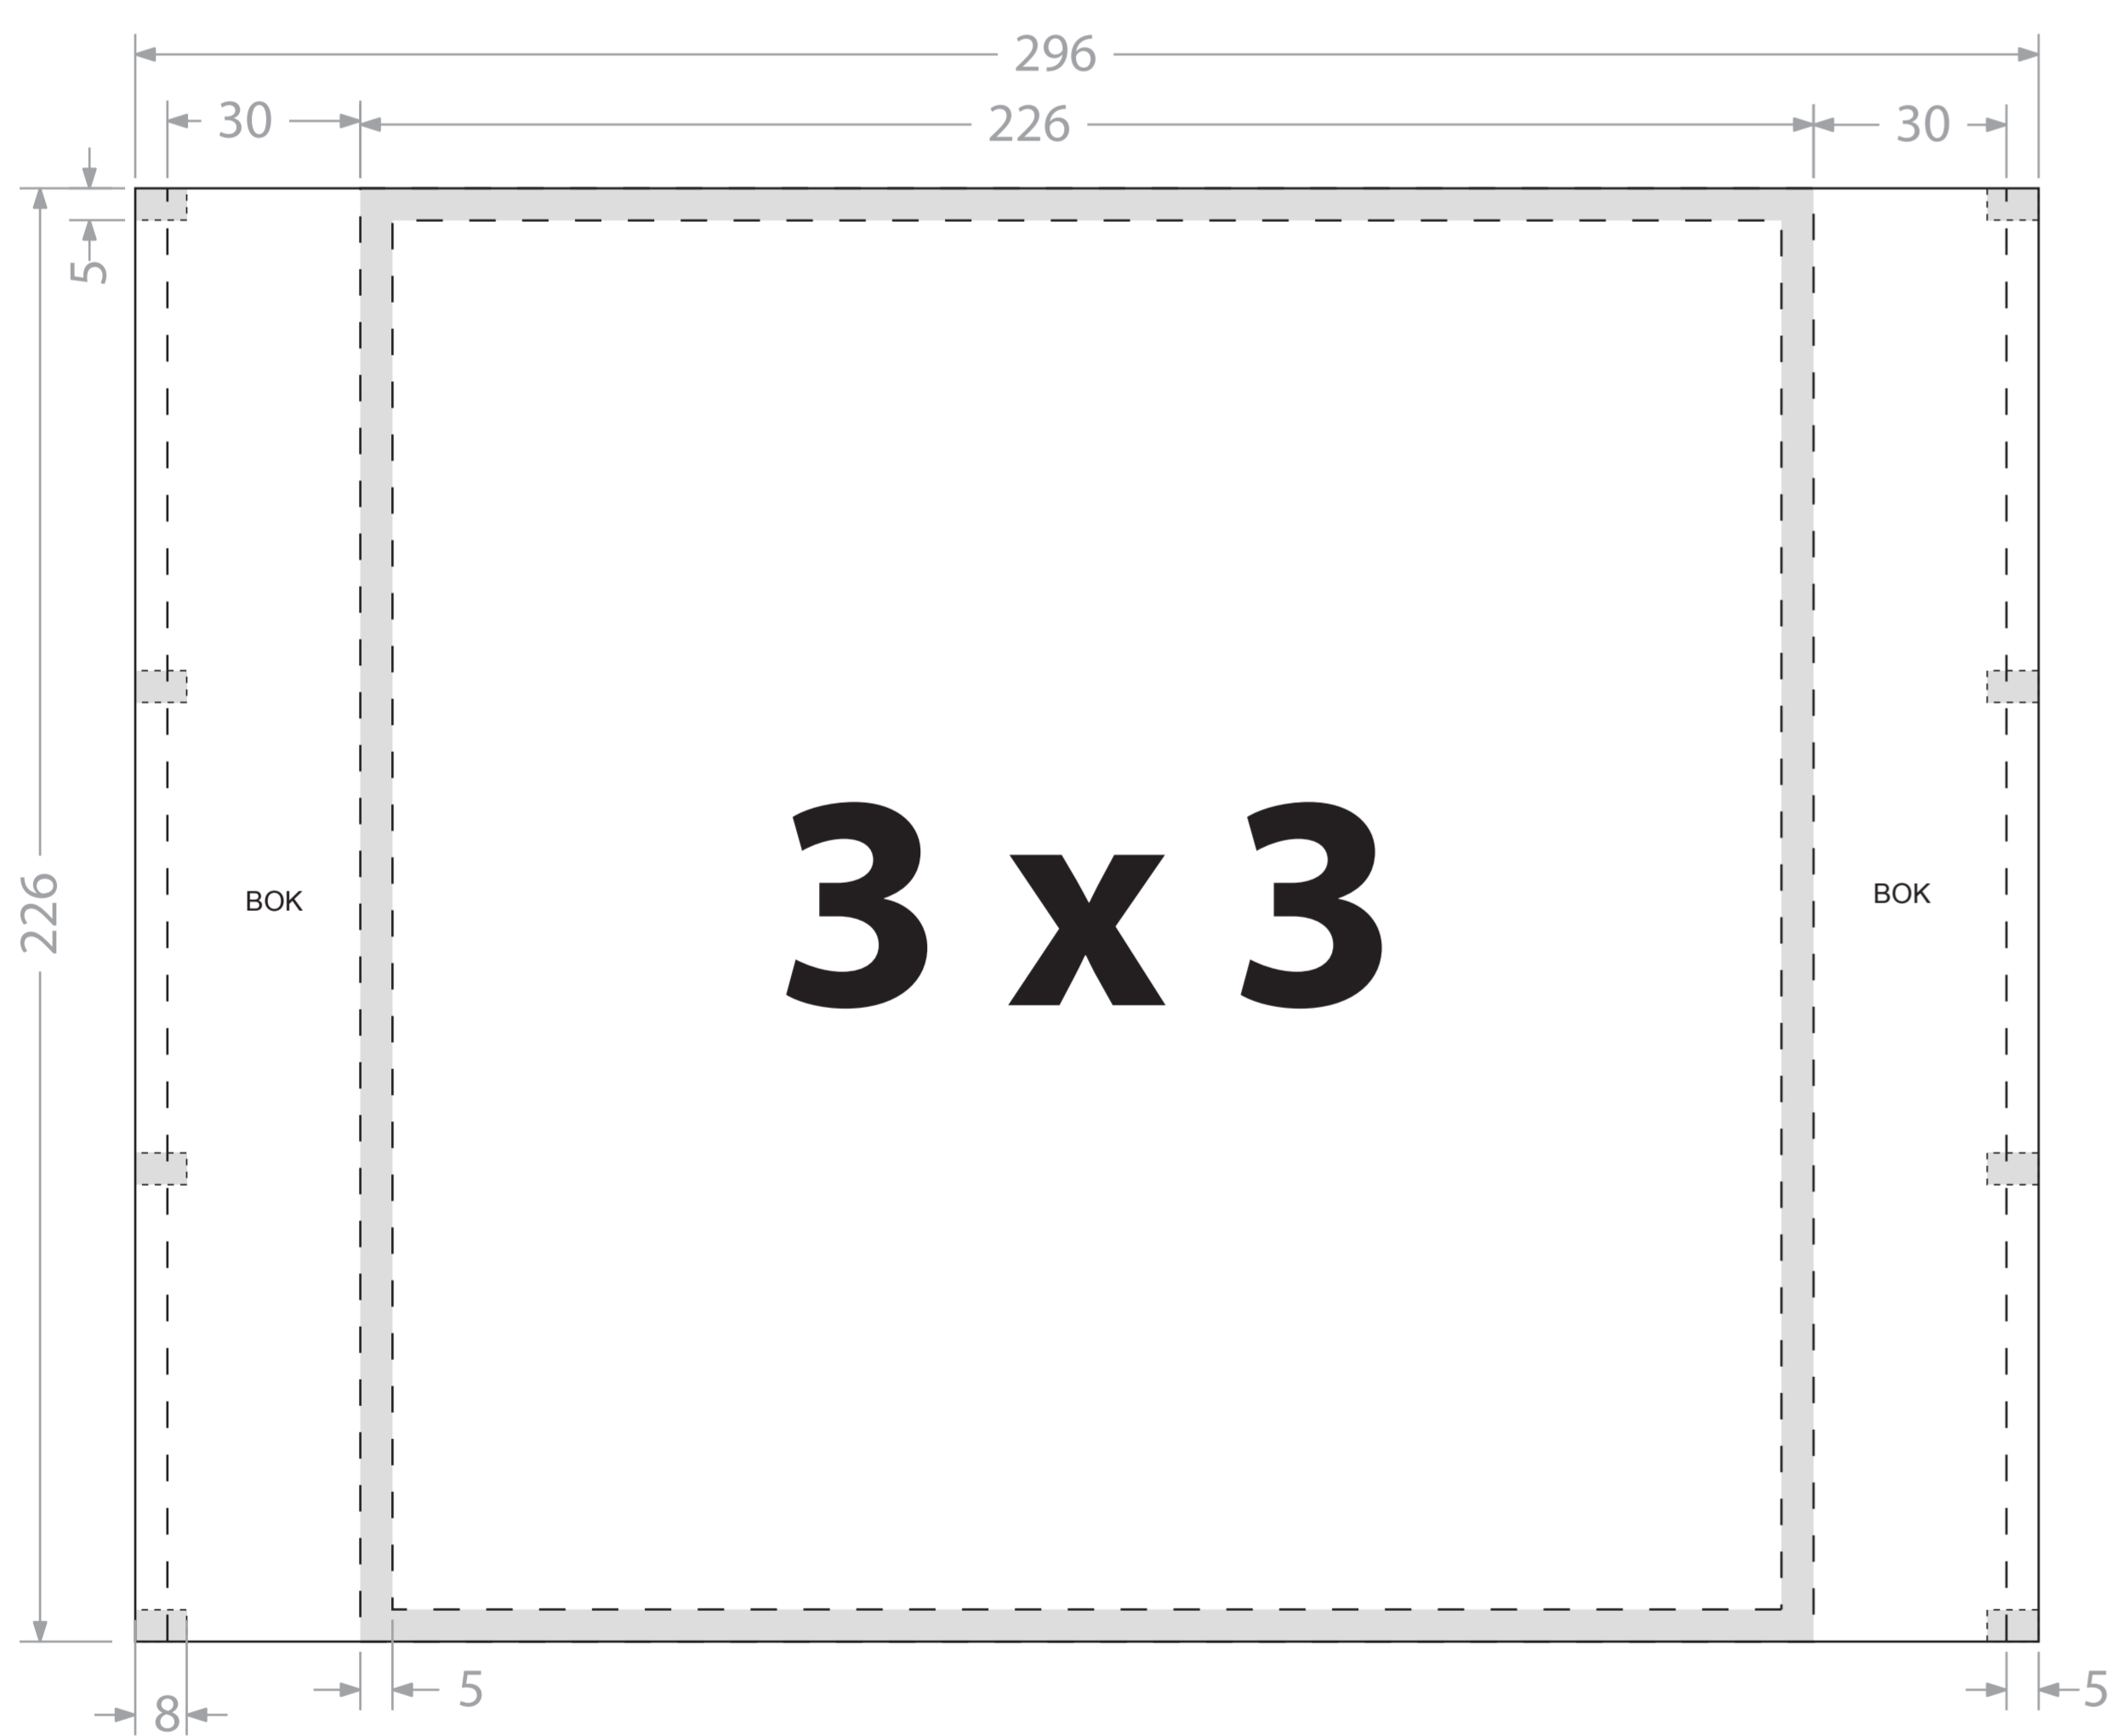

Pop Up

1:10

- na každou stranu je třeba nastavit ještě minimálně 5 cm navíc, takže výsledný rozměr, který potřebujeme je 306x236

1:10

- na každou stranu je třeba nastavit ještě minimálně 5 cm navíc, takže výsledný rozměr, který potřebujeme je 380x236