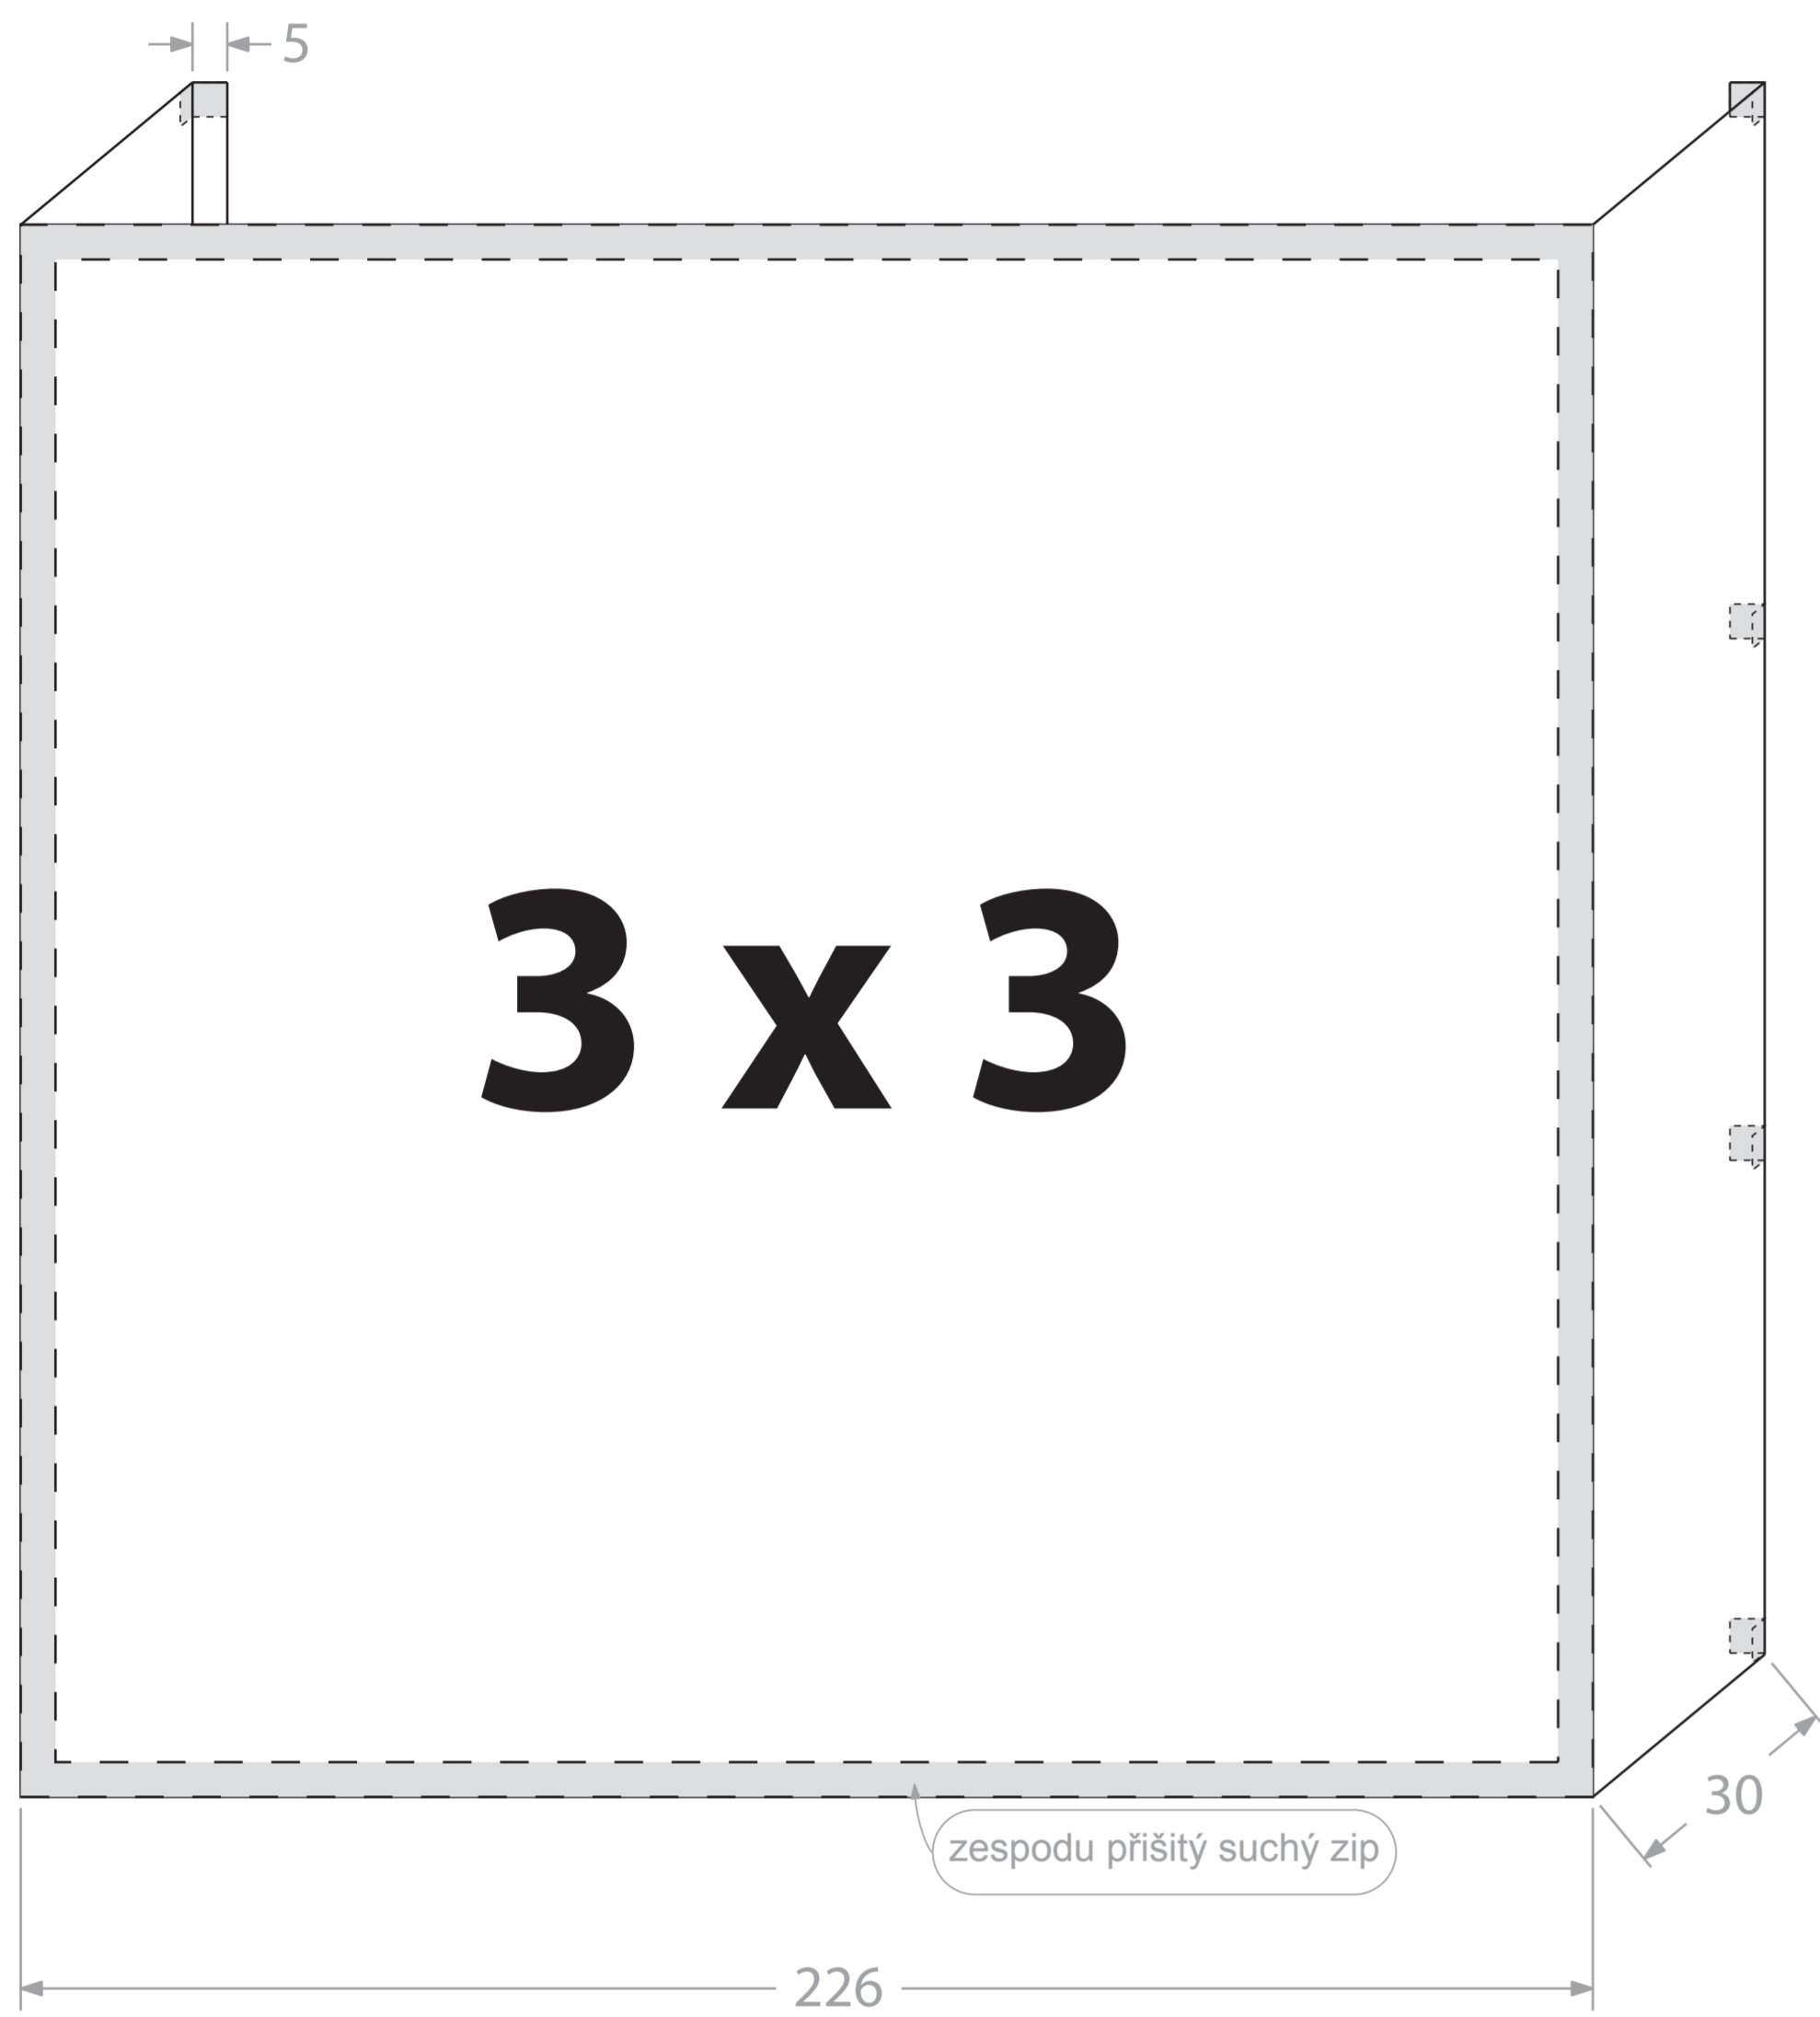

Pop Up

1:10

- na každou stranu je třeba nastavit ještě minimálně 5 cm navíc, takže výsledný rozměr, který potřebujeme je 306x236

1:10

- na každou stranu je třeba nastavit ještě minimálně 5 cm navíc, takže výsledný rozměr, který potřebujeme je 380x236