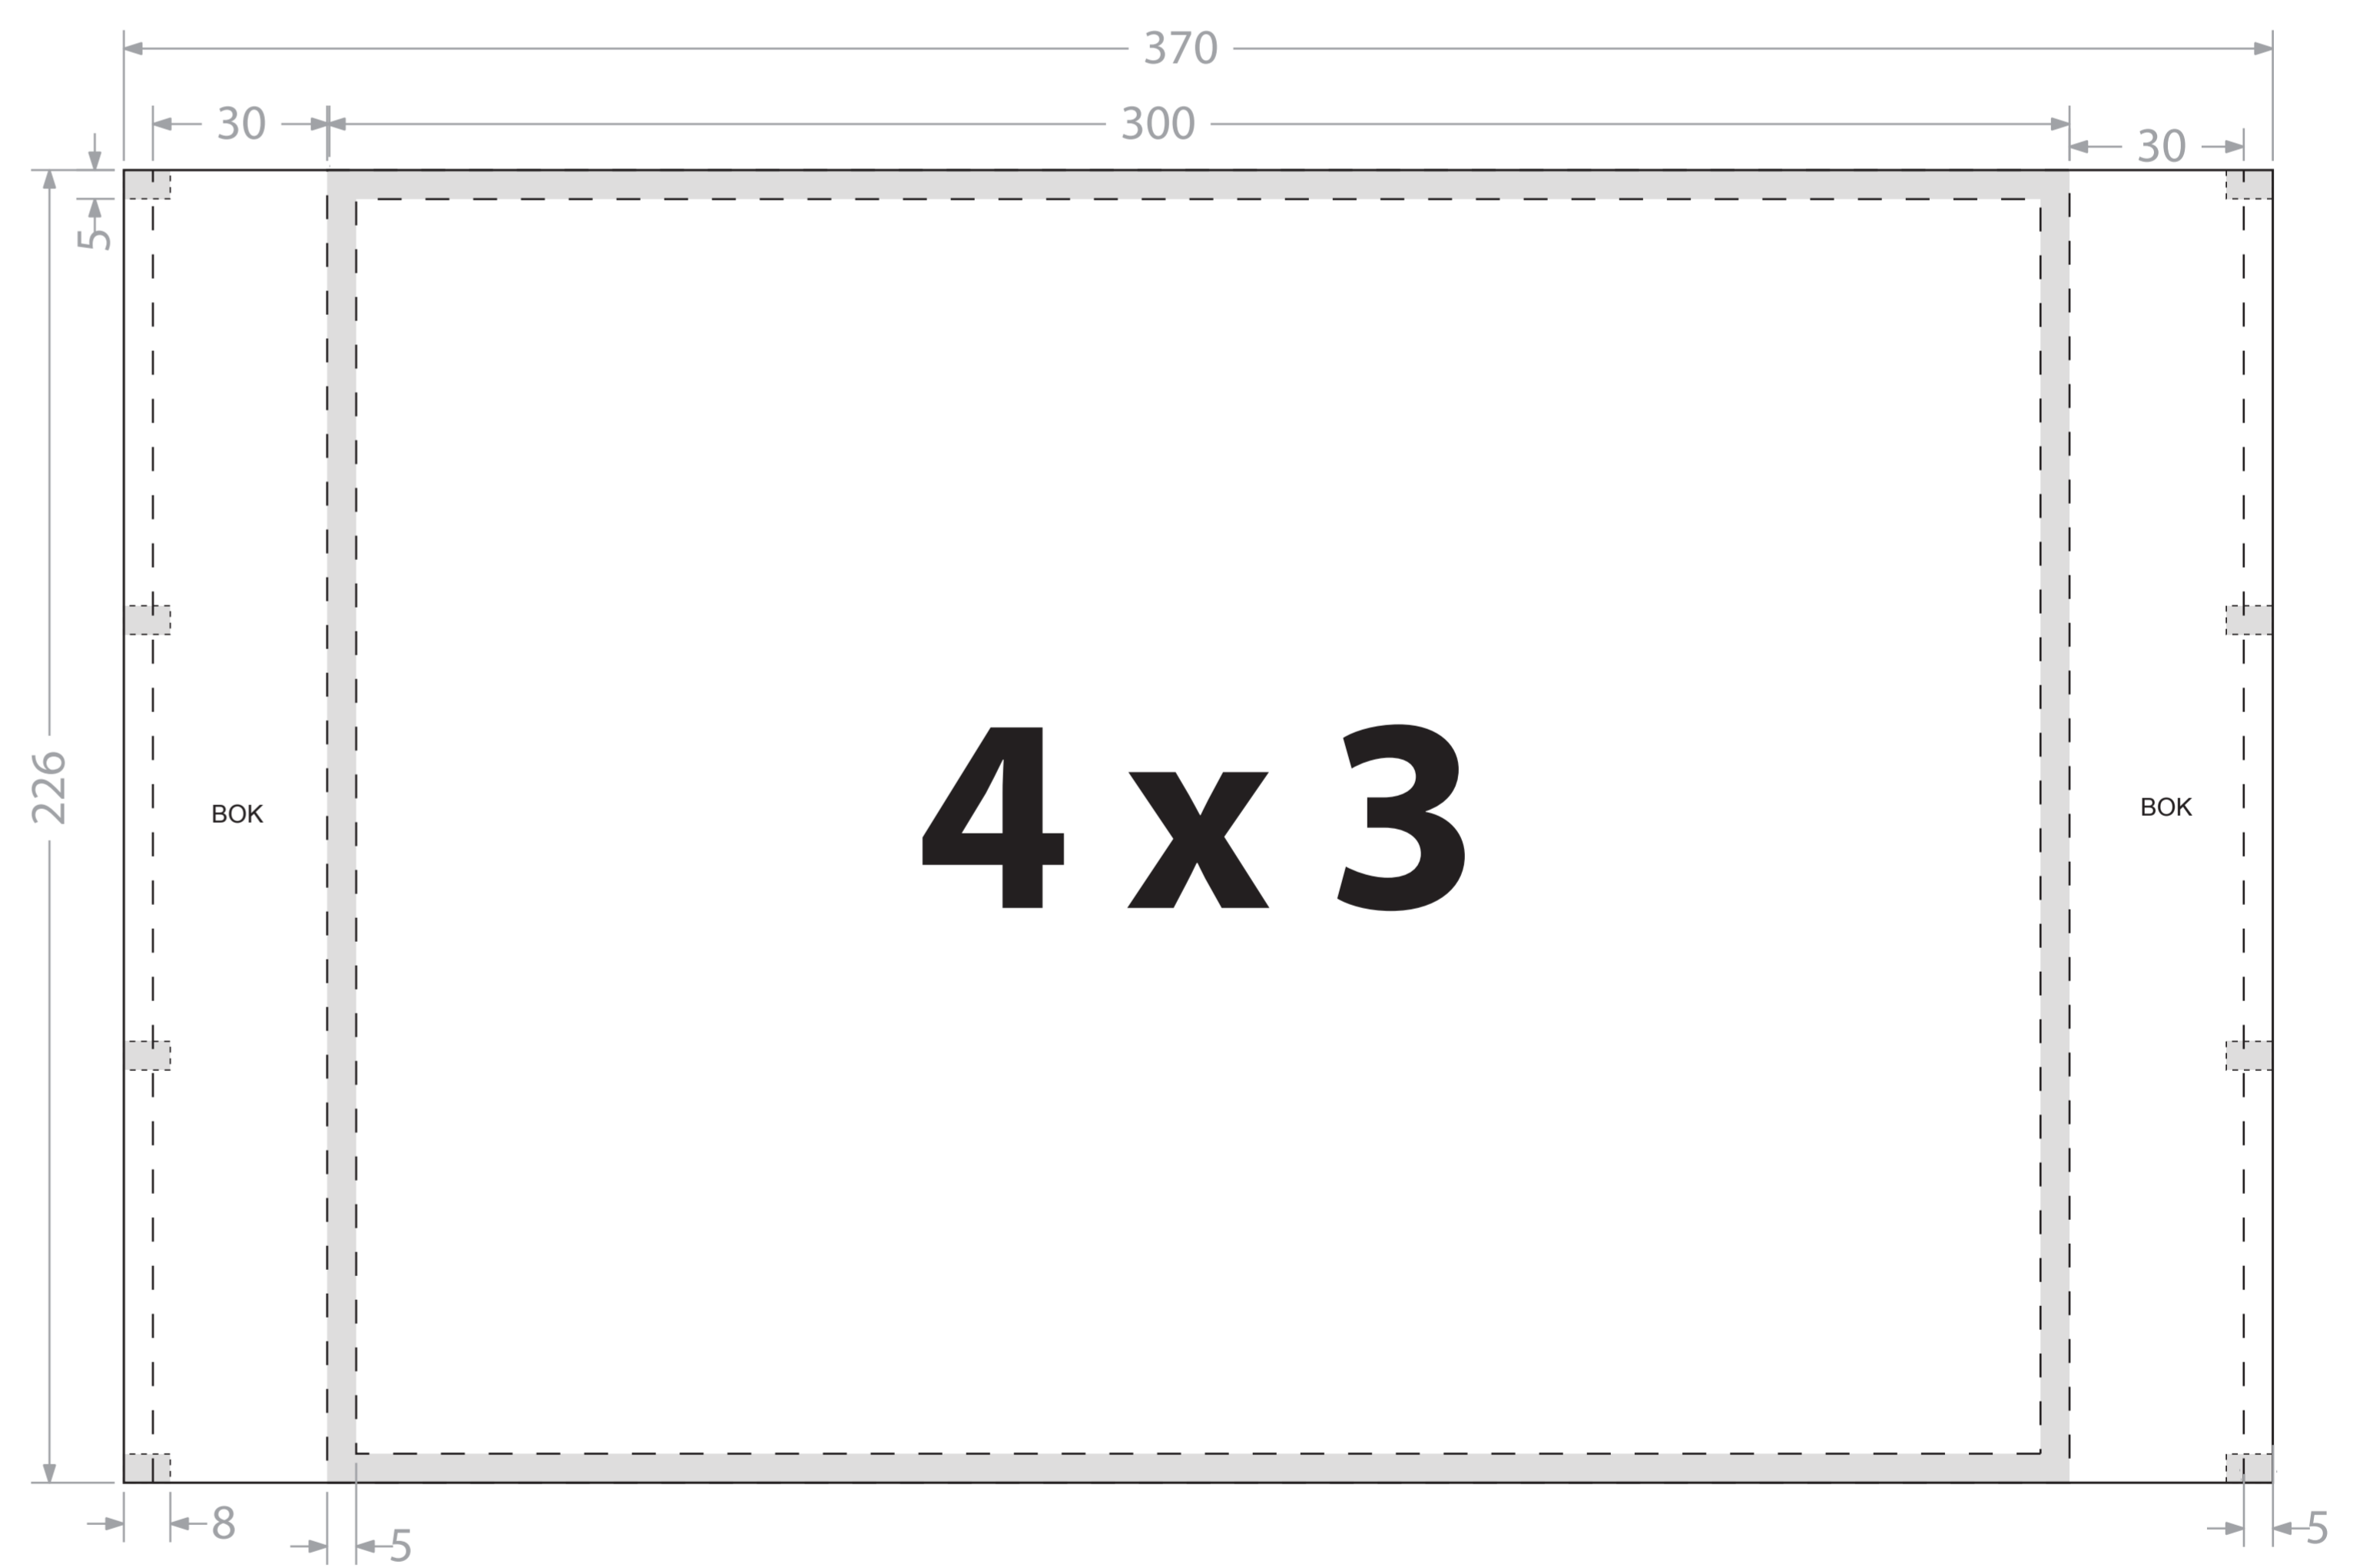

Pop Up

1:10

- na každou stranu je třeba nastavit ještě minimálně 5 cm navíc, takže výsledný rozměr, který potřebujeme je 306x236

1:10

- na každou stranu je třeba nastavit ještě minimálně 5 cm navíc, takže výsledný rozměr, který potřebujeme je 380x236