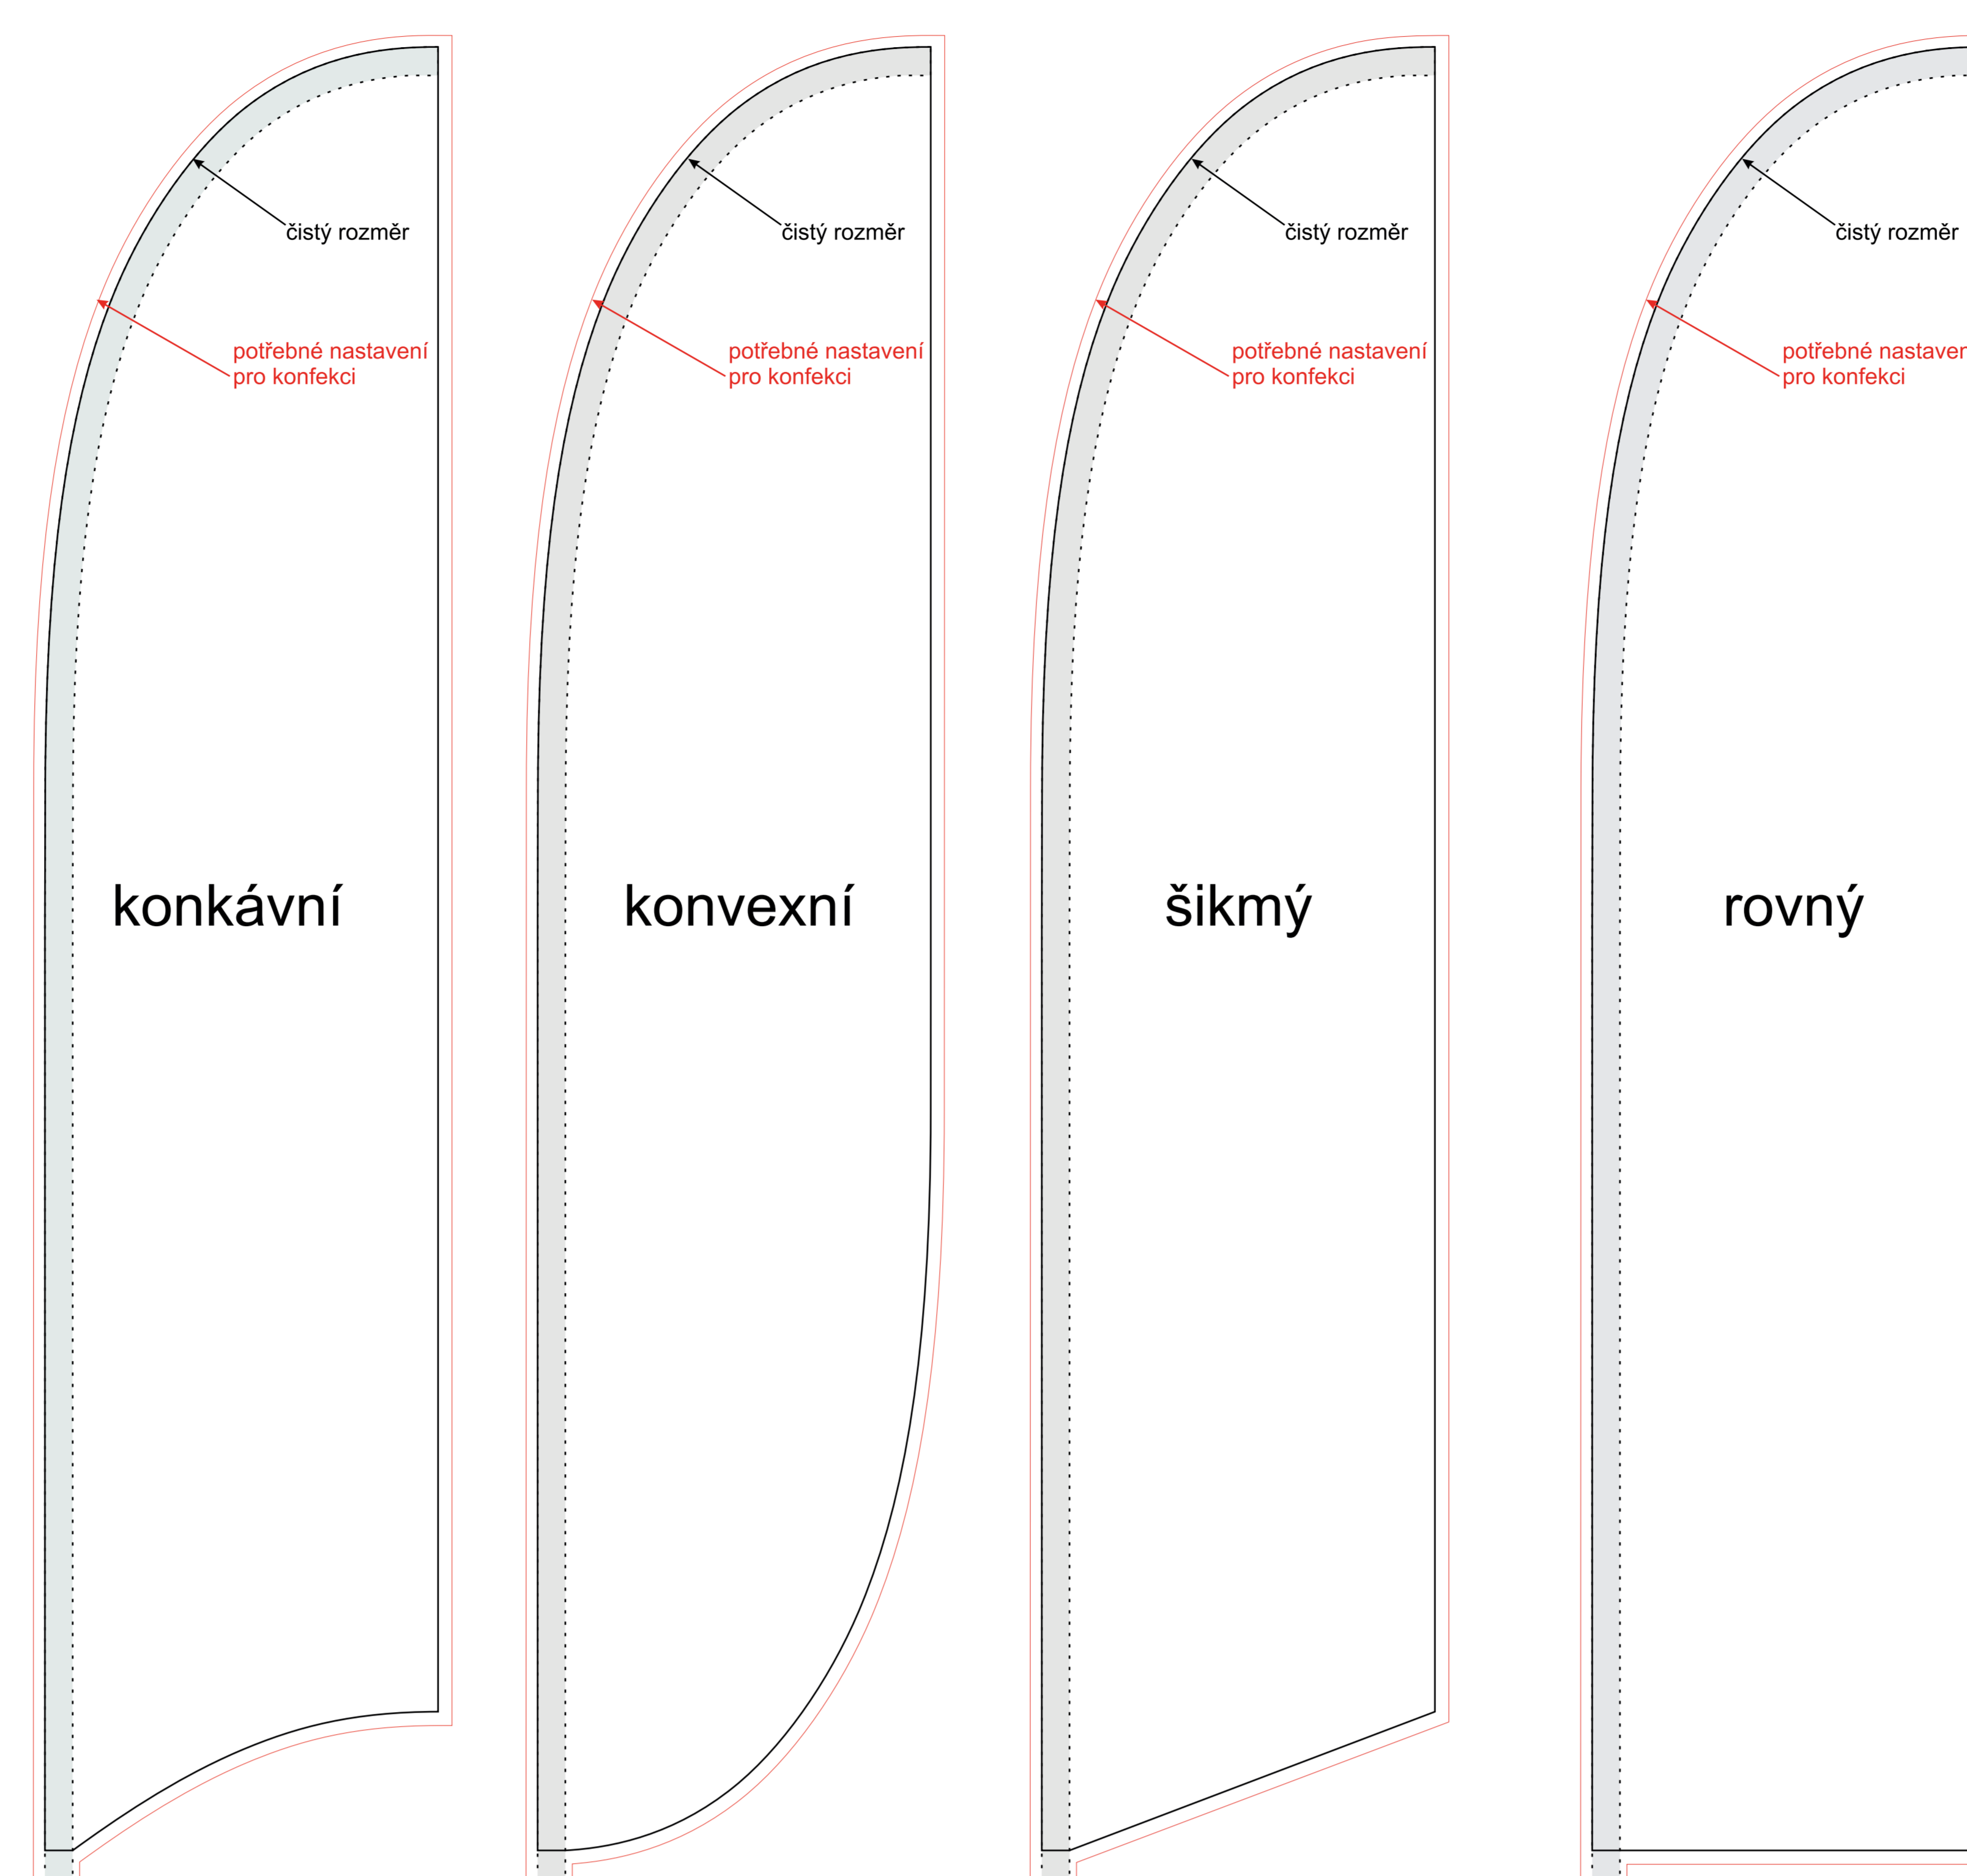

## Muší křídlo vlající - X-Large(390) - jednostranný tisk

## Muší křídlo vlající - X-Large(390) - oboustranný tisk

1:10

V případě nejasností kontaktujte grafické oddělení na email: [grafika@vlajky.cz](mailto:grafika@vlajky.cz) nebo na tel.: 481 629 094.