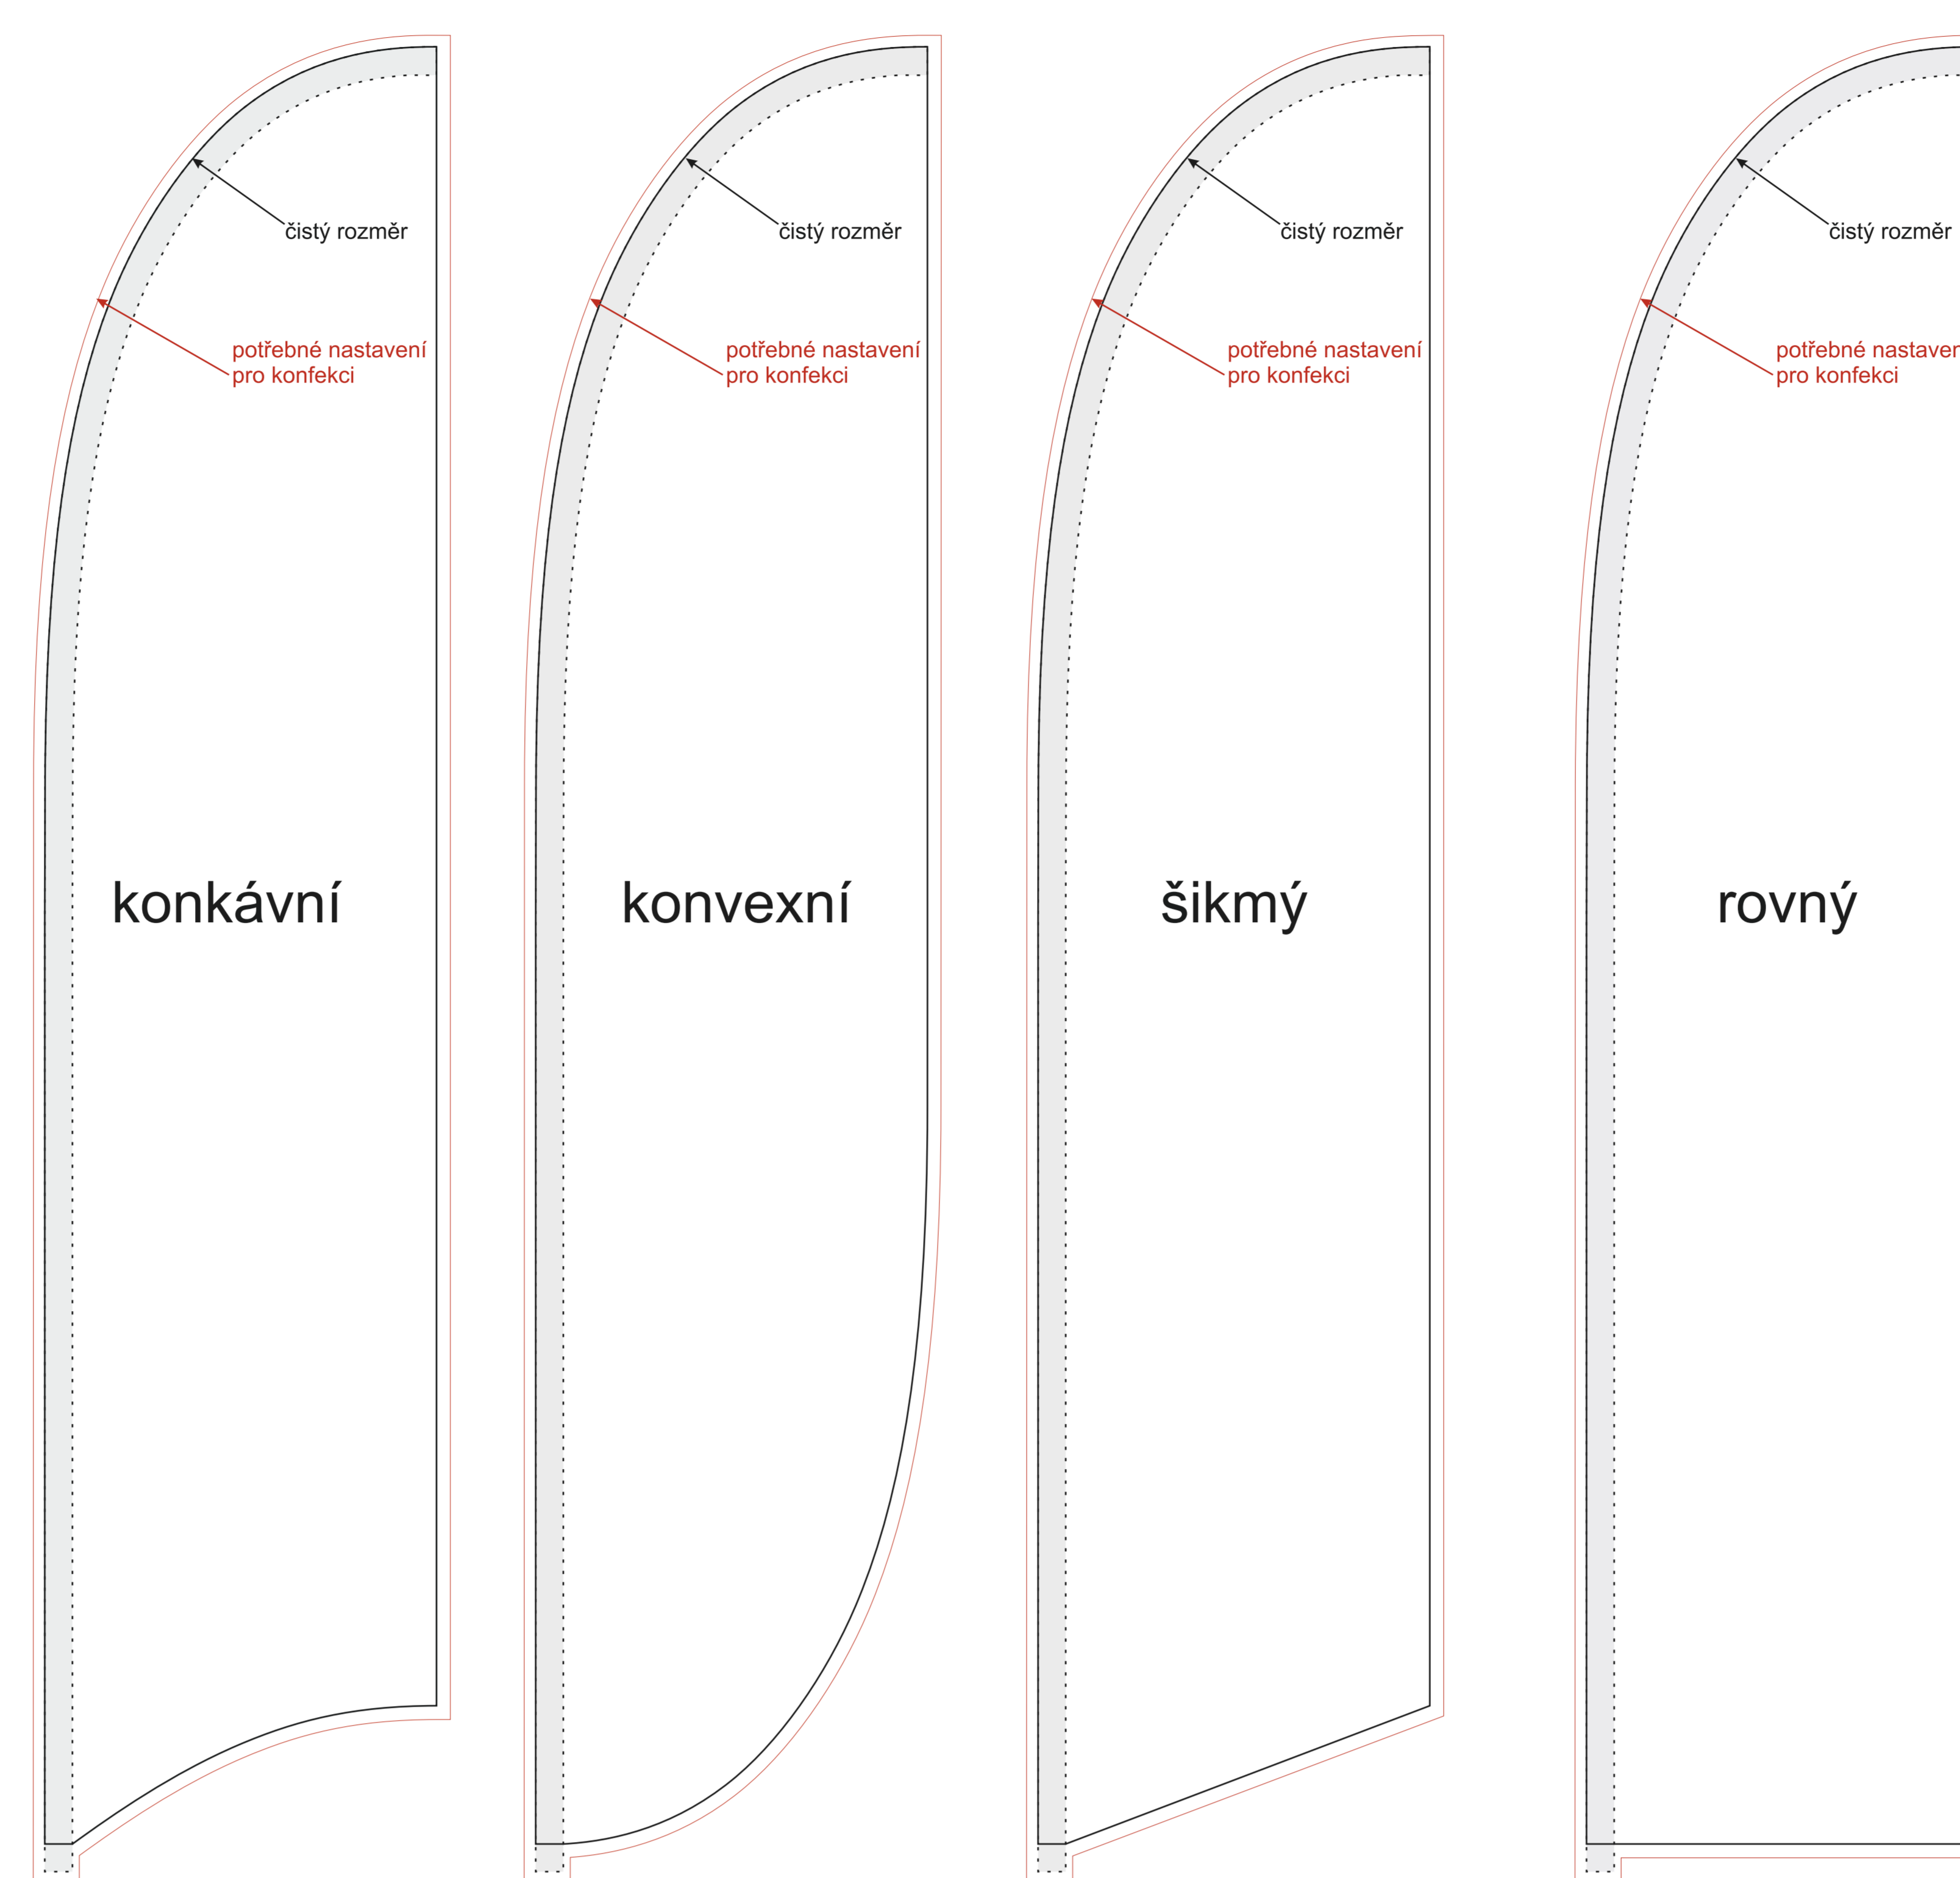

## Muší křídlo vlající - X-Large(390) - jednostranný tisk

## Muší křídlo vlající - X-Large(390) - oboustranný tisk

1:10

V případě nejasností kontaktujte grafické oddělení na email: [grafika@vlajky.cz](mailto:grafika@vlajky.cz) nebo na tel.: 481 629 094.