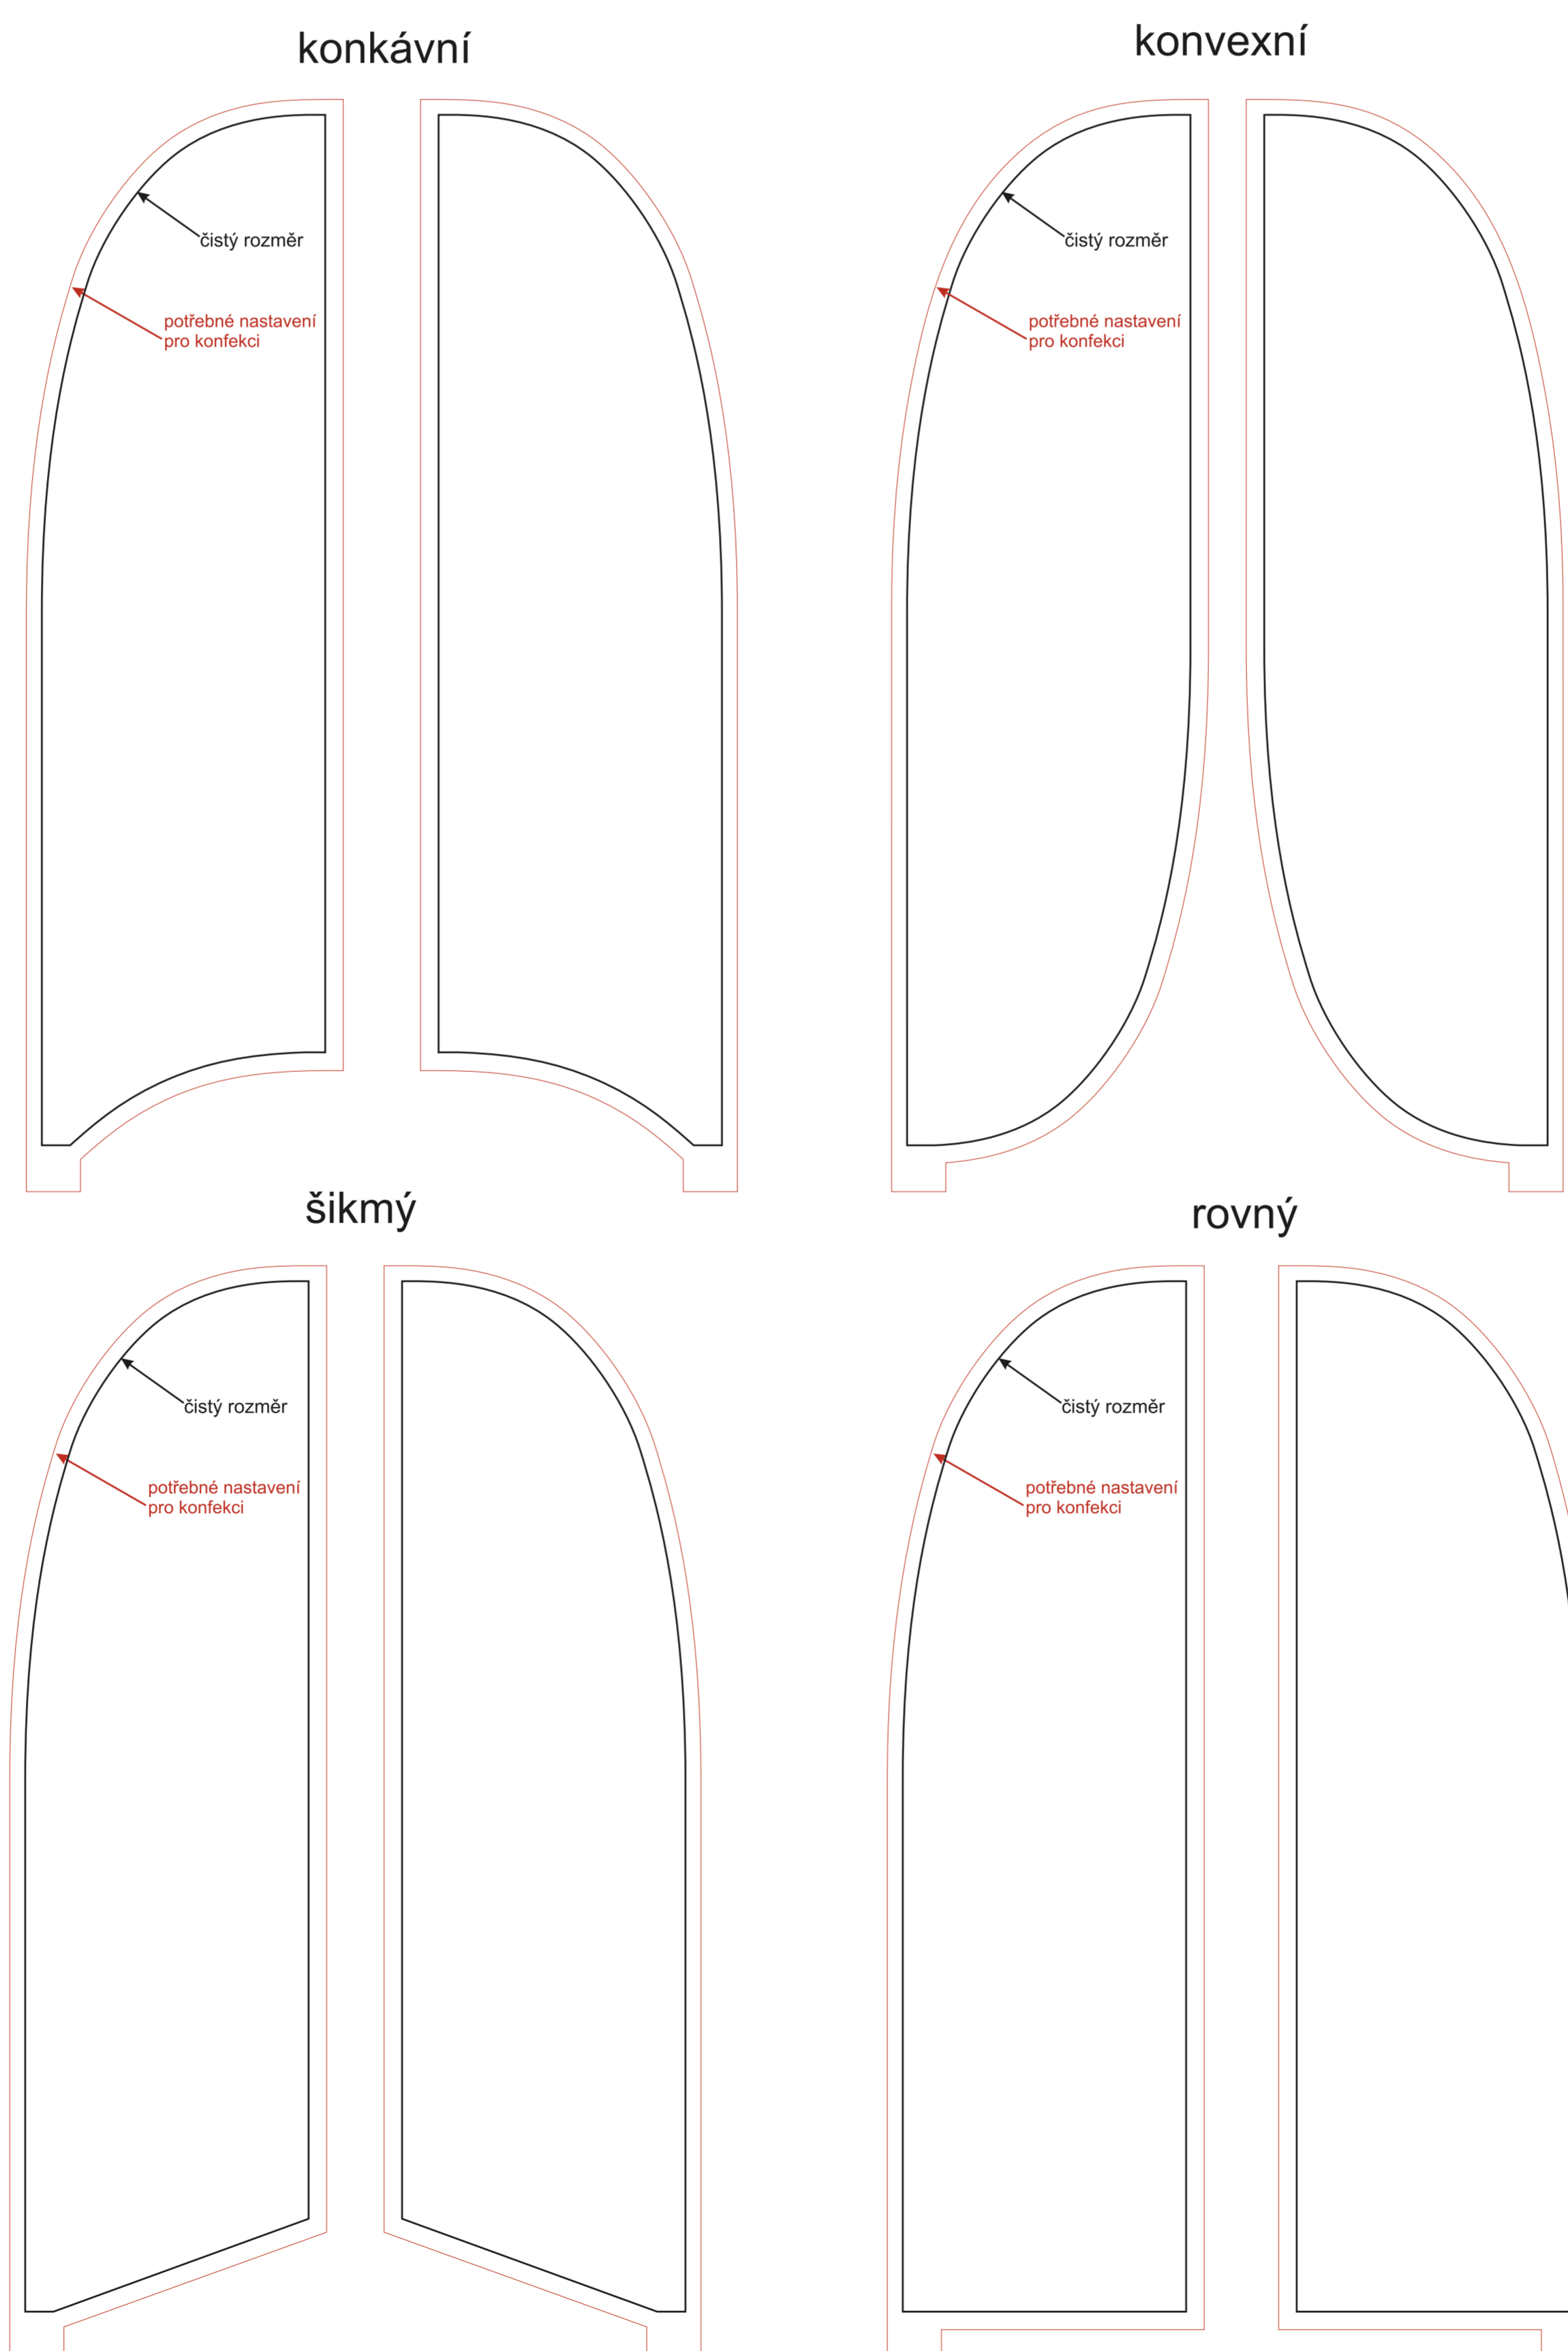

Muší křídlo vlajcí - Small - jednostranný tisk

Muší křídlo vlajcí - Small - oboustranný tisk

1:10

V případě nejasností kontaktujte grafické oddělení na email: grafika@vlajky.cz nebo na tel.: 481 629 094.