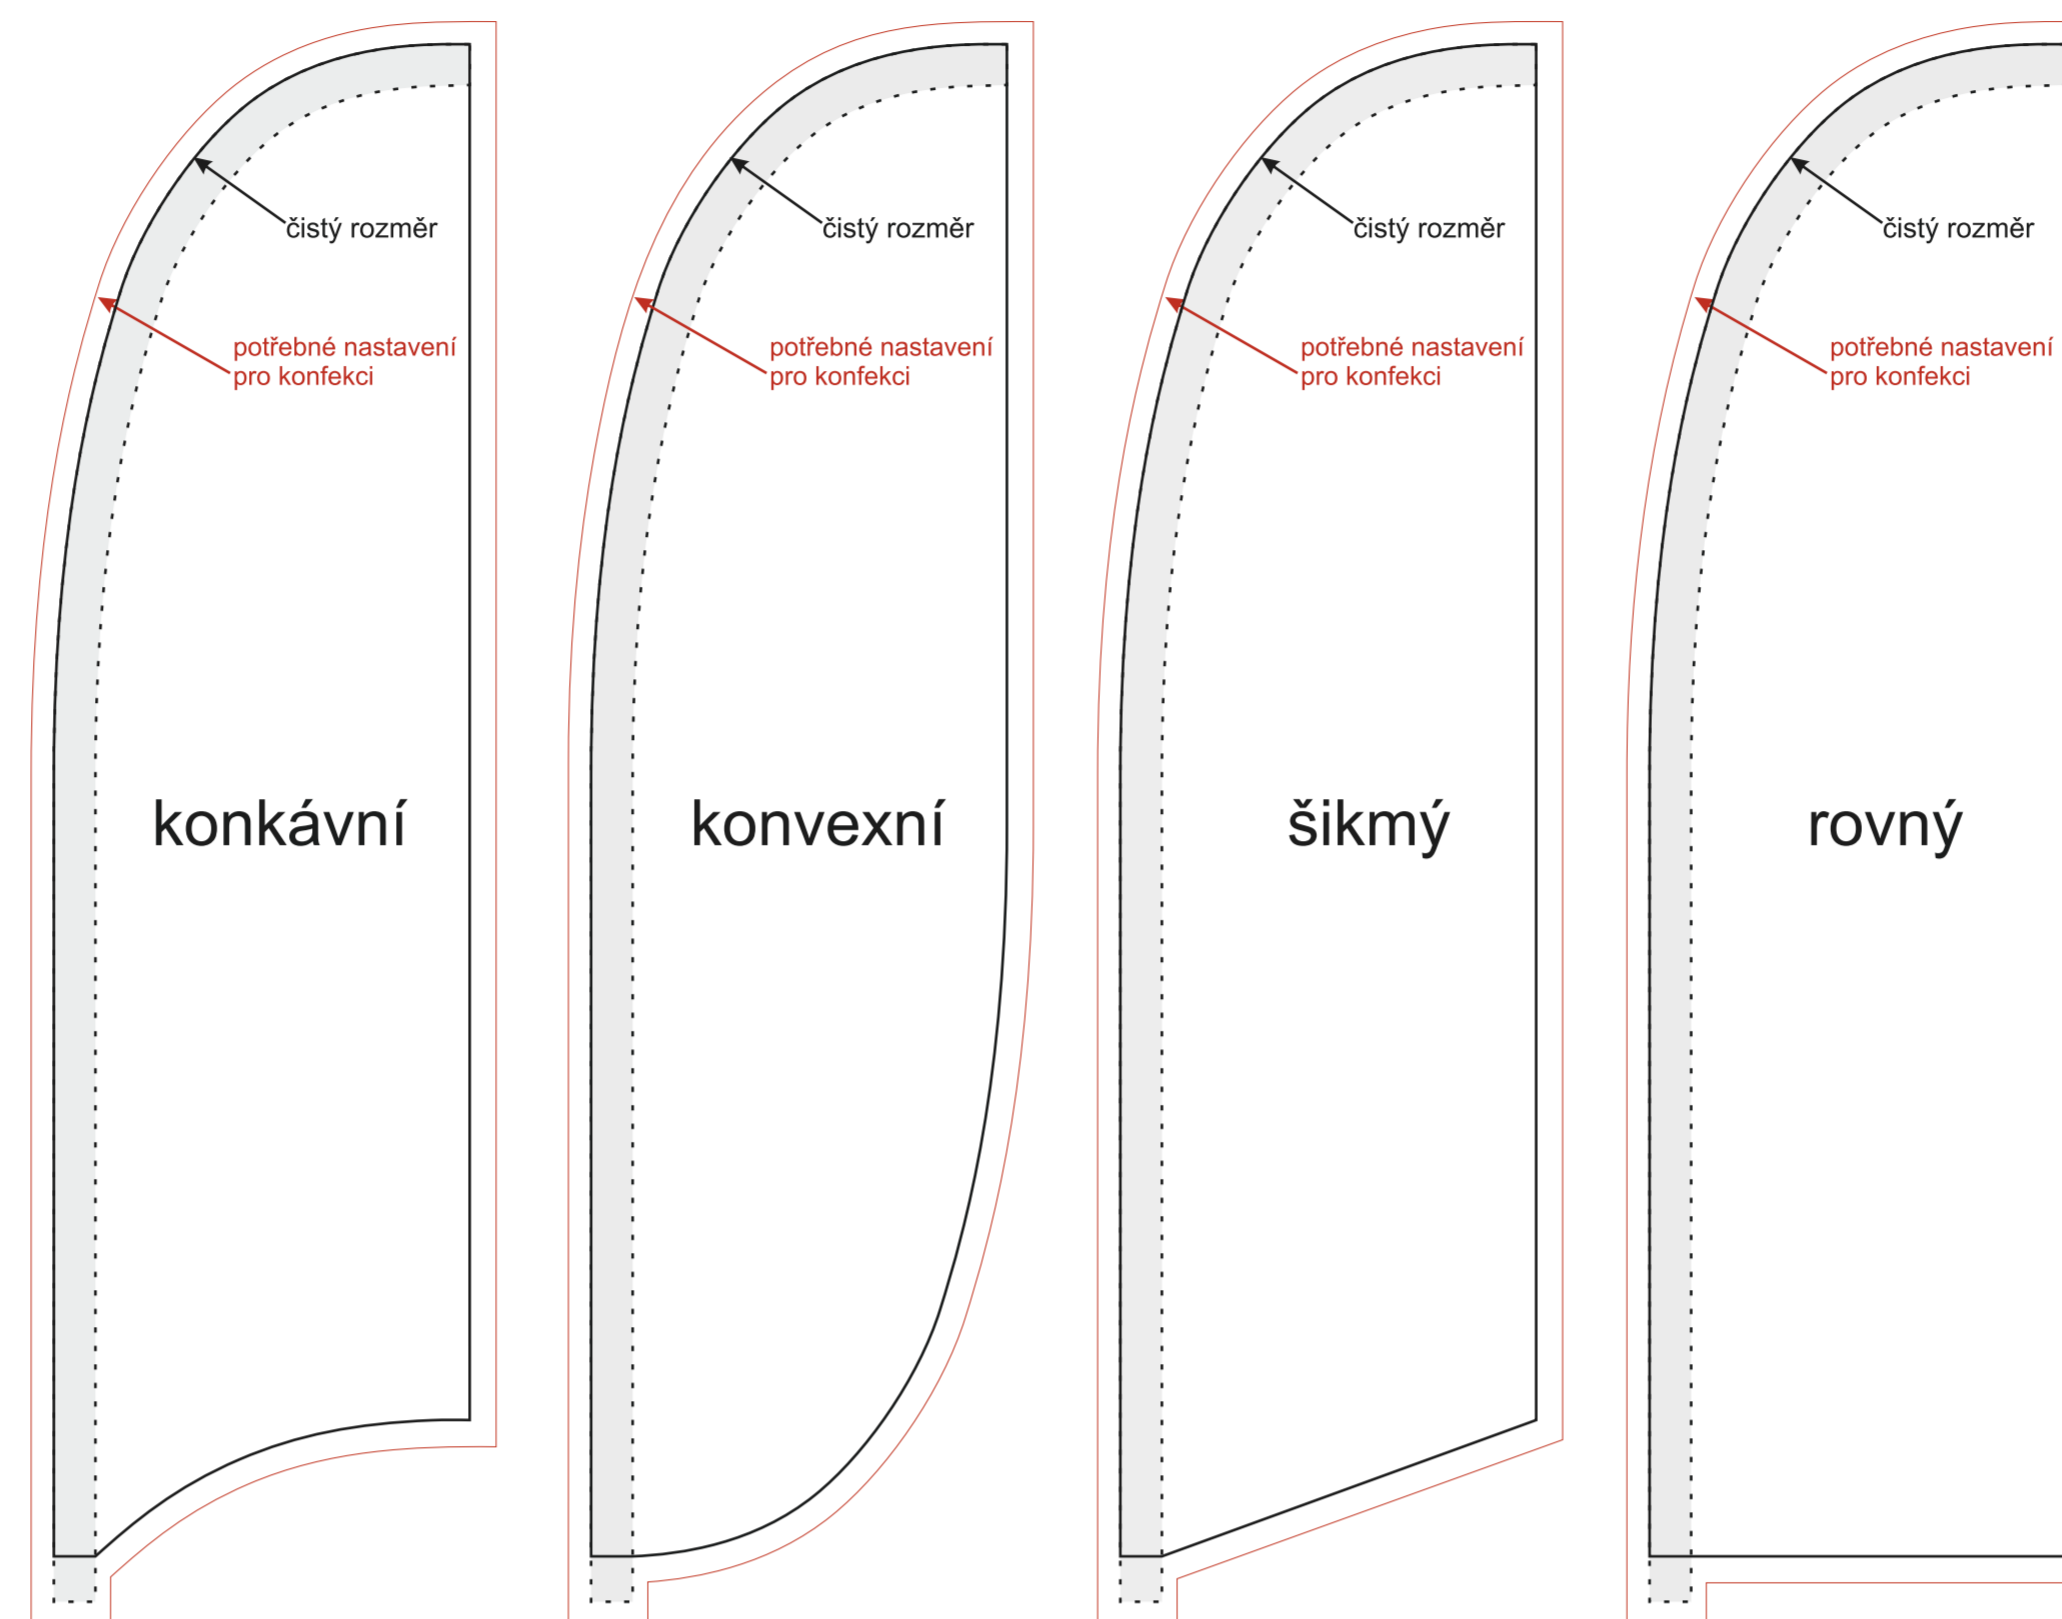

Muší křídlo vlajcí - Small - jednostranný tisk

Muší křídlo vlajcí - Small - oboustranný tisk

1:10

V případě nejasností kontaktujte grafické oddělení na email: grafika@vlajky.cz nebo na tel.: 481 629 094.