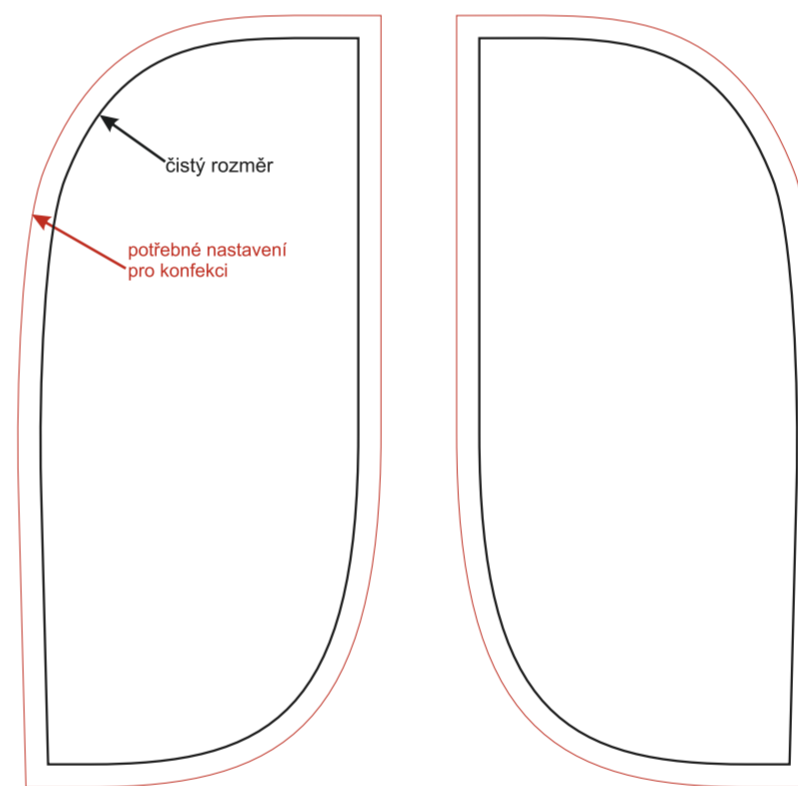

Muší křídlo vlajcí - Small XXS - jednostranný tisk

Muší křídlo vlajcí - Small XXS - oboustranný tisk

konkávní

konvexní

šikmý

rovný

1:10

V případě nejasností kontaktujte grafické oddělení na email: grafika@vlajky.cz nebo na tel.: 481 629 094.