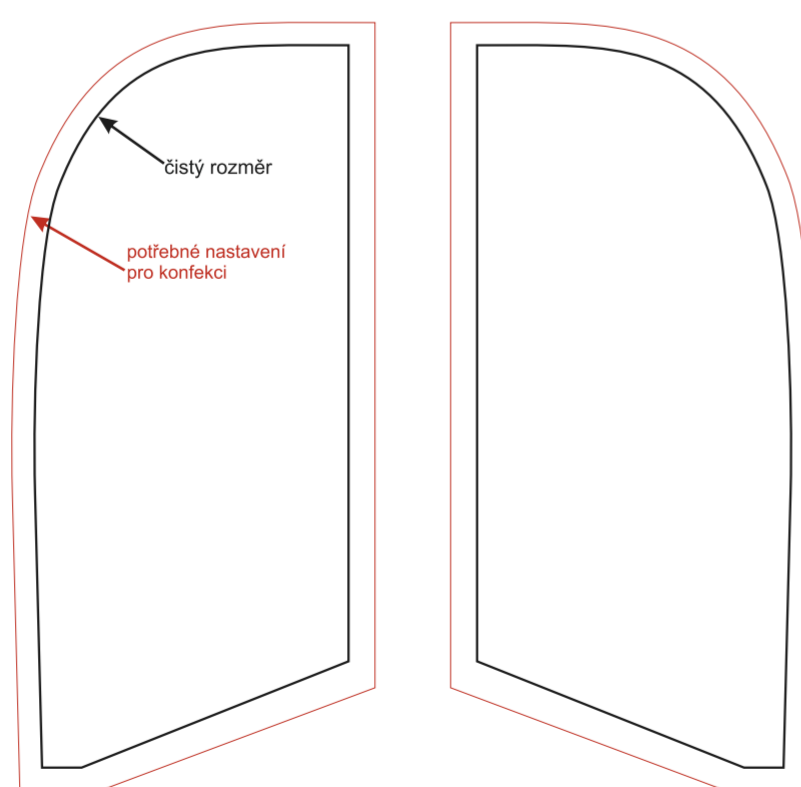

Muší křídlo vlajcí - Small XXS - jednostranný tisk

Muší křídlo vlajcí - Small XXS - oboustranný tisk

konkávní

konvexní

šikmý

rovný

1:10

V případě nejasností kontaktujte grafické oddělení na email: grafika@vlajky.cz nebo na tel.: 481 629 094.