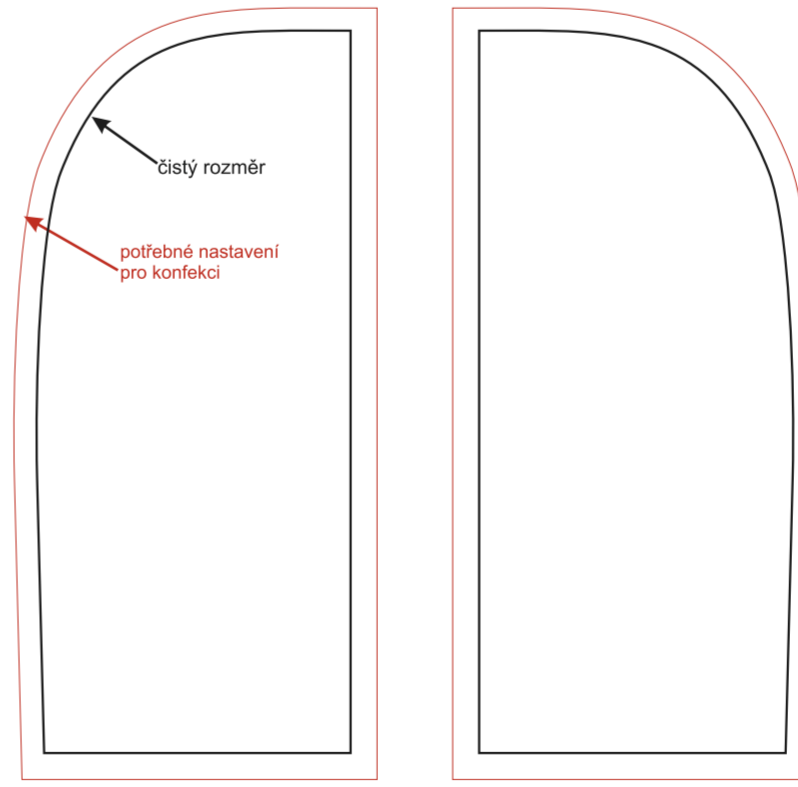

Muší křídlo vlajcí - Small XXS - jednostranný tisk

Muší křídlo vlajcí - Small XXS - oboustranný tisk

konkávní

konvexní

šikmý

rovný

1:10

V případě nejasností kontaktujte grafické oddělení na email: grafika@vlajky.cz nebo na tel.: 481 629 094.