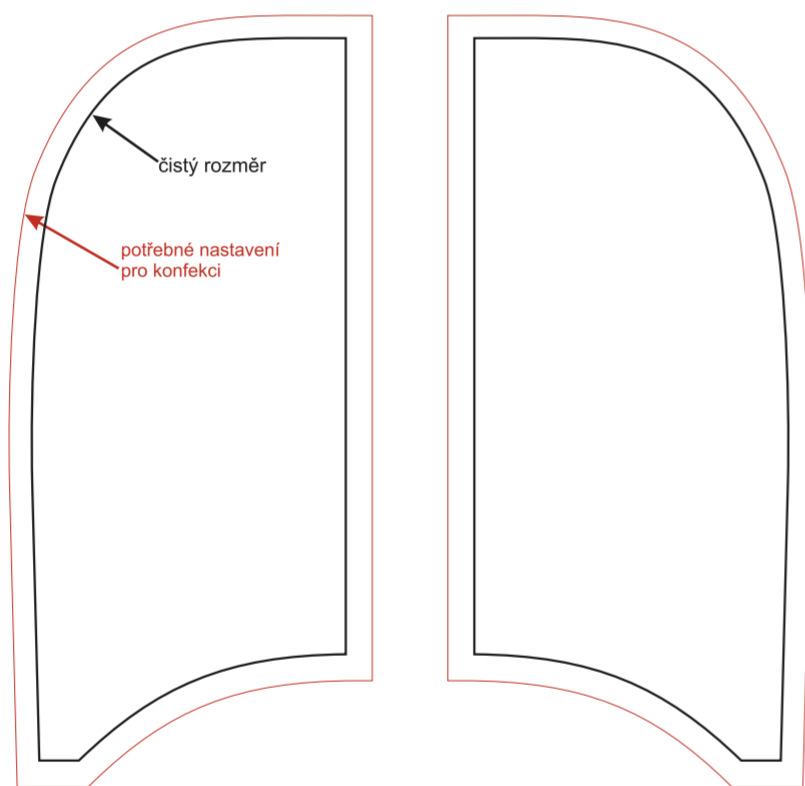

Muší křídlo vlajcí - Small XXS - jednostranný tisk

Muší křídlo vlajcí - Small XXS - oboustranný tisk

konkávní

konvexní

šikmý

rovný

1:10

V případě nejasností kontaktujte grafické oddělení na email: grafika@vlajky.cz nebo na tel.: 481 629 094.