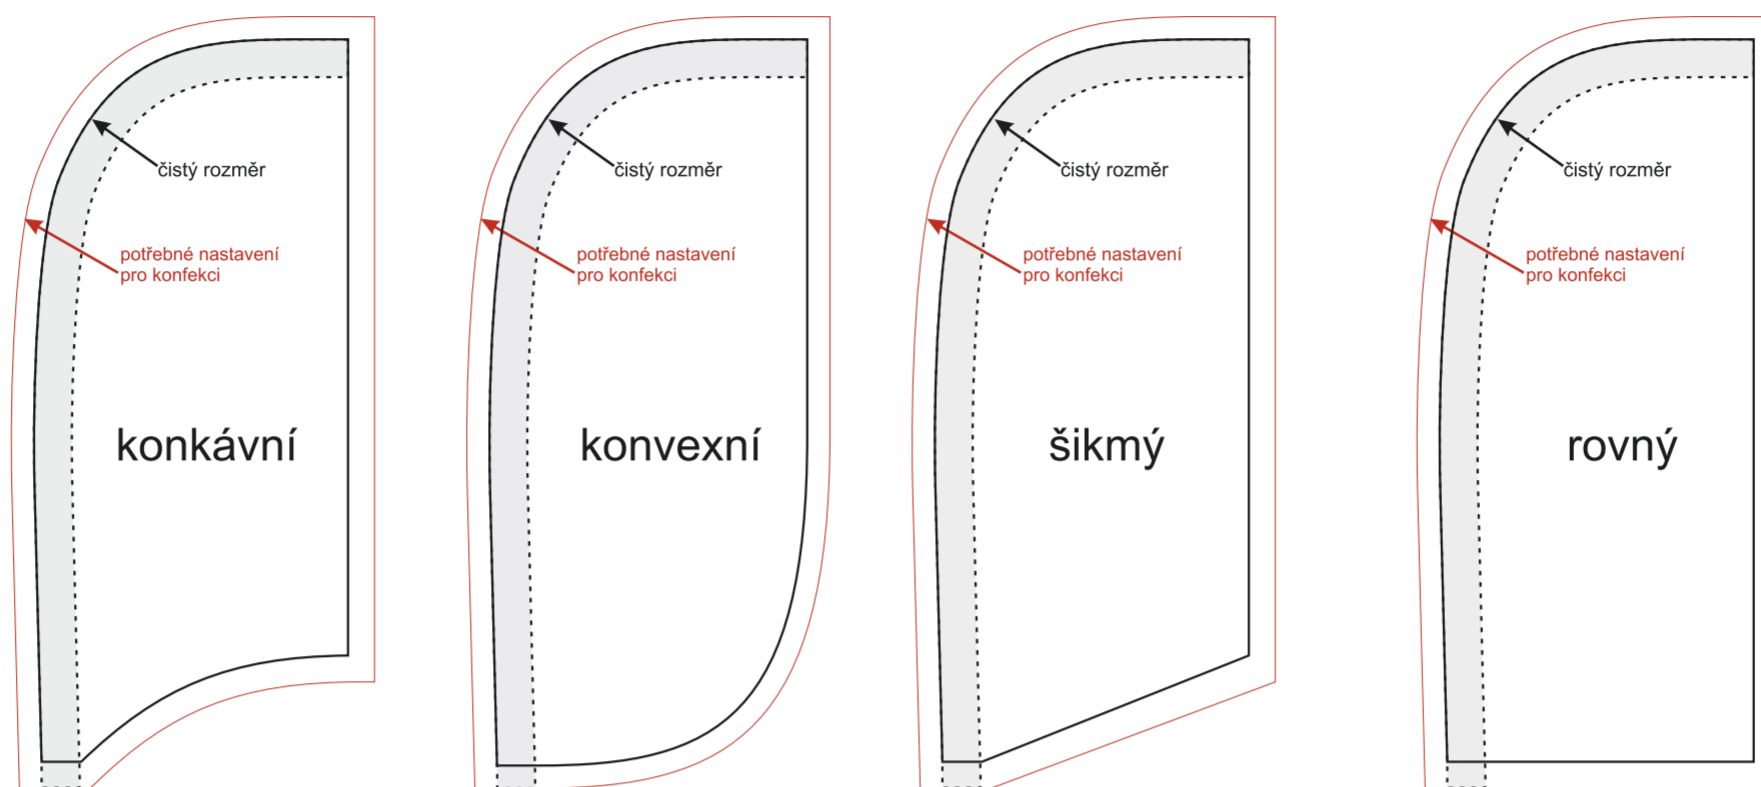

Muší křídlo vlajcí - Small XXS - jednostranný tisk

Muší křídlo vlajcí - Small XXS - oboustranný tisk

konkávní

konvexní

šikmý

rovný

1:10

V případě nejasností kontaktujte grafické oddělení na email: grafika@vlajky.cz nebo na tel.: 481 629 094.