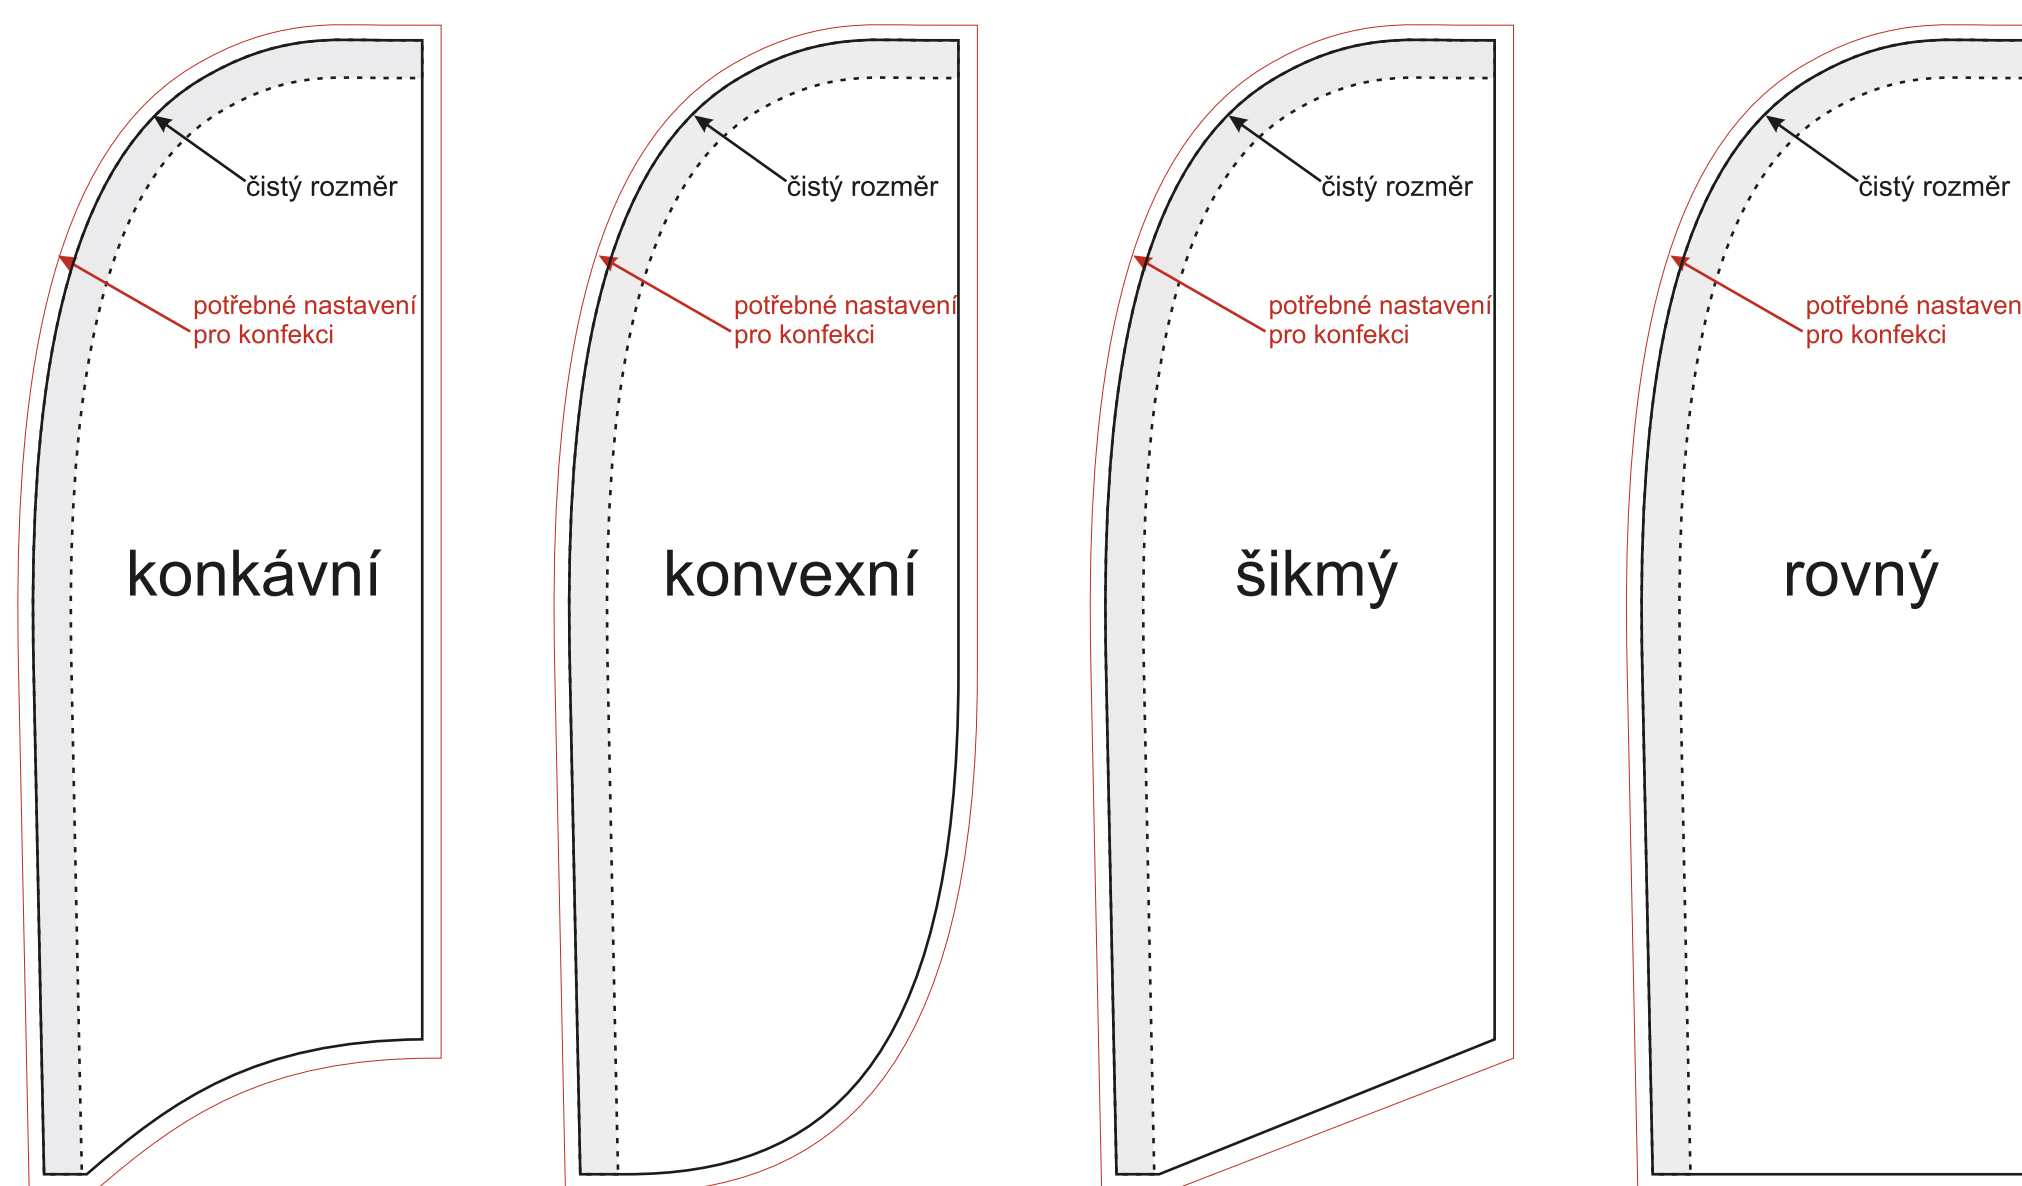

Muší křídlo vlajcí - Small XS - jednostranný tisk

Muší křídlo vlajcí - Small XS - oboustranný tisk

1:10

V případě nejasností kontaktujte grafické oddělení na email: grafika@vlajky.cz nebo na tel.: 481 629 094.