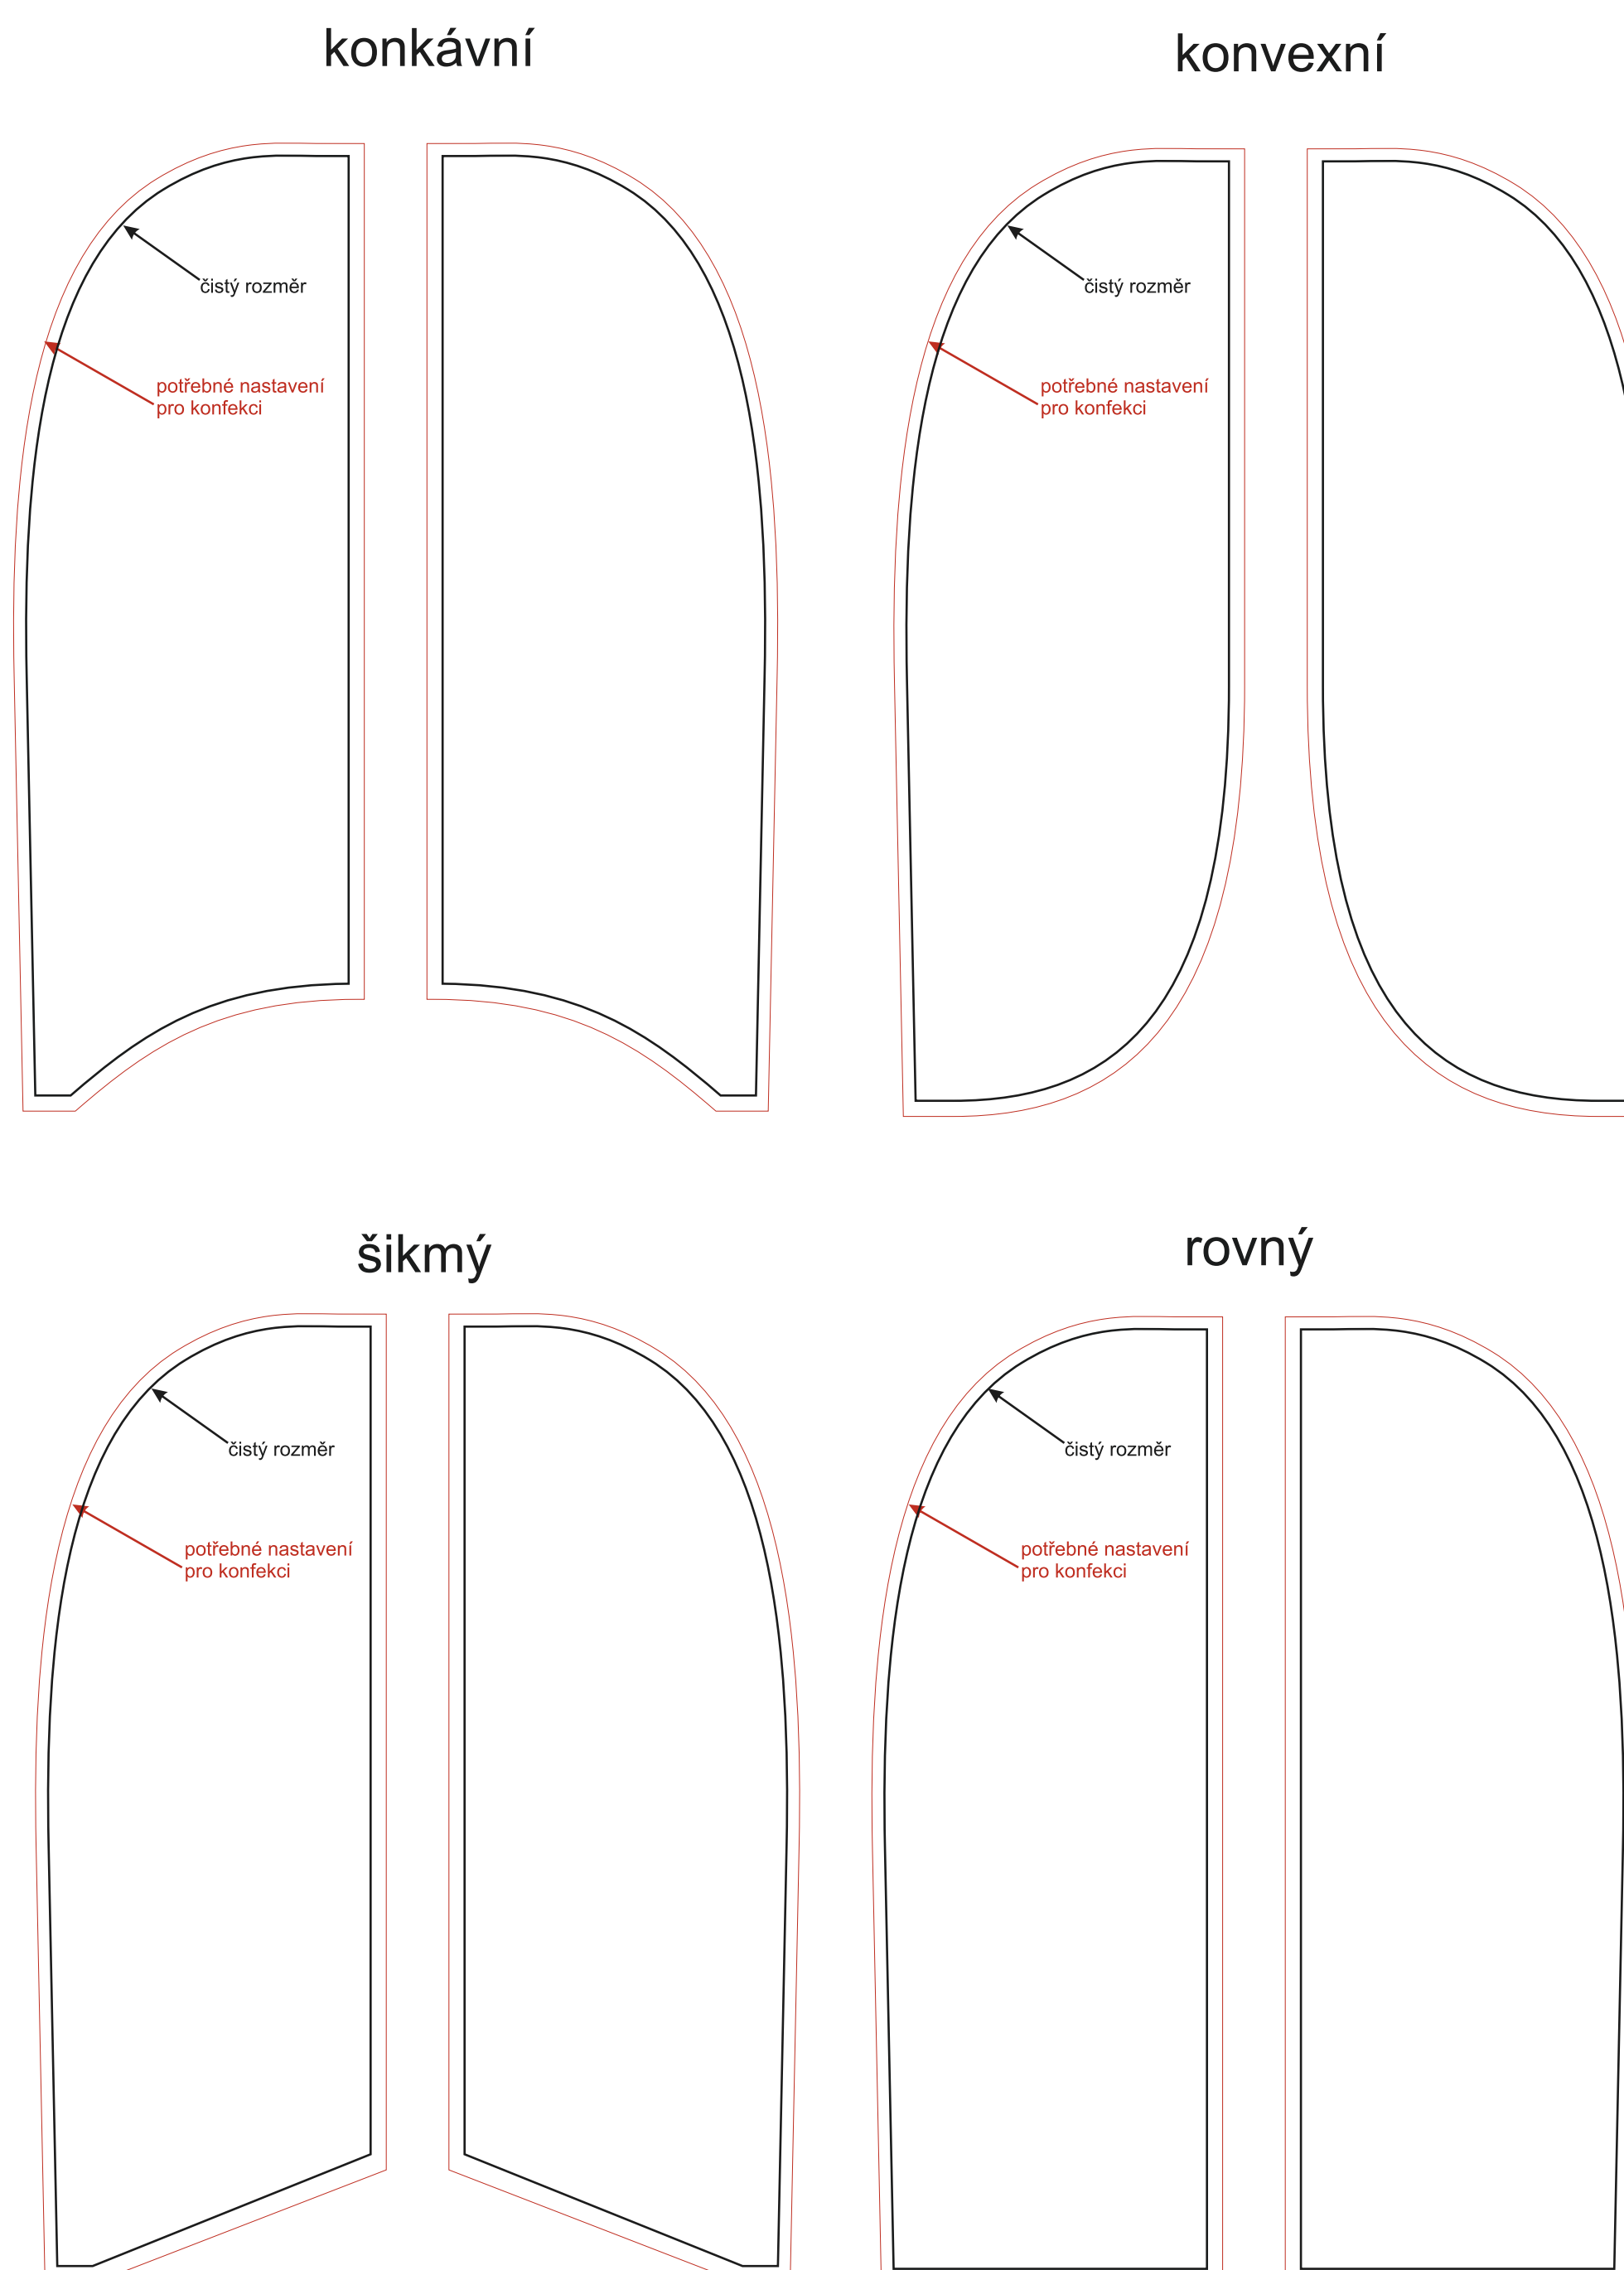

Muší křídlo vlajcí - Small XS - jednostranný tisk

Muší křídlo vlajcí - Small XS - oboustranný tisk

1:10

V případě nejasností kontaktujte grafické oddělení na email: grafika@vlajky.cz nebo na tel.: 481 629 094.