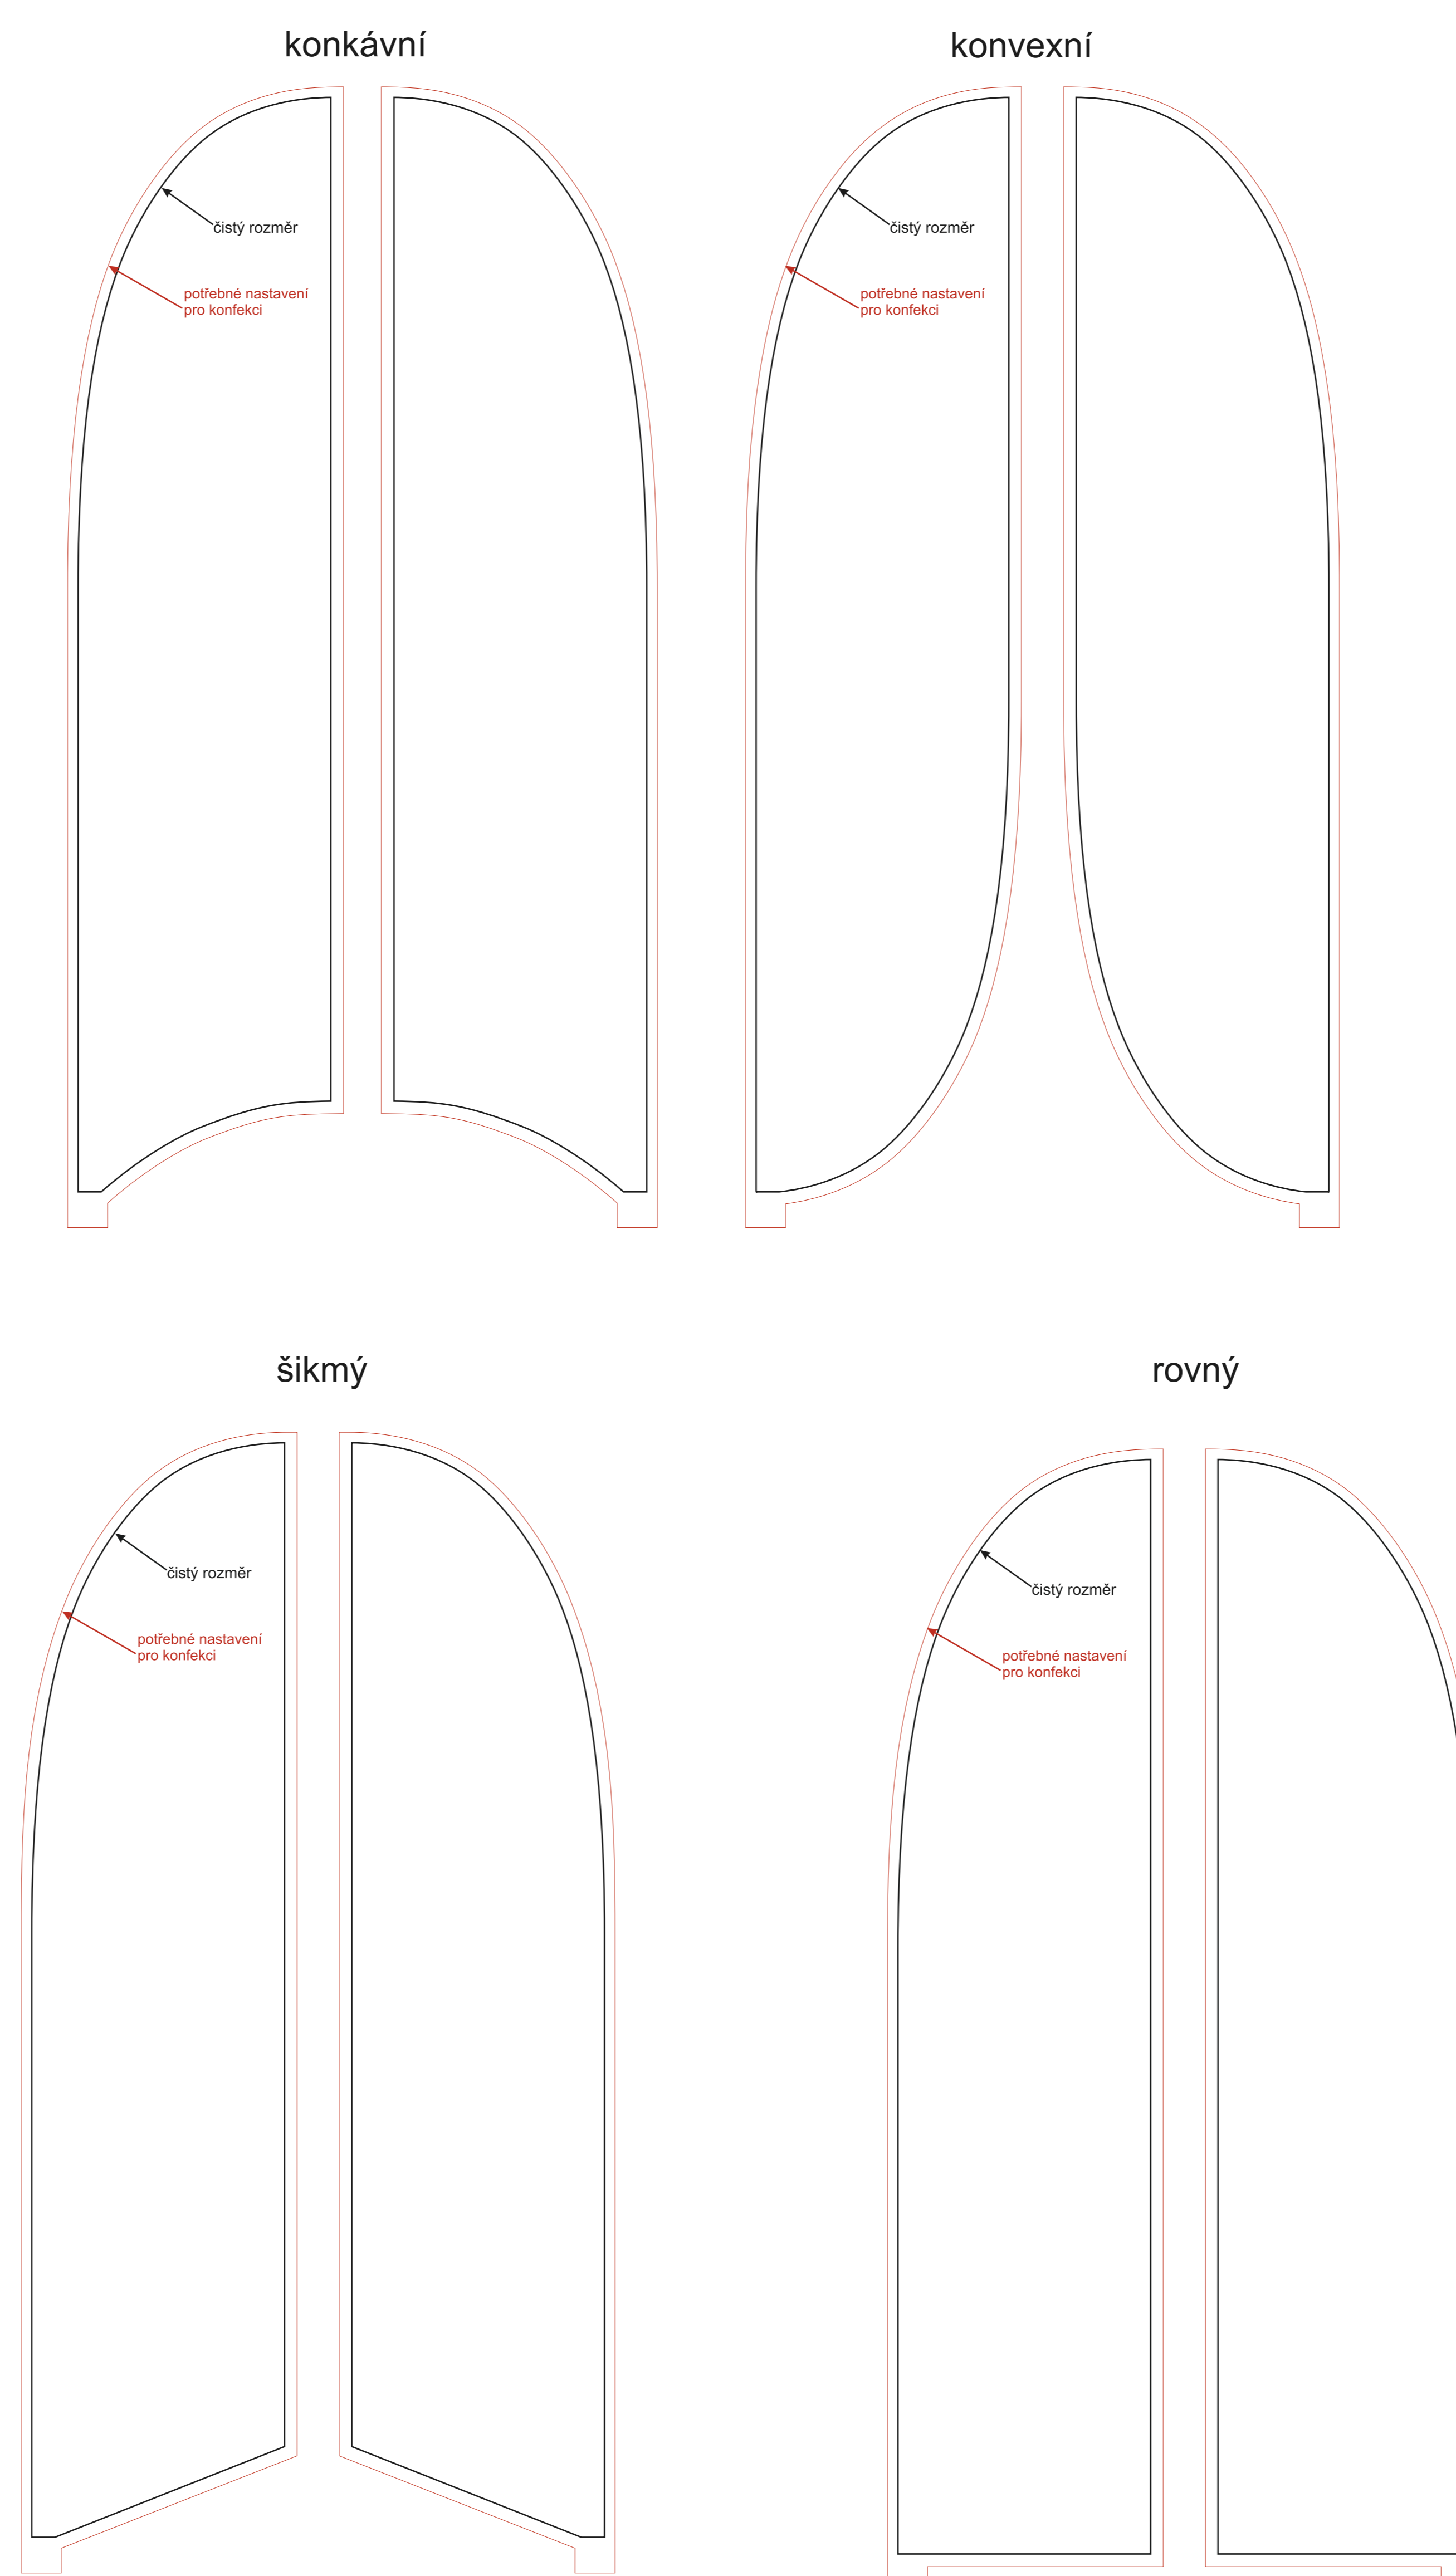

Muší křídlo vlajcí - Medium - oboustranný tisk

1:10

V případě nejasností kontaktujte grafické oddělení na email: grafika@vlajky.cz nebo na tel.: 481 629 094.