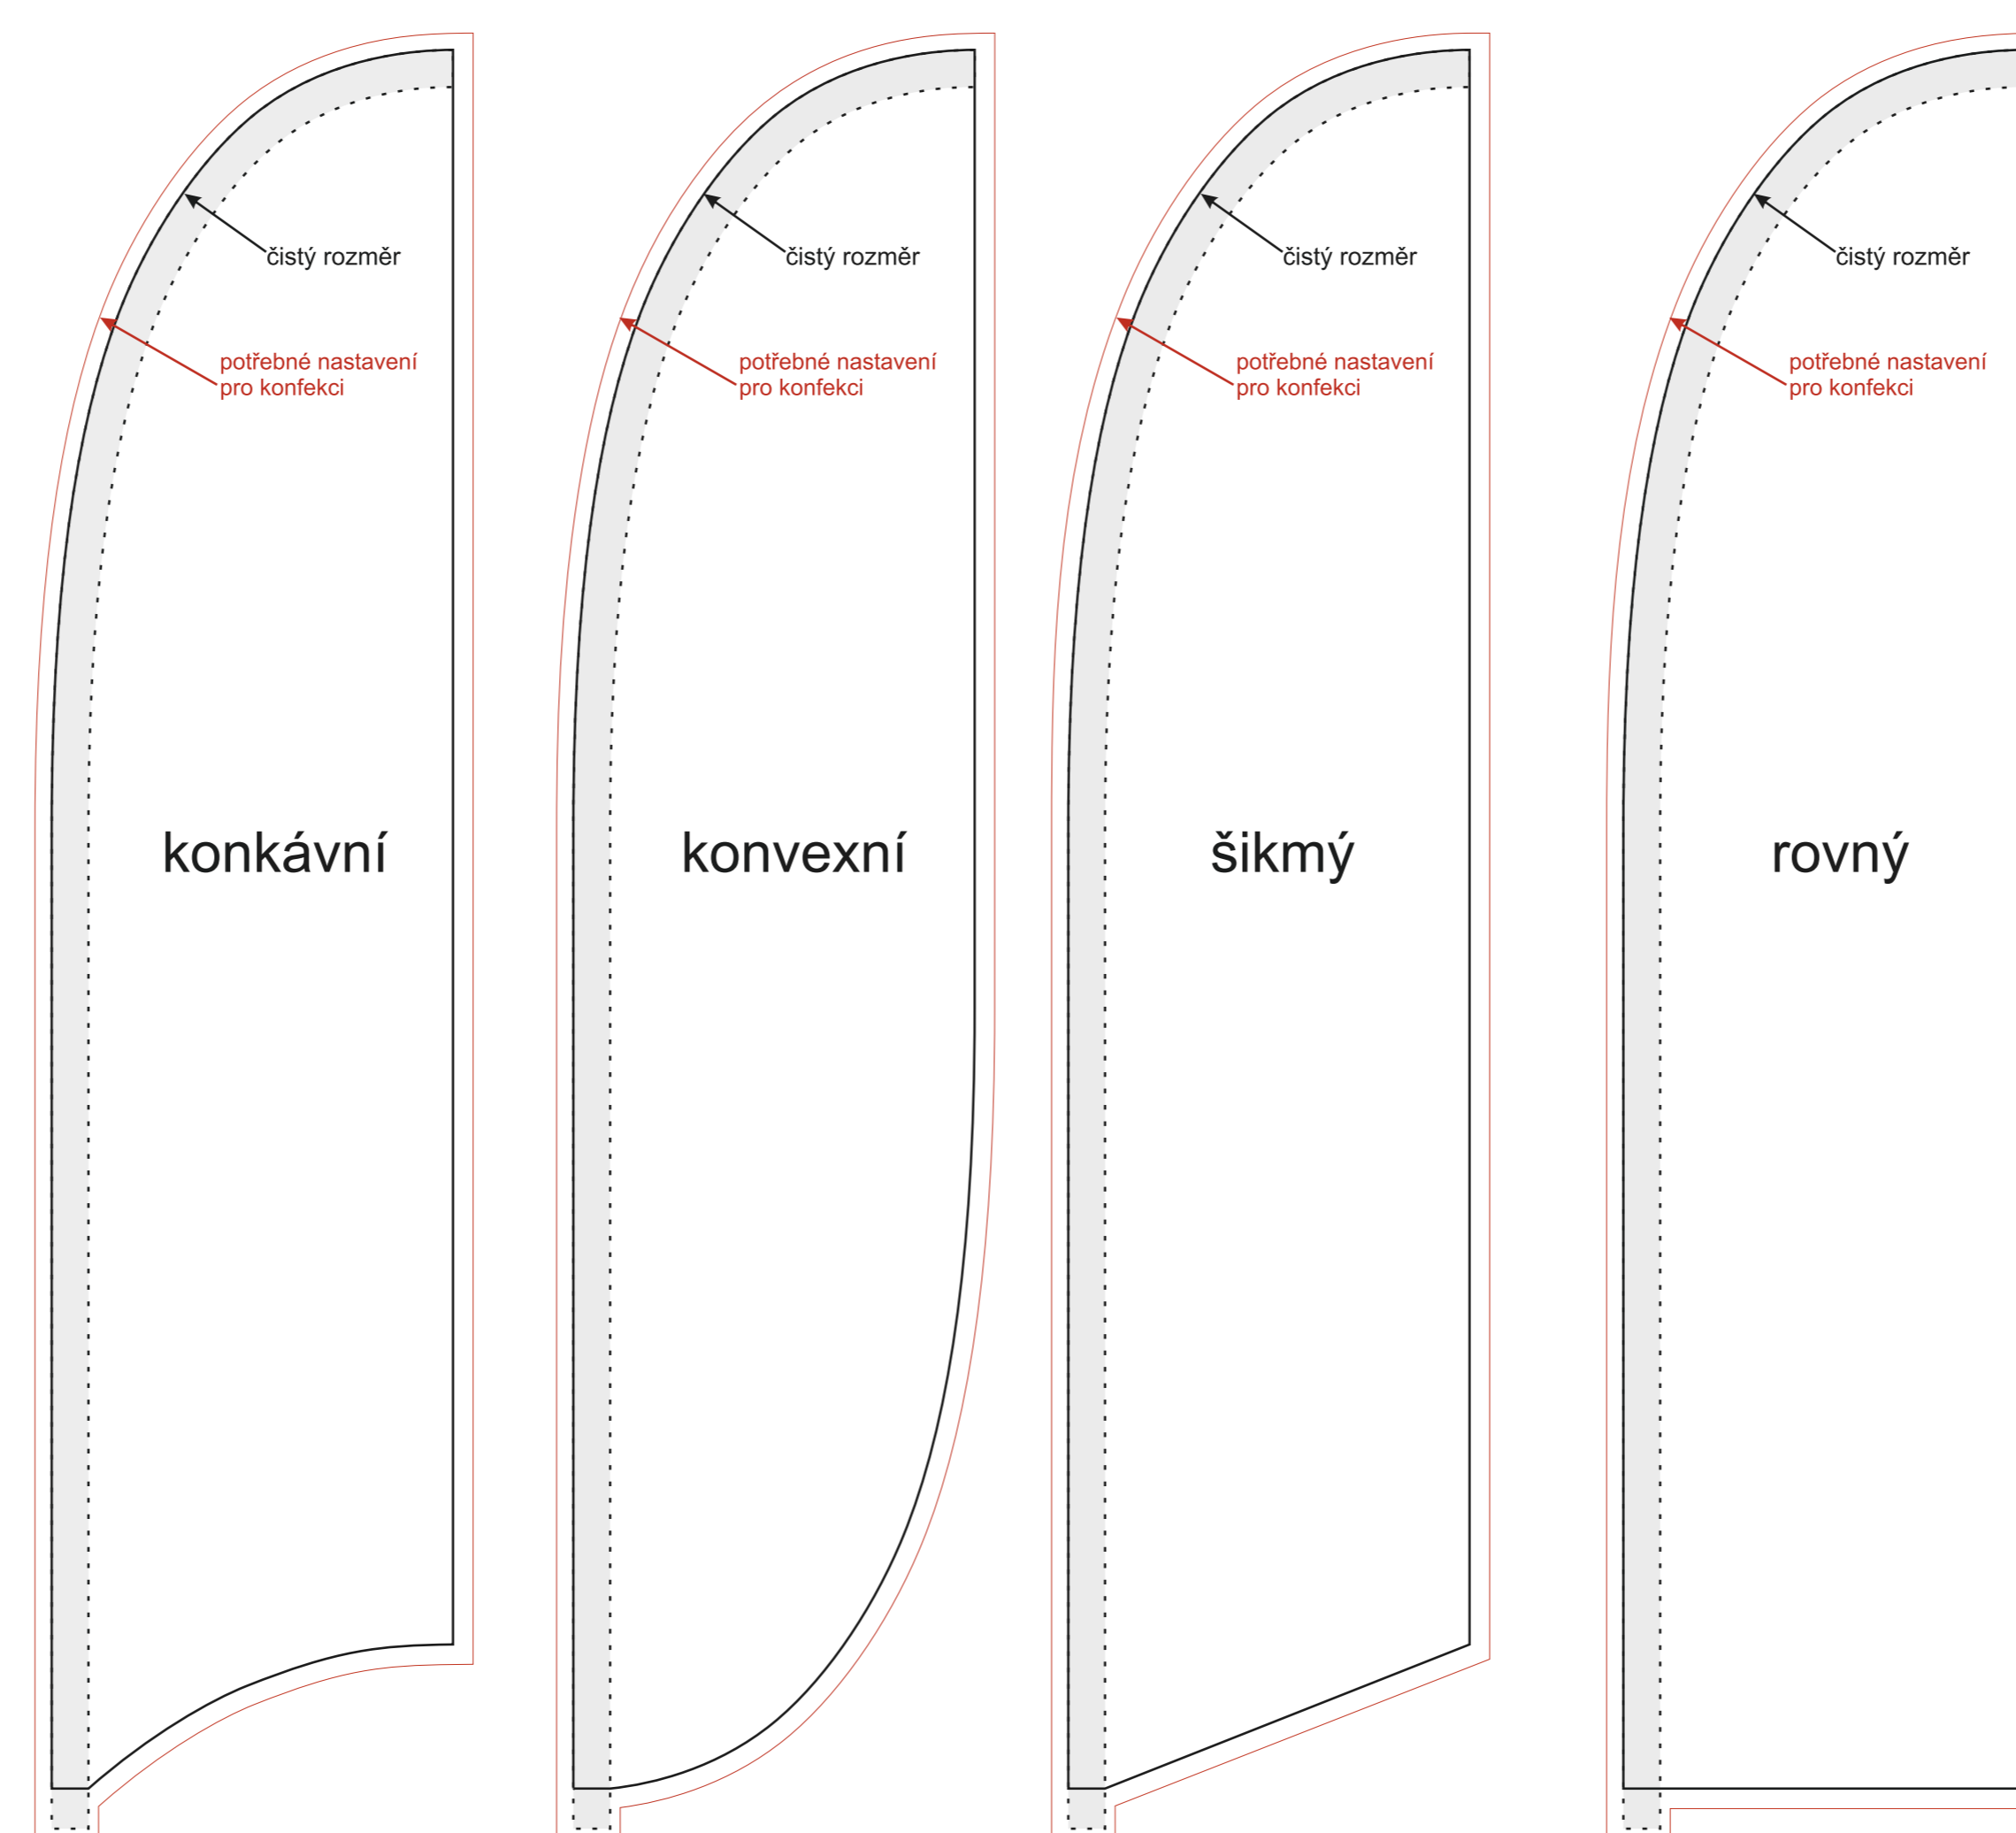

## Muší křídlo vlajcí - Medium - jednostranný tisk

## Muší křídlo vlajcí - Medium - oboustranný tisk

1:10

V případě nejasností kontaktujte grafické oddělení na email: [grafika@vlajky.cz](mailto:grafika@vlajky.cz) nebo na tel.: 481 629 094.