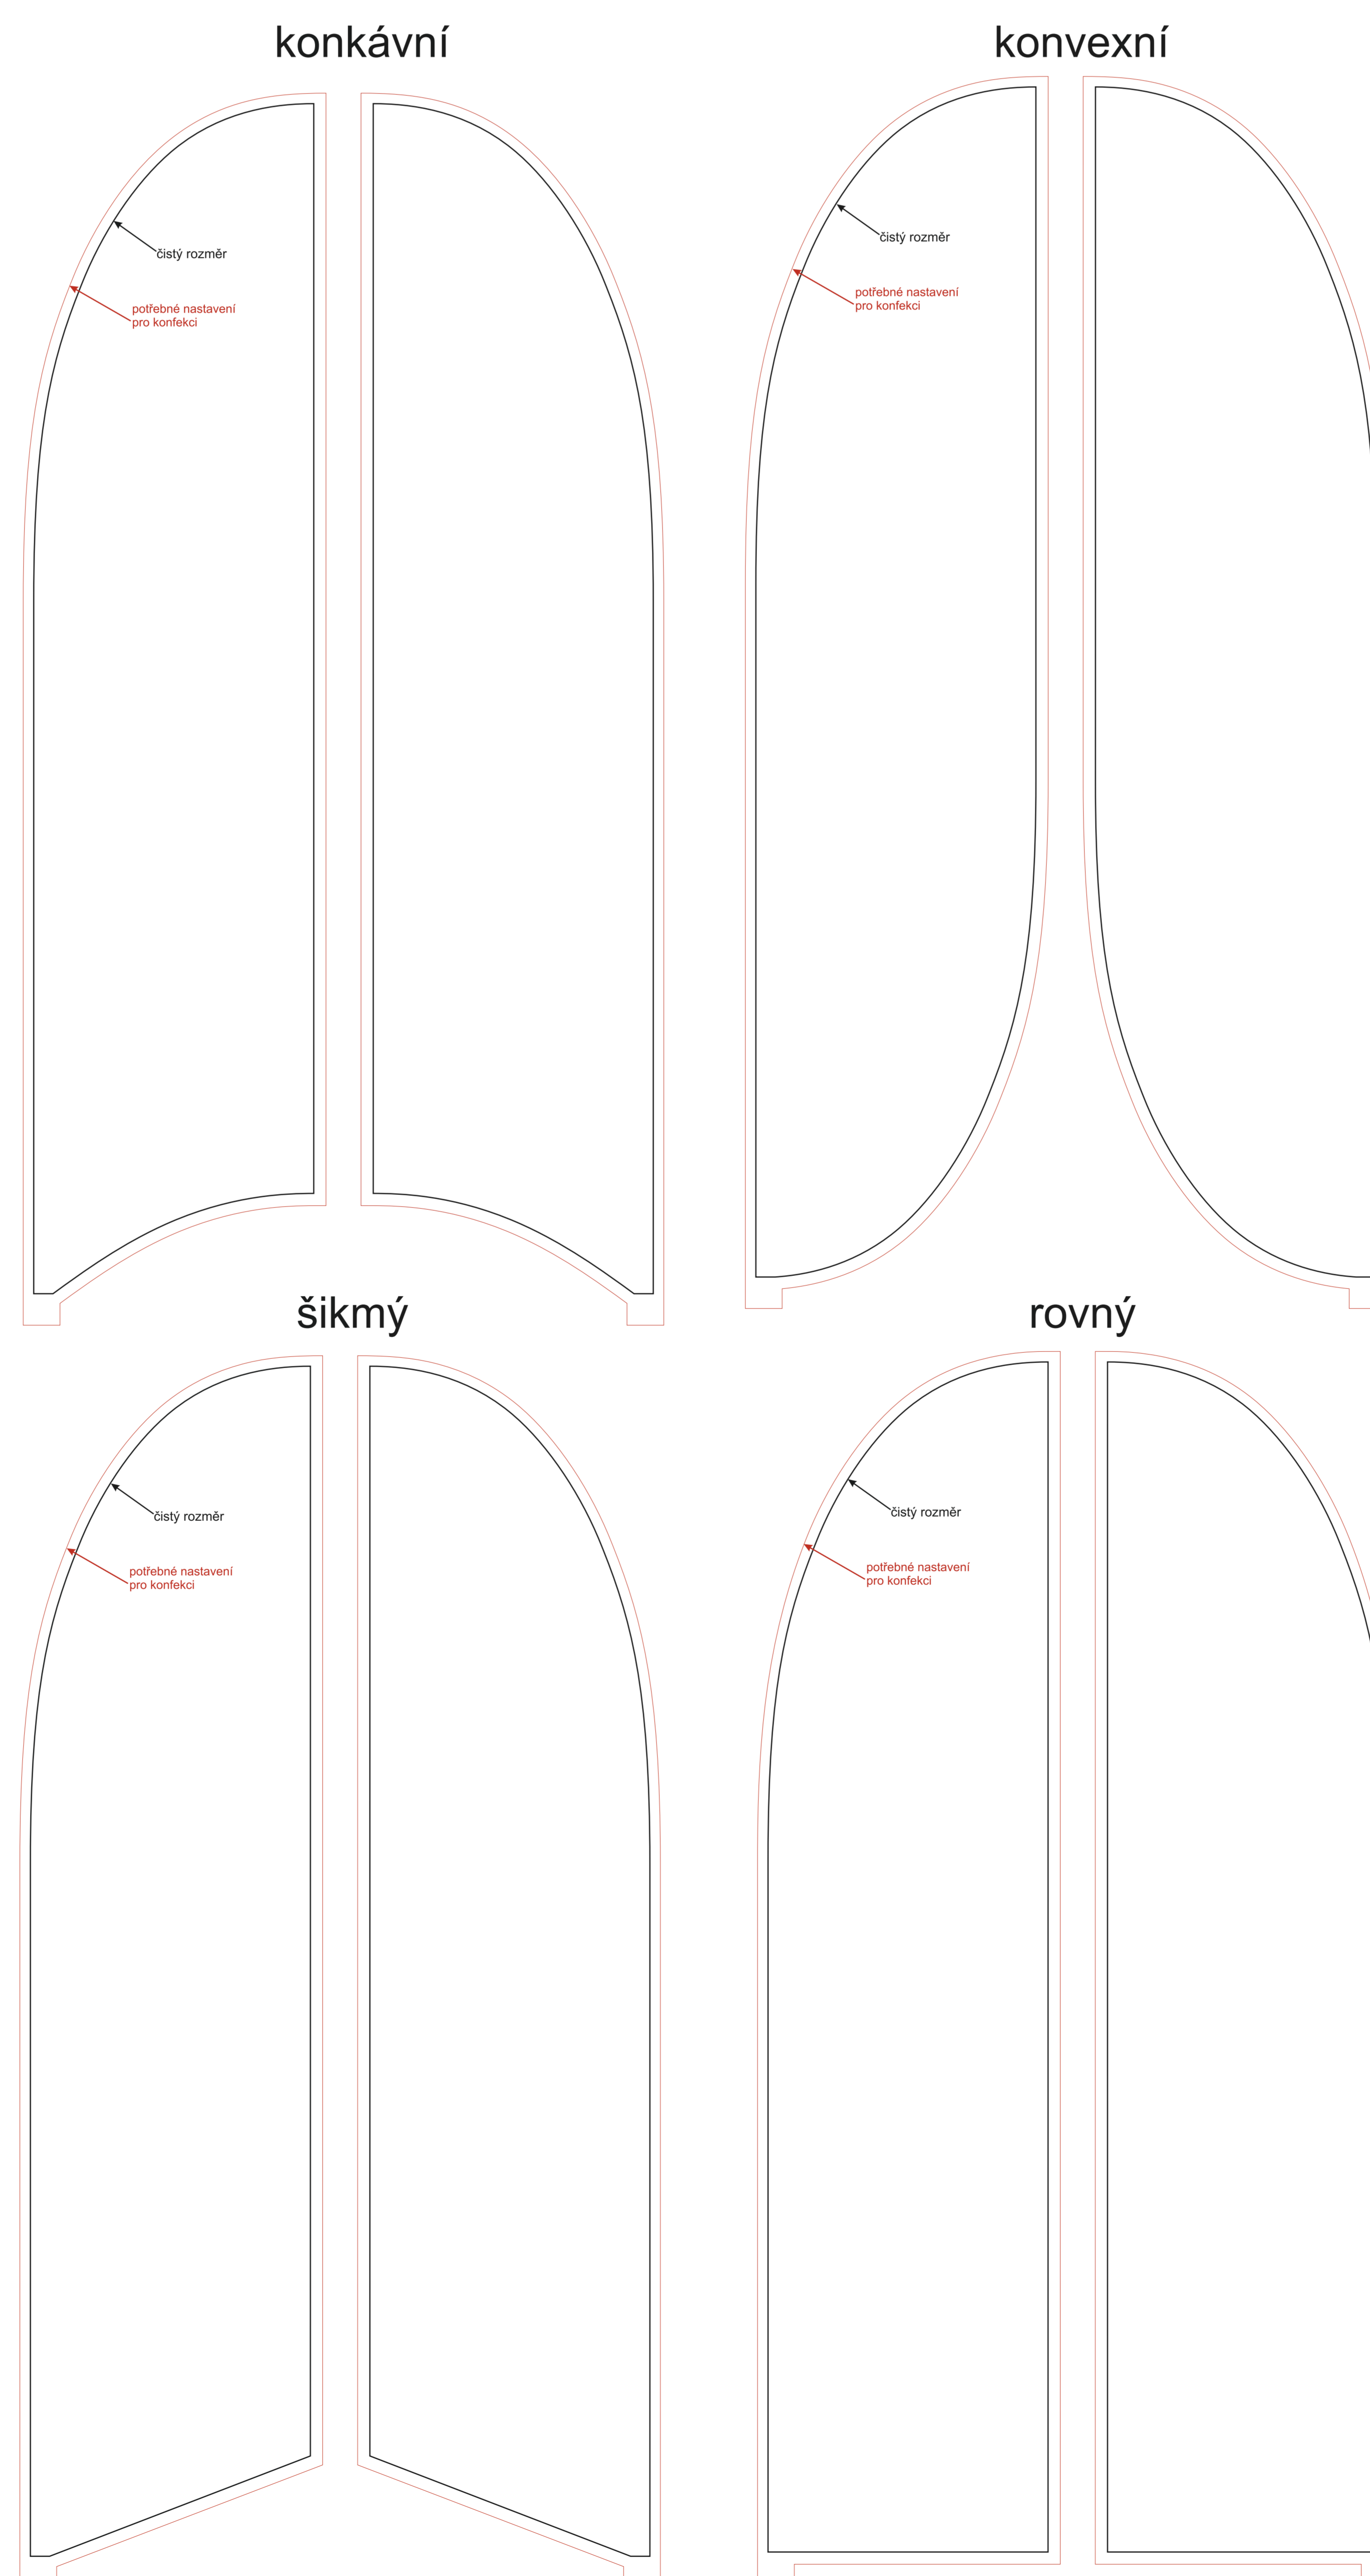

Muší křídlo vlajcí - Large - jednostranný tisk

Muší křídlo vlajcí - Large - oboustranný tisk

1:10

V případě nejasností kontaktujte grafické oddělení na email: grafika@vlajky.cz nebo na tel.: 481 629 094.