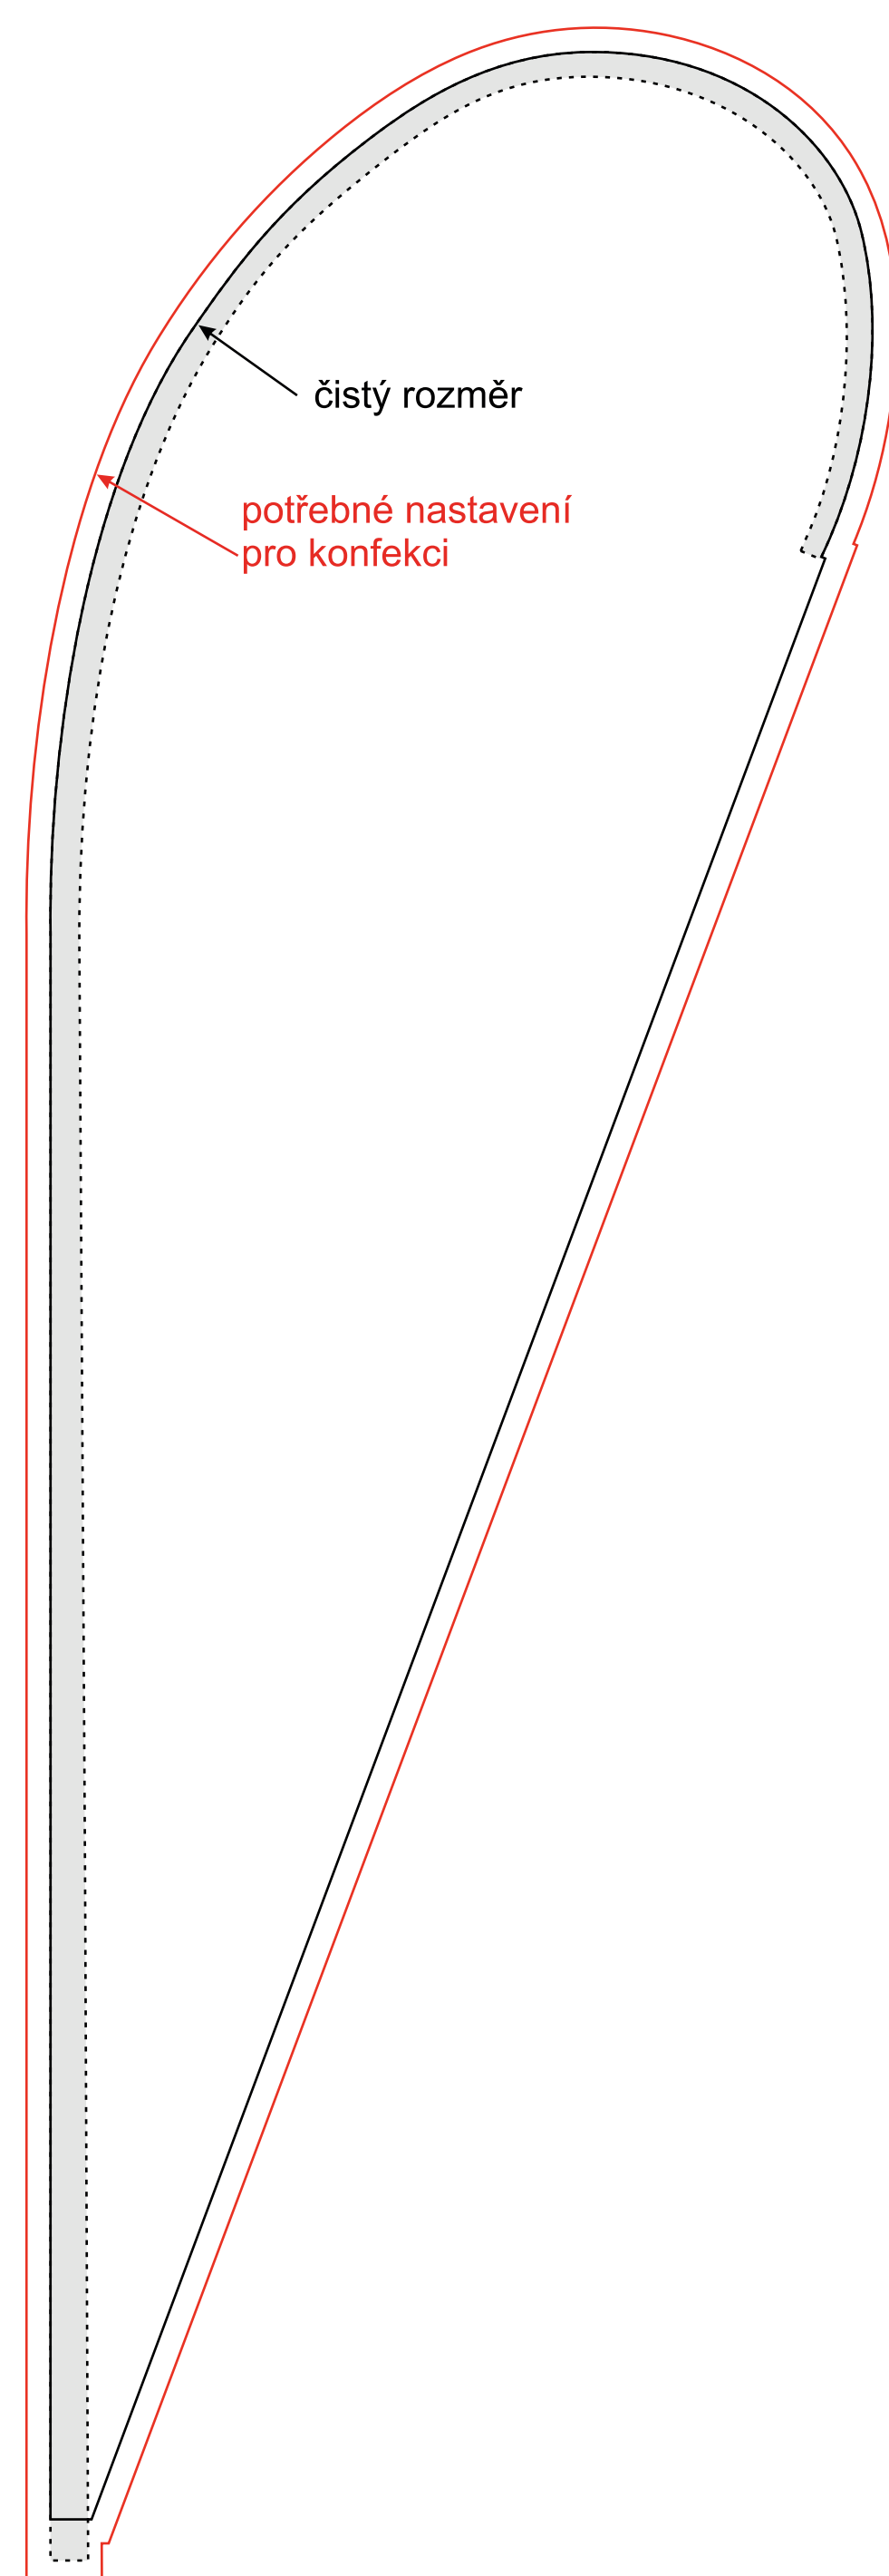

INTERFLAG®

Muší křídlo - X-Large - jednostranný tisk

Muší křídlo - X-Large - oboustranný tisk

1:10

V případě nejasností kontaktujte grafické oddělení na email: grafika@vlajky.cz nebo na tel.: 481 629 094.