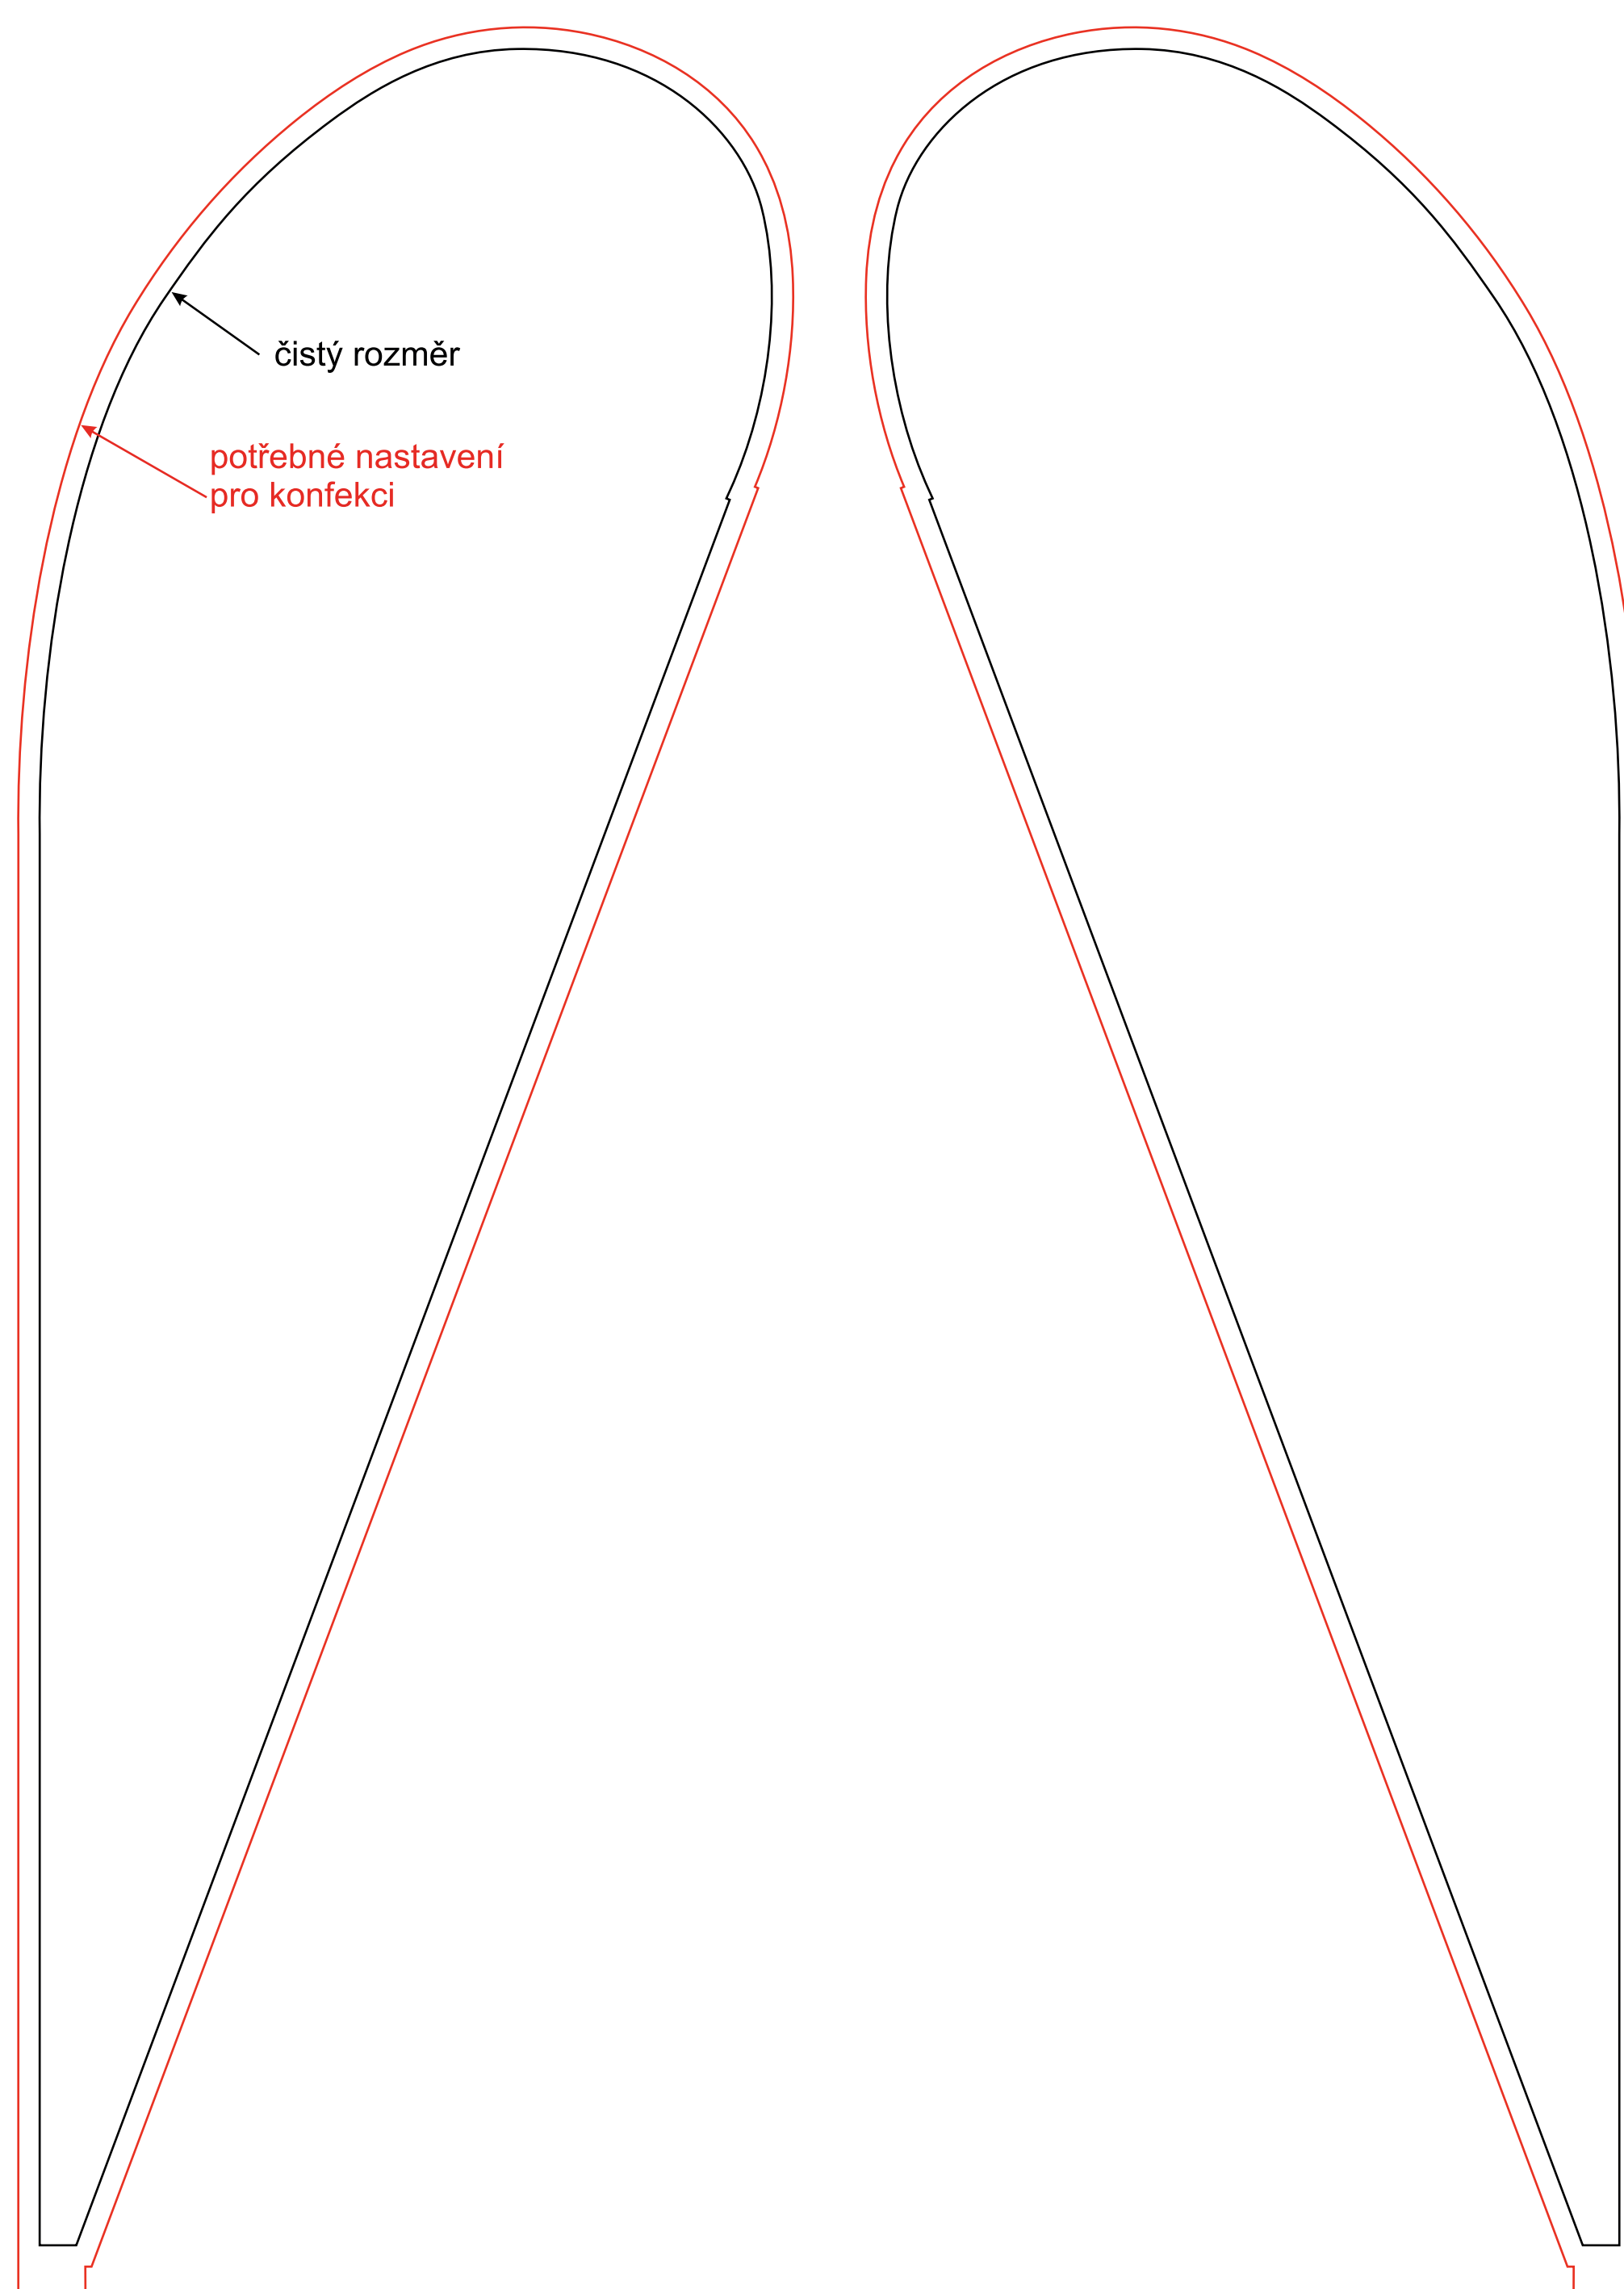

INTERFLAG®

Muší křídlo - X-Large - jednostranný tisk

Muší křídlo - X-Large - oboustranný tisk

1:10

V případě nejasností kontaktujte grafické oddělení na email: grafika@vlajky.cz nebo na tel.: 481 629 094.