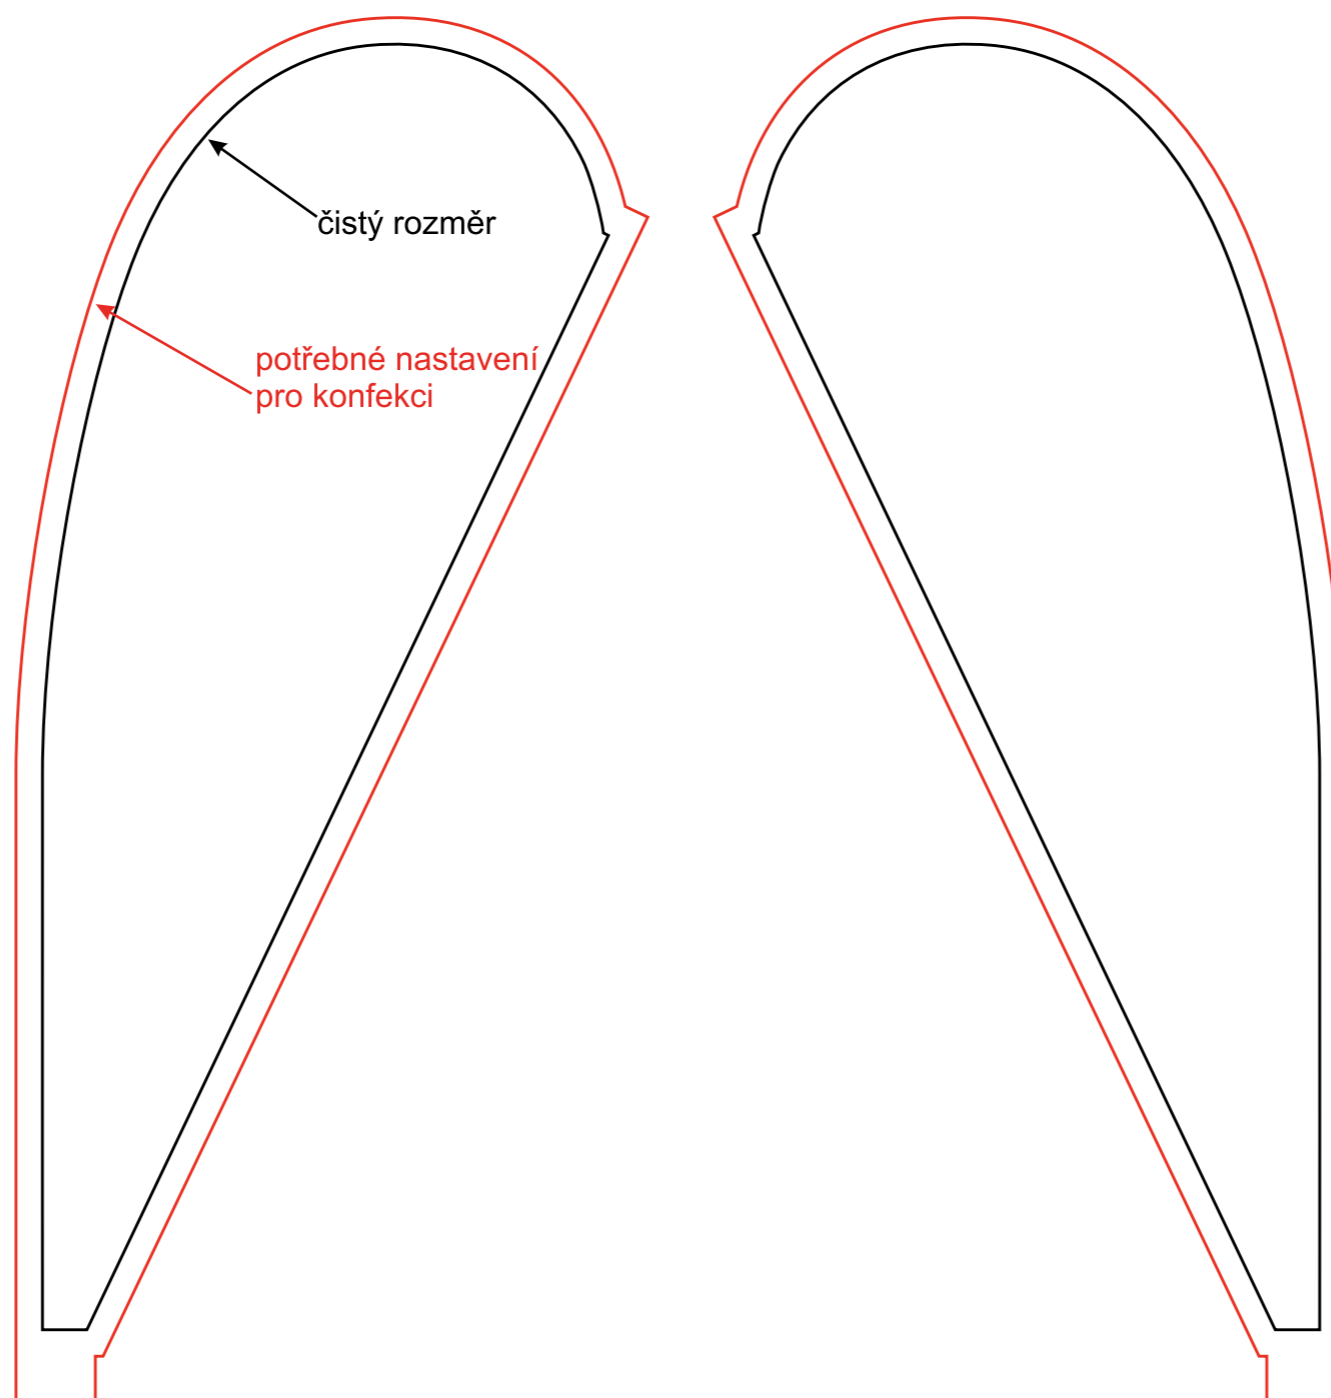

INTERFLAG®

Muší křídlo - Small - jednostranný tisk

1:10

Muší křídlo - Small - oboustranný tisk

1:10

V případě nejasností kontaktujte grafické oddělení na email: grafika@vlajky.cz nebo na tel.: 481 629 094.