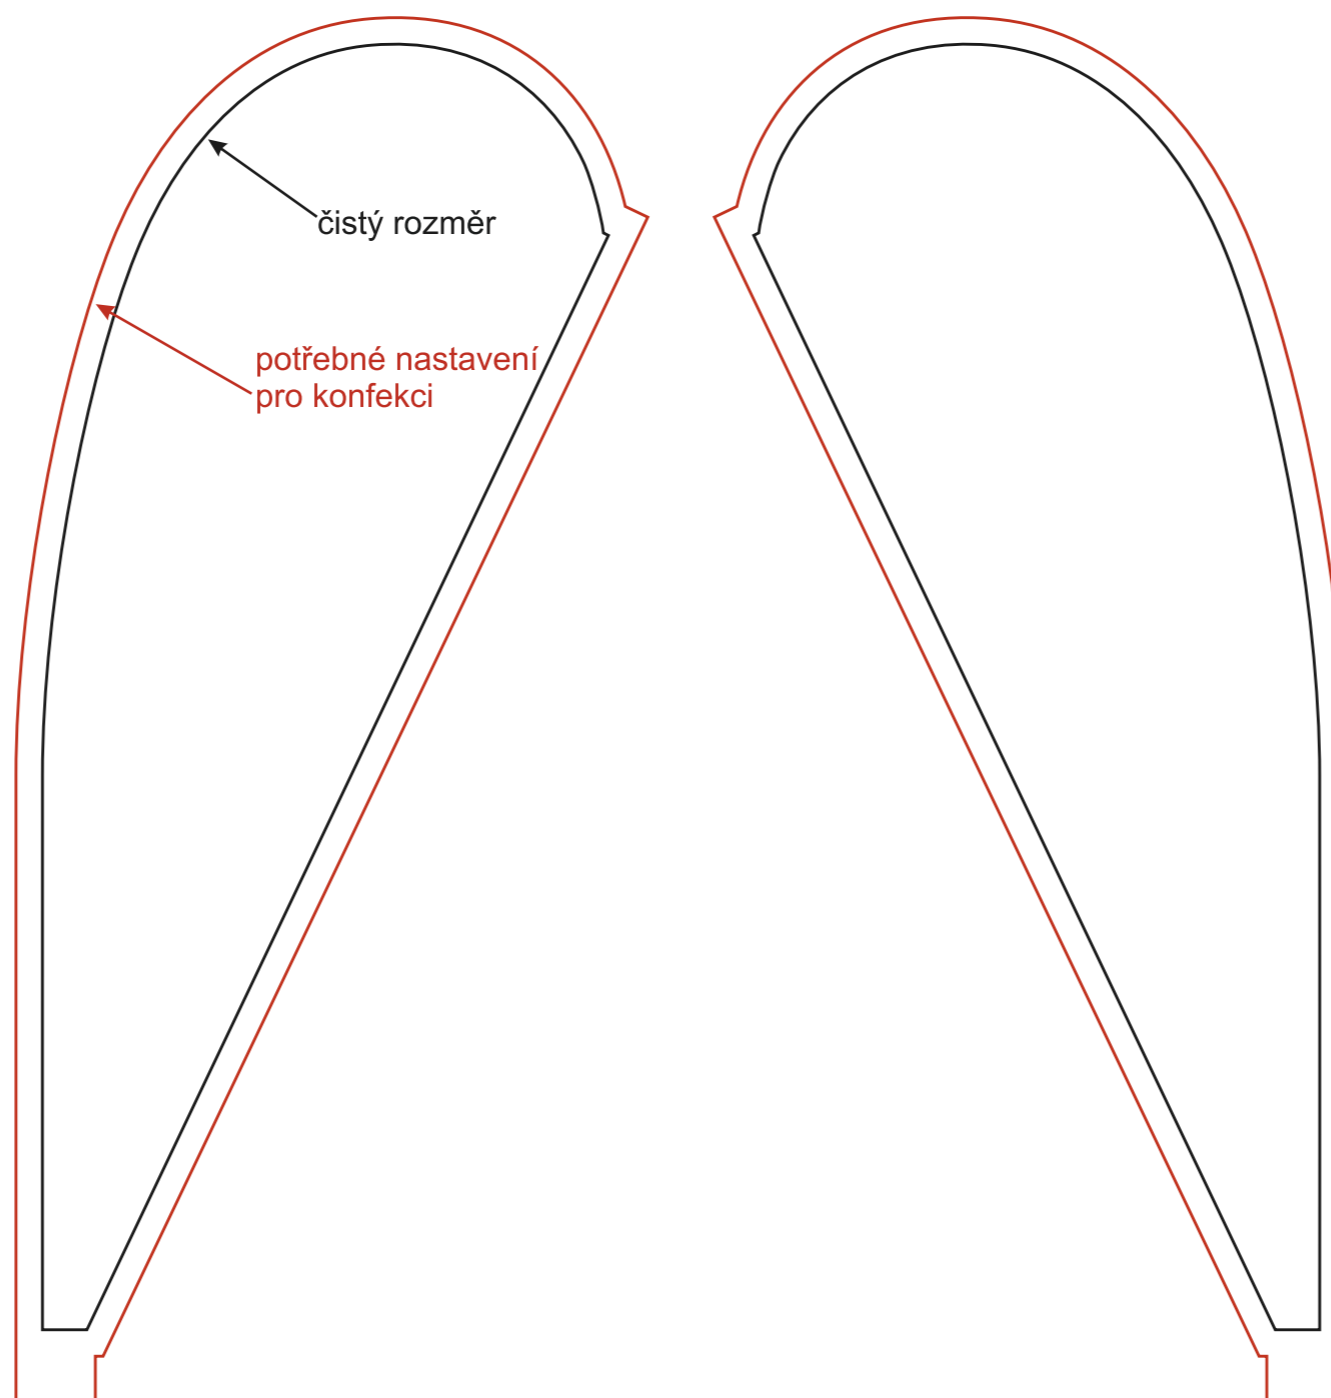

INTERFLAG[®]

Muší křídlo - Small - jednostranný tisk

1:10

Muší křídlo - Small - oboustranný tisk

1:10

V případě nejasností kontaktujte grafické oddělení na email: grafika@vlajky.cz nebo na tel.: 481 629 094.