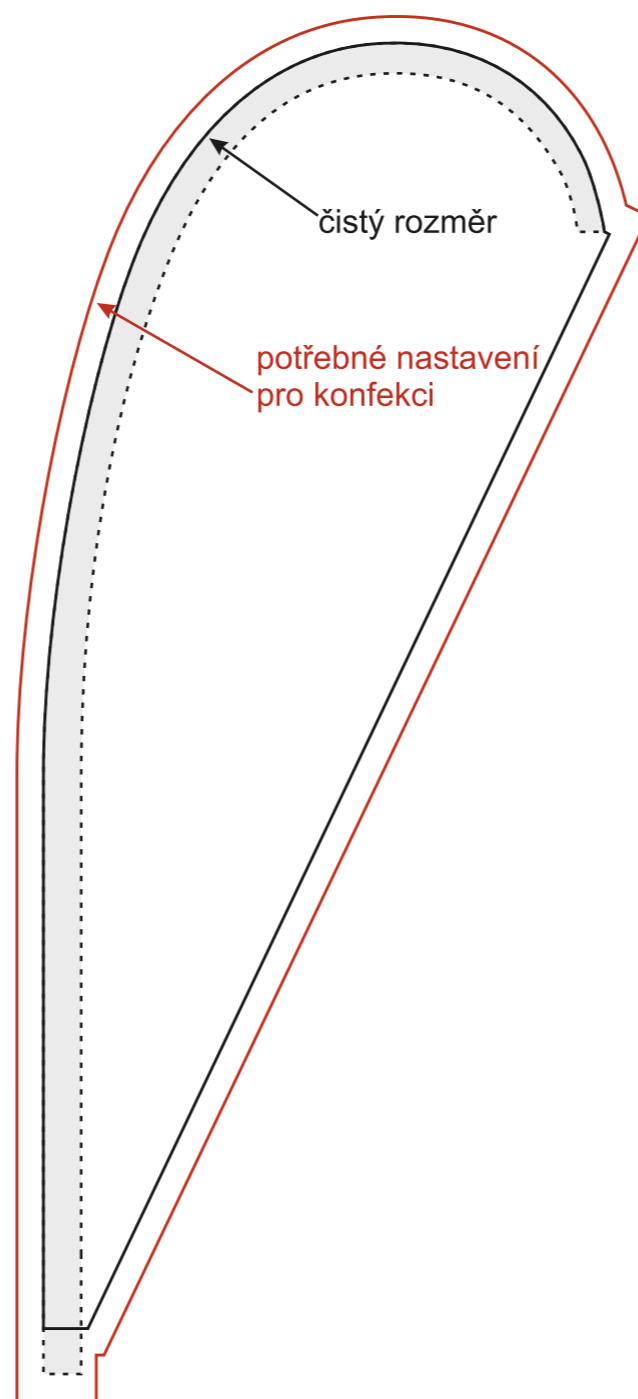

INTERFLAG[®]

Muší křídlo - Small - jednostranný tisk

1:10

Muší křídlo - Small - oboustranný tisk

1:10

V případě nejasností kontaktujte grafické oddělení na email: grafika@vlajky.cz nebo na tel.: 481 629 094.