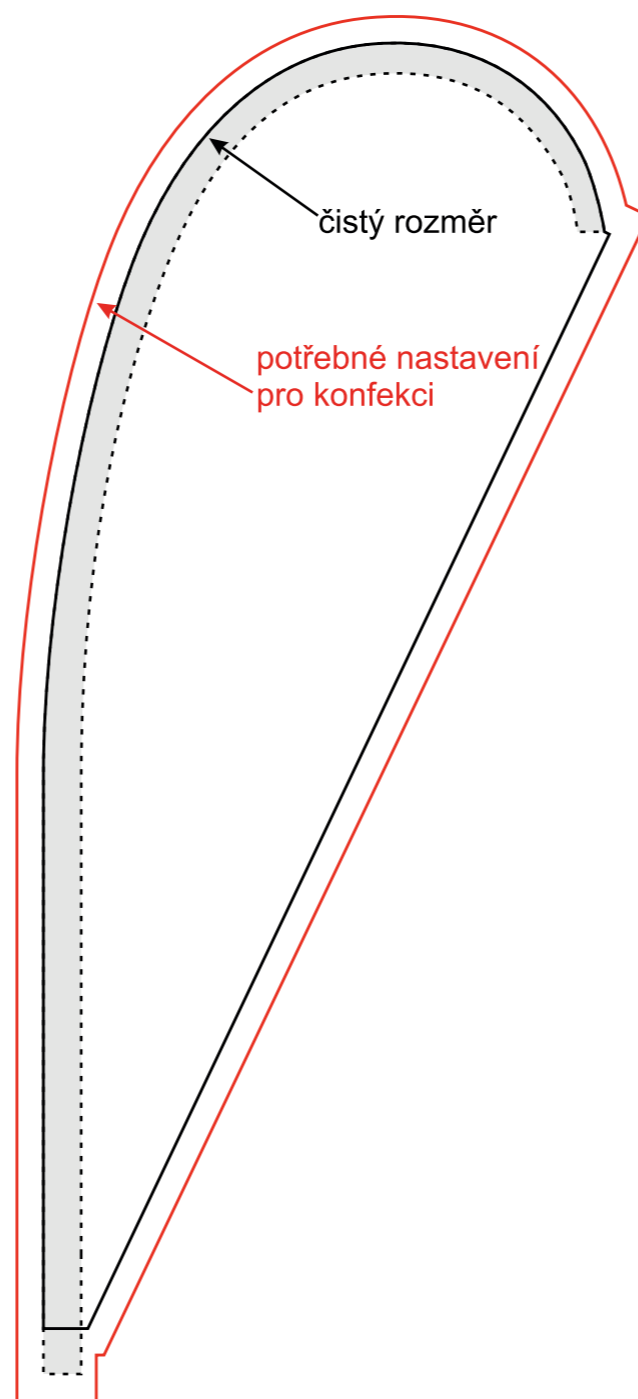

INTERFLAG®

Muší křídlo - Small - jednostranný tisk

1:10

Muší křídlo - Small - oboustranný tisk

1:10

V případě nejasností kontaktujte grafické oddělení na email: grafika@vlajky.cz nebo na tel.: 481 629 094.