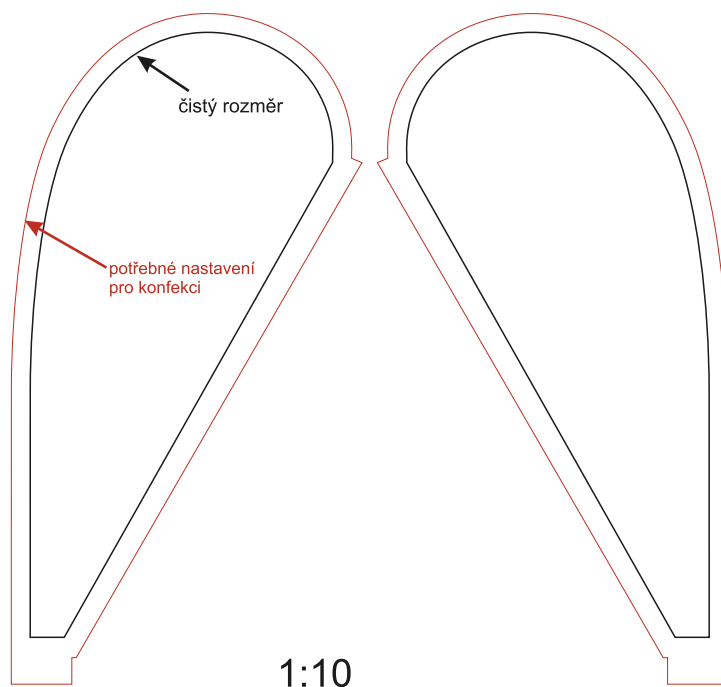

Muší křídlo - Small XXS - jednostranný tisk

Muší křídlo - Small XXS - oboustranný tisk

V případě nejasností kontaktujte grafické oddělení na email: grafika@vlajky.cz nebo na tel.: 481 629 094.