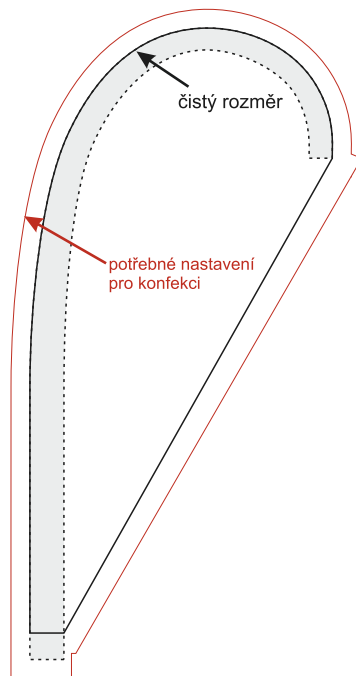

Muší křídlo - Small XXS - jednostranný tisk

Muší křídlo - Small XXS - oboustranný tisk

V případě nejasností kontaktujte grafické oddělení na email: grafika@vlajky.cz nebo na tel.: 481 629 094.