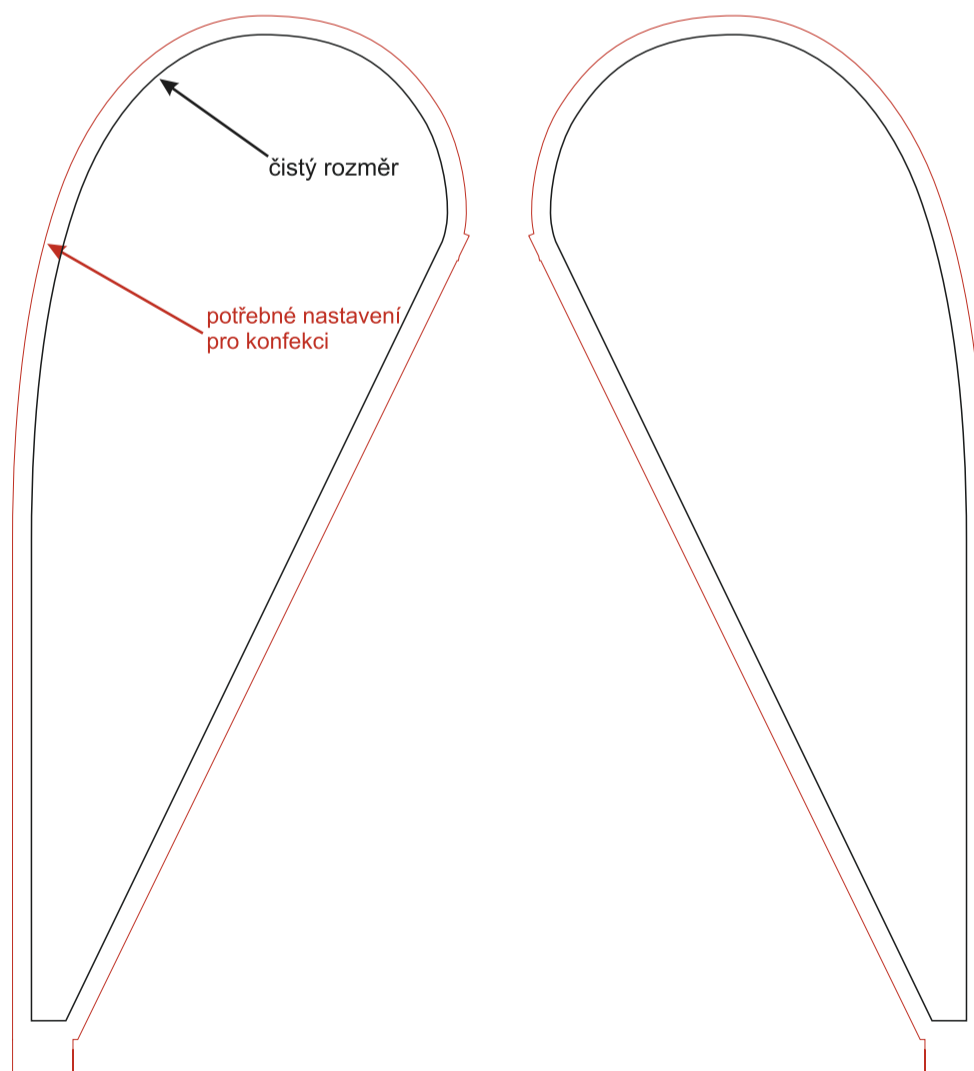

Muší křídlo - Small XS - jednostranný tisk

Muší křídlo - Small XS - oboustranný tisk

1:10

V případě nejasností kontaktujte grafické oddělení na email: grafika@vlajky.cz nebo na tel.: 481 629 094.