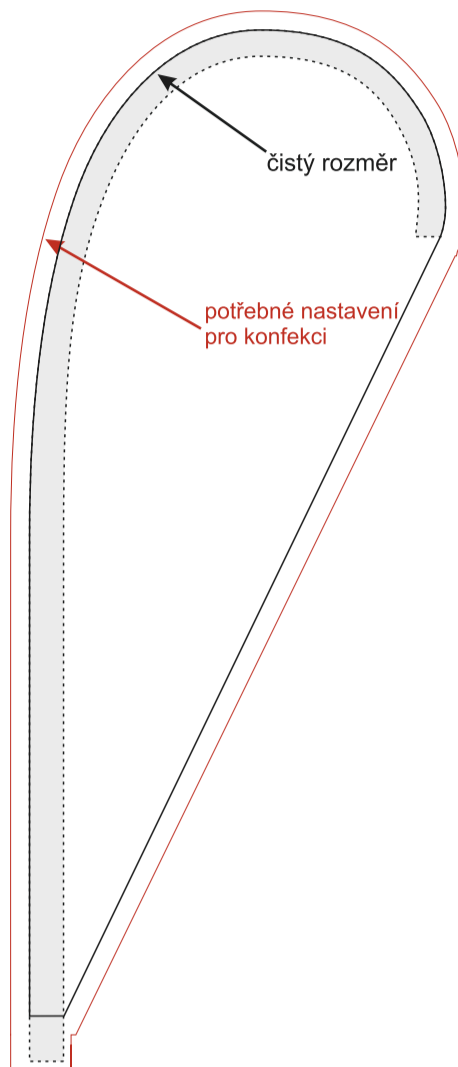

Muší křídlo - Small XS - jednostranný tisk

Muší křídlo - Small XS - oboustranný tisk

1:10

V případě nejasností kontaktujte grafické oddělení na email: grafika@vlajky.cz nebo na tel.: 481 629 094.