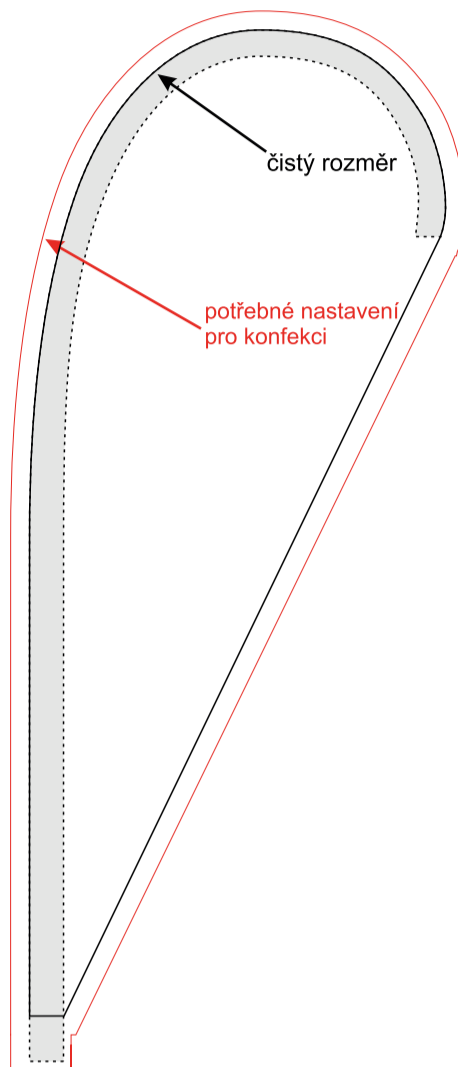

Muší křídlo - Small XS - jednostranný tisk

Muší křídlo - Small XS - oboustranný tisk

1:10

V případě nejasností kontaktujte grafické oddělení na email: grafika@vlajky.cz nebo na tel.: 481 629 094.