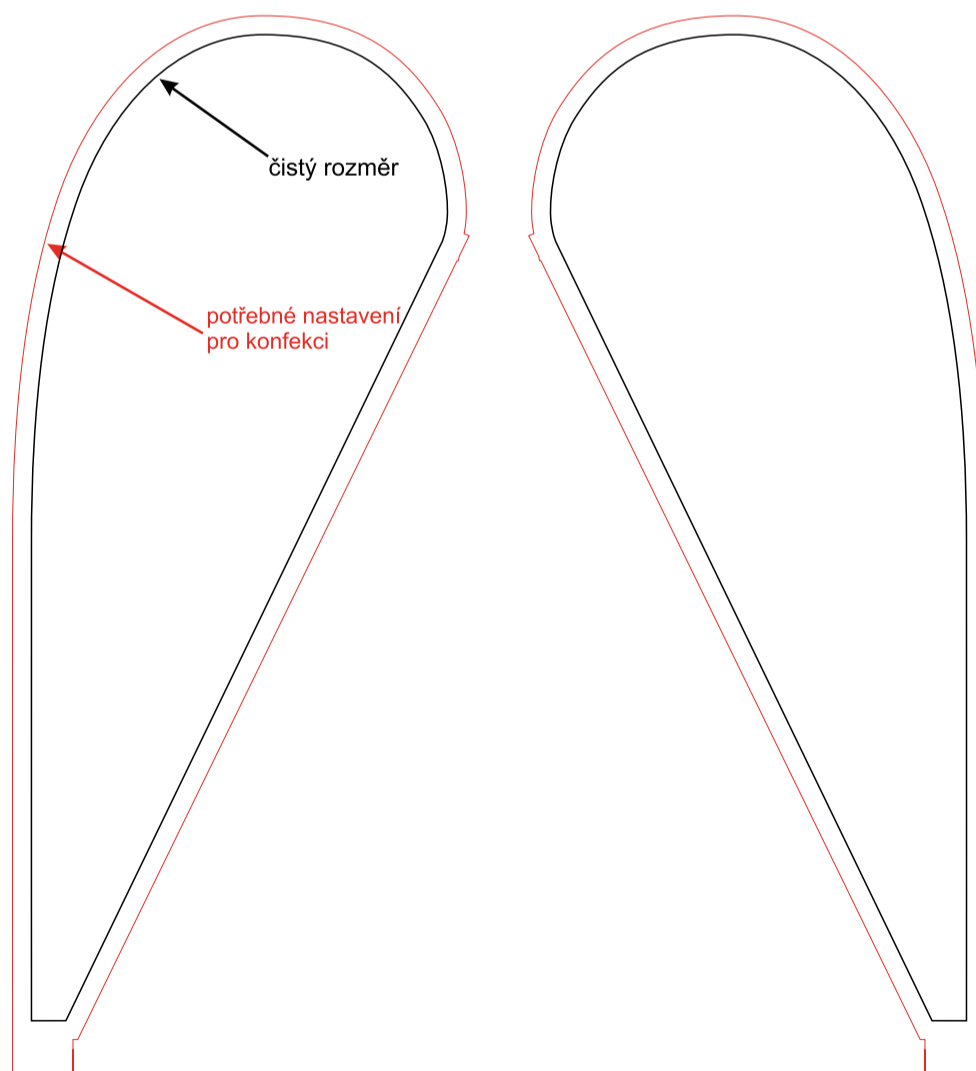

Muší křídlo - Small XS - jednostranný tisk

Muší křídlo - Small XS - oboustranný tisk

1:10

V případě nejasností kontaktujte grafické oddělení na email: grafika@vlajky.cz nebo na tel.: 481 629 094.