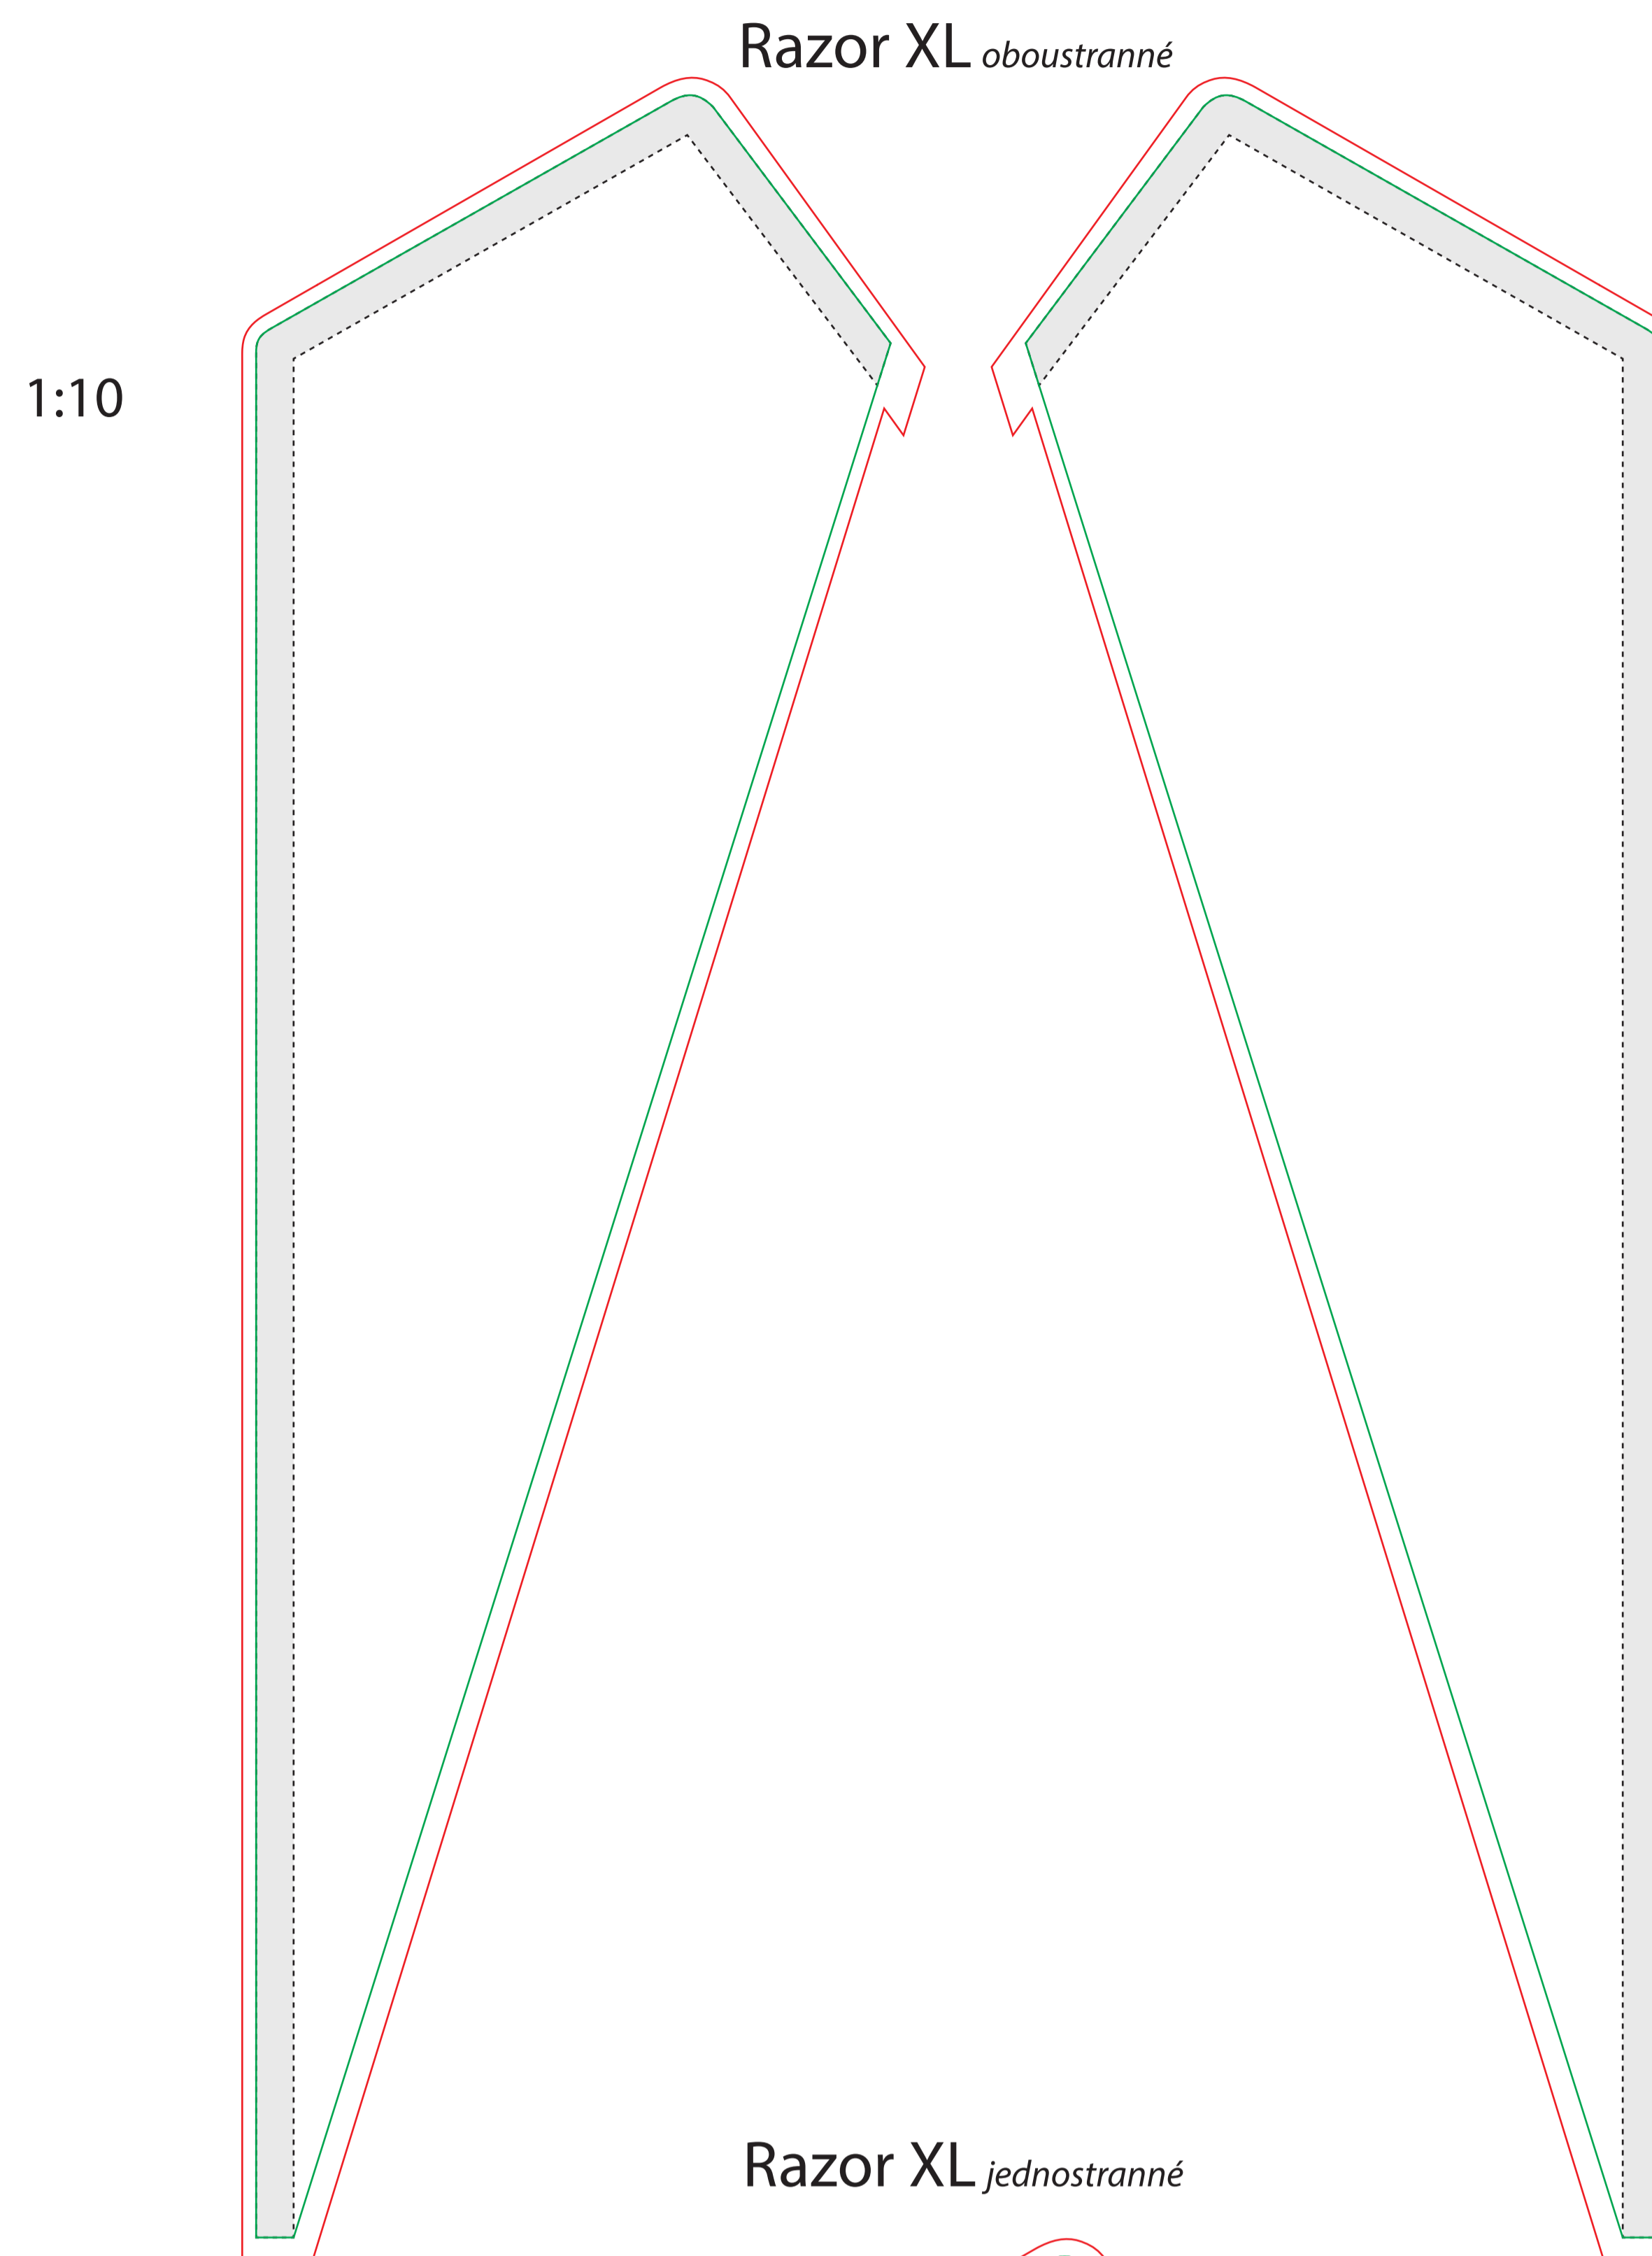

# INTERFLAG®

čistý rozměr

potřebné nastavení pro konfekci

oblast tunelu pro tyč

V případě nejasností kontaktujte grafické oddělení na email: [grafika@vlajky.cz](mailto:grafika@vlajky.cz) nebo na tel.: 481 629 094.