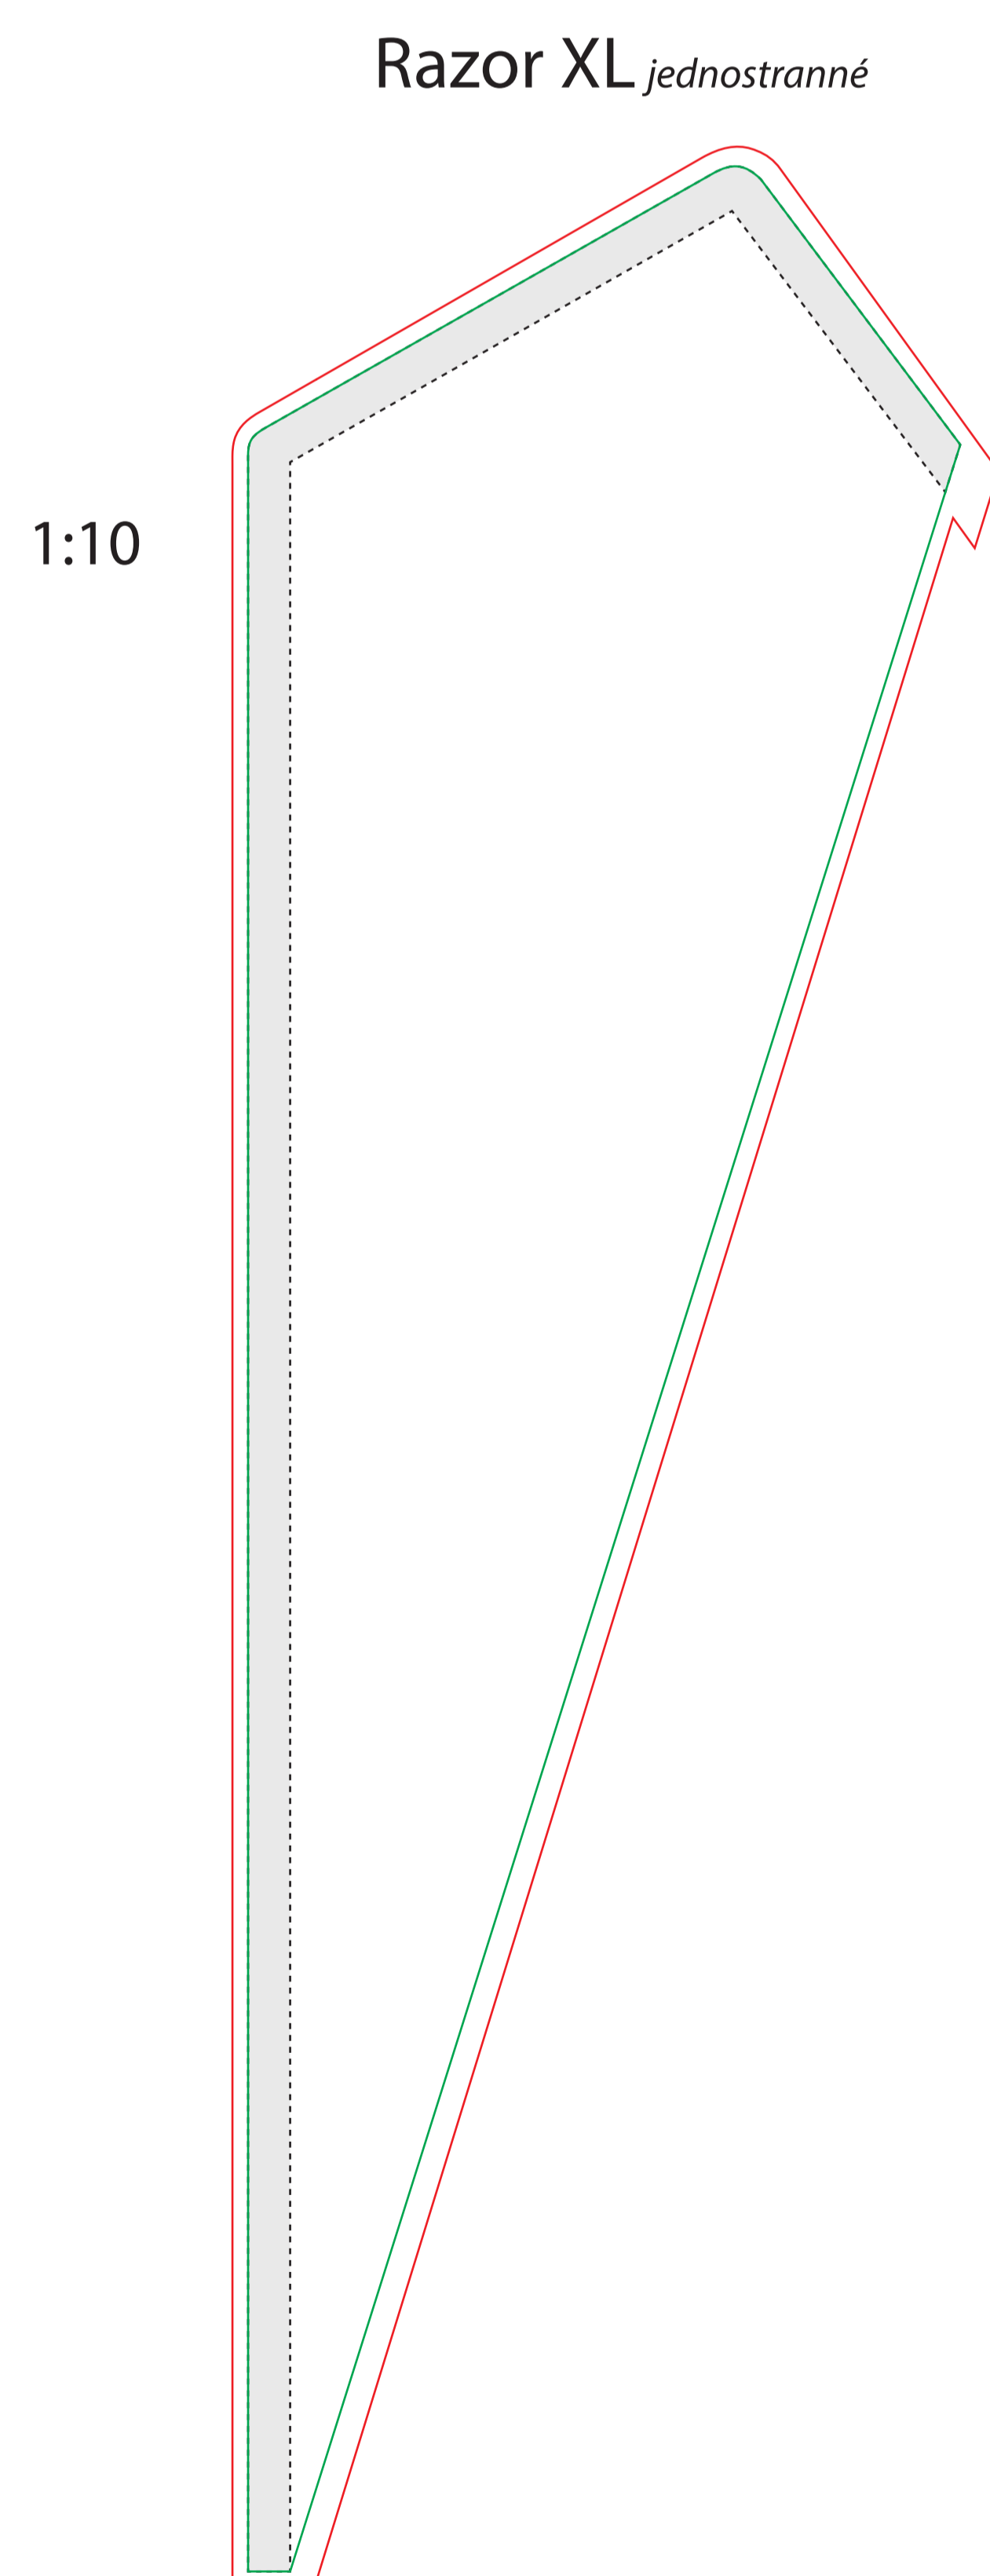

# INTERFLAG®

čistý rozměr

potřebné nastavení pro konfekci

oblast tunelu pro tyč

V případě nejasností kontaktujte grafické oddělení na email: [grafika@vlajky.cz](mailto:grafika@vlajky.cz) nebo na tel.: 481 629 094.