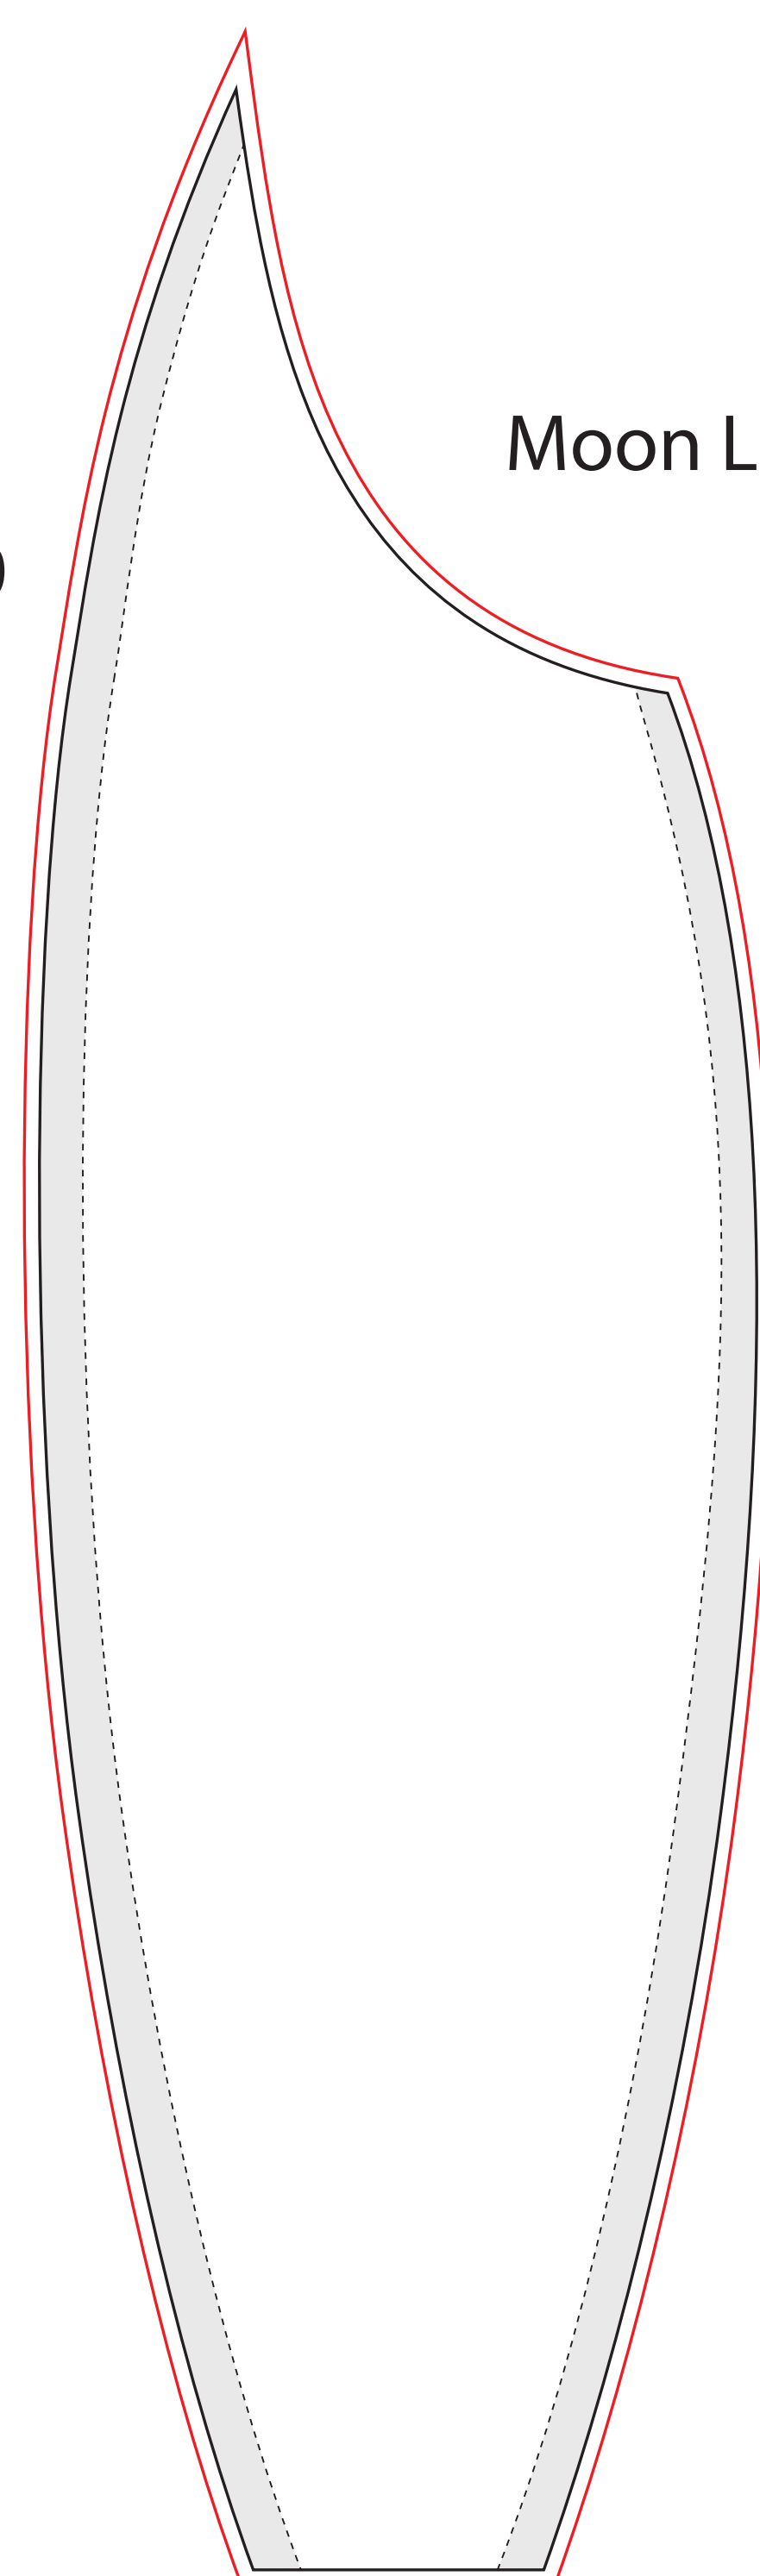

INTERFLAG[®]

čistý rozměr

potřebné nastavení pro konfekci

oblast tunelu pro tyč

1:10

Moon L *oboustranné*

1:10

Moon L *jednostranné*