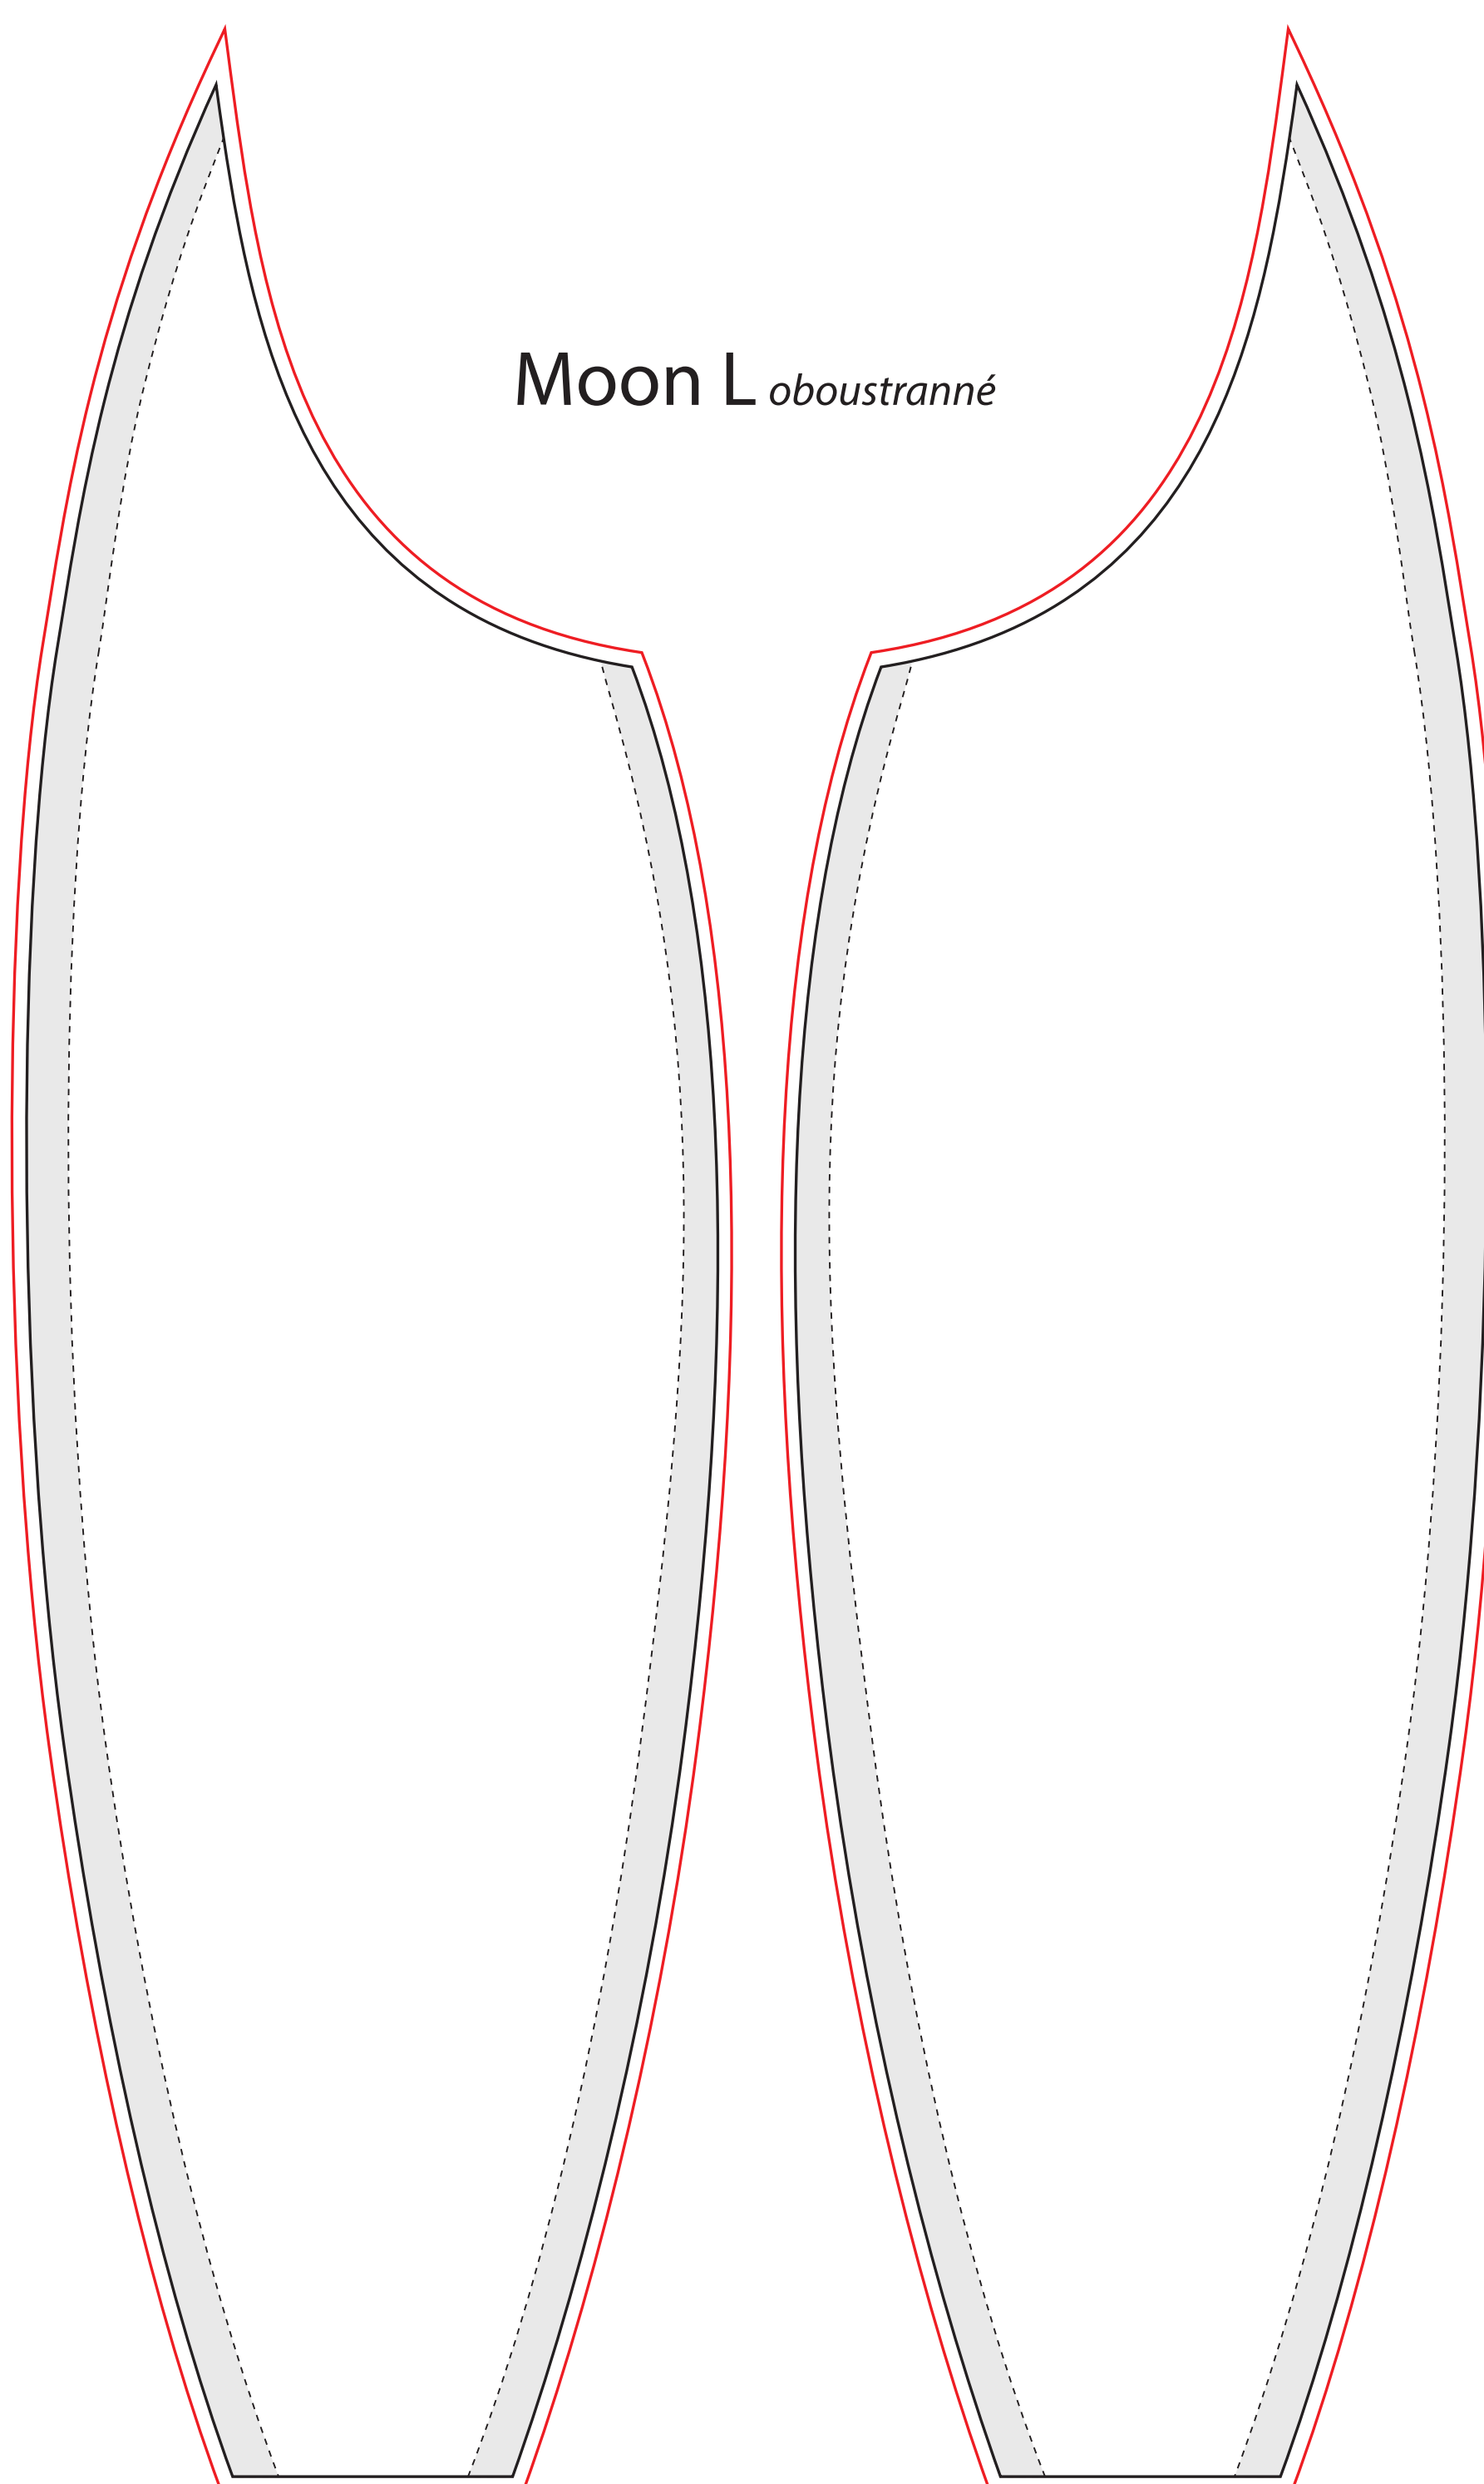

INTERFLAG[®]

čistý rozměr

potřebné nastavení pro konfekci

oblast tunelu pro tyč

1:10

Moon L *oboustranné*

1:10

Moon L *jednostranné*