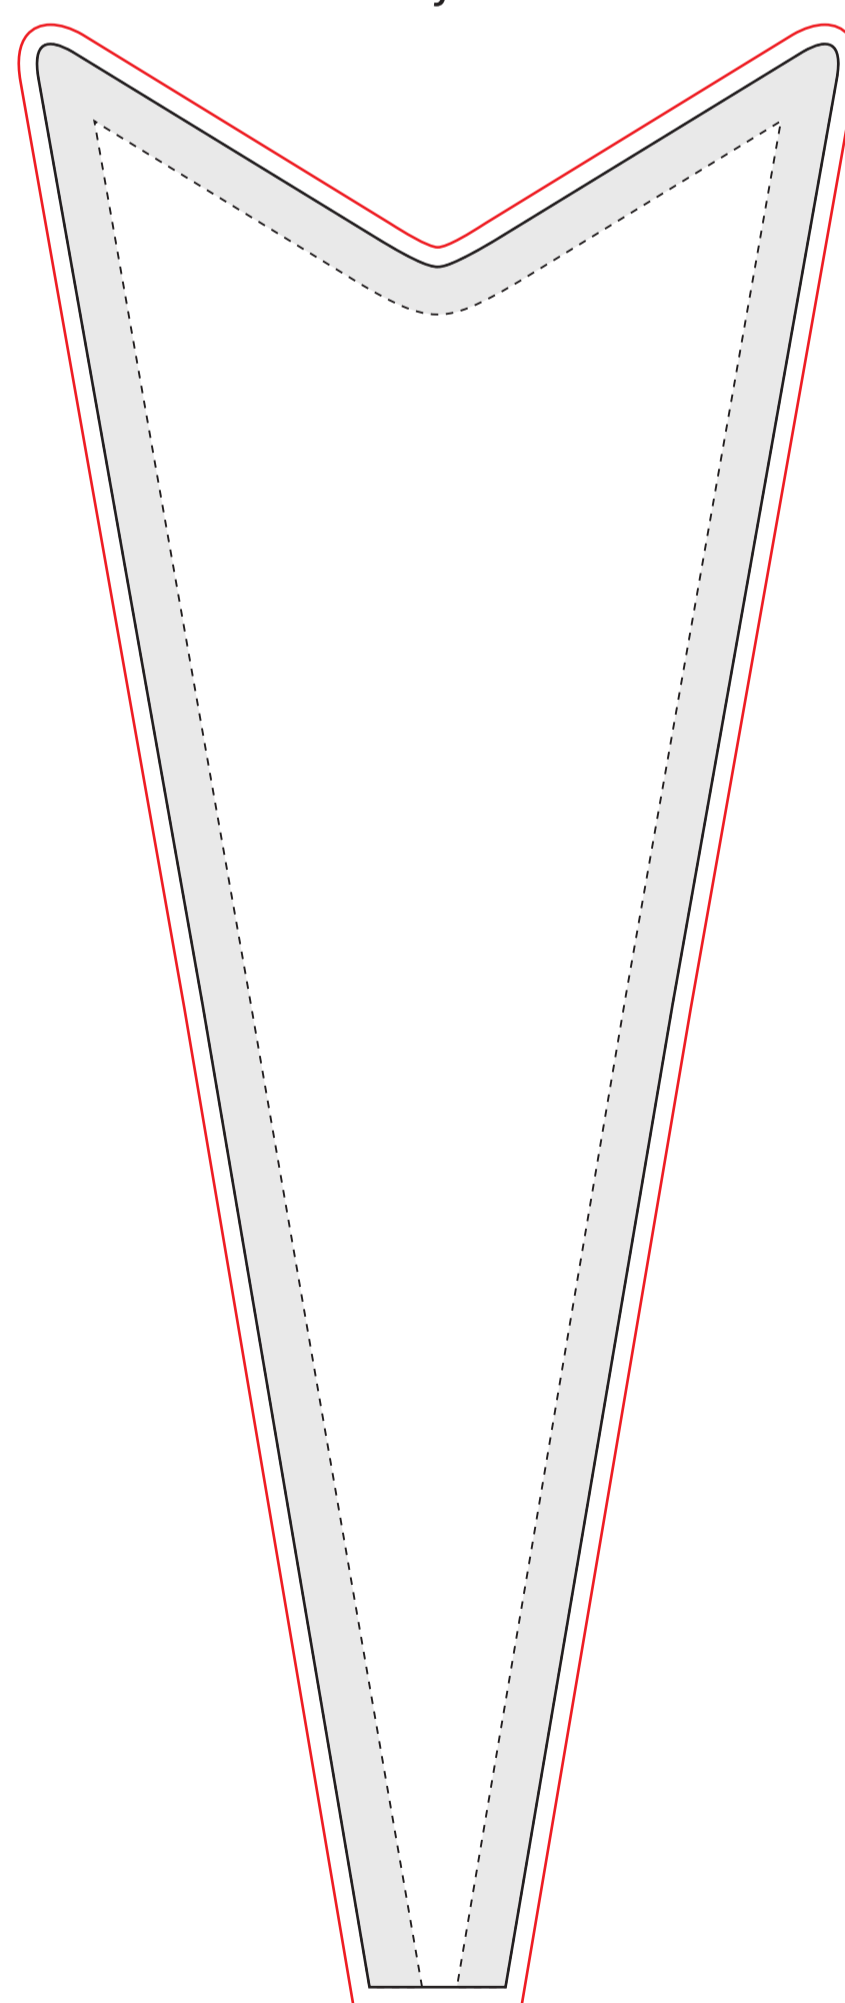

INTERFLAG[®]

čistý rozměr

potřebné nastavení pro konfekci

oblast tunelu pro tyč

Dart M *oboustranné*

1:10

Dart M *jednostranné*

1:10