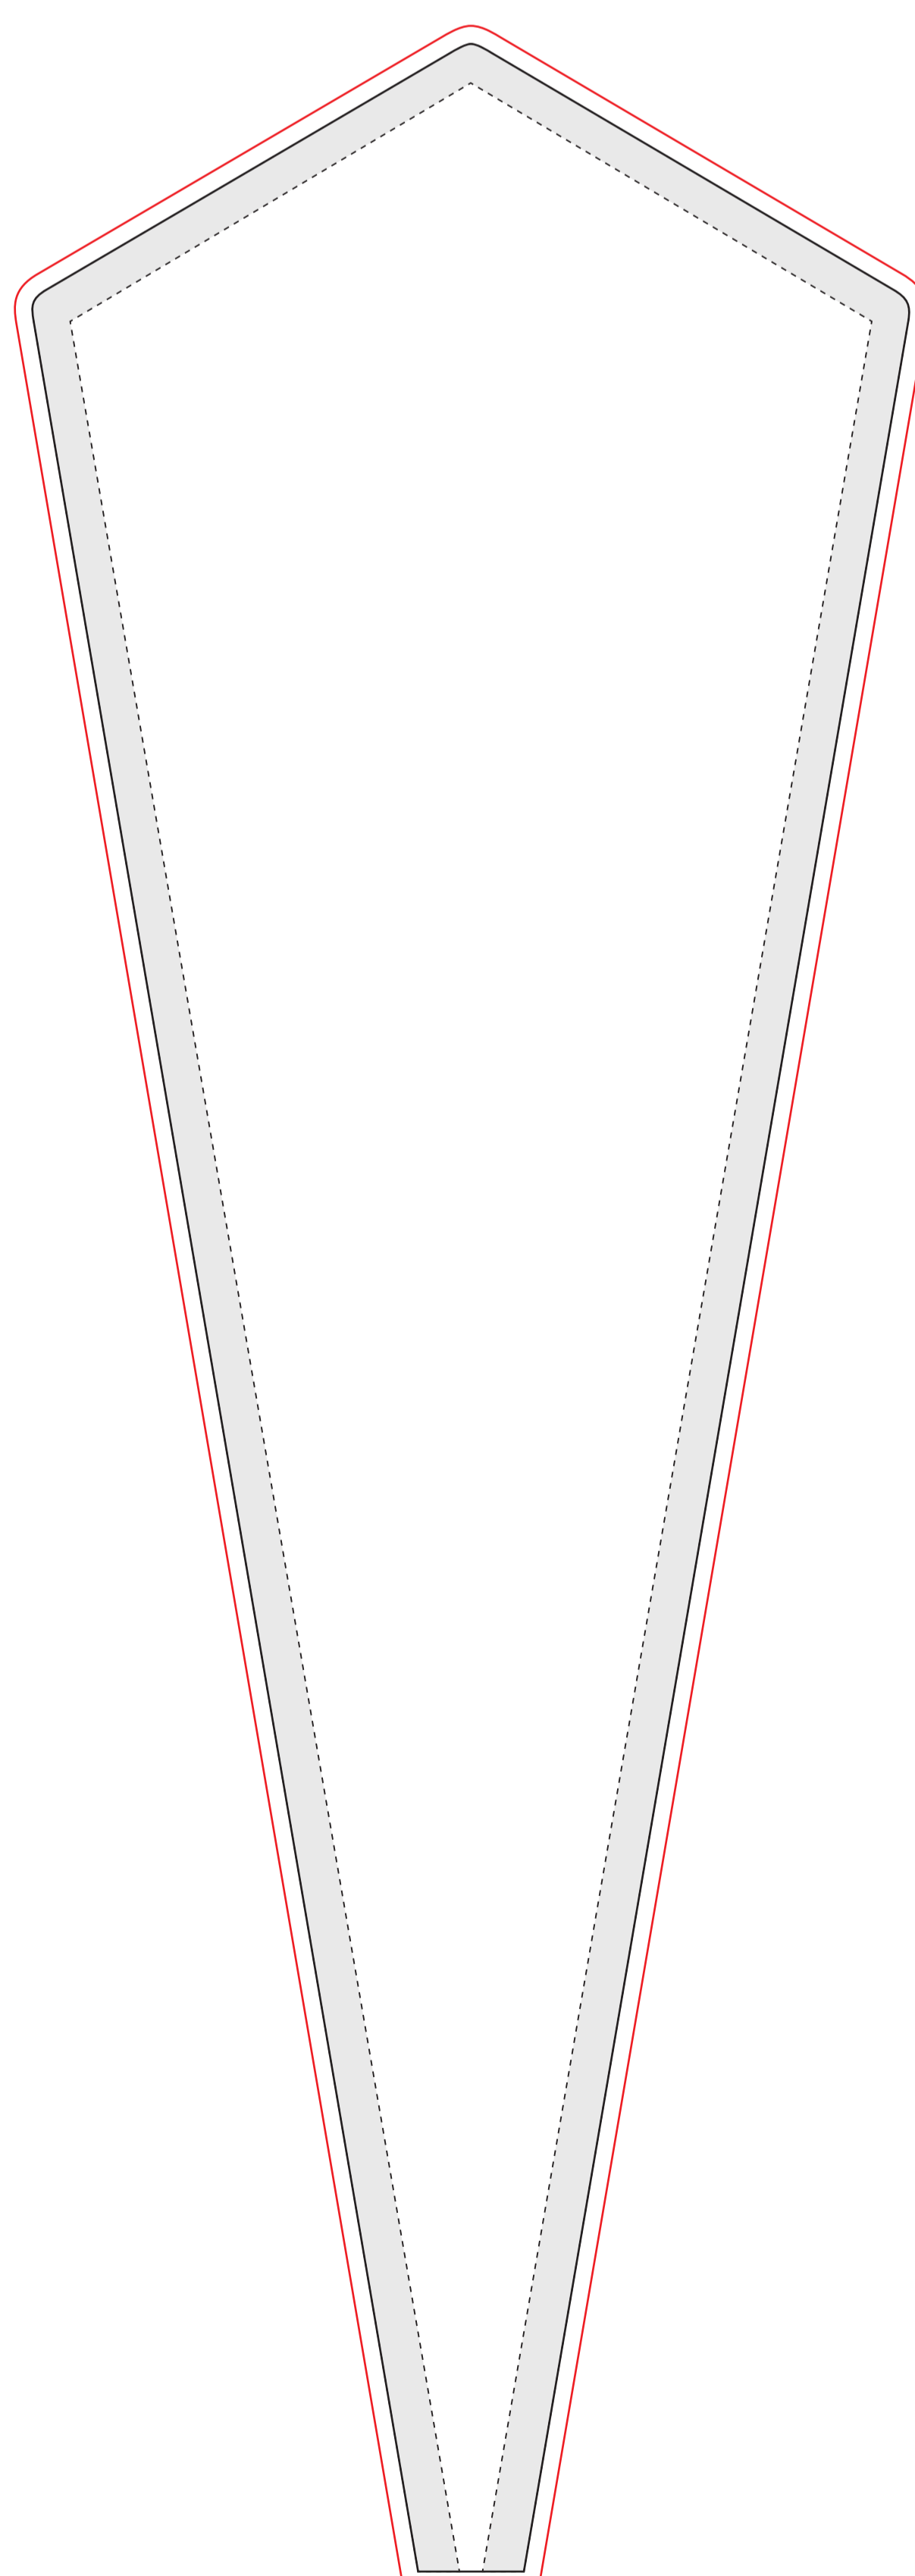

# INTERFLAG<sup>®</sup>

čistý rozměr

potřebné nastavení pro konfekci

oblast tunelu pro tyč

Crystal L *oboustranné*

1:10

Crystal L *jednostranné*

1:10