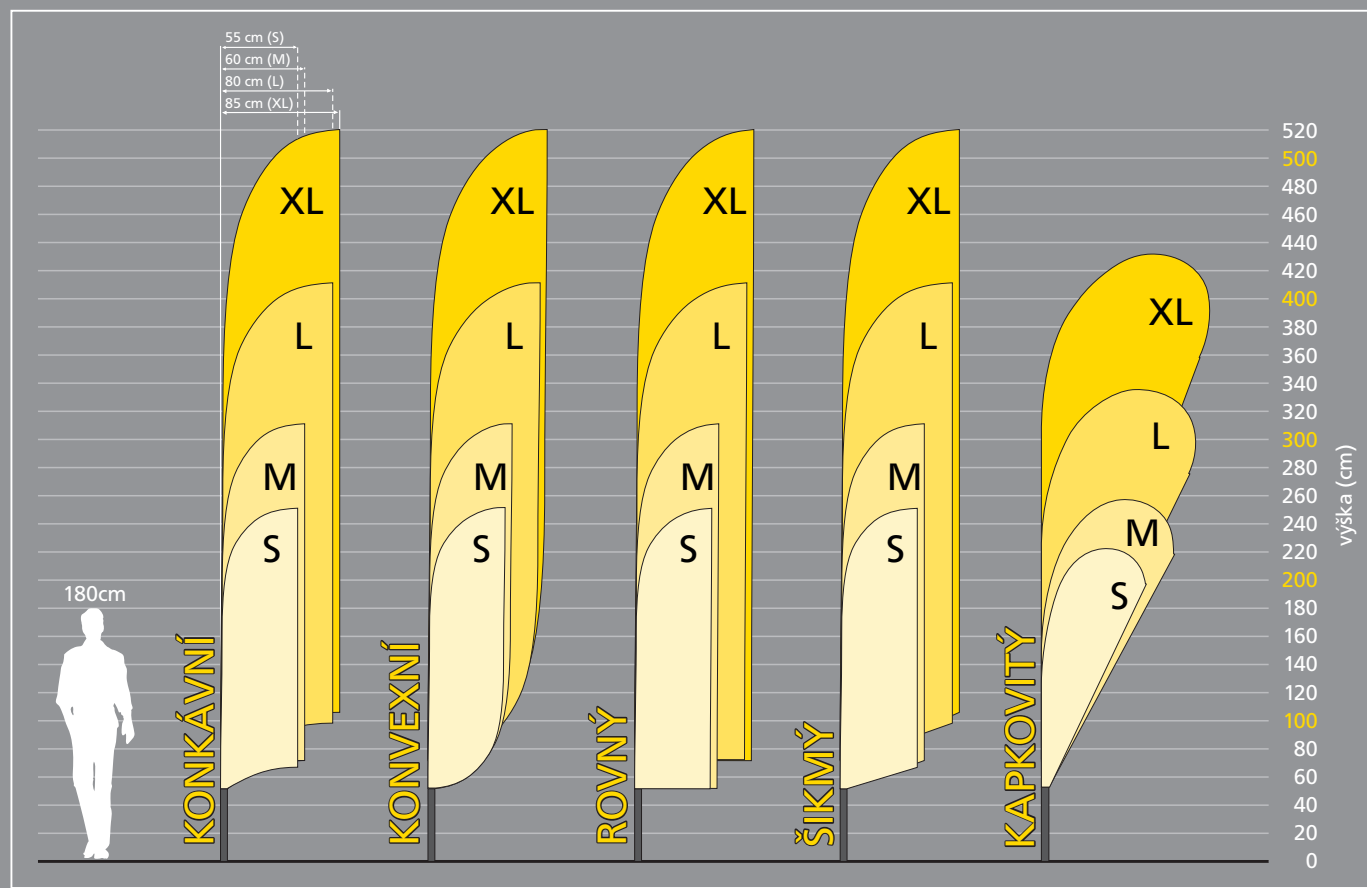

**Muší křídla**

**Bowflag®**

**Bowflag® je moderní reklama, se kterou jste vždy ve středu pozornosti.**

**Několikadílný zástrčný systém pro vzletnou prezentaci je vhodný do interiéru i exteriéru.**

Díky neotřelému designu, mnohočetnému využití a jednoduché manipulaci patří Bowflag® k nejvíce využívanému a velmi oblíbenému reklamnímu předmětu. Toto místo Bowflag® získal především kvůli své tvarové a velikostní rozmanitosti. Svou velikostí od 0,6 až do 5,2 m a netradičními tvary dokáže Bowflag® ulovit mnoho pohledů a důstojně odprezentovat Vaše produkty.

Ohebné sklolaminátové pruty v oblouku

Hliníkové pruty

Guma pro optimální napnutí při upevnění

### Výhody:

- jednoduchý a skladný
- těžká základna zajišťuje stabilitu
- bleskově sestaveno
- upoutá svým tvarem

Tvar vlajky		vlající				kapkový
Spodní hrana		konkávní	konvexní	rovná	šikmá	šikmá
Rozměr vlajky (reklamní plocha) š x v (cm)	S	55 x 200	55 x 200	55 x 200	55 x 200	75 x 170
	M	60 x 260	60 x 260	60 x 260	60 x 260	95 x 205
	L	80 x 340	80 x 340	80 x 340	80 x 340	110 x 265
	XL - I	85 x 450	85 x 450	85 x 450	85 x 450	120 x 360
	XL - II	85 x 390	85 x 390	85 x 390	85 x 390	není

Celková výška (cm)	S	250	250	250	250	220
	M	310	310	310	310	255
	L	410	410	410	410	335
	XL	520	520	520	520	430

Prut 	S	skládací zástrčný systém ze 2 hliníkových a 2 sklolaminátových prutů dlouhých cca 73 cm
	M	skládací zástrčný systém ze 2 hliníkových a 2 sklolaminátových prutů dlouhých cca 90 cm
	L, XL	skládací zástrčný systém ze 2 (XL ze 3) hliníkových a 2 sklolaminátových prutů dlouhých cca 115 cm
Obsah setu	S	pruty a deskový stojan (18 x 30 cm) v transportní tašce
	M, L, XL	pruty a špička s rotátorem nebo křížovým stojanem v transportní tašce