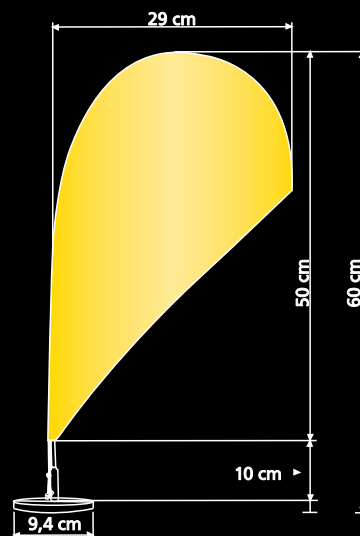

### Výhody:

- jednoduchý a skladný
- těžká základna zajišťuje stabilitu
- bleskově sestaveno
- upoutá svým tvarem

Tvar vlajky		vlající				kapkový
Spodní hrana		konkávní	konvexní	rovná	šikmá	šikmá
Rozměr vlajky (reklamní plocha) š x v (cm)	S	55 x 200	55 x 200	55 x 200	55 x 200	75 x 170
	M	60 x 260	60 x 260	60 x 260	60 x 260	95 x 205
	L	80 x 340	80 x 340	80 x 340	80 x 340	110 x 265
	XL - I	85 x 450	85 x 450	85 x 450	85 x 450	120 x 360
	XL - II	85 x 390	85 x 390	85 x 390	85 x 390	není

Celková výška (cm)	S	250	250	250	250	220
	M	310	310	310	310	255
	L	410	410	410	410	335
	XL	520	520	520	520	430

Prut 	S	skládací zástrčný systém ze 2 hliníkových a 2 sklolaminátových prutů dlouhých cca 73 cm
	M	skládací zástrčný systém ze 2 hliníkových a 2 sklolaminátových prutů dlouhých cca 90 cm
	L, XL	skládací zástrčný systém ze 2 (XL ze 3) hliníkových a 2 sklolaminátových prutů dlouhých cca 115 cm
Obsah setu	S	pruty a deskový stojan (18 x 30 cm) v transportní tašce
	M, L, XL	pruty a špička s rotátorem nebo křížovým stojanem v transportní tašce