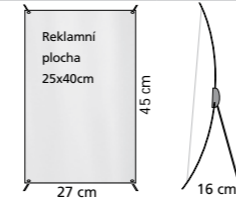

Mini Display - stolní

- elegantní hliníkový rám se stabilní základnou
- jedná se o stolní podobu displaye
- reklamní motiv je vidět z obou stran
- moderní design
- snadno a rychle vyměnitelný motiv

X - Display T - stolní

- 5 sklolaminátových prutů spojených napevno středovým kloubem
- velmi jednoduchý konstrukčně, tak i pro manipulaci
- speciální X tvar a pružné díly zaručují dokonalé vypnutí
- je vhodný na pult či do prodejního místa
- motiv je rychle a snadno vyměnitelný

Konstrukce	· hliníkový rám se stabilní základnou · 2 kovové tyčky s fixačními pružinkami na zavěšení motivu			· 5 sklolaminátových prutů spojených napevno středovým plastovým kloubem · pochromované plastové koncovky	
Velikost rekl. motivu	L: 21 x 31 cm	M: 11 x 31 cm	S: 11 x 19 cm	25 x 40 cm	
Konfekce	· dokola sešité · nahore a dole otevřený tunýlek pro upevnění			· dokola hladce stříženo, v rozích vyseklé otvory	
Upevnění	· zavěšeno dole a nahore na kovové tyčky			· přichyceno v rozích ke koncovkám	
Materiál	· lesklé 100% PES hedvábí - Satenflagg			· displayfolie	
Obsah dodávky	· konstrukce · reklamní motiv			· konstrukce · reklamní motiv	

Easy Display

- lehký
- snadná manipulace
- možnost obměny motivu
- rychlá instalace
- pomocí spojek lze z několika displayů sestavit stěnu
- vhodný i pro tisk s konturou

Triple Display

- display se třemi reklamními plochami o celkové velikosti 5,5 m²
- moderní design
- rychlá instalace