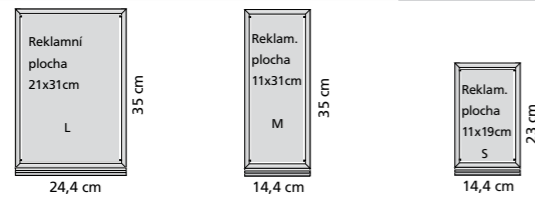

Mini Display - stolní

- elegantní hliníkový rám se stabilní základnou
- jedná se o stolní podobu displaye
- reklamní motiv je vidět z obou stran
- moderní design
- snadno a rychle vyměnitelný motiv

X - Display T - stolní

Konstrukce	· hliníkový rám se stabilní základnou · 2 kovové tyčky s fixačními pružinkami na zavěšení motivu			· 5 sklolaminátových prutů spojených napevno středovým plastovým kloubem · pochromované plastové koncovky	
Velikost rekl. motivu	L: 21 x 31 cm	M: 11 x 31 cm	S: 11 x 19 cm	25 x 40 cm	
Konfekce	· dokola sešité · nahore a dole otevřený tunýlek pro upevnění			· dokola hladce stříženo, v rozích vyseklé otvory	
Upevnění	· zavěšeno dole a nahore na kovové tyčky			· přichyceno v rozích ke koncovkám	
Materiál	· lesklé 100% PES hedvábí - Satenflagg			· displayfolie	
Obsah dodávky	· konstrukce · reklamní motiv			· konstrukce · reklamní motiv	

Easy Display

- lehký
- snadná manipulace
- možnost obměny motivu
- rychlá instalace
- pomocí spojek lze z několika displayů sestavit stěnu
- vhodný i pro tisk s konturou

Triple Display

- display se třemi reklamními plochami o celkové velikosti 5,5 m²
- moderní design
- rychlá instalace